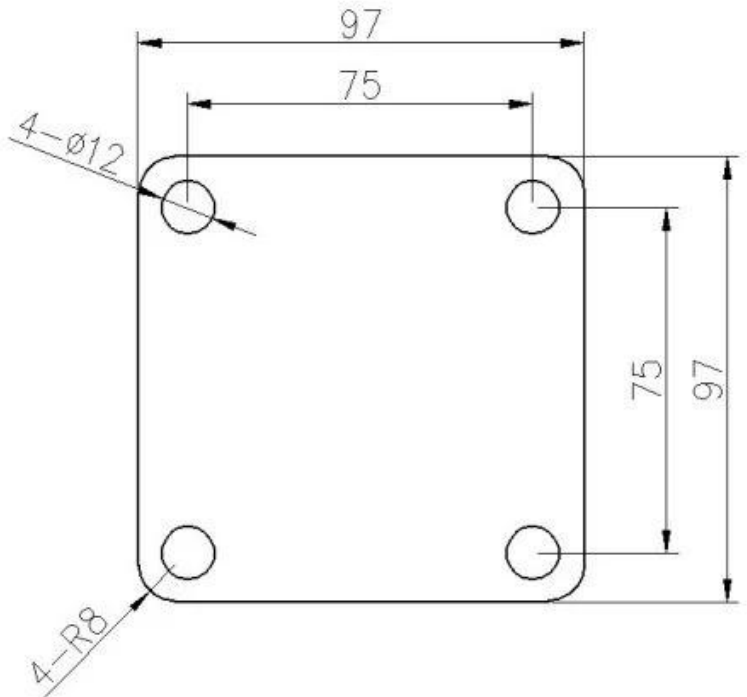

**Abrazadera de espiga de vidrio dúplex 2205 de acero inoxidable para barandillas de vidrio de cercado de piscina sin marco**

**Producto mostrar**

**Superficie satinada**

**Superficie negra mate**

**Técnico dibujo**