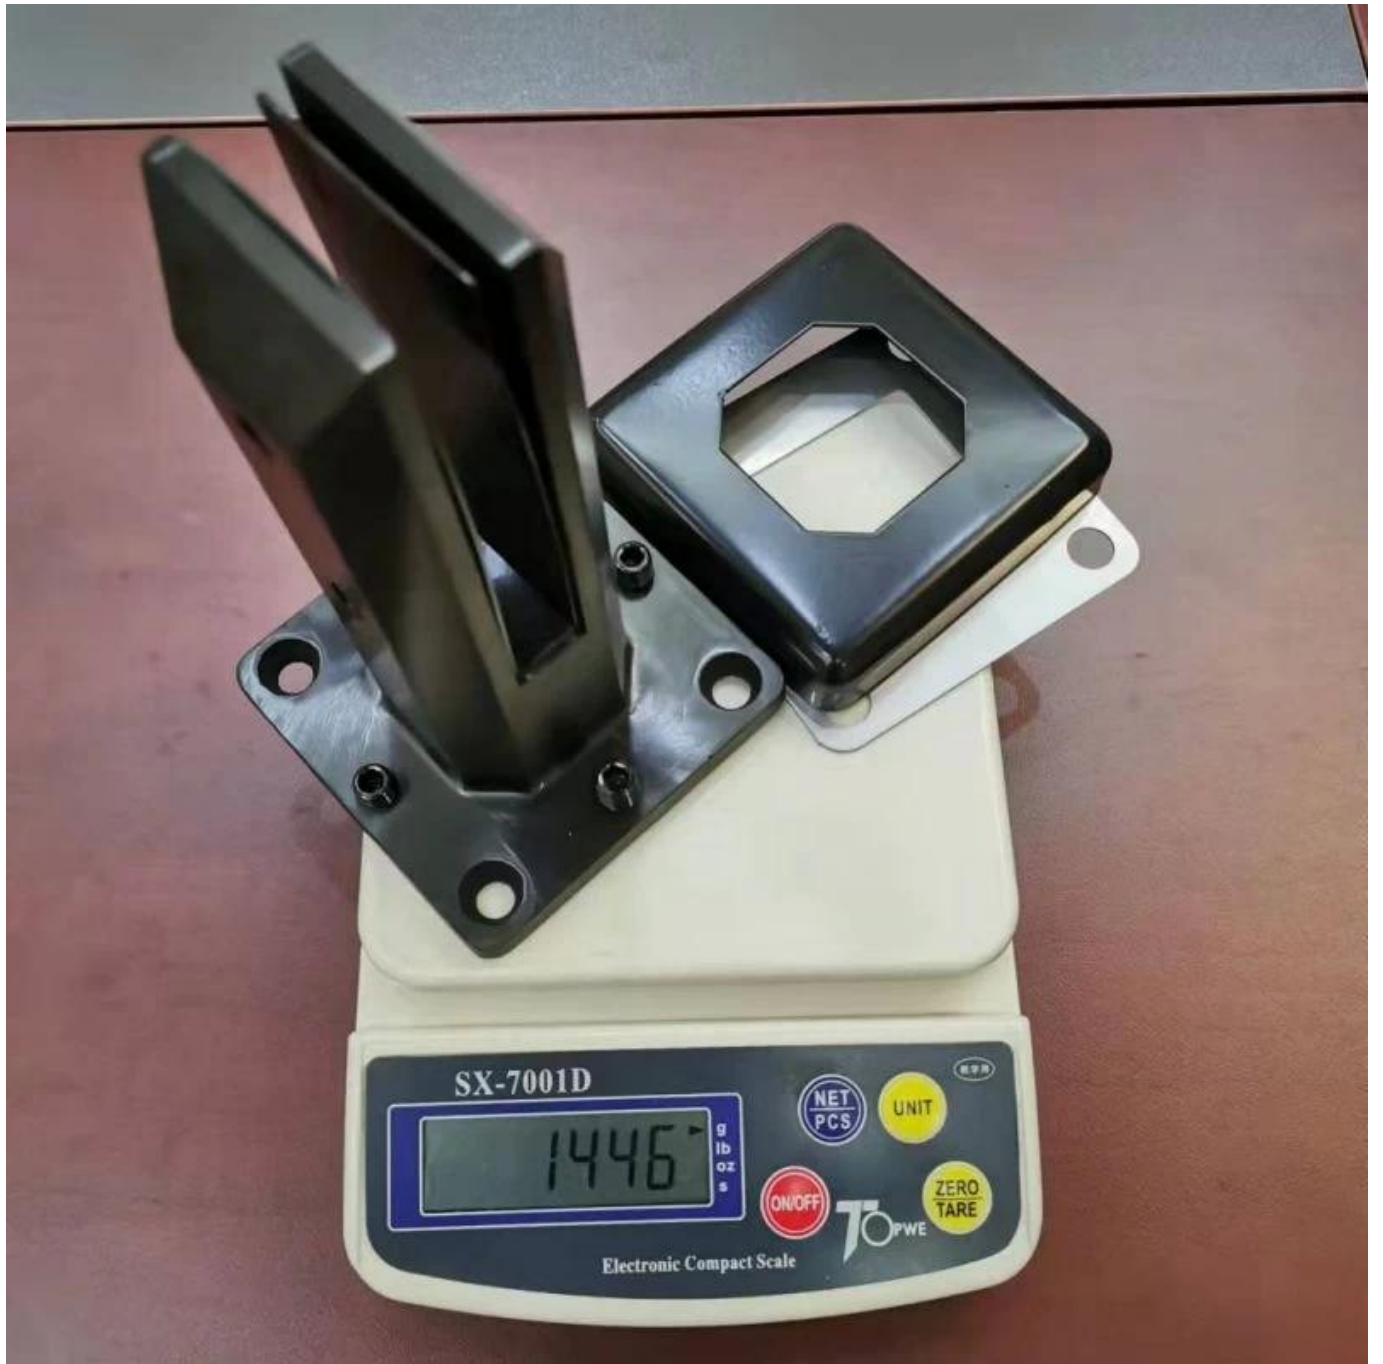

**Abrazadera de espiga de vidrio dúplex 2205 de acero inoxidable para barandillas de vidrio de cercado de piscina sin marco**

**Producto mostrar**

**Superficie satinada**

**Superficie negra mate**

**Técnico dibujo**