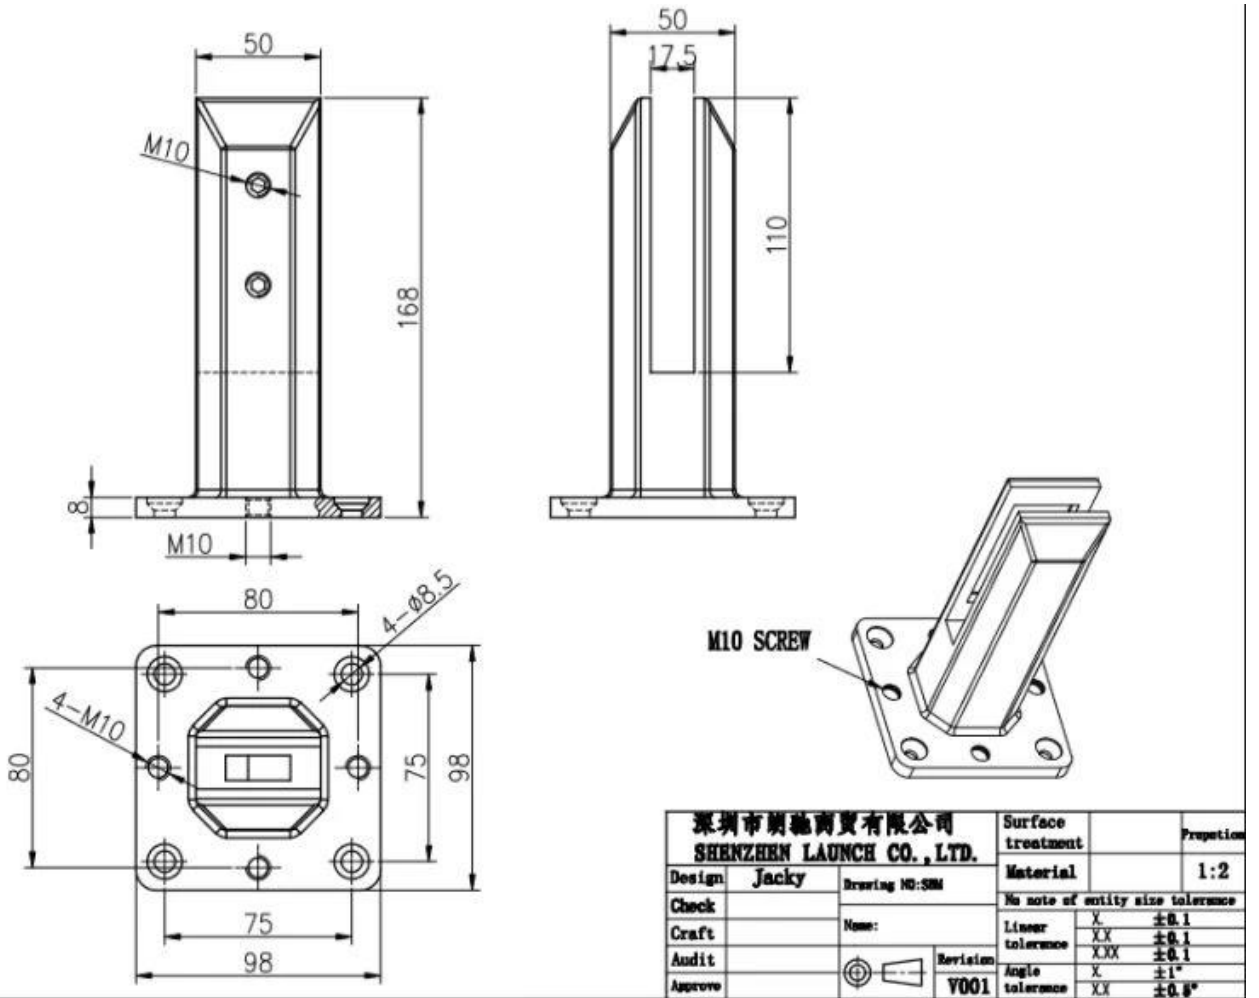

**Abrazadera de espiga de vidrio dúplex 2205 de acero inoxidable para barandillas de vidrio de cercado de piscina sin marco**

**Producto mostrar**

**Superficie satinada**

**Superficie negra mate**

**Técnico dibujo**