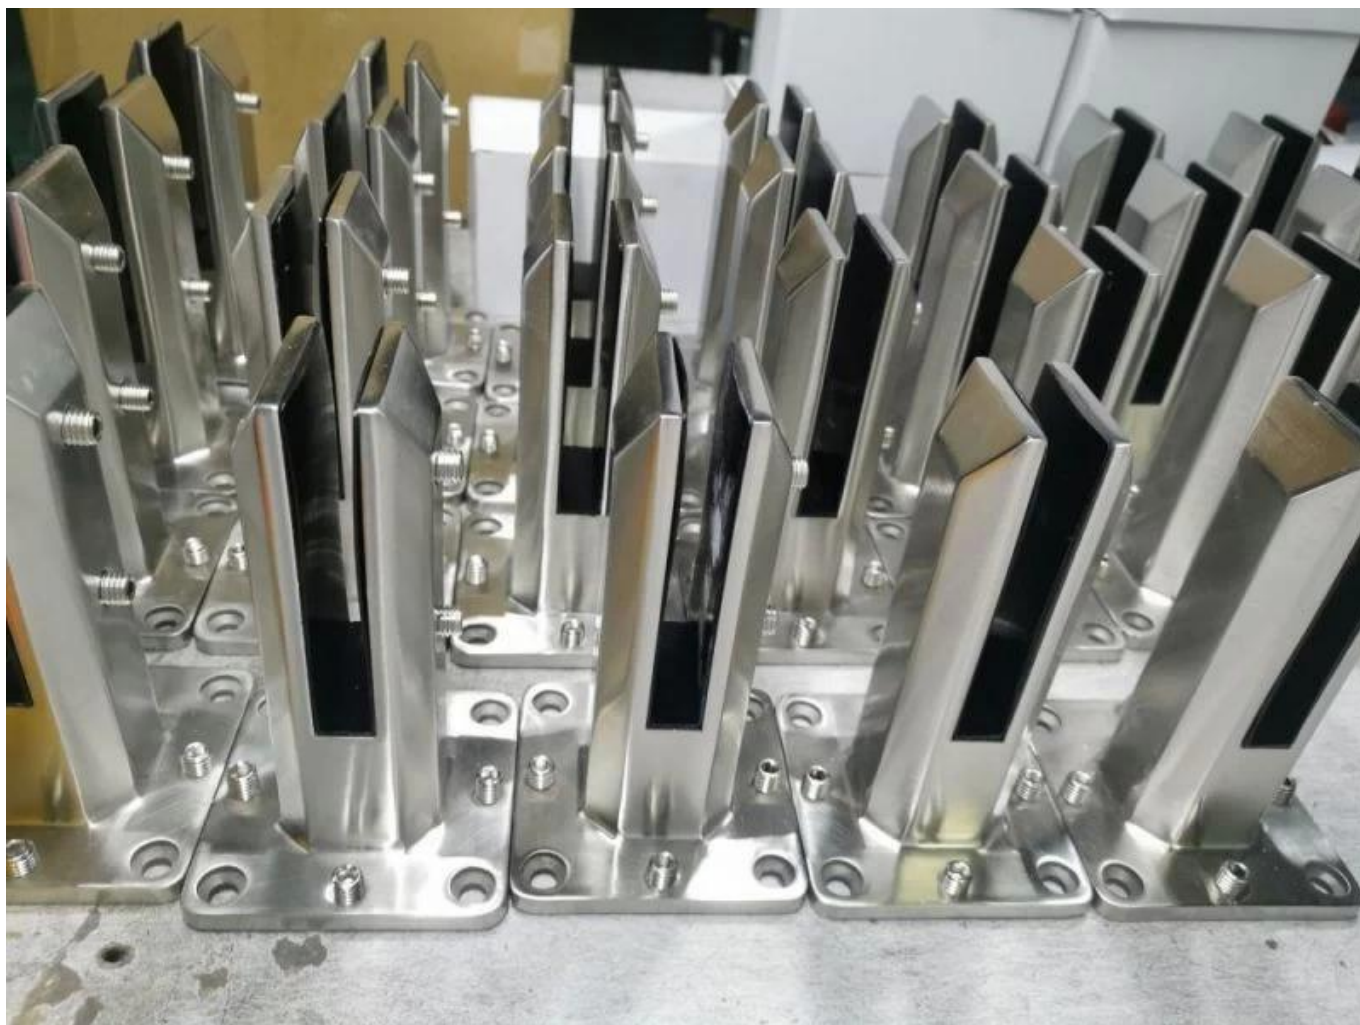

**Abrazadera de espiga de vidrio dúplex 2205 de acero inoxidable para barandillas de vidrio de cercado de piscina sin marco**

**Producto mostrar**

**Superficie satinada**

**Superficie negra mate**

**Técnico dibujo**

Foto de la aplicación

**KEBIL** 科比奥®

**Otros productos de vidrio relacionados**

Surface finish  
Satin

**Surface finish  
Matt black**

**Por favor, siéntase libre de ponerse en contacto conmigo cuando esté interesado en ellos.**