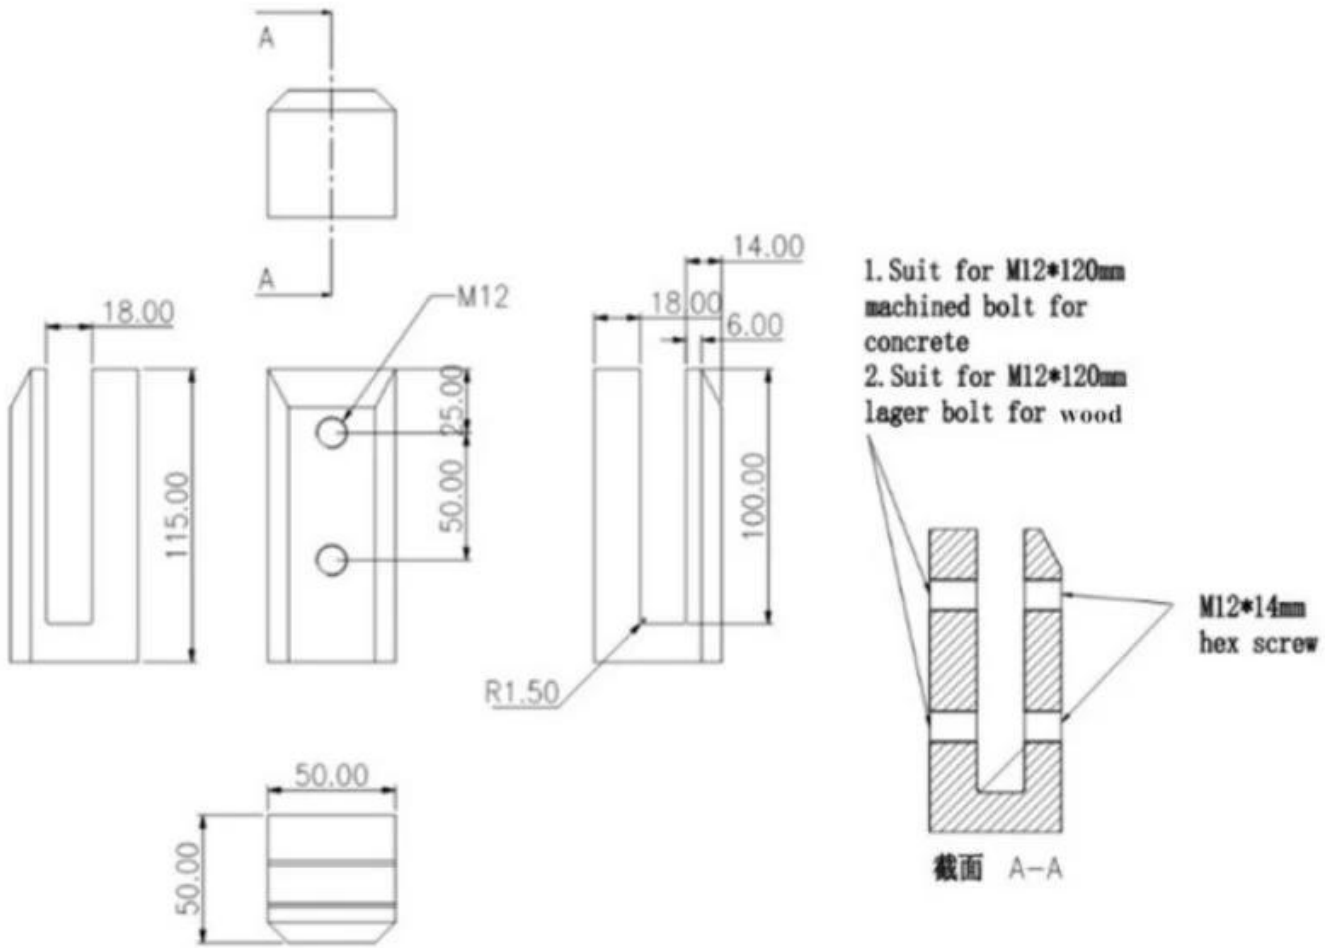

Productoooo Especificaciones.

Nombre del producto	Grifo de vidrio de montaje lateral
Material	Dúplex 2205 acero inoxidable
Acabado de la superficie	Espejo pulido, satinado cepillado, Mat negro
Espesor del vidrio	8-13,52 mm, vidrio sin orificio
Tallas	Según el dibujo
Solicitud	Barandilla de balcón, barandilla de cubierta, etc.
MOQ	10 piezas

Product espectáculo

Dibujo técnico

Empaque y producción en masa

1 unidad en una caja blanca, 12 unidades en una caja de dibujos animados

Imagen del proyecto

Si está interesado en este producto, no dude en ponerse en contacto conmigo.
colmillo franco sales02@launch-china.cn
WhatsApp/Teléfono: 8615906261741