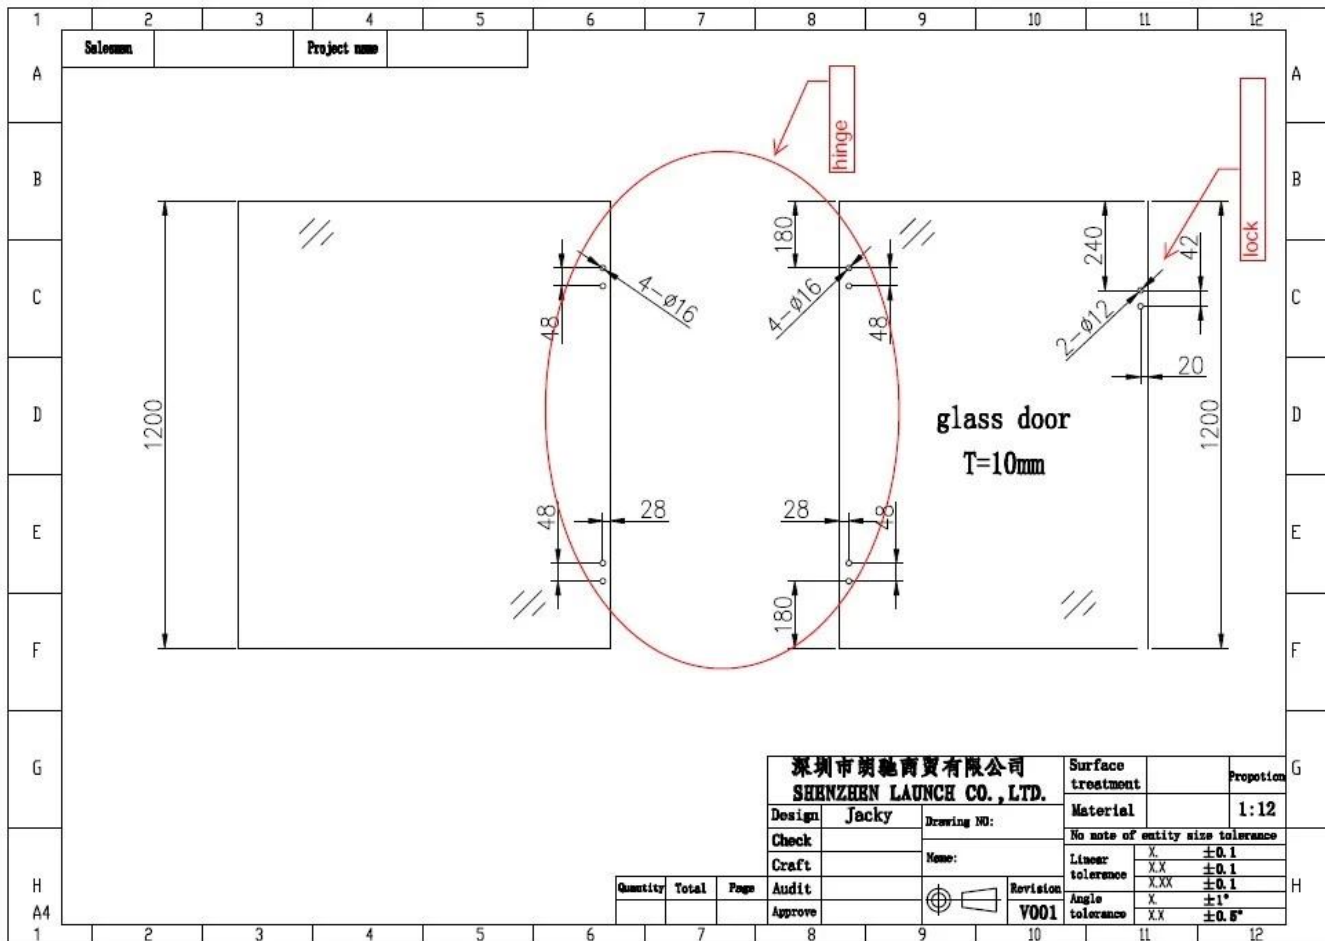

Dúplex 2205 Bisagra de vidrio a vidrio con resorte para cerca de vidrio de piscina, puerta de vidrio de 8-12 mm.

Especificaciones para bisagra de vidrio -

N ° de Modelo.	G-G
Tipo de bisagra de vidrio	Vidrio a vidrio, más tipos disponibles (bisagra de vidrio a pared, bisagra de vidrio a poste)
Material	Duplex 2205
Finalizar	Recubrimiento en polvo negro mate; satén espejo
Espesor de vidrio	8-12 mm
Función	Bisagra de vidrio tipo resorte

Bisagra vidrio a vidrio modelo -

Dibujo de la puerta de cristal de la cerca de la piscina-

Fotos de proyectos de cercas de vidrio con nuestra serie de bisagras de vidrio -