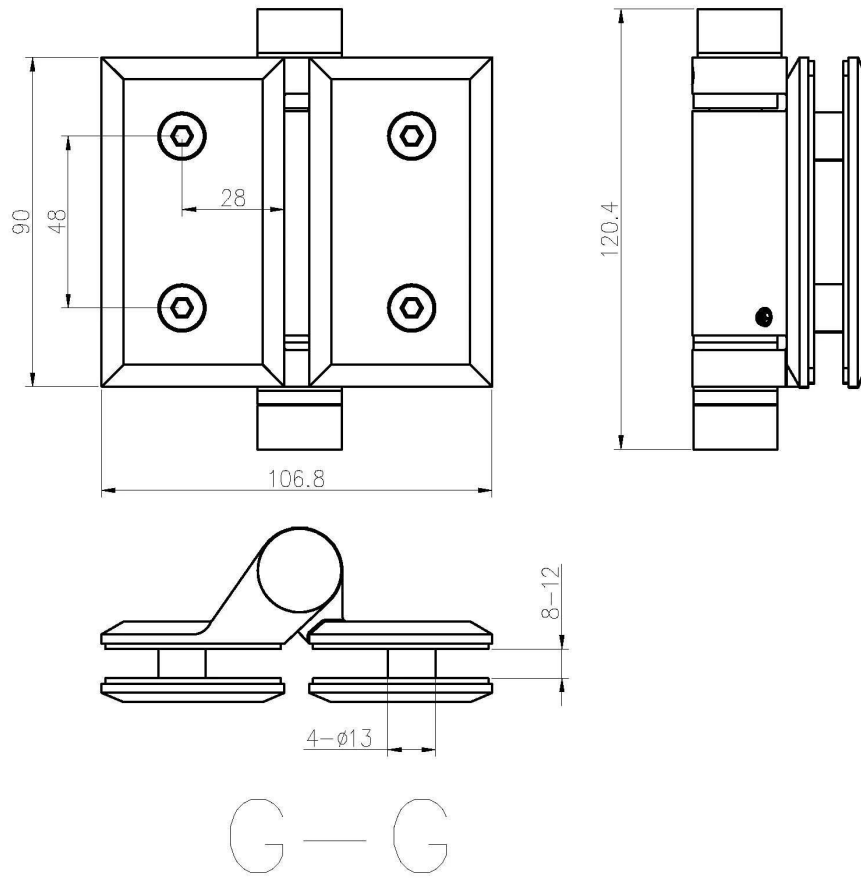

Dúplex 2205 Bisagra de vidrio a vidrio con resorte para cerca de vidrio de piscina, puerta de vidrio de 8-12 mm.

Especificaciones para bisagra de vidrio -

N ° de Modelo.	G-G
Tipo de bisagra de vidrio	Vidrio a vidrio, más tipos disponibles (bisagra de vidrio a pared, bisagra de vidrio a poste)
Material	Duplex 2205
Finalizar	Recubrimiento en polvo negro mate; satén espejo
Espesor de vidrio	8-12 mm
Función	Bisagra de vidrio tipo resorte

Bisagra vidrio a vidrio modelo -

Dibujo de la puerta de cristal de la cerca de la piscina-

Fotos de proyectos de cercas de vidrio con nuestra serie de bisagras de vidrio -