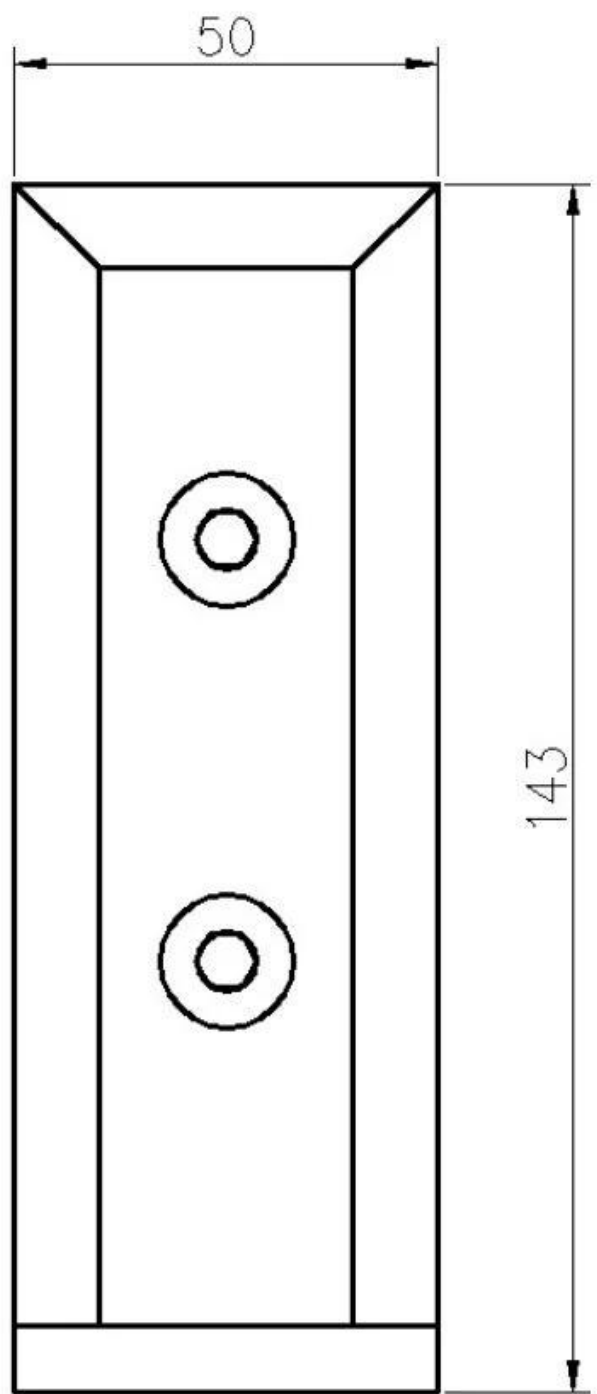

Espita de vidrio de cinco tipos

No. de parte	Material	Terminar	Espesor de vidrio	Observaciones
SBM	Dúplex 2205 316SS 304SS	Satinado / Espejo	10-13,52 mm	
RBM	Dúplex 2205 316SS 304SS	Satinado / Espejo	10-13,52 mm	
SCM	Dúplex 2205 316SS 304SS	Satinado / Espejo	10-13,52 mm	La longitud adicional está disponible soldando
RCM	Dúplex 2205 316SS 304SS	Satinado / Espejo	10-13,52 mm	La longitud adicional está disponible soldando
SFM	Dúplex 2205 316SS 304SS	Satinado / Espejo	10-13,52 mm	

KEBIL 科比奥®

No de pieza: SFM

KEBIL 科比奥®

KEBIL 科比奥®

Dibujo técnico
SBM y SCM

RBM y RCM

SFM de montaje lateral

Dibujos de aplicación