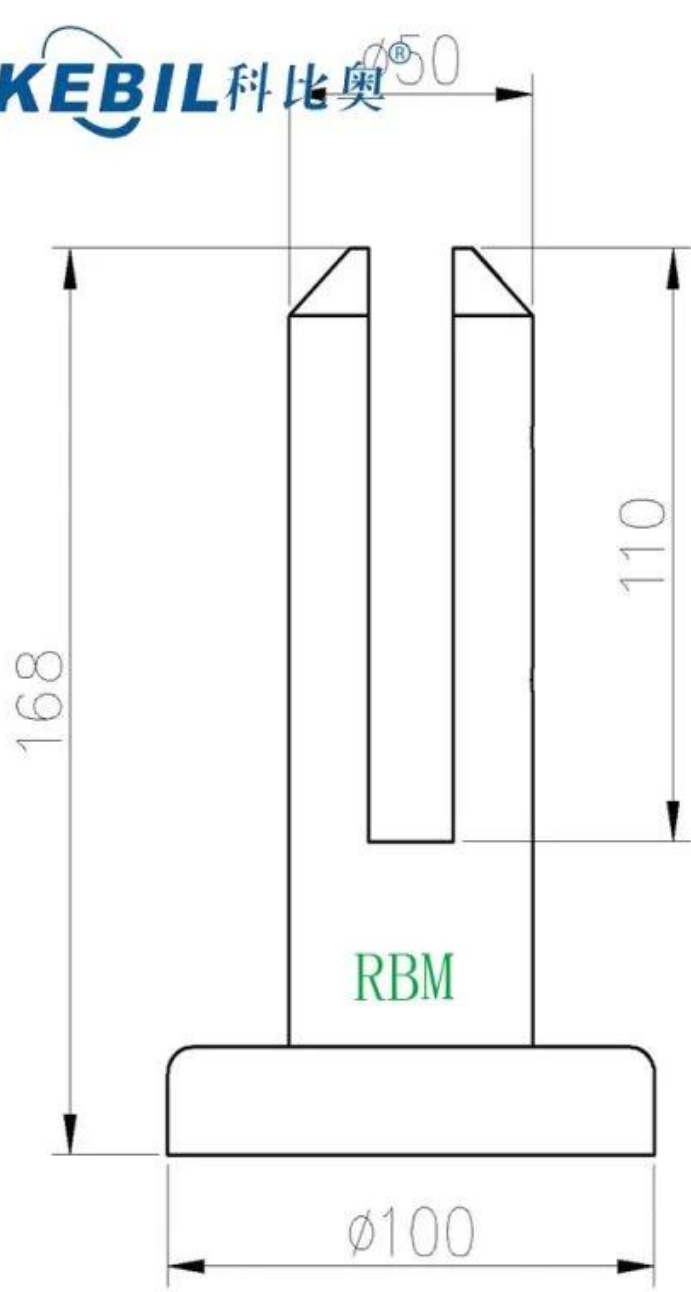

Espita de vidrio de cinco tipos

No. de parte	Material	Terminar	Espesor de vidrio	Observaciones
SBM	Dúplex 2205 316SS 304SS	Satinado / Espejo	10-13,52 mm	
RBM	Dúplex 2205 316SS 304SS	Satinado / Espejo	10-13,52 mm	
SCM	Dúplex 2205 316SS 304SS	Satinado / Espejo	10-13,52 mm	La longitud adicional está disponible soldando
RCM	Dúplex 2205 316SS 304SS	Satinado / Espejo	10-13,52 mm	La longitud adicional está disponible soldando
SFM	Dúplex 2205 316SS 304SS	Satinado / Espejo	10-13,52 mm	

KEBIL 科比奥®

No de pieza: SFM

KEBIL 科比奥®

KEBIL 科比奥®

Dibujo técnico
SBM y SCM

RBM y RCM

SFM de montaje lateral

Dibujos de aplicación