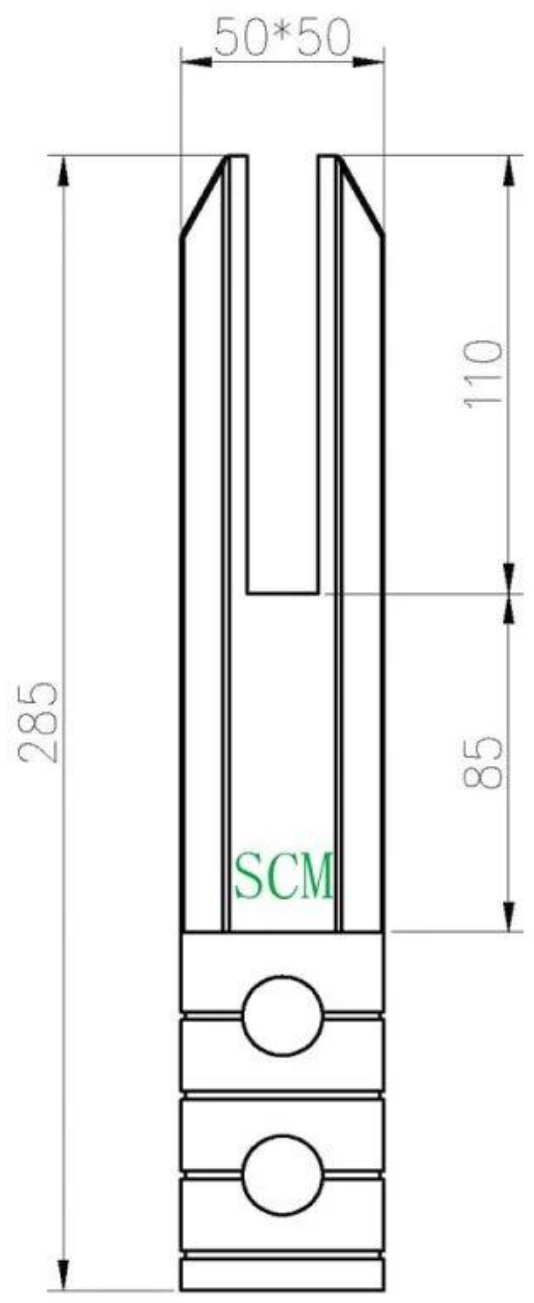

Espita de vidrio de cinco tipos

No. de parte	Material	Terminar	Espesor de vidrio	Observaciones
SBM	Dúplex 2205 316SS 304SS	Satinado / Espejo	10-13,52 mm	
RBM	Dúplex 2205 316SS 304SS	Satinado / Espejo	10-13,52 mm	
SCM	Dúplex 2205 316SS 304SS	Satinado / Espejo	10-13,52 mm	La longitud adicional está disponible soldando
RCM	Dúplex 2205 316SS 304SS	Satinado / Espejo	10-13,52 mm	La longitud adicional está disponible soldando
SFM	Dúplex 2205 316SS 304SS	Satinado / Espejo	10-13,52 mm	

KEBIL 科比奥®

No de pieza: SFM

KEBIL 科比奥®

KEBIL 科比奥®

Dibujo técnico
SBM y SCM

RBM y RCM

SFM de montaje lateral

Dibujos de aplicación