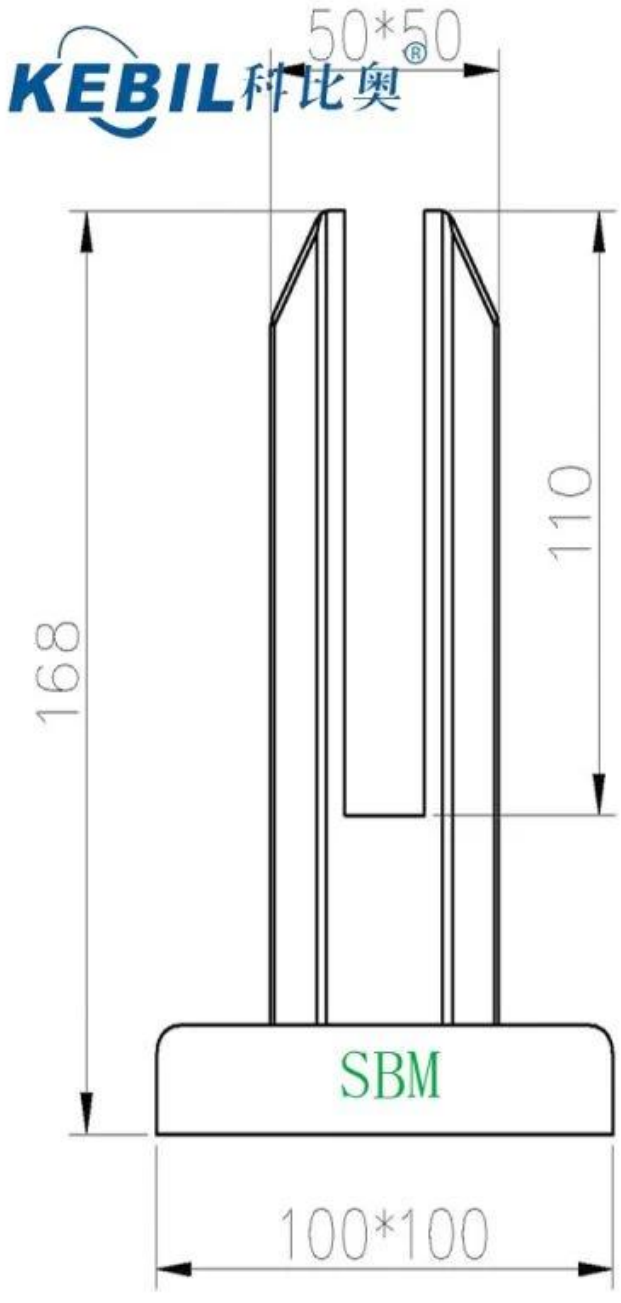

Espita de vidrio de cinco tipos

No. de parte	Material	Terminar	Espesor de vidrio	Observaciones
SBM	Dúplex 2205 316SS 304SS	Satinado / Espejo	10-13,52 mm	
RBM	Dúplex 2205 316SS 304SS	Satinado / Espejo	10-13,52 mm	
SCM	Dúplex 2205 316SS 304SS	Satinado / Espejo	10-13,52 mm	La longitud adicional está disponible soldando
RCM	Dúplex 2205 316SS 304SS	Satinado / Espejo	10-13,52 mm	La longitud adicional está disponible soldando
SFM	Dúplex 2205 316SS 304SS	Satinado / Espejo	10-13,52 mm	

KEBIL 科比奥®

No de pieza: SFM

KEBIL 科比奥®

KEBIL 科比奥®

Dibujo técnico
SBM y SCM

RBM y RCM

SFM de montaje lateral

Dibujos de aplicación