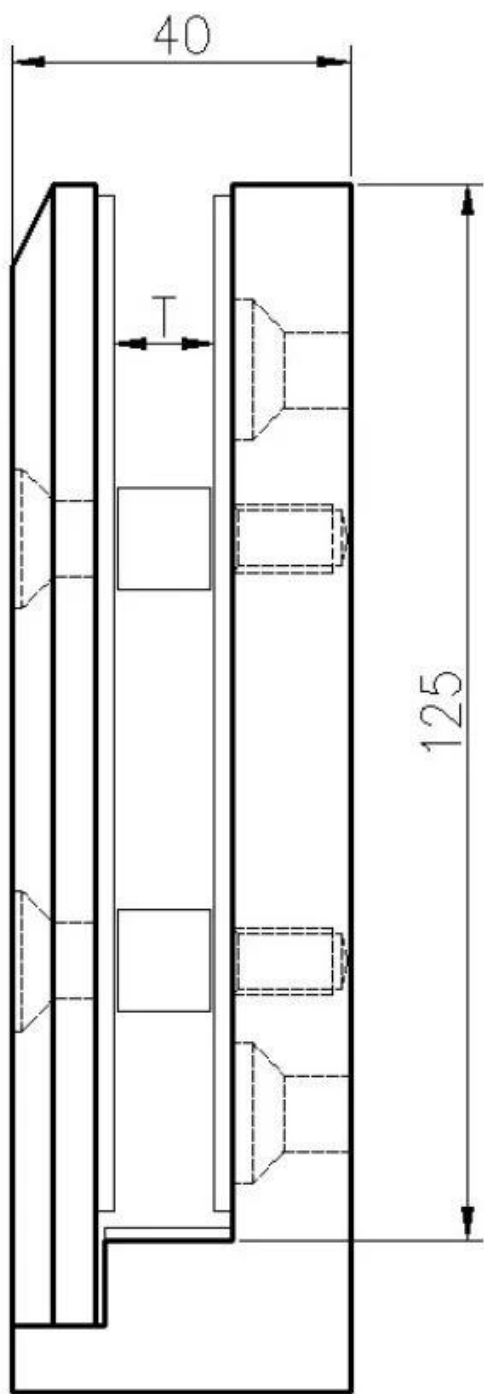

Espita de vidrio de cinco tipos

No. de parte	Material	Terminar	Espesor de vidrio	Observaciones
SBM	Dúplex 2205 316SS 304SS	Satinado / Espejo	10-13,52 mm	
RBM	Dúplex 2205 316SS 304SS	Satinado / Espejo	10-13,52 mm	
SCM	Dúplex 2205 316SS 304SS	Satinado / Espejo	10-13,52 mm	La longitud adicional está disponible soldando
RCM	Dúplex 2205 316SS 304SS	Satinado / Espejo	10-13,52 mm	La longitud adicional está disponible soldando
SFM	Dúplex 2205 316SS 304SS	Satinado / Espejo	10-13,52 mm	

KEBIL 科比奥®

No de pieza: SFM

KEBIL 科比奥®

KEBIL 科比奥®

Dibujo técnico
SBM y SCM

RBM y RCM

SFM de montaje lateral

Dibujos de aplicación