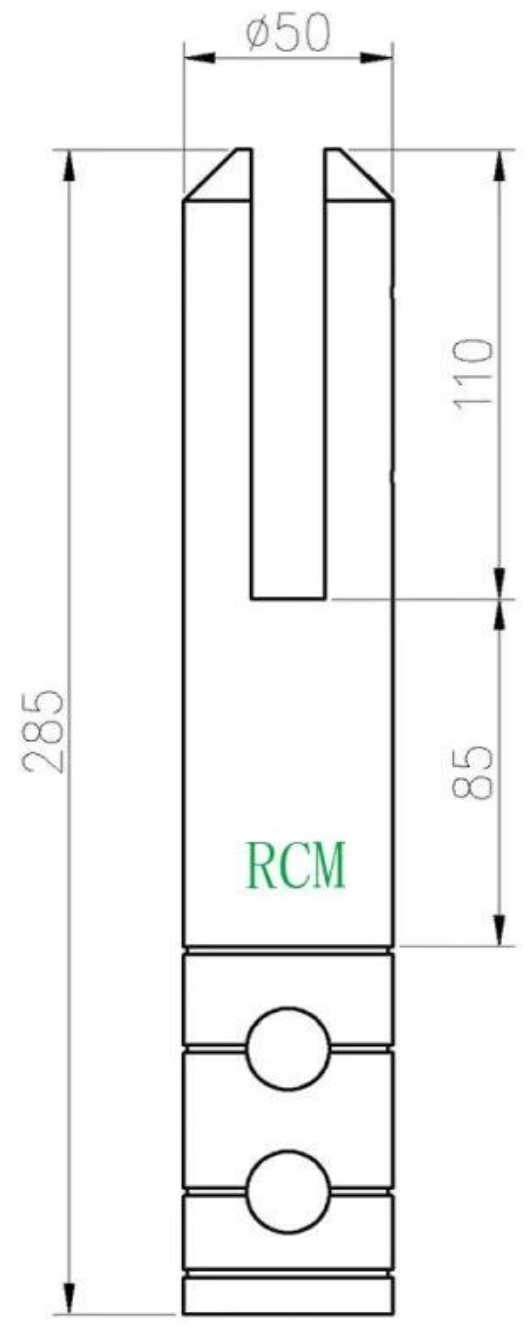

Espita de vidrio de cinco tipos

No. de parte	Material	Terminar	Espesor de vidrio	Observaciones
SBM	Dúplex 2205 316SS 304SS	Satinado / Espejo	10-13,52 mm	
RBM	Dúplex 2205 316SS 304SS	Satinado / Espejo	10-13,52 mm	
SCM	Dúplex 2205 316SS 304SS	Satinado / Espejo	10-13,52 mm	La longitud adicional está disponible soldando
RCM	Dúplex 2205 316SS 304SS	Satinado / Espejo	10-13,52 mm	La longitud adicional está disponible soldando
SFM	Dúplex 2205 316SS 304SS	Satinado / Espejo	10-13,52 mm	

KEBIL 科比奥®

No de pieza: SFM

KEBIL 科比奥®

KEBIL 科比奥®

Dibujo técnico
SBM y SCM

RBM y RCM

SFM de montaje lateral

Dibujos de aplicación