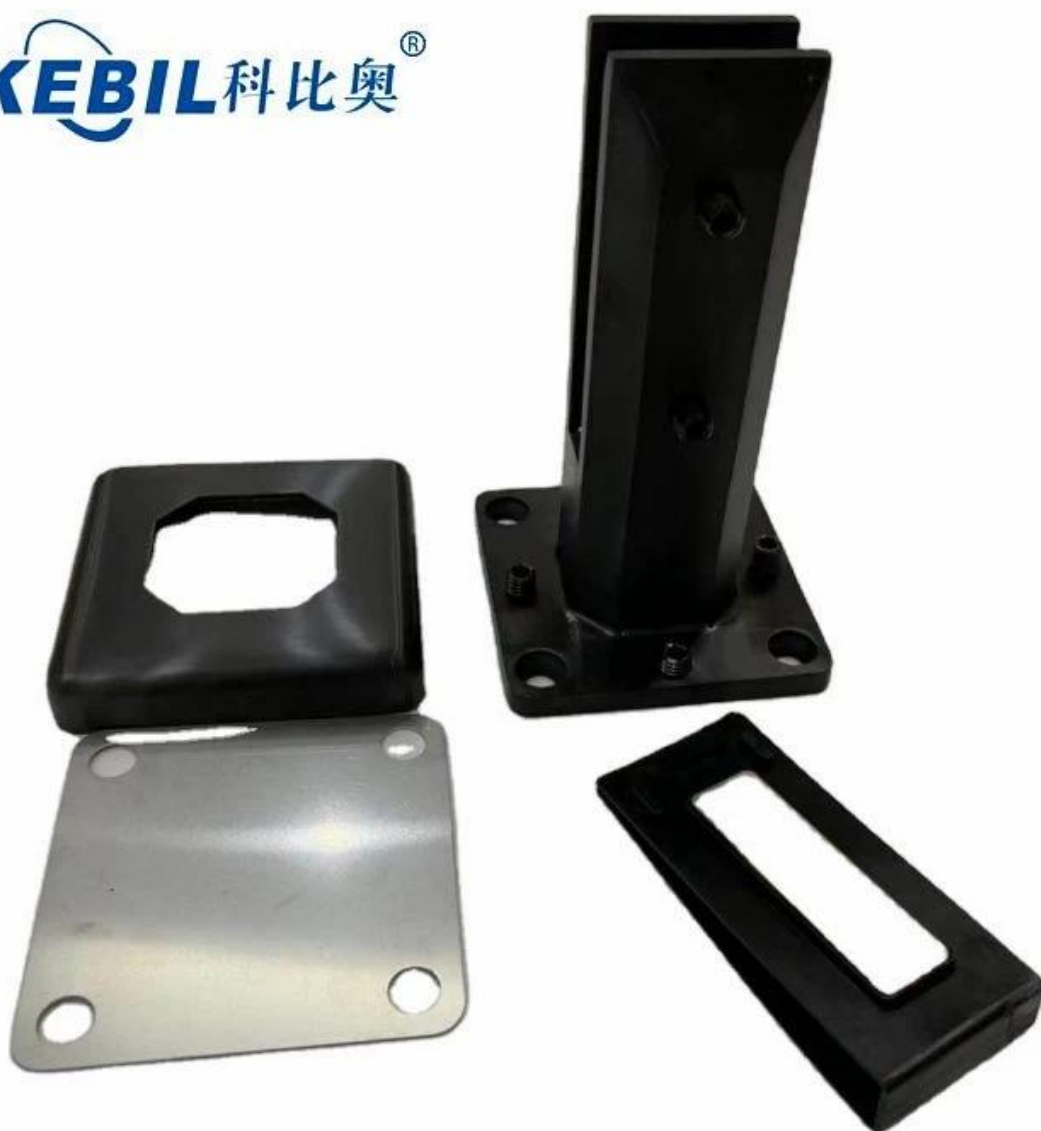

## DUPLEX 2205 Spiot de glass de cristal de vidrio de cristal montado superior

### Productoshow

Acabado cepillado satinado

**KEBIL** 科比奥®

Espejo pulido acabado

Acabado de recubrimiento en polvo negro mate

**KEBIL** 科比奥®

**Tecnicaldibujo**

Foto de aplicación