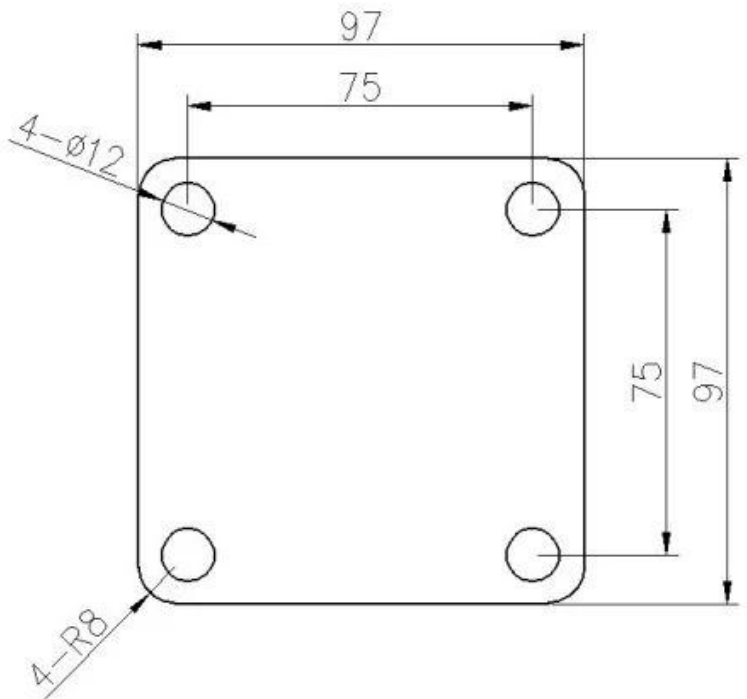

Foto de aplicación