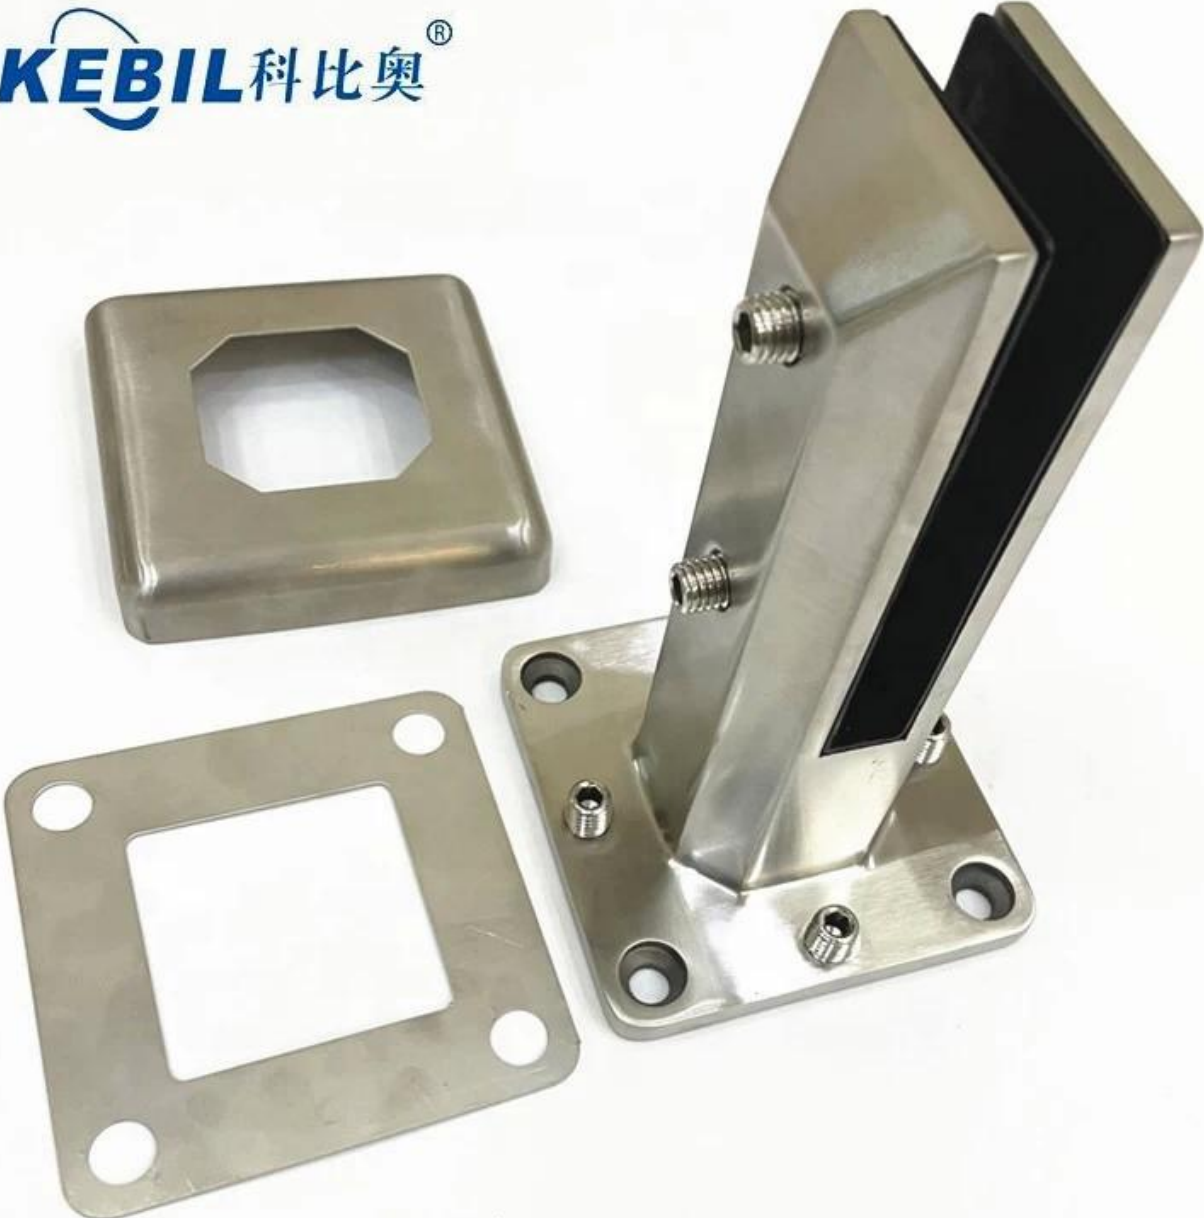

## DUPLEX 2205 Spiot de glass de cristal de vidrio de cristal montado superior

### Productoshow

Acabado cepillado satinado

**KEBIL** 科比奥®

Espejo pulido acabado

Acabado de recubrimiento en polvo negro mate

**KEBIL** 科比奥®

**Tecnicaldibujo**

Foto de aplicación