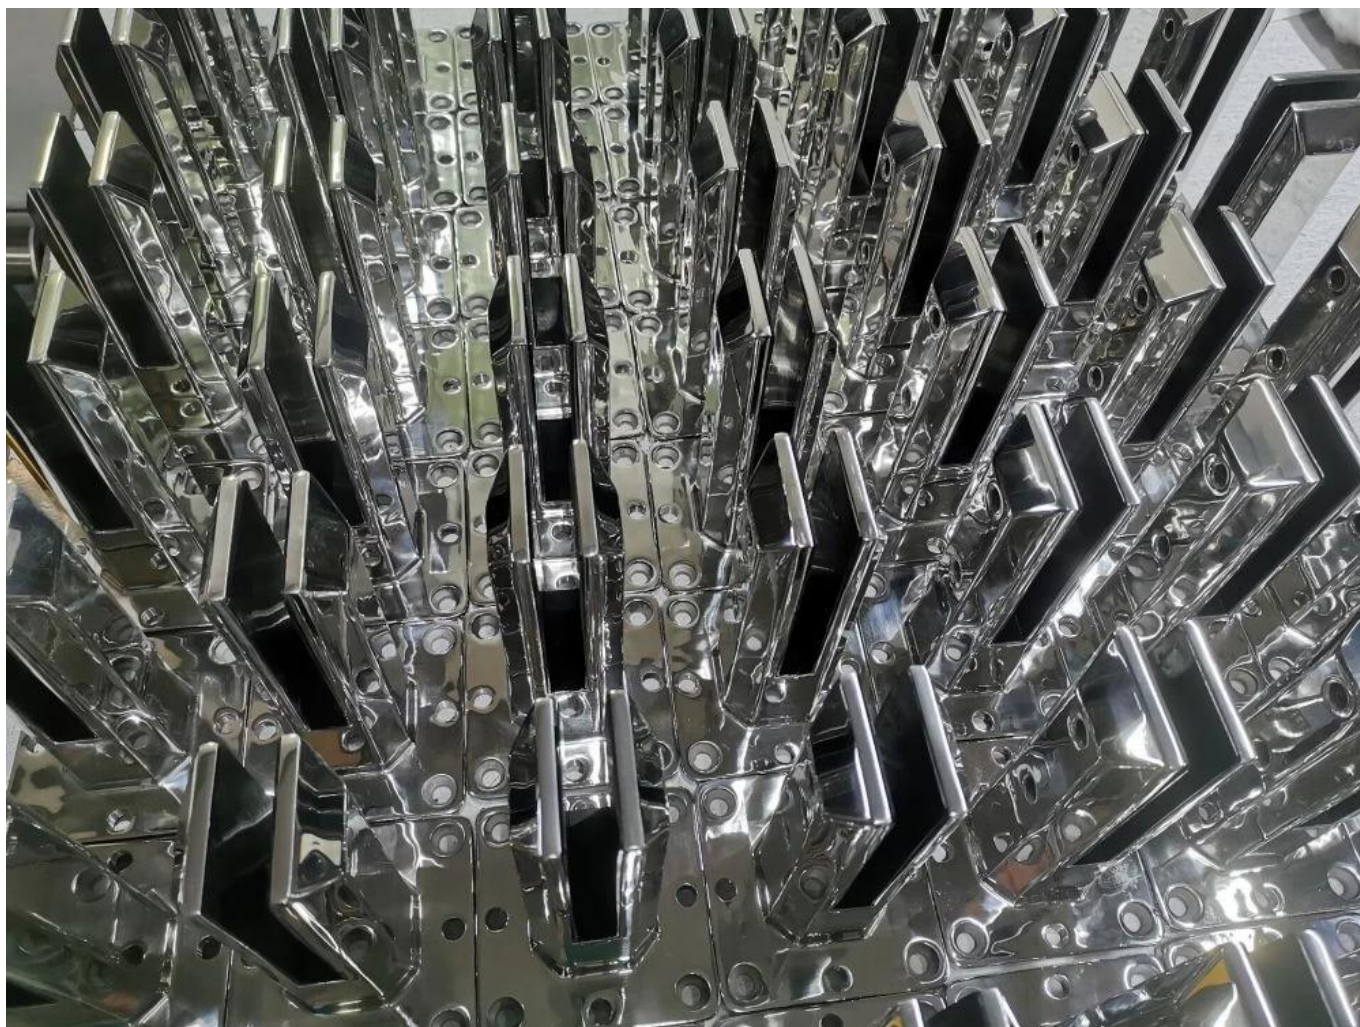

## DUPLEX 2205 Spiot de glass de cristal de vidrio de cristal montado superior

### Productoshow

Acabado cepillado satinado

**KEBIL** 科比奥®

Espejo pulido acabado

Acabado de recubrimiento en polvo negro mate

**KEBIL** 科比奥®

**Tecnicaldibujo**

Foto de aplicación