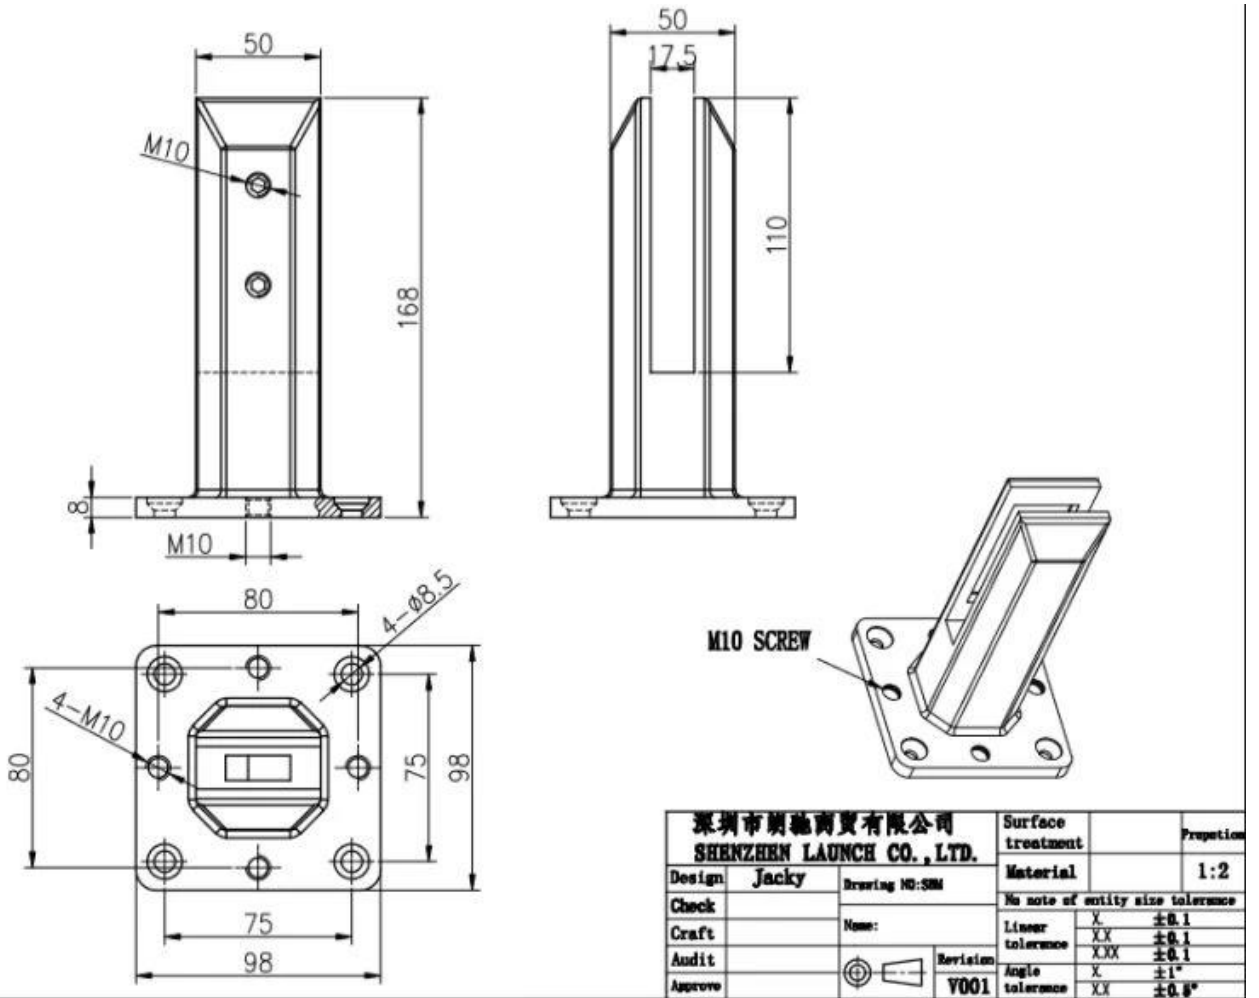

Foto de aplicación