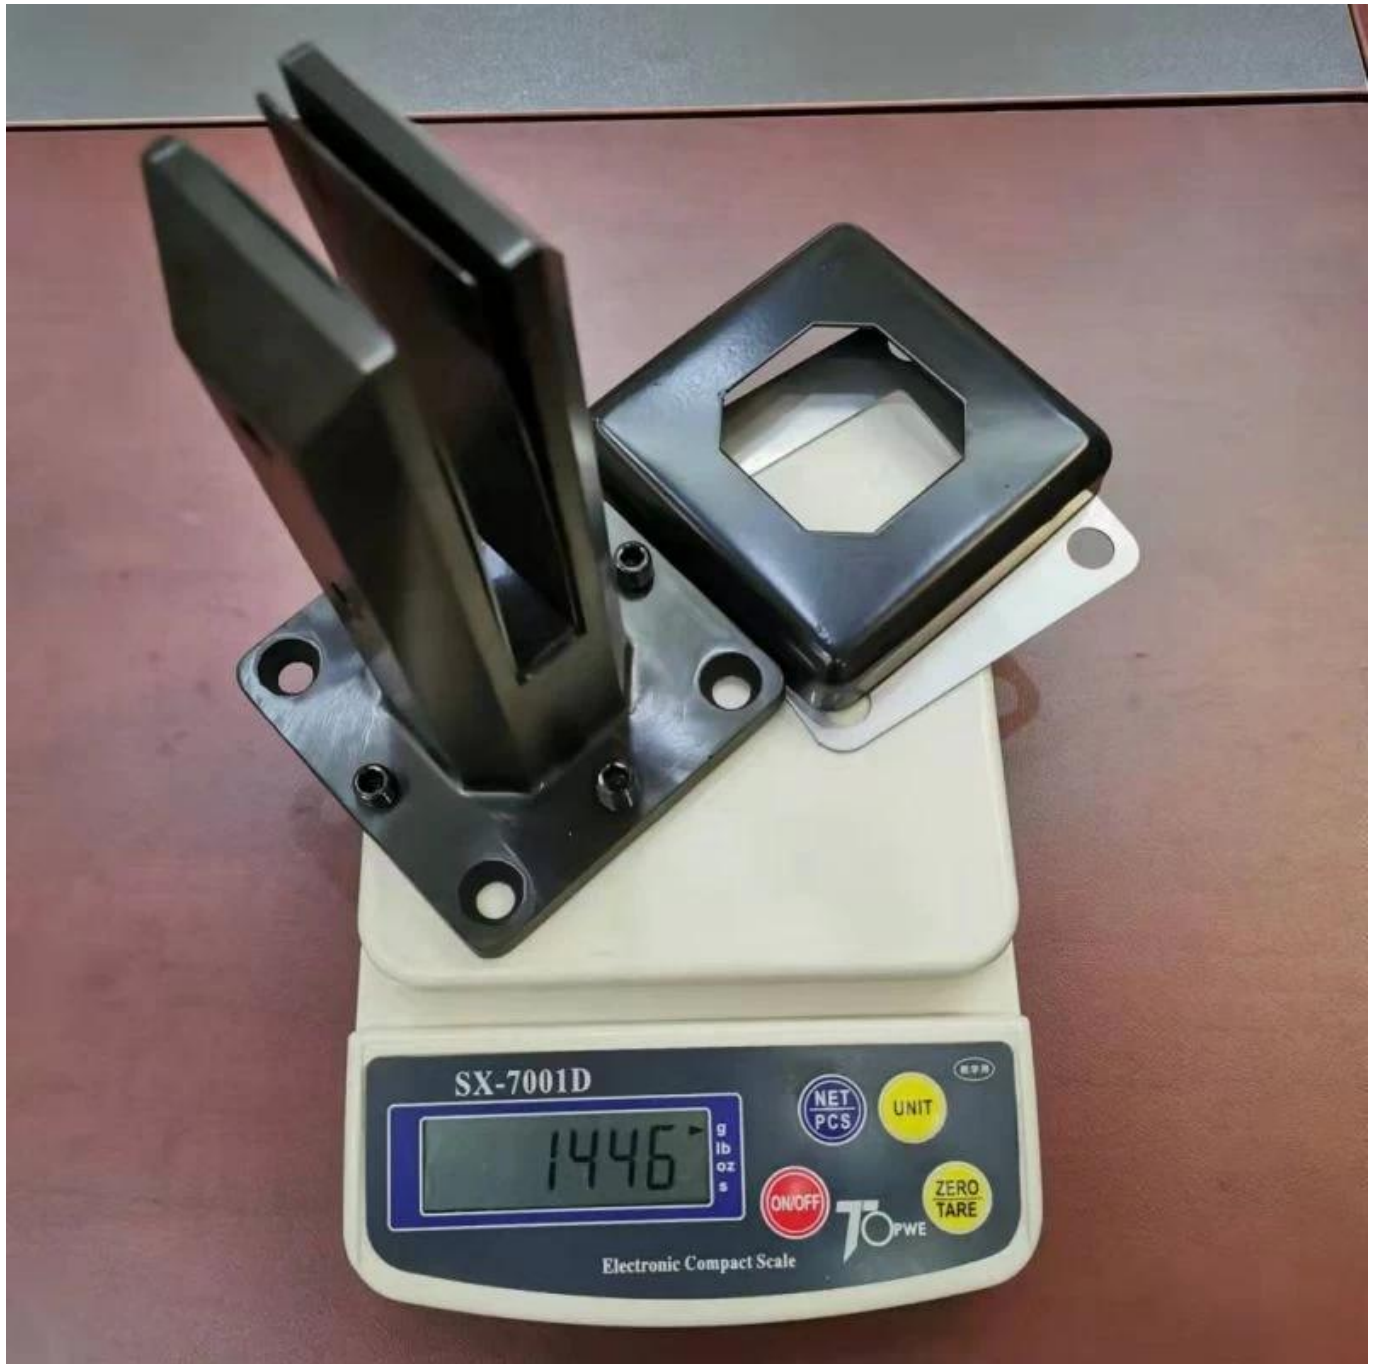

**Espiga de vidrio ajustable de acero inoxidable DUPLEX 2205 por sin
marconatación piscina Esgrima**

Productoshow

Superficie de satén

Superficie negra mate

SX-7001D

1446

g
lb
oz
s

NET
PCS

UNIT

ON/OFF

ZERO
TARE

TO PWE

Electronic Compact Scale

Técnicodibujo

Riel superior cuadrada y redonda

Foto de aplicación