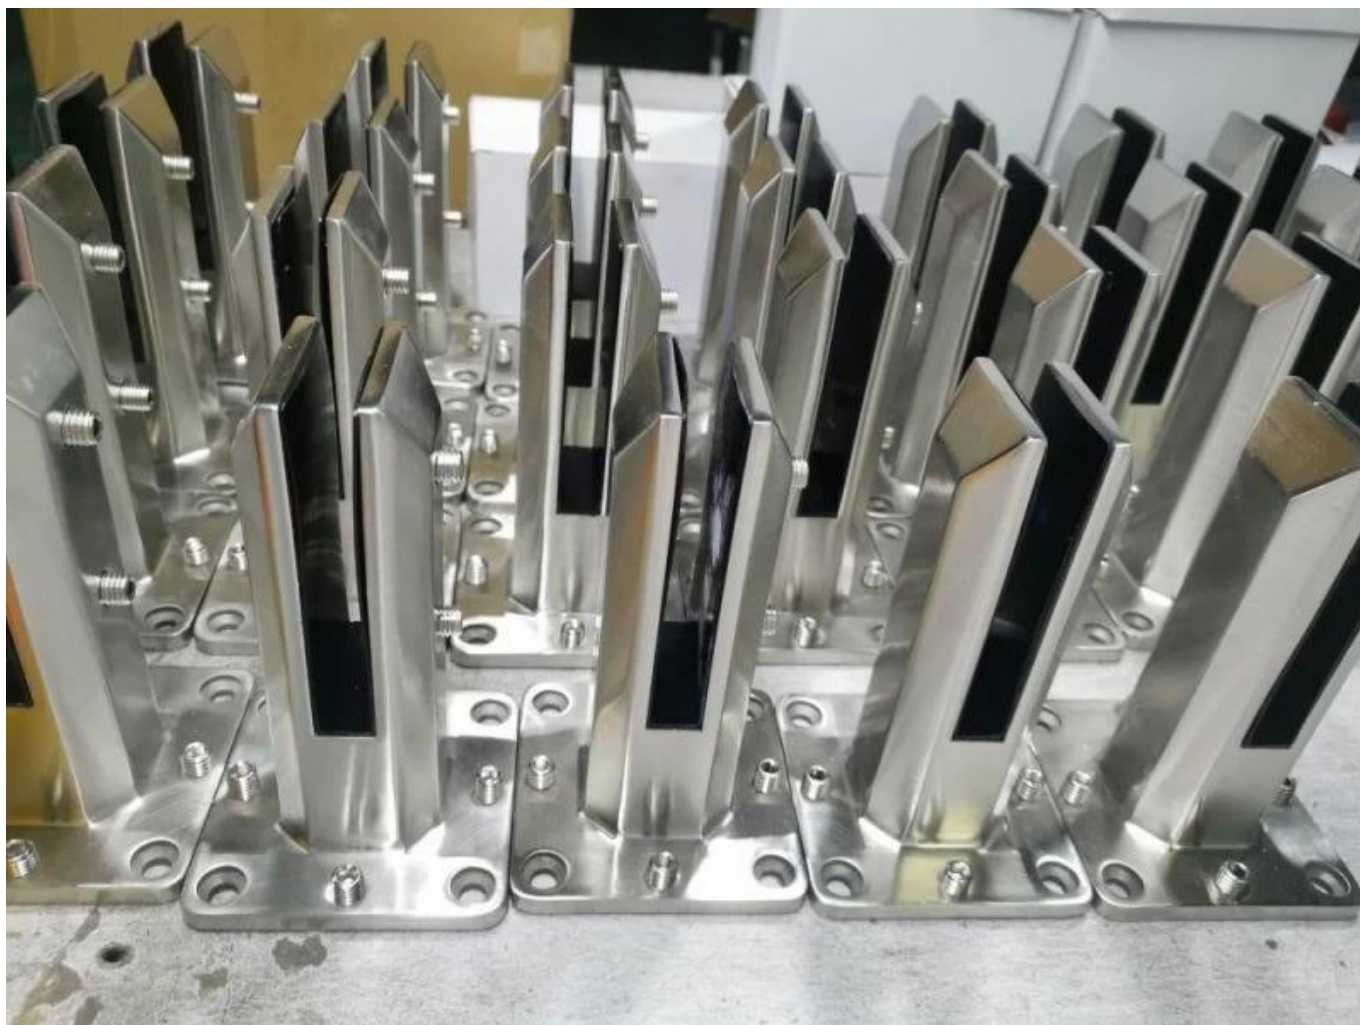

**Espiga de vidrio ajustable de acero inoxidable DUPLEX 2205 por sin
marconatación piscina Esgrima**

Productoshow

Superficie de satén

Superficie negra mate

SX-7001D

1446

g
lb
oz
s

NET
PCS

UNIT

ON/OFF

ZERO
TARE

TO PWE

Electronic Compact Scale

Técnicodibujo

Riel superior cuadrada y redonda

Foto de aplicación