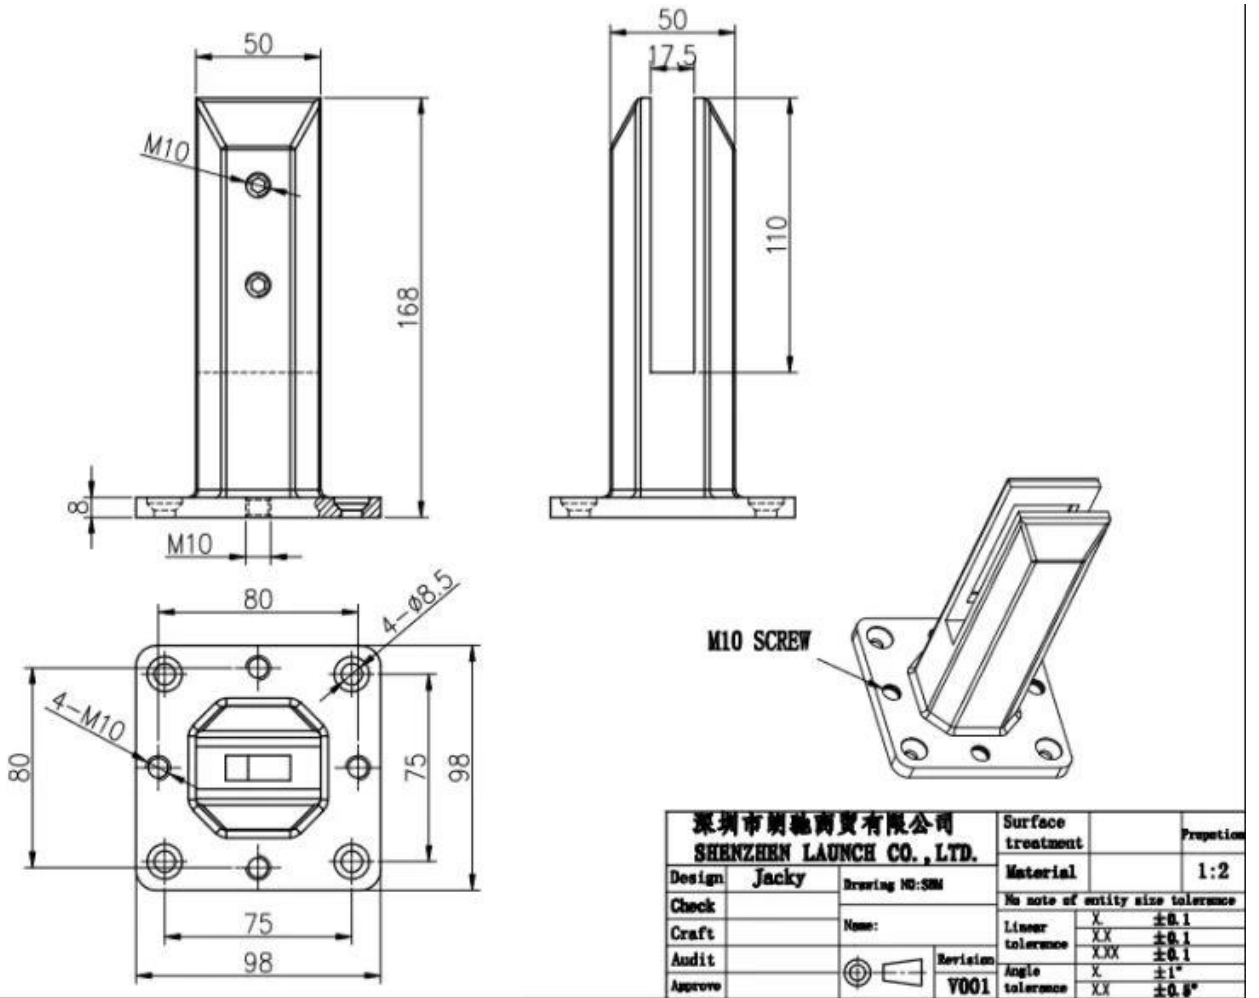

**Espiga de vidrio ajustable de acero inoxidable DUPLEX 2205 por sin
marconatación piscina Esgrima**

Productoshow

Superficie de satén

Superficie negra mate

SX-7001D

1446

g
lb
oz
s

NET
PCS

UNIT

ON/OFF

ZERO
TARE

TO PWE

Electronic Compact Scale

Técnicodibujo

Riel superior cuadrada y redonda

Foto de aplicación