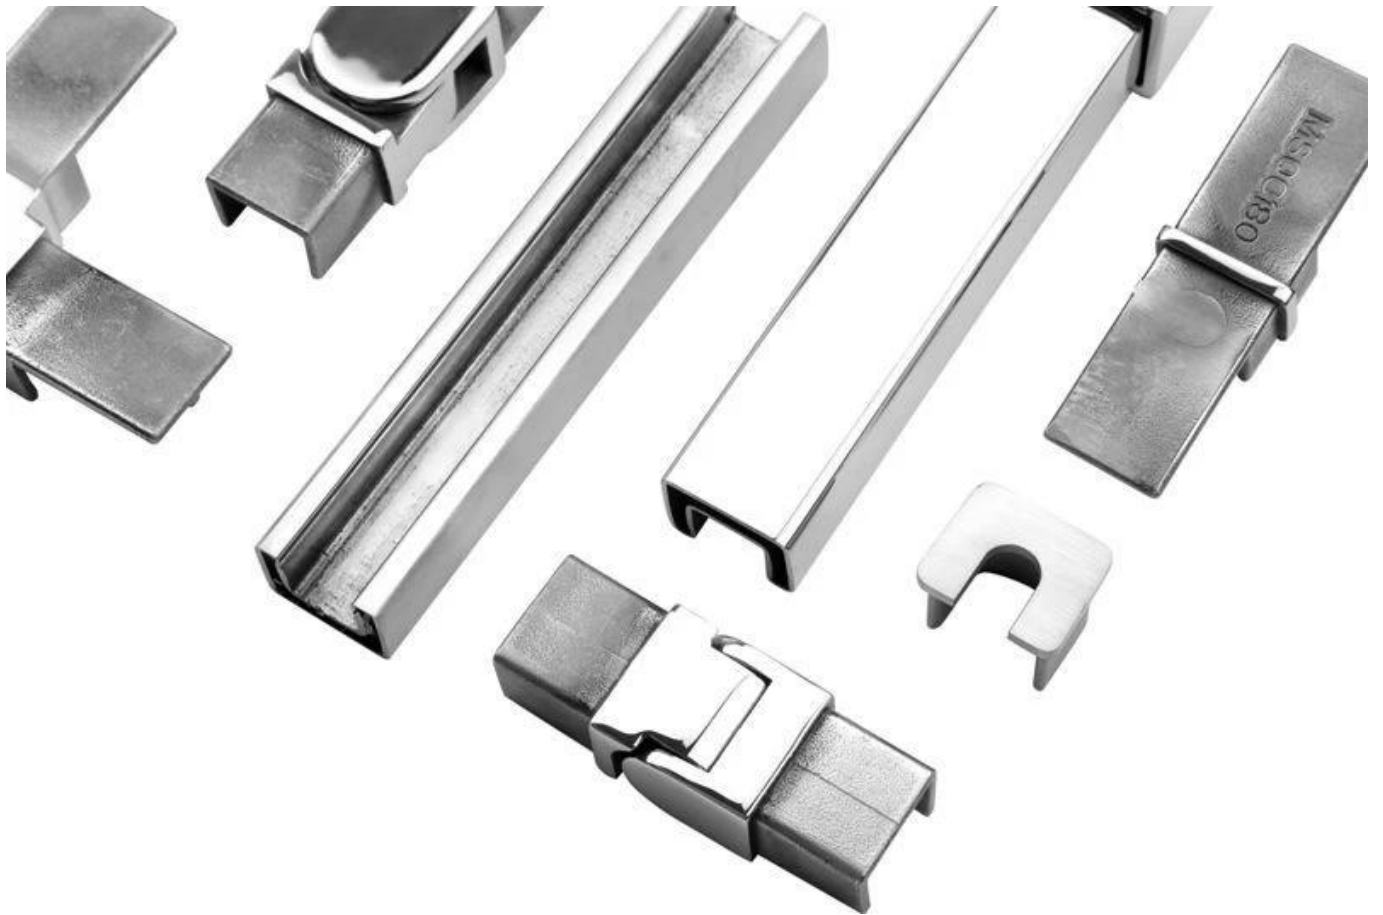

**Espiga de vidrio ajustable de acero inoxidable DUPLEX 2205 por sin
marconatación piscina Esgrima**

Productoshow

Superficie de satén

Superficie negra mate

SX-7001D

1446

g
lb
oz
s

NET
PCS

UNIT

ON/OFF

ZERO
TARE

TO PWE

Electronic Compact Scale

Técnicodibujo

Riel superior cuadrada y redonda

Foto de aplicación