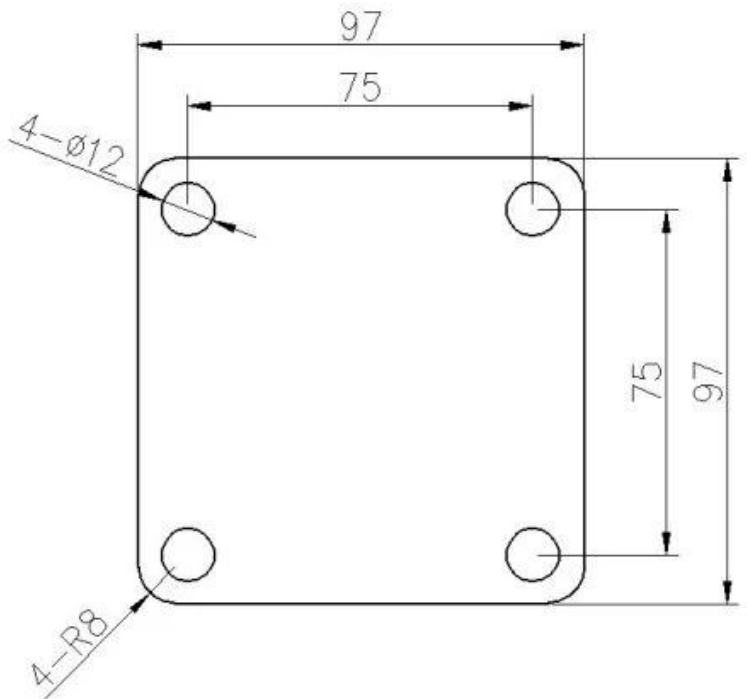

UNIT

ON/OFF

ZERO
TARE

TO PWE

Electronic Compact Scale

Técnicodibujo

Riel superior cuadrada y redonda

Foto de aplicación