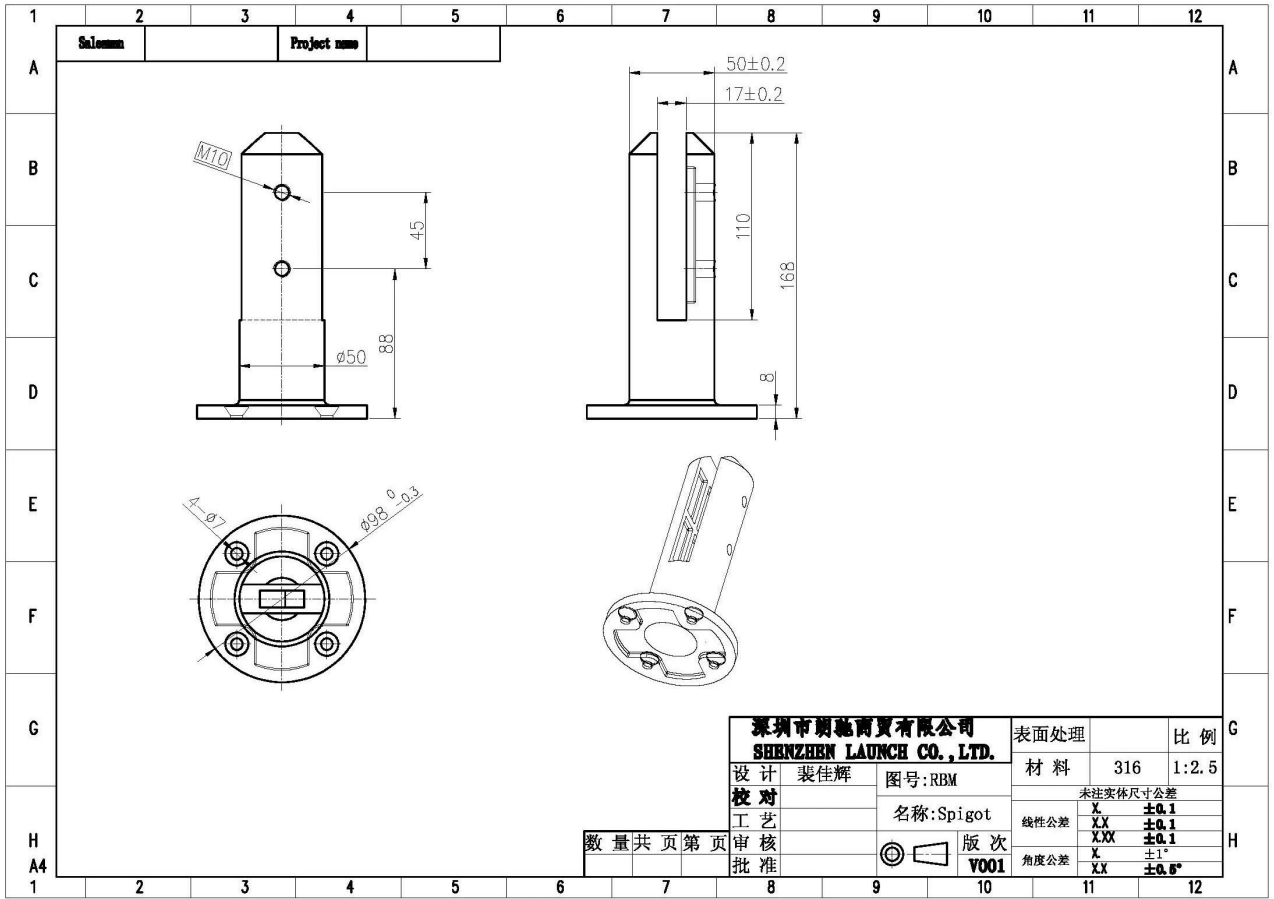

Dimensiones de la espiga de barandilla de vidrio redonda RBM

Fotos de embalaje de grifos de barandilla de vidrio-