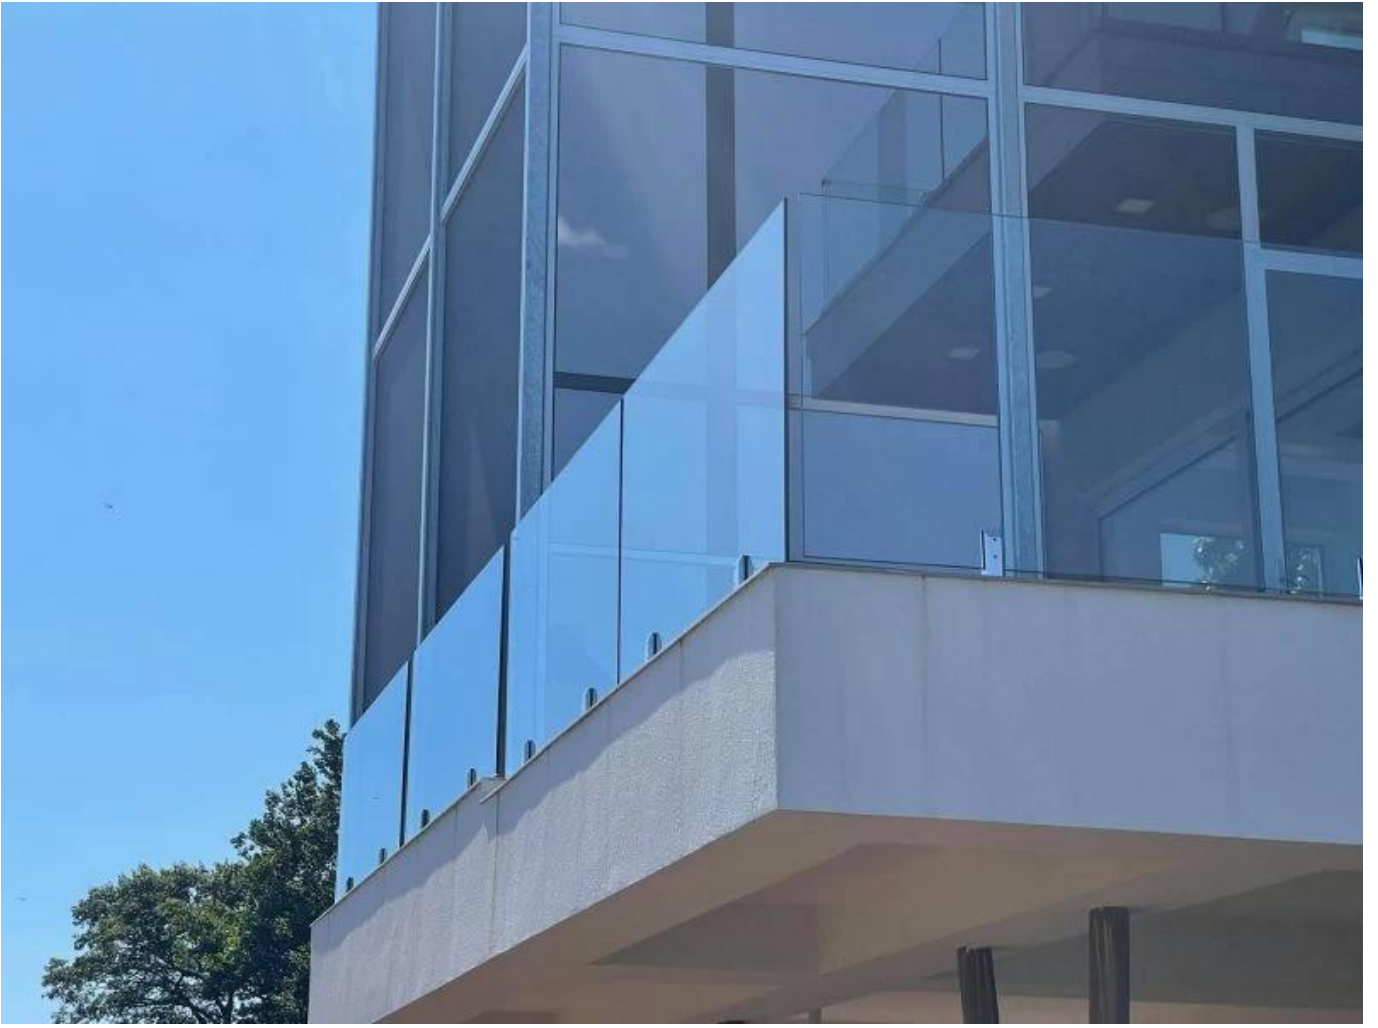

**Espiga de vidrio ajustable de acero inoxidable DUPLEX 2205 por sin  
marconatación piscina Esgrima**

**Productoshow**

**Superficie de satén**

**Superficie negra mate**

**Técnicodibujo**

Foto de aplicación