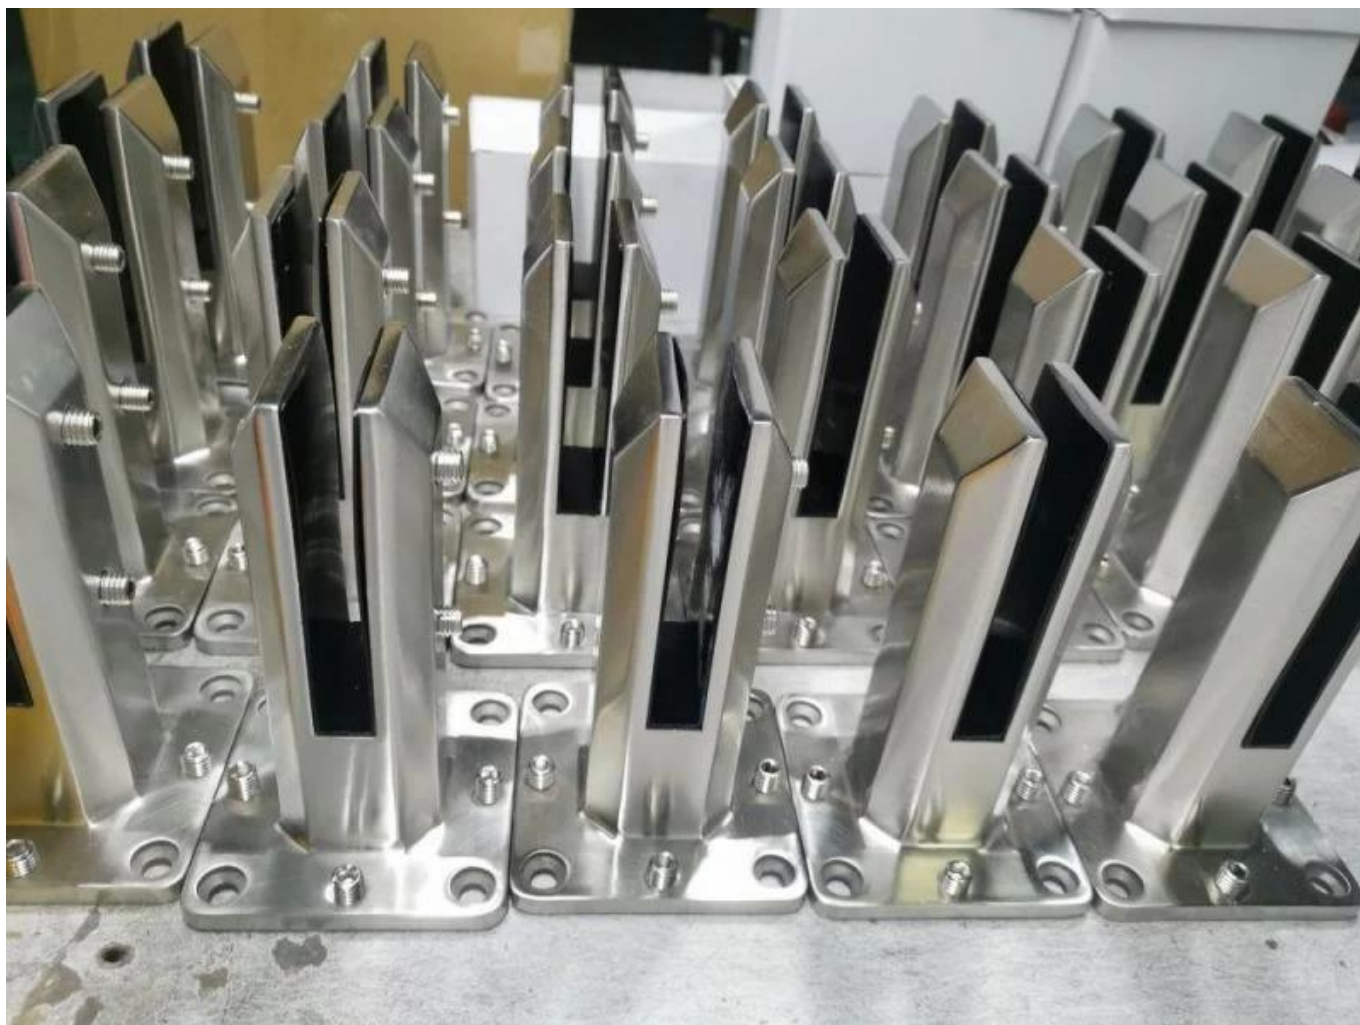

**Espiga de vidrio ajustable de acero inoxidable DUPLEX 2205 por sin  
marconatación piscina Esgrima**

**Productoshow**

**Superficie de satén**

**Superficie negra mate**

**Técnicodibujo**

Foto de aplicación