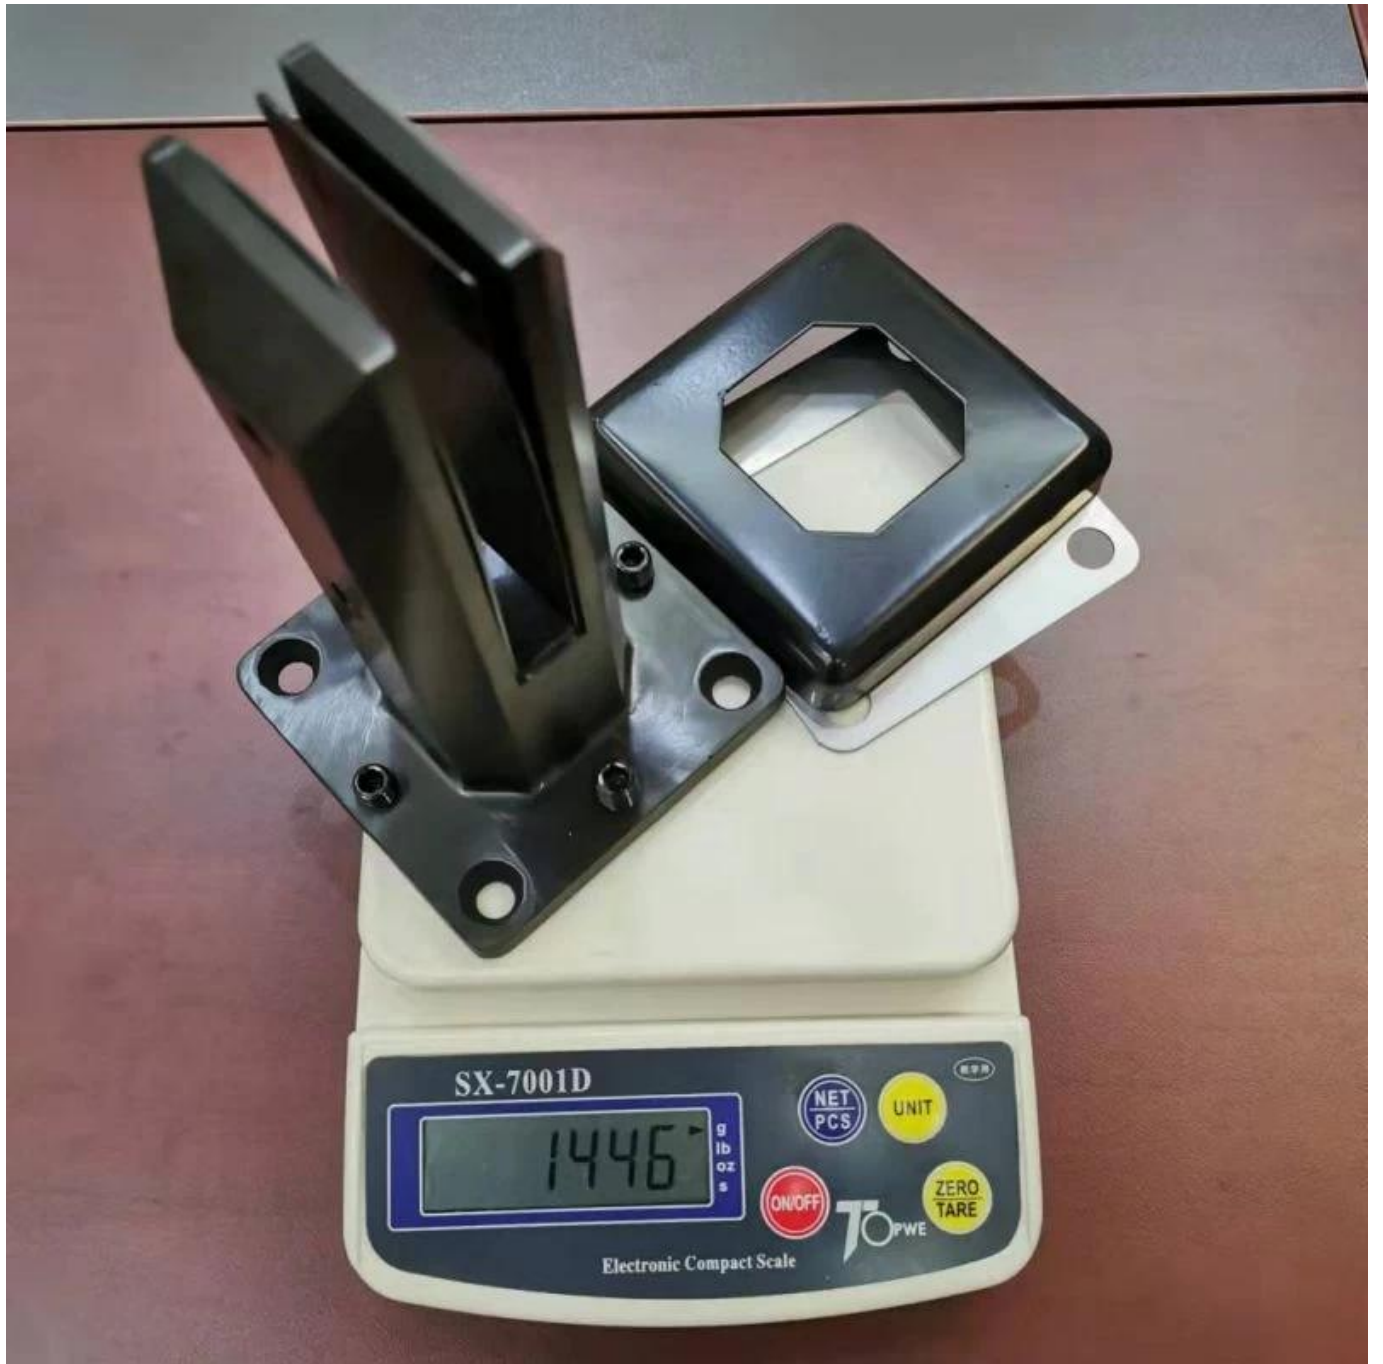

**Espiga de vidrio ajustable de acero inoxidable DUPLEX 2205 por sin  
marconatación piscina Esgrima**

**Productoshow**

**Superficie de satén**

**Superficie negra mate**

**Técnicodibujo**

Foto de aplicación