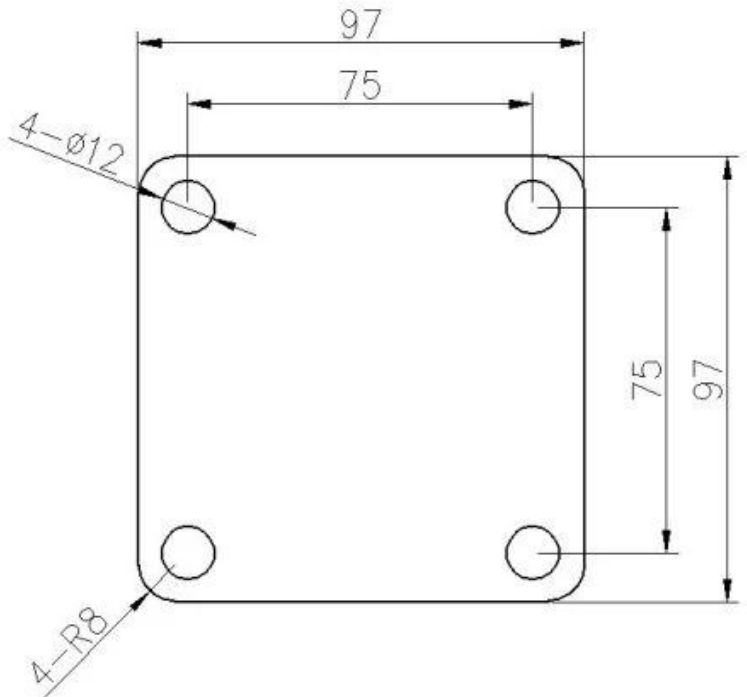

**Espiga de vidrio ajustable de acero inoxidable DUPLEX 2205 por sin  
marconatación piscina Esgrima**

**Productoshow**

**Superficie de satén**

**Superficie negra mate**

**Técnicodibujo**

Foto de aplicación