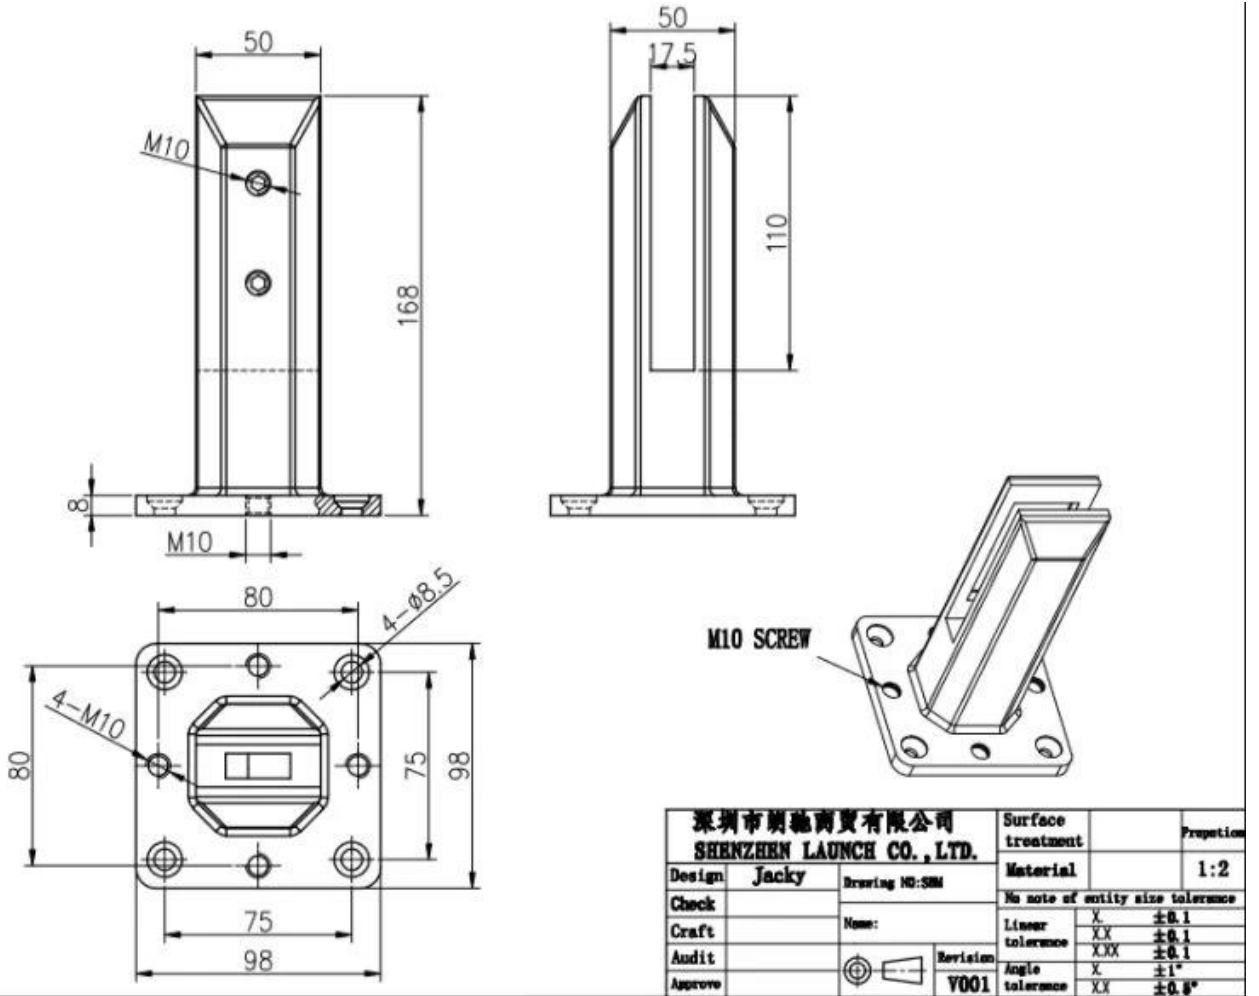

**Espiga de vidrio ajustable de acero inoxidable DUPLEX 2205 por sin  
marconatación piscina Esgrima**

**Productoshow**

**Superficie de satén**

**Superficie negra mate**

**Técnicodibujo**

Foto de aplicación