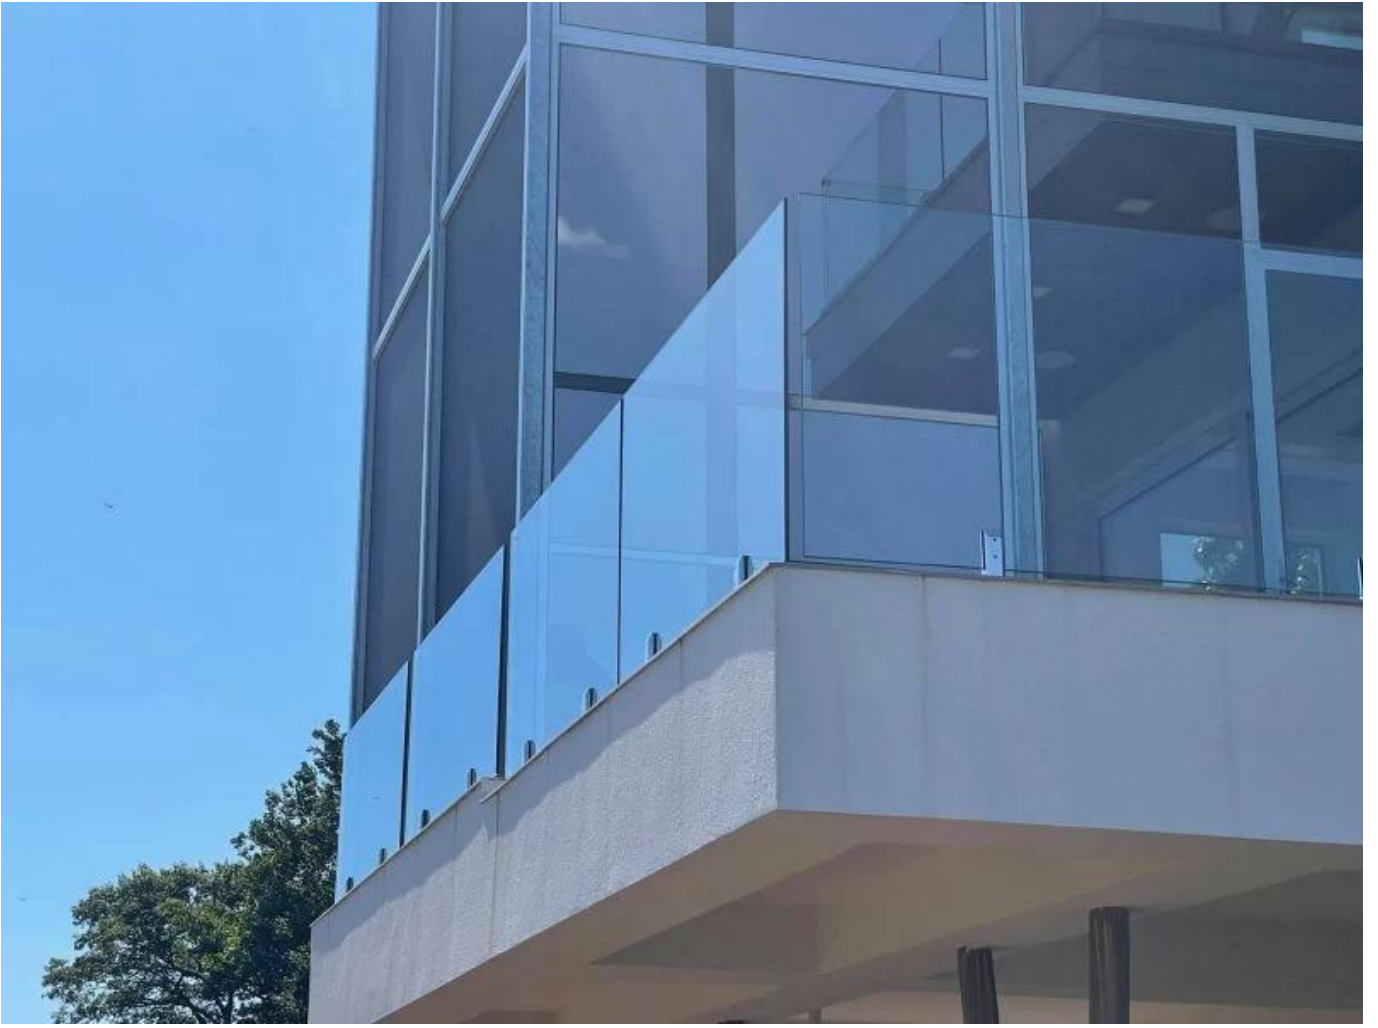

**Espiga de vidrio ajustable de acero inoxidable DUPLEX 2205 por sin
marco nadando piscina Esgrima**

Productoshow

Superficie de satén

Superficie negra mate

Técnicodibujo

Foto de aplicación

Otras espitas de vidrio relacionadas