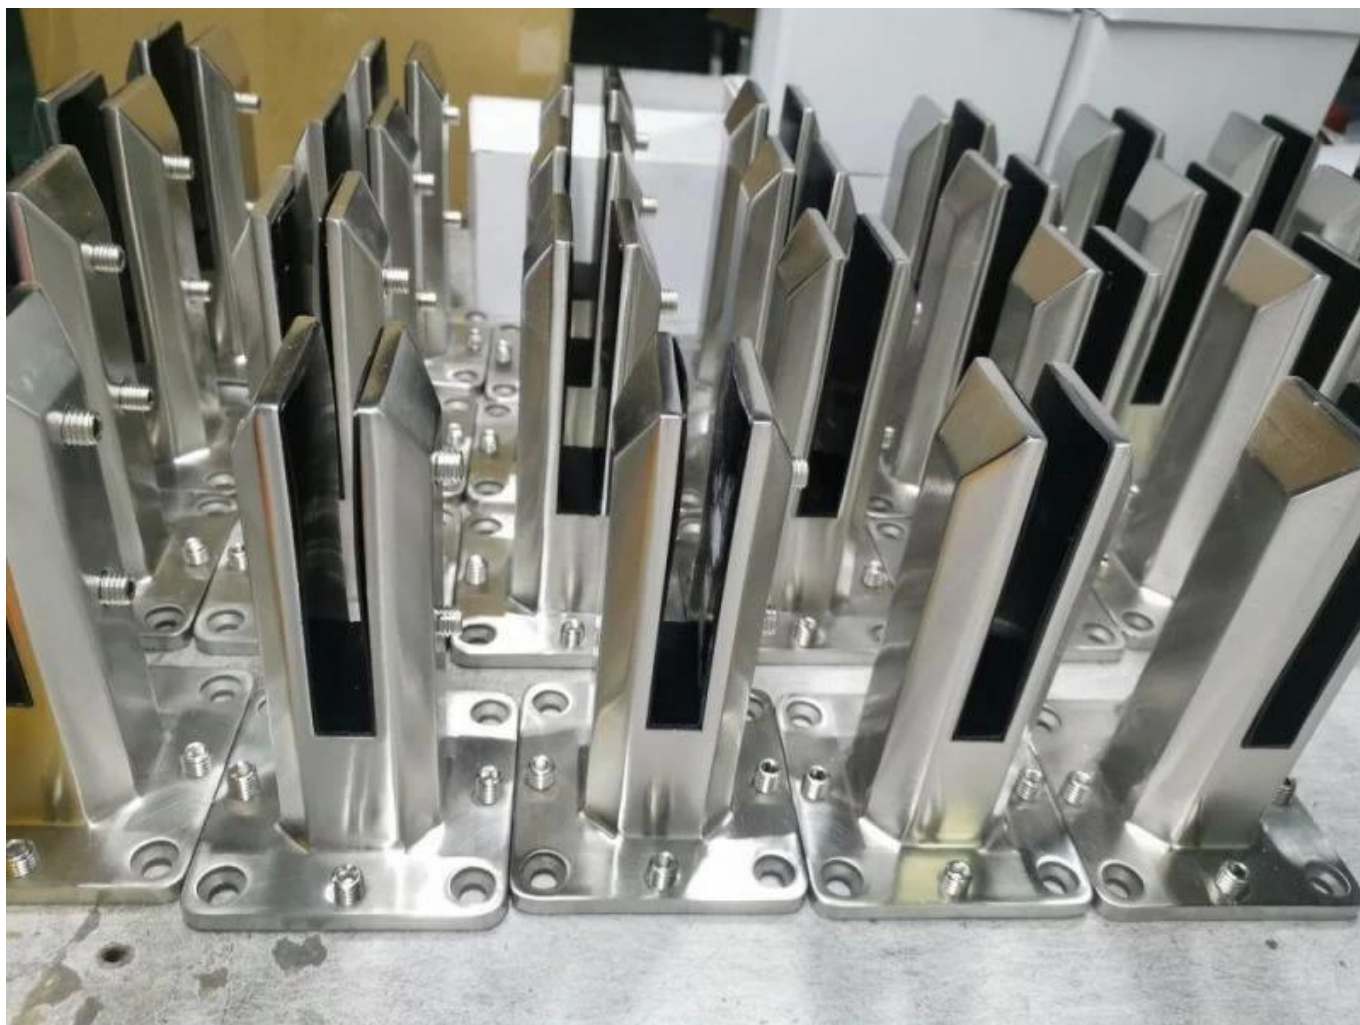

**Espiga de vidrio ajustable de acero inoxidable DUPLEX 2205 por sin
marco nadando piscina Esgrima**

Productoshow

Superficie de satén

Superficie negra mate

Técnicodibujo

Foto de aplicación

Otras espitas de vidrio relacionadas