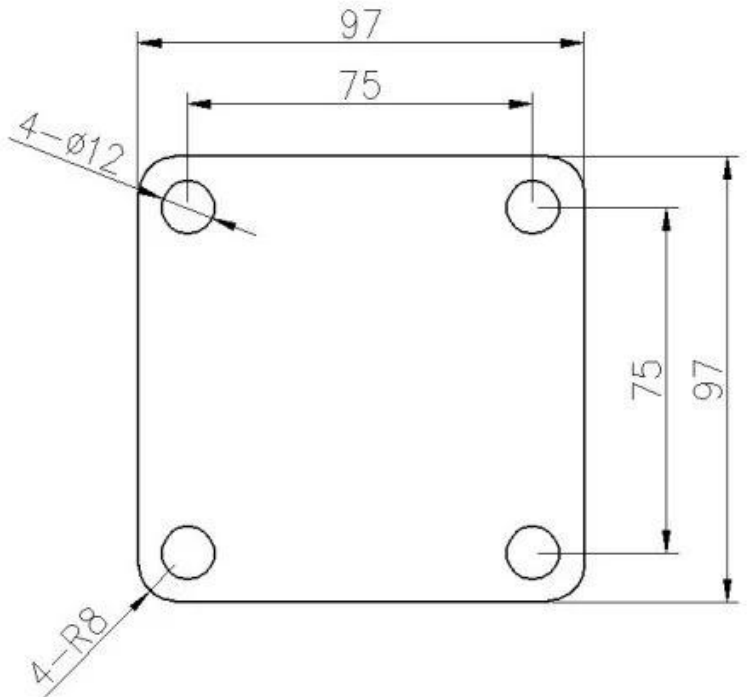

**Espiga de vidrio ajustable de acero inoxidable DUPLEX 2205 por sin
marco nadando piscina Esgrima**

Productoshow

Superficie de satén

Superficie negra mate

Técnicodibujo

Foto de aplicación

Otras espitas de vidrio relacionadas