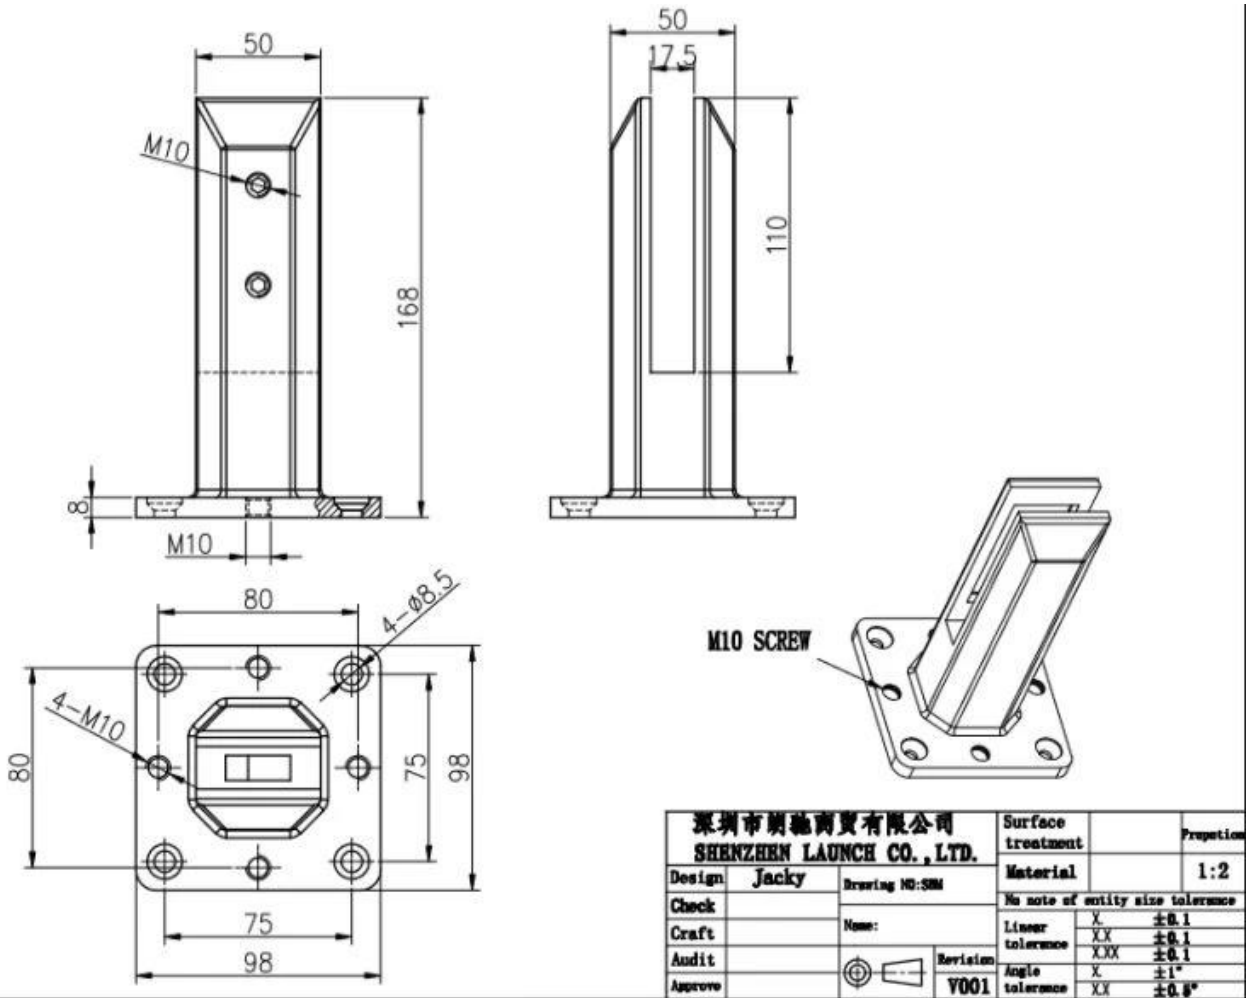

**Espiga de vidrio ajustable de acero inoxidable DUPLEX 2205 por sin
marco nadando piscina Esgrima**

Productoshow

Superficie de satén

Superficie negra mate

Técnicodibujo

Foto de aplicación

Otras espitas de vidrio relacionadas