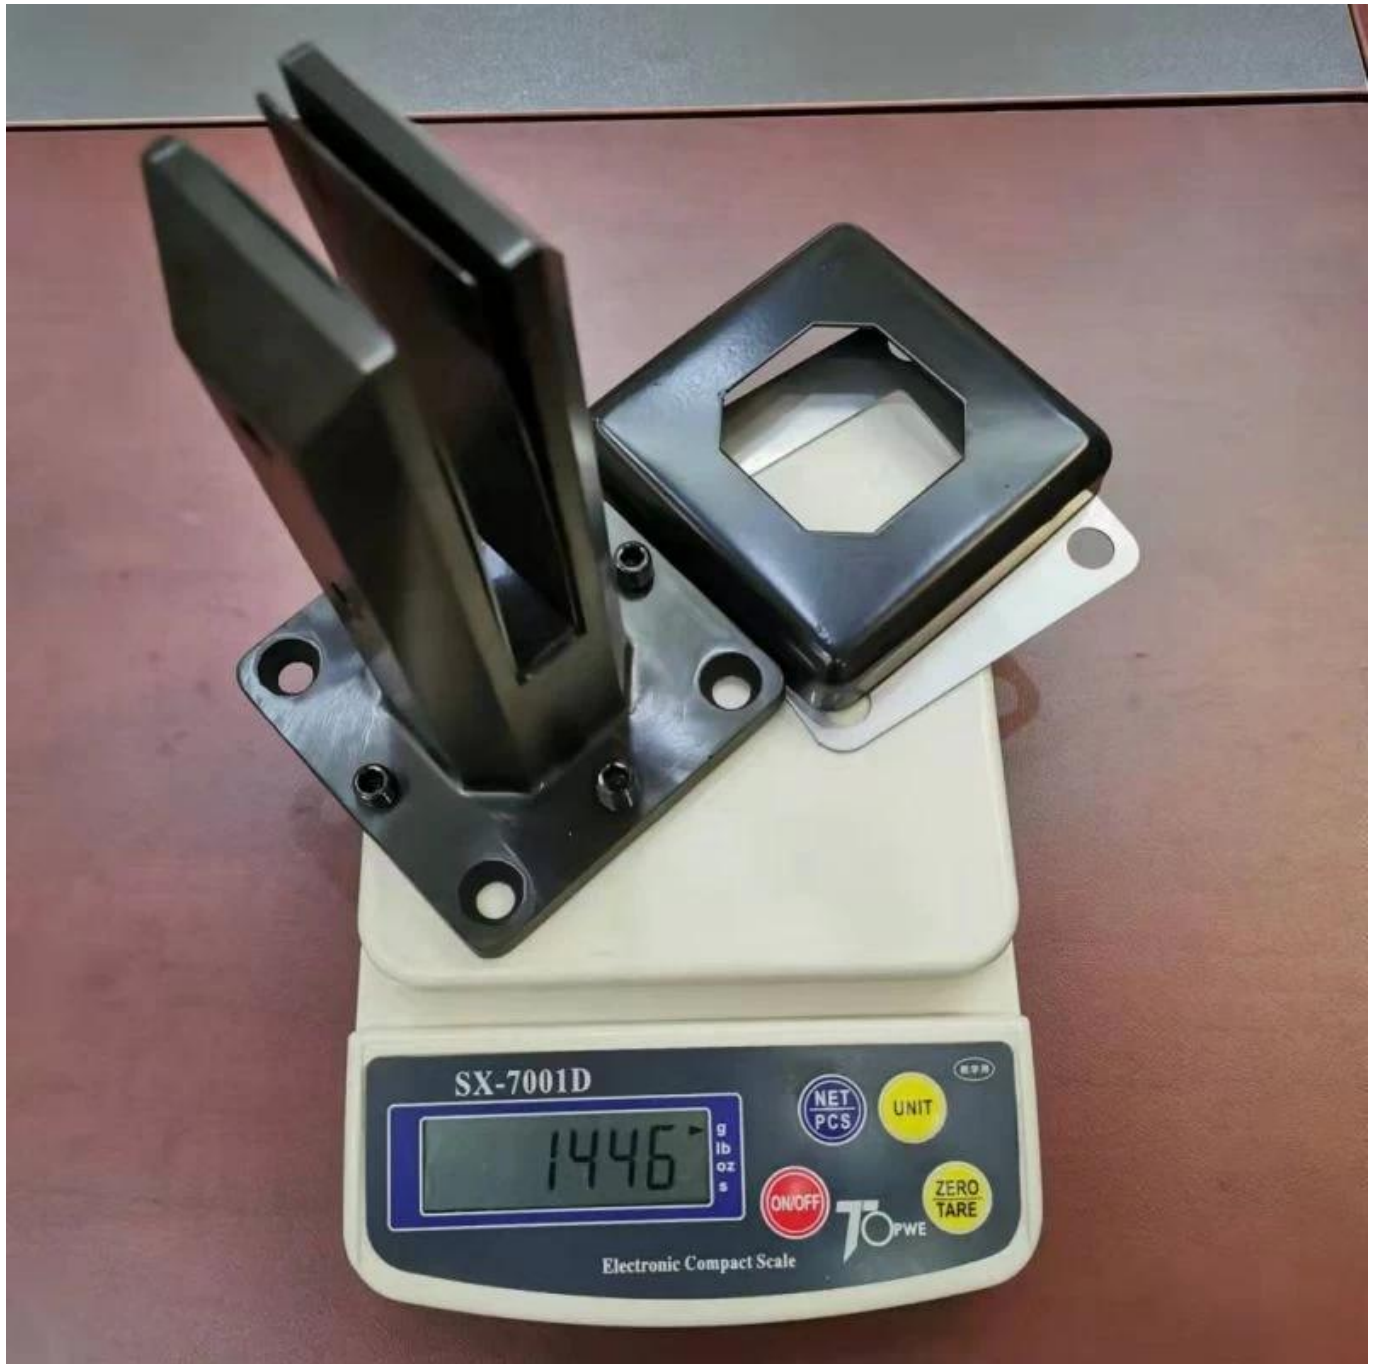

**Espiga de vidrio ajustable de acero inoxidable DUPLEX 2205 por sin
marco nadando piscina Esgrima**

Productoshow

Superficie de satén

Superficie negra mate

Técnicodibujo

Foto de aplicación

Otras espitas de vidrio relacionadas