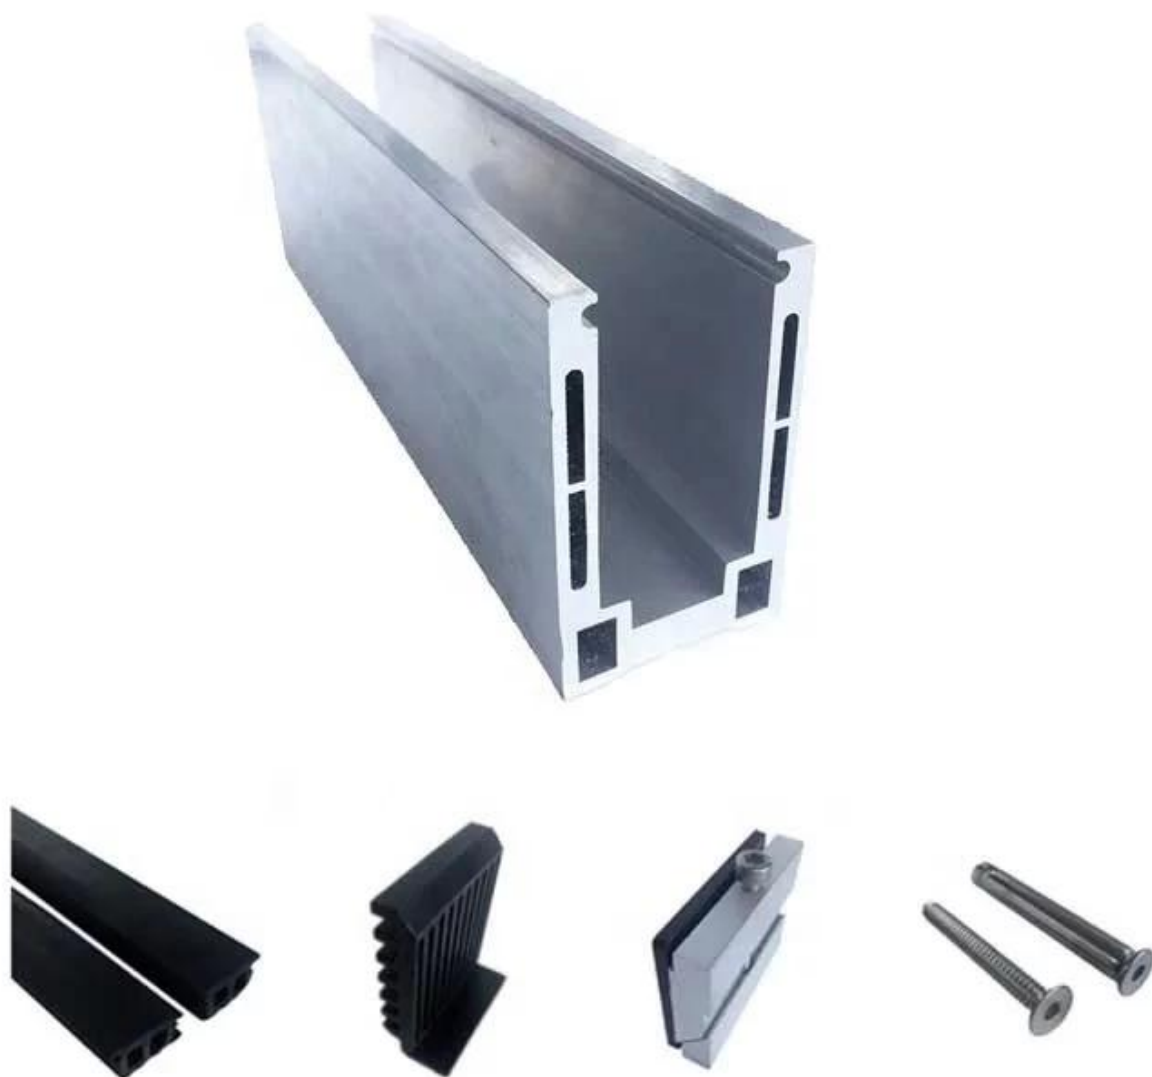

Perfil de aluminio de fábrica de canal en U, canal de vidrio de aluminio para balcón terrazaCubierta Sistemas de diseños de barandillas metálicas

Especificaciones de la barandilla de vidrio de aluminio:

PARTE DE BARANDILLA - SÓTANO	MATERIAL	DIMENSION (MM)	SUPERFICIE ACABADO	ESPESOR DE VIDRIO ADECUADO (MM)
Canal U / Perfil U	Aluminio Alloy	102 * 62	Pintura anodizada / en aerosol	12-13.52
		102 * 67		8 + 1,52 + 8
		102 * 70,5		10 + 1,52 + 10

Sistema interior y perno	3 o 4 metros por longitud			
Revestimiento	SUS 304 / SUS 316	102	Cepillado / Espejo	/
Caucho	El plastico	Varios	Negro	Todas

Perfil en U con base de aluminio para barandilla de barandilla de vidrio en color negro:

Aluminum trough 1 m Waterproof tape 2 meters Aluminum plastic fittings 3 sets Expansion screws 3 pieces

LCH-A02

20 mm to 21.52 mm tempered glass

1 m aluminium groove contains the following accessories (excluding glass)