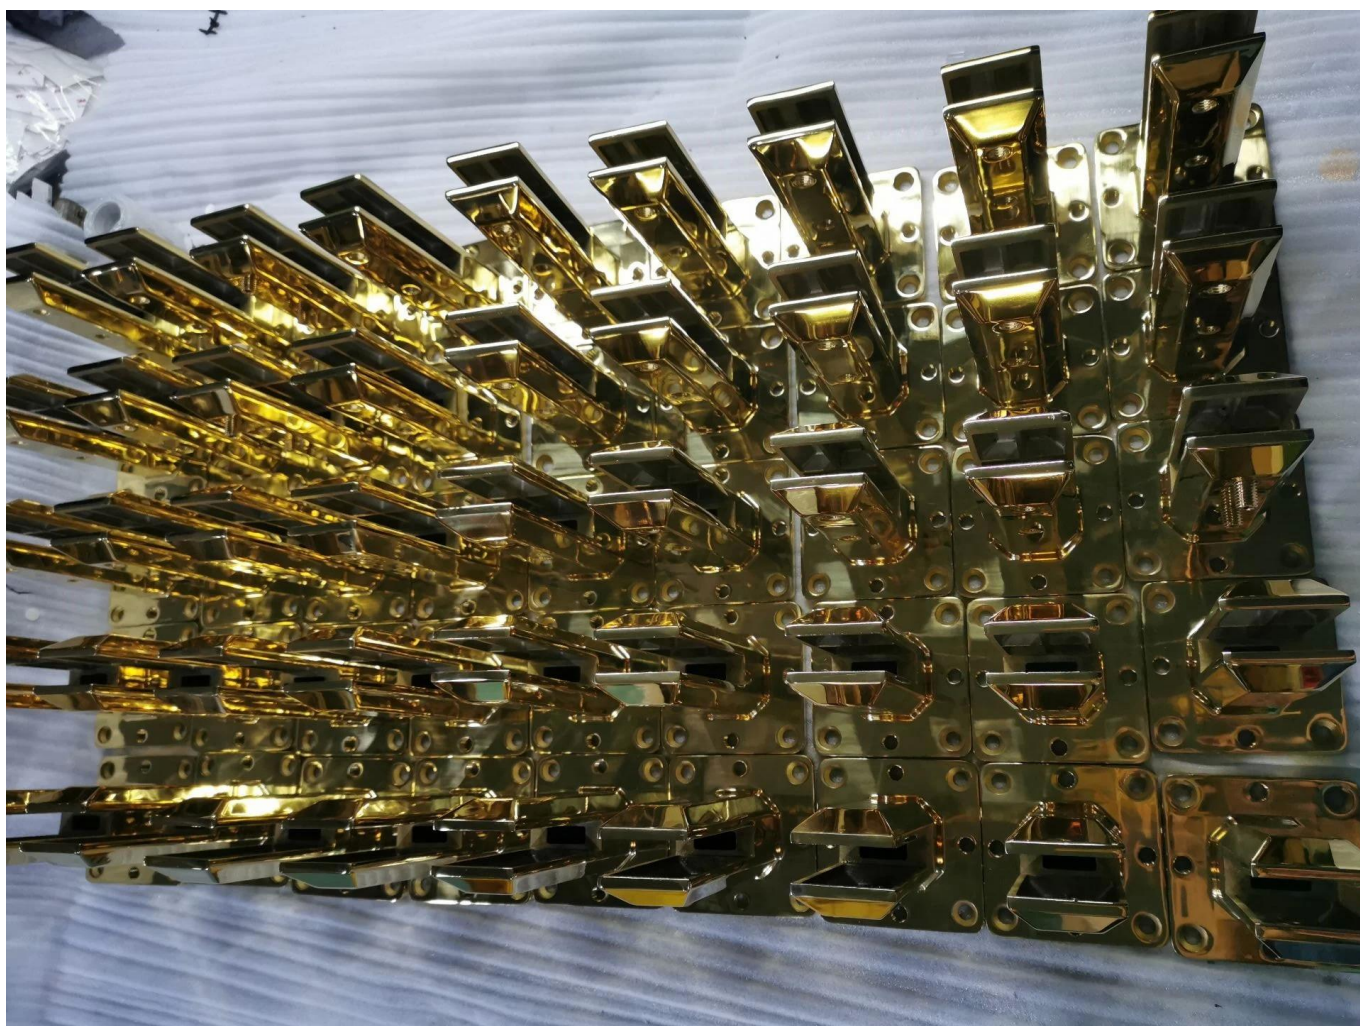

Factory direct 2205 Balustrada Atentadores de barandilla de vidrio Cuerda de acero inoxidable Gold de oro Poleada sin pigote de vidrio CLAMP

Espiga mate de barandilla de vidrio de acabado negro:

nombre del producto	Factory direct 2205 Balustrada Atentadores de barandilla de vidrio Cuerda de acero inoxidable Gold de oro Poleada sin pigote de vidrio CLAMP
Material	Acero inoxidable 316 o 2205
Finalizar	Satinado cepillado, espejo pulido, negro u dorado
Para vidrio	Grosor de 10-12 mm
Técnico	Fundición
Perno de anclaje	Incluido
Moq	10 por ciento
Solicitud	Escalera/balcón/barandilla/terraza/pasamanos
OEM/ODM	Aceptable
Pago	T/t; l/c a la vista; Unión occidental
Entrega	Envío oceánico; envío aéreo; entrega expresa

SBM Spigot es un tipo de soporte de vidrio popular y una barandilla de vidrio sin flores

Ventaja:

estilo. Se usa ampliamente en la piscina y en una casa de clase alta o Residencia, que puede ofrecerle un campo de visión abierto y cómodo. Sobre la instalación, es fácil arreglar el vidrio apretando tornillos.