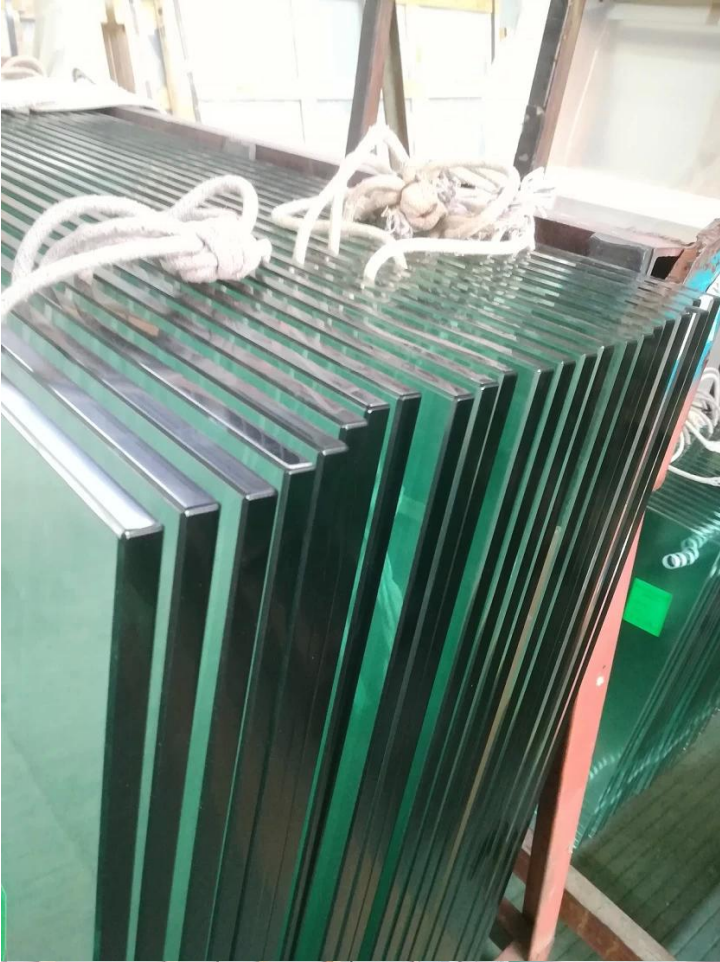

Factory direct 2205 Balustrada Atentadores de barandilla de vidrio Cuerda de acero inoxidable Gold de oro Poleada sin pigote de vidrio CLAMP

Espiga mate de barandilla de vidrio de acabado negro:

nombre del producto	Factory direct 2205 Balustrada Atentadores de barandilla de vidrio Cuerda de acero inoxidable Gold de oro Poleada sin pigote de vidrio CLAMP
Material	Acero inoxidable 316 o 2205
Finalizar	Satinado cepillado, espejo pulido, negro u dorado
Para vidrio	Grosor de 10-12 mm
Técnico	Fundición
Perno de anclaje	Incluido
Moq	10 por ciento
Solicitud	Escalera/balcón/barandilla/terraza/pasamanos
OEM/ODM	Aceptable
Pago	T/t; l/c a la vista; Unión occidental
Entrega	Envío oceánico; envío aéreo; entrega expresa

SBM Spigot es un tipo de soporte de vidrio popular y una barandilla de vidrio sin flores

Ventaja:

estilo. Se usa ampliamente en la piscina y en una casa de clase alta o Residencia, que puede ofrecerle un campo de visión abierto y cómodo. Sobre la instalación, es fácil arreglar el vidrio apretando tornillos.

Clarofotosporlasuperficietratamiento:

Espita de barandilla de vidrio:

Bisagras de puertas de vidrio:

Capaces de vidrio:

Paneles de vidrio templado:

Fotos del proyecto:

Bienvenido, contáctenos para más detalles: