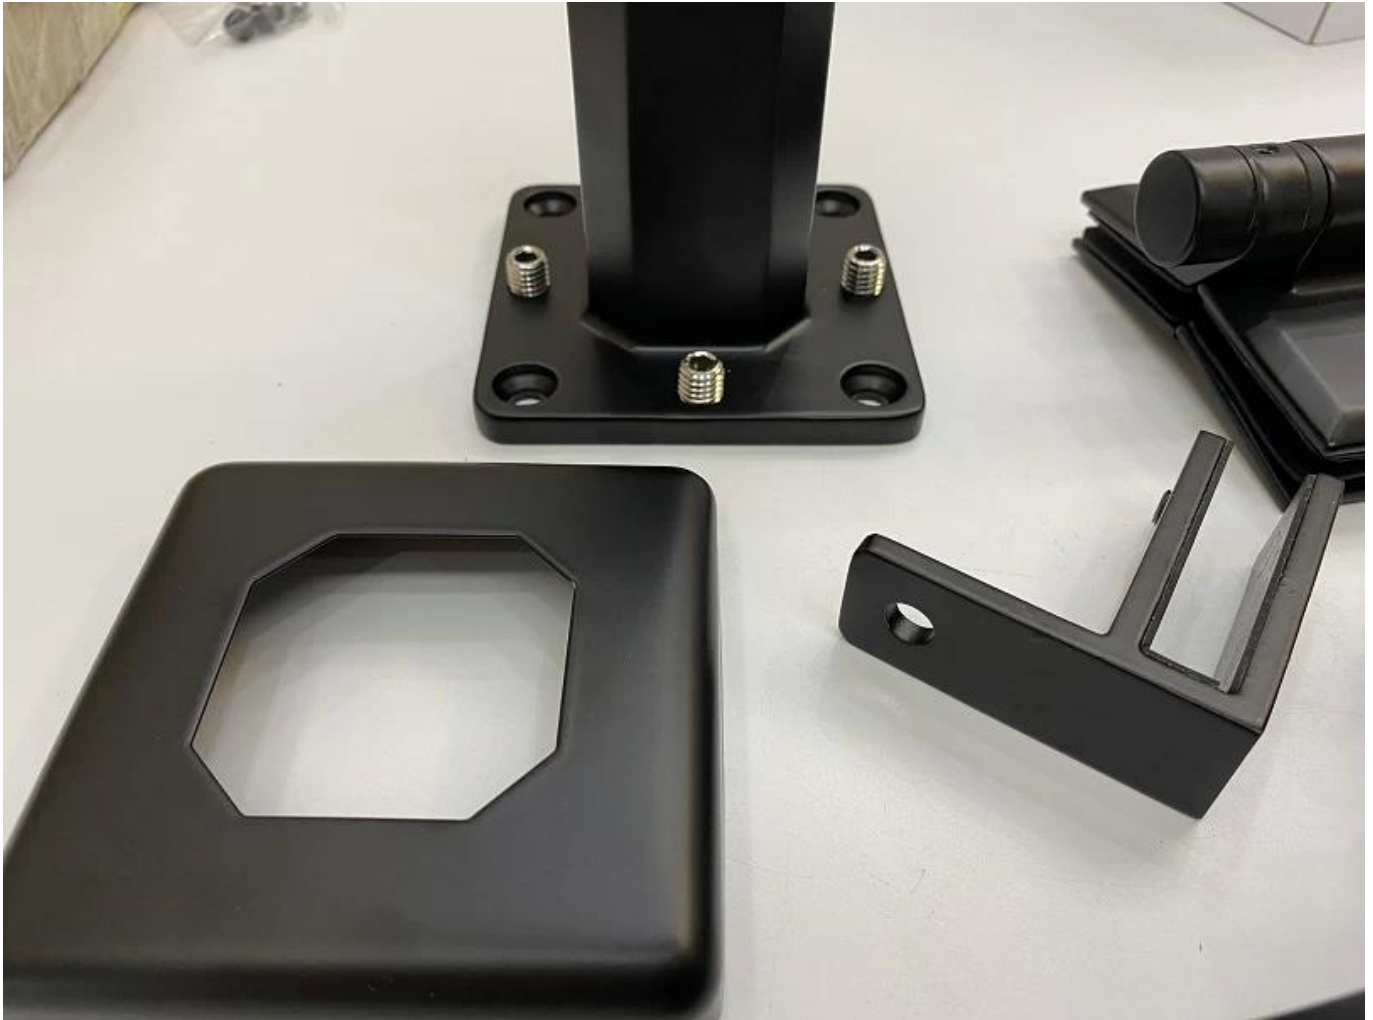

SBM Spigot es un tipo de soporte de vidrio popular y una barandilla de vidrio sin flores

Ventaja:

estilo. Se usa ampliamente en la piscina y en una casa de clase alta o Residencia, que puede ofrecerle un campo de visión abierto y cómodo. Sobre la instalación, es fácil arreglar el vidrio apretando tornillos.

Clarofotosporlasuperficietratamiento: