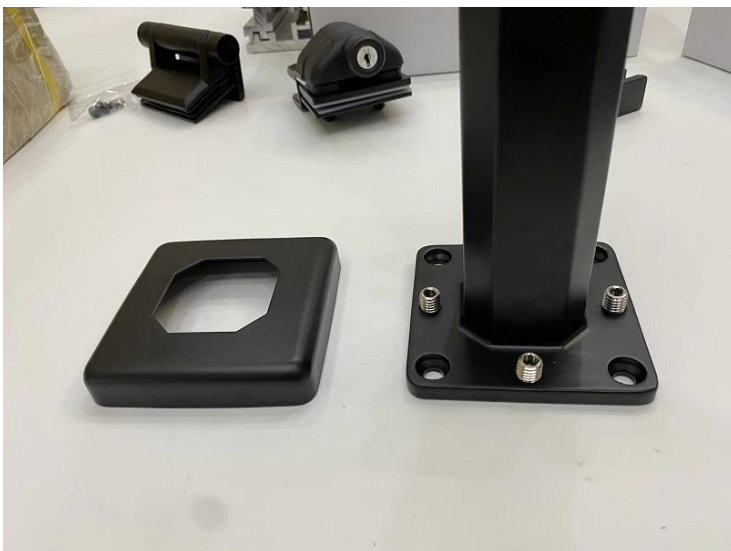

Espita de barandilla de vidrio: