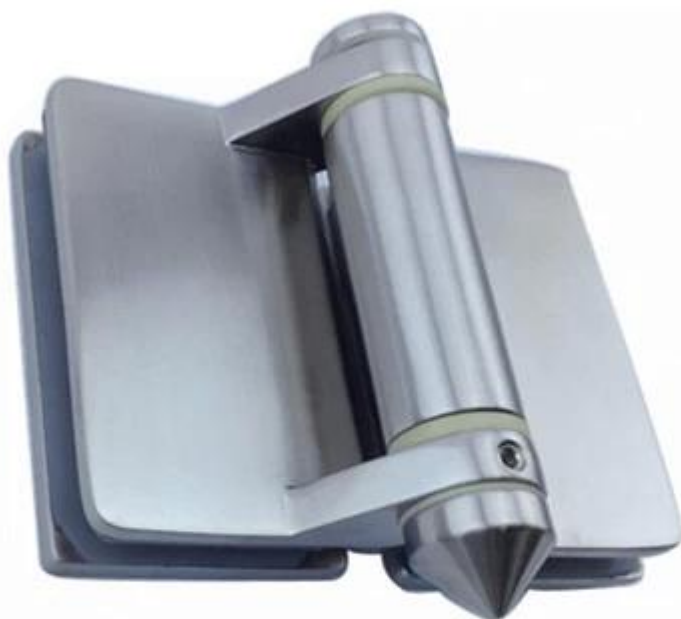

Bisagra precio de fábrica para la piscina

acero inoxidable 316

satinado y pulido espejo, dos acabados para la selección

para la retención de 8 mm a 12 mm de espesor puerta de cristal

**G-G2**

Otros modelos como el vidrio al poste de la bisagra redonda y vidrio de poste cuadrado y vidrio a pared bisagra también disponibles.