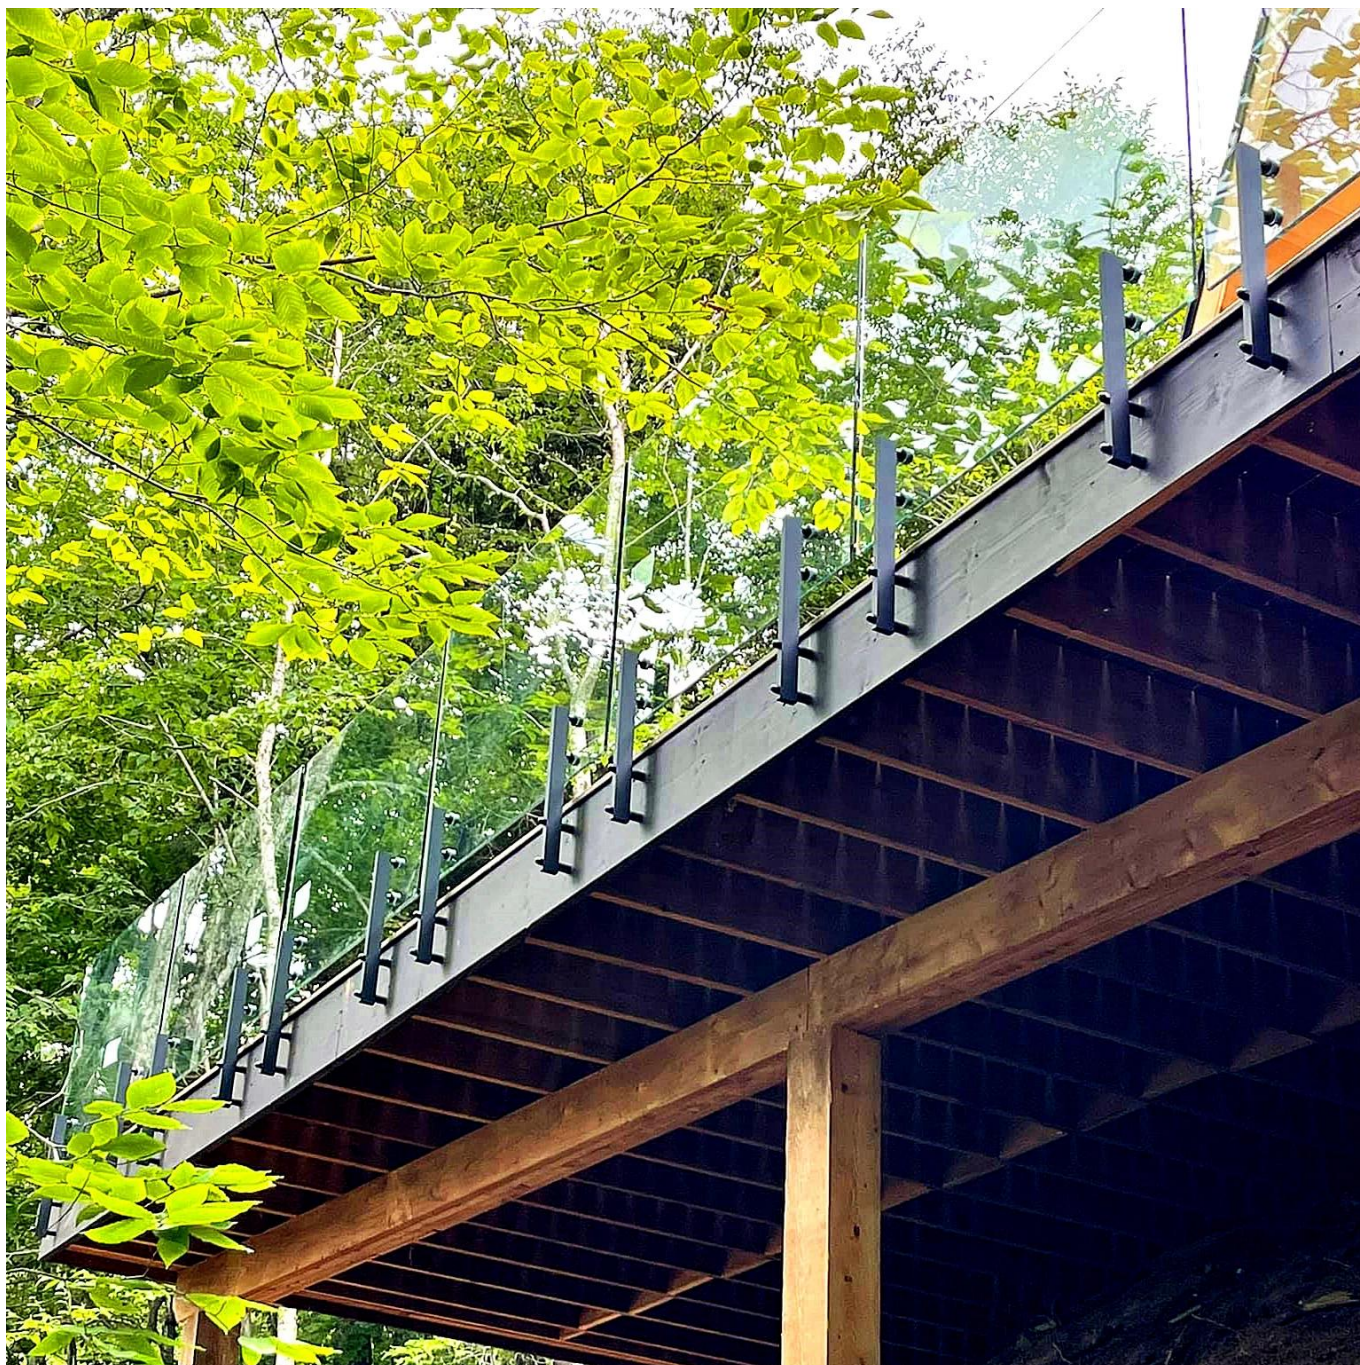

Fascia Monte Soporte de aluminio Mini Post para Balcony Glass BarandingsistemasEl recubrimiento de polvo negro mate se acabó el aspecto moderno.

Características de Fascia Mount Mini Posts-

Materialdeminicorreos	aluminio
Material de los accesorios (vidriotitulares)	316inoxidableacero
Terminar	Matenegropolvorevestimiento
Monte los agujeros en Mini Posts	predrillado
Diámetro del soporte de vidrio	30mm
Tornillos de hormigón / tornillos de madera	disponible
Para el espesor de vidrio.	12mm (1/2 ")
Agujeros de vidrio	Predrillado
Tiempo de espera	2-3 semanas
Moq	1 PC

Fotos de Matte Black Finish Aluminio Fascia Mount Mini Post-

Photo De retroalimentación del cliente después de la instalación-

Si tiene algún proyecto que necesita un sistema de barandilla similar, no dude en ponerse en contacto con nosotros para cotizar!