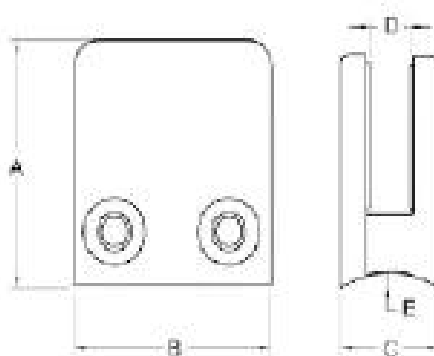

Abrazadera de cristal cuadrada espalda plana en el poste de acero inoxidable

G102 plaza abrazadera de cristal

Espesor del vidrio: vidrio 8-10mm

Forma: forma cuadrada;

Espalda o espalda curvada plana;

304/316 de acero inoxidable

polsied o cepillado

MOQ PC 1

puerto marítimo de Shenzhen;

Tamaño G102: 44x44x25mm;

Model No.	A	B	C	D	E
G102	44	44	25	11	0

Satén cepillado;

Espejo pulido;

Proyecto
Instalado en el poste de barandilla de acero inoxidable