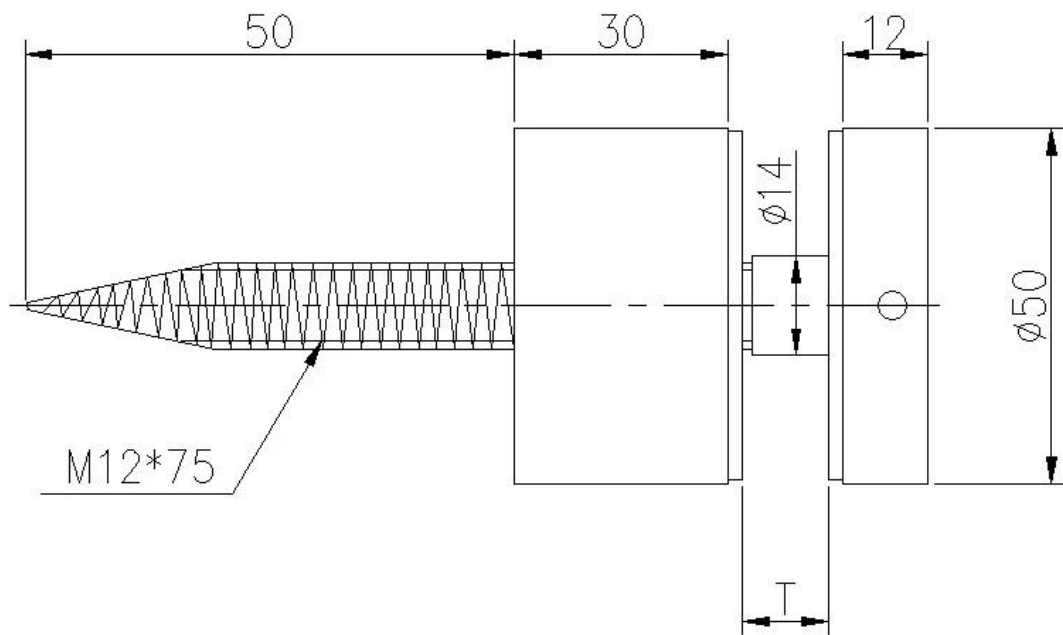

Standoff pin SF-50 es el diseño más popular, especialmente para la decoración luxury casa, moderna conexión vallas de cristal templado claro.

Fotos de enfrentamiento Glass SF-50:

Dimensiones del pin enfrentamiento vidrio.

Las dimensiones se pueden cambiar según requisitos del cliente.

También hay pin enfrentamiento doble

深圳市朗馳商貿有限公司

Imágenes de instalación:

Para cualquier información, sólo házmelo saber.

Tel: +86 13266706610