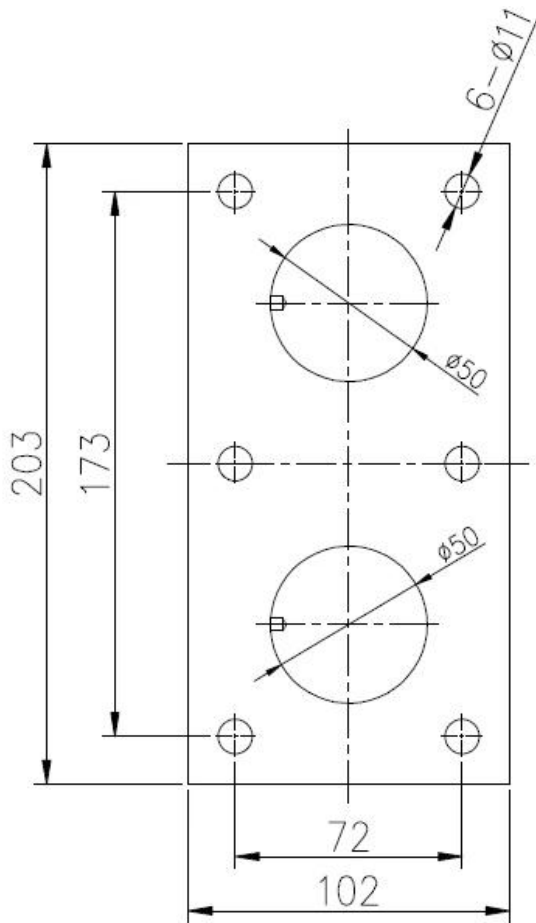

Standoff pin SF-50 es el diseño más popular, especialmente para la decoración luxury casa, moderna conexión vallas de cristal templado claro.

Fotos de enfrentamiento Glass SF-50:

Dimensiones del pin enfrentamiento vidrio.

Las dimensiones se pueden cambiar según requisitos del cliente.

También hay pin enfrentamiento doble

深圳市朗馳商貿有限公司

Imágenes de instalación:

Para cualquier información, sólo házmelo saber.

Tel: +86 13266706610