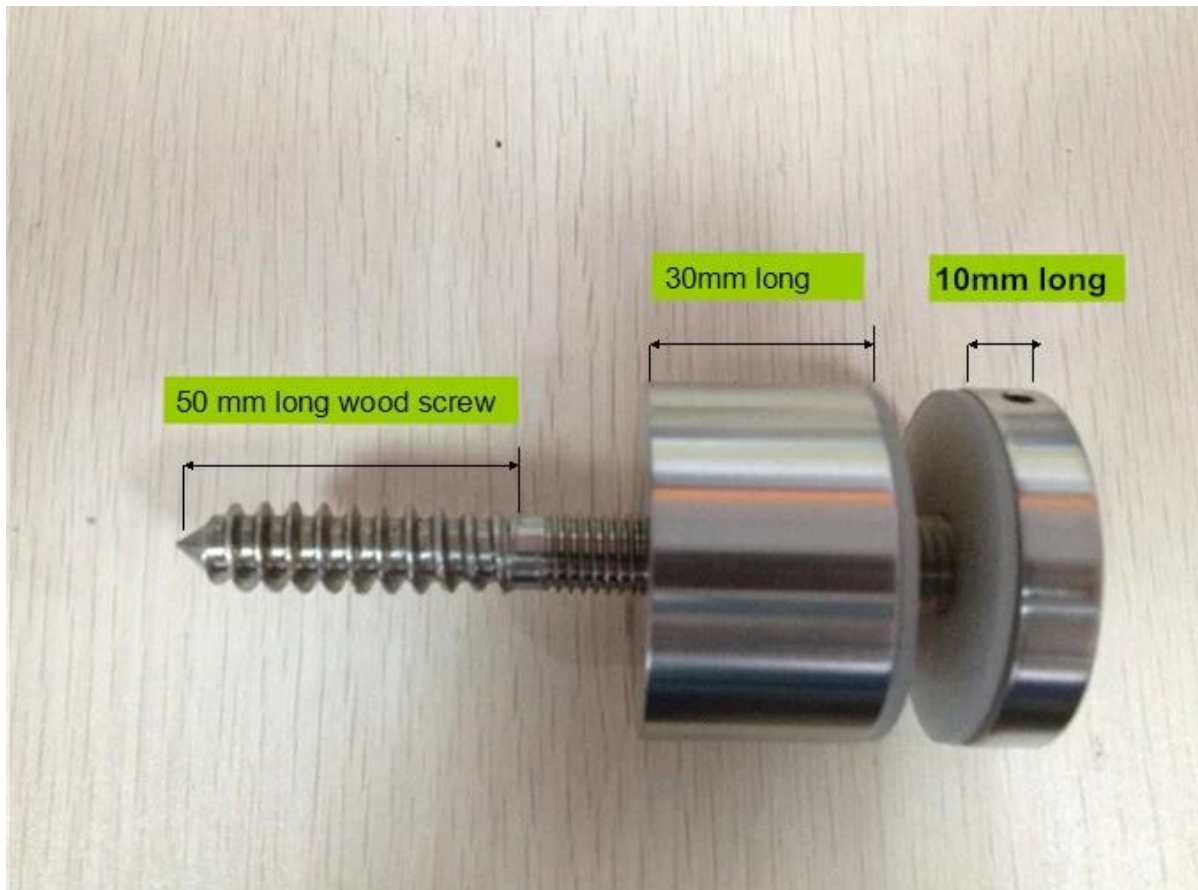

Soporte de enfrentamiento cristal flexible para cubiertas de concreto fábrica de China

Soporte Standoff, pin disputa o enfrentamiento de vidrio es una buena opción de conexión entre la cubierta de concreto y vidrio templado.

Standoff pin SF-50 es el diseño más popular, especialmente para la decoración luxury casa, moderna conexión vallas de cristal templado claro.

Fotos de enfrentamiento Glass SF-50:

Dimensiones del pin enfrentamiento vidrio.

Las dimensiones se pueden cambiar según requisitos del cliente.

También hay pin enfrentamiento doble

深圳市朗馳商貿有限公司

Imágenes de instalación:

Para cualquier información, sólo házmelo saber.

Tel: +86 13266706610