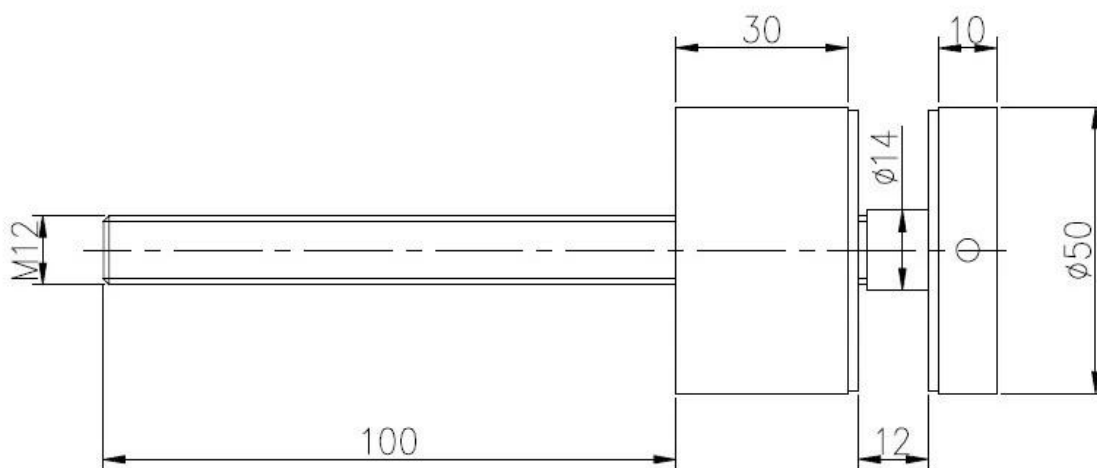

Soporte de enfrentamiento cristal flexible para cubiertas de concreto fábrica de China

Soporte Standoff, pin disputa o enfrentamiento de vidrio es una buena opción de conexión entre la cubierta de concreto y vidrio templado.

Standoff pin SF-50 es el diseño más popular, especialmente para la decoración luxury casa, moderna conexión vallas de cristal templado claro.

Fotos de enfrentamiento Glass SF-50:

Dimensiones del pin enfrentamiento vidrio.

Las dimensiones se pueden cambiar según requisitos del cliente.

También hay pin enfrentamiento doble

深圳市朗馳商貿有限公司

Imágenes de instalación:

Para cualquier información, sólo házmelo saber.

Tel: +86 13266706610