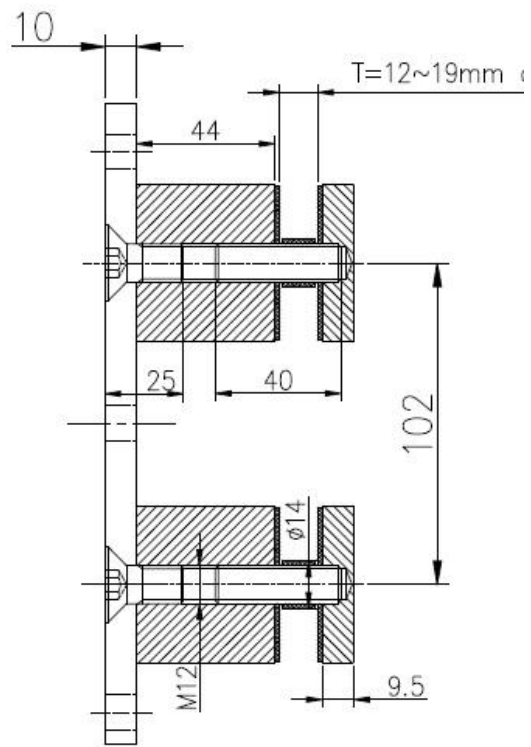

Standoff pin SF-50 es el diseño más popular, especialmente para la decoración luxury casa, moderna conexión vallas de cristal templado claro.

Fotos de enfrentamiento Glass SF-50:

Dimensiones del pin enfrentamiento vidrio.

Las dimensiones se pueden cambiar según requisitos del cliente.

También hay pin enfrentamiento doble

深圳市朗馳商貿有限公司

Imágenes de instalación:

Para cualquier información, sólo házmelo saber.

Tel: +86 13266706610