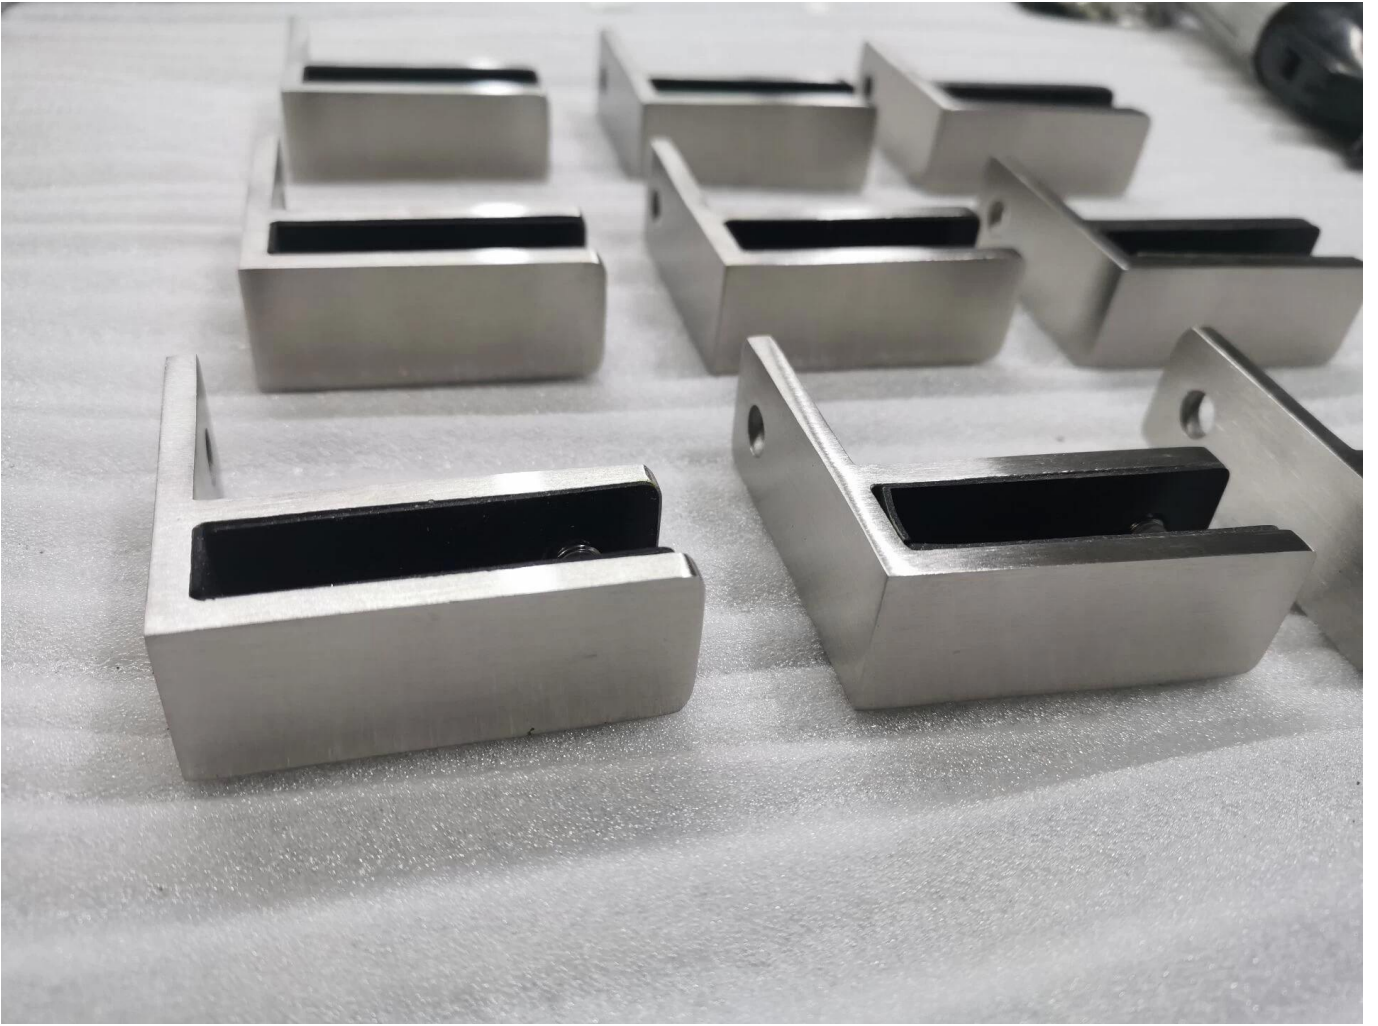

**Barandilla de balcón sin marco Balaustrada de vidrio Soporte de vidrio de esquina de grado ajustable Abrazadera de vidrio**

***En acabado galvanizado negro mate.***

***En acabado cepillado satinado.***

Más Vidrio Barandilla Abrazaderas Diseño Disponible:

**Abrazadera de vidrio de 180 grados**

**Abrazadera de vidrio para montaje en pared**

**Abrazadera de vidrio de esquina de 90 grados**

**Abrazadera de vidrio de soporte ajustable de pared a vidrio**