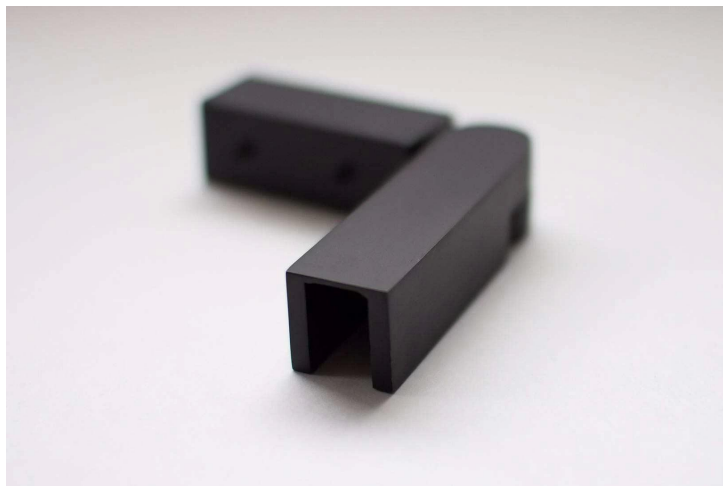

**Barandilla de balcón sin marco Balaustrada de vidrio Soporte de vidrio de esquina de grado ajustable Abrazadera de vidrio**

***En acabado galvanizado negro mate.***

***En acabado cepillado satinado.***

**En acabado con recubrimiento de polvo negro mate**

**nombre del  
producto**

**Barandilla de balcón sin marco Balaustrada de vidrio Soporte de vidrio de  
esquina de grado ajustable Abrazadera de vidrio**

Material	AISI 304, AISI 316, Dúplex2205
Finalizar	Satinado, Polaco, Negro mate
Instalación	Montaje de vidrio
Solicitud	Valla de cristal
Función	Grado ajustable
Escribe	Vidrio a vidrio
Espesor de vidrio	Vidrio templado de 12 mm de espesor