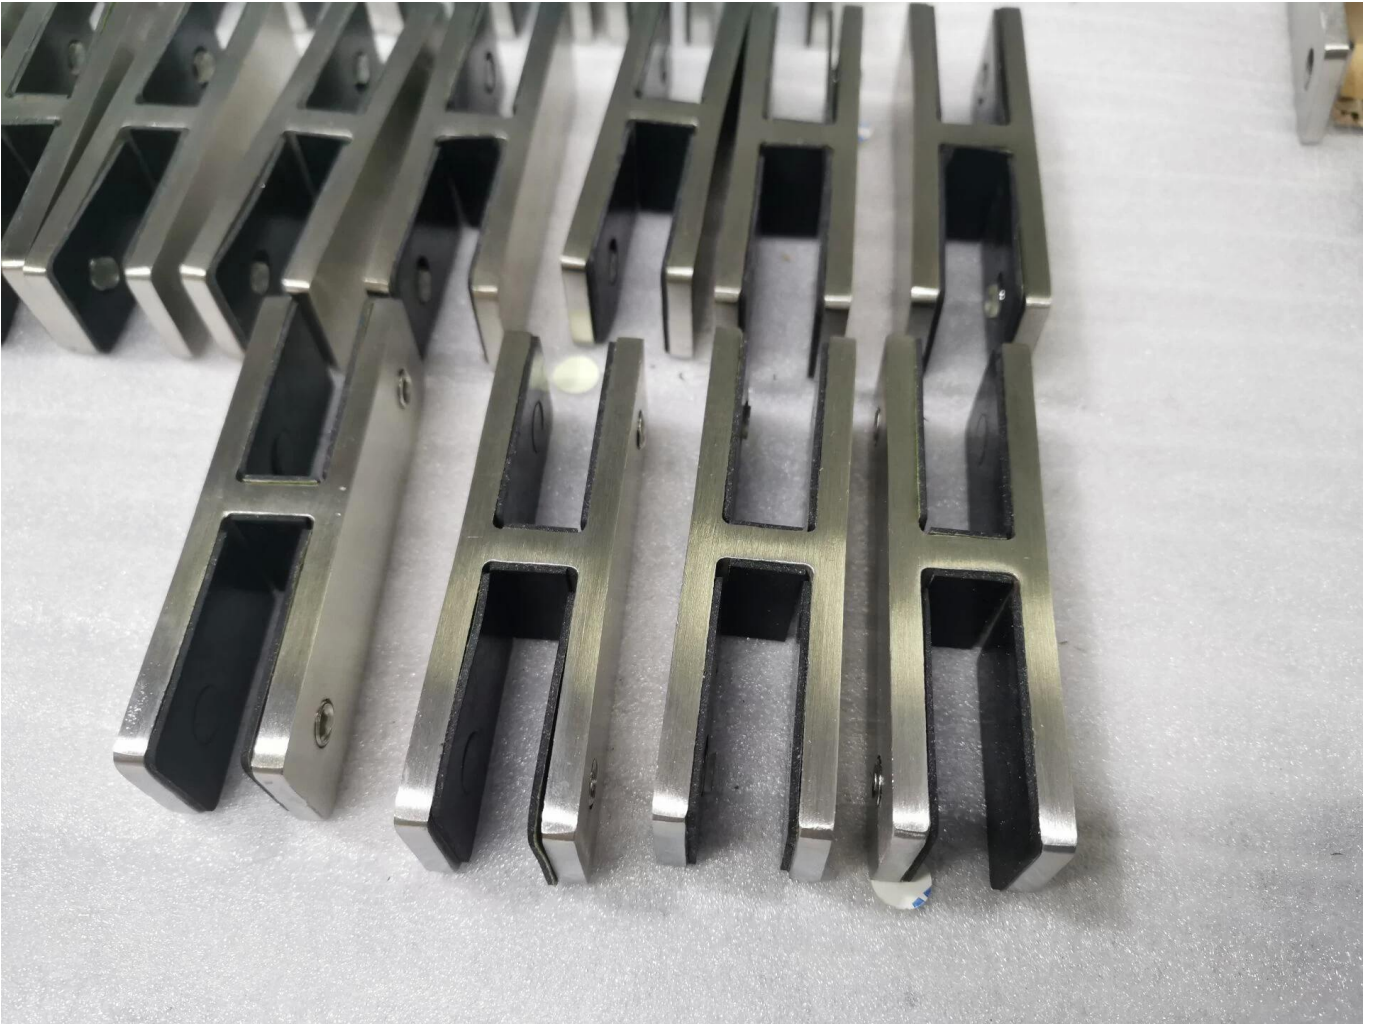

**Barandilla de balcón sin marco Balaustrada de vidrio Soporte de vidrio de esquina de grado ajustable Abrazadera de vidrio**

***En acabado galvanizado negro mate.***

***En acabado cepillado satinado.***

Más Vidrio Barandilla Abrazaderas Diseño Disponible:

**Abrazadera de vidrio de 180 grados**

**Abrazadera de vidrio para montaje en pared**

**Abrazadera de vidrio de esquina de 90 grados**

**Abrazadera de vidrio de soporte ajustable de pared a vidrio**