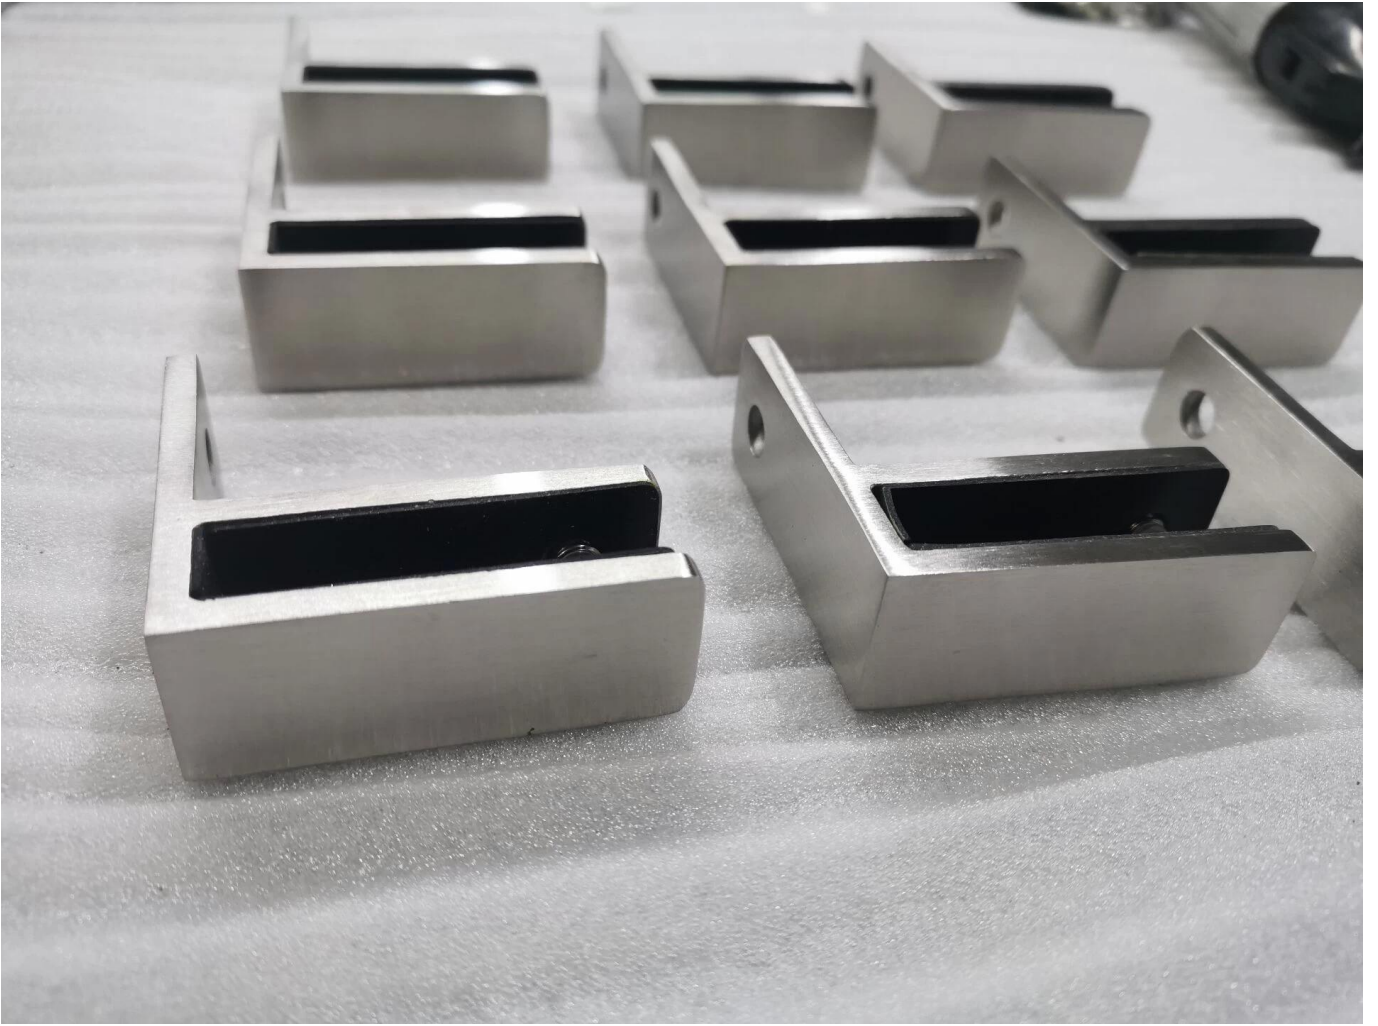

Barandilla de balastrada de vidrio sin marco Conectores de abrazadera de vidrio ajustables

**nombre del
producto**

Conector de abrazadera de vidrio ajustable

Material	AISI 304, AISI 316, Dúplex2205
Finalizar	Satinado, Polaco, Negro mate
Instalación	Montaje de vidrio
Solicitud	Valla de cristal
Función	Grado ajustable
Escribe	Vidrio a vidrio
Espesor de vidrio	Vidrio templado de 12 mm de espesor

Más Vidrio Barandilla Abrazaderas Diseño Disponible:

Abrazadera de vidrio de 180 grados

Abrazadera de vidrio para montaje en pared

Abrazadera de vidrio de esquina de 90 grados

Bienvenido, contáctenos para más detalles: