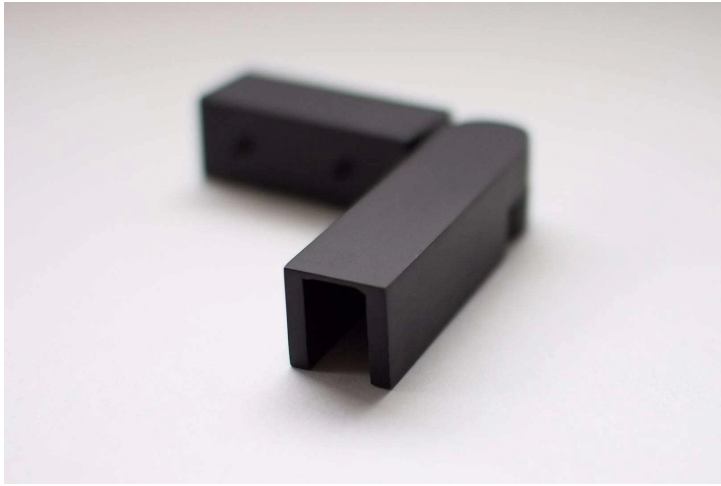

Barandilla de balastrada de vidrio sin marco Conectores de abrazadera de vidrio ajustables

**nombre del
producto**

Conector de abrazadera de vidrio ajustable

Material	AISI 304, AISI 316, Dúplex2205
Finalizar	Satinado, Polaco, Negro mate
Instalación	Montaje de vidrio
Solicitud	Valla de cristal
Función	Grado ajustable
Escribe	Vidrio a vidrio
Espesor de vidrio	Vidrio templado de 12 mm de espesor

Más Vidrio Barandilla Abrazaderas Diseño Disponible:

Abrazadera de vidrio de 180 grados

Abrazadera de vidrio para montaje en pared

Abrazadera de vidrio de esquina de 90 grados

Bienvenido, contáctenos para más detalles: