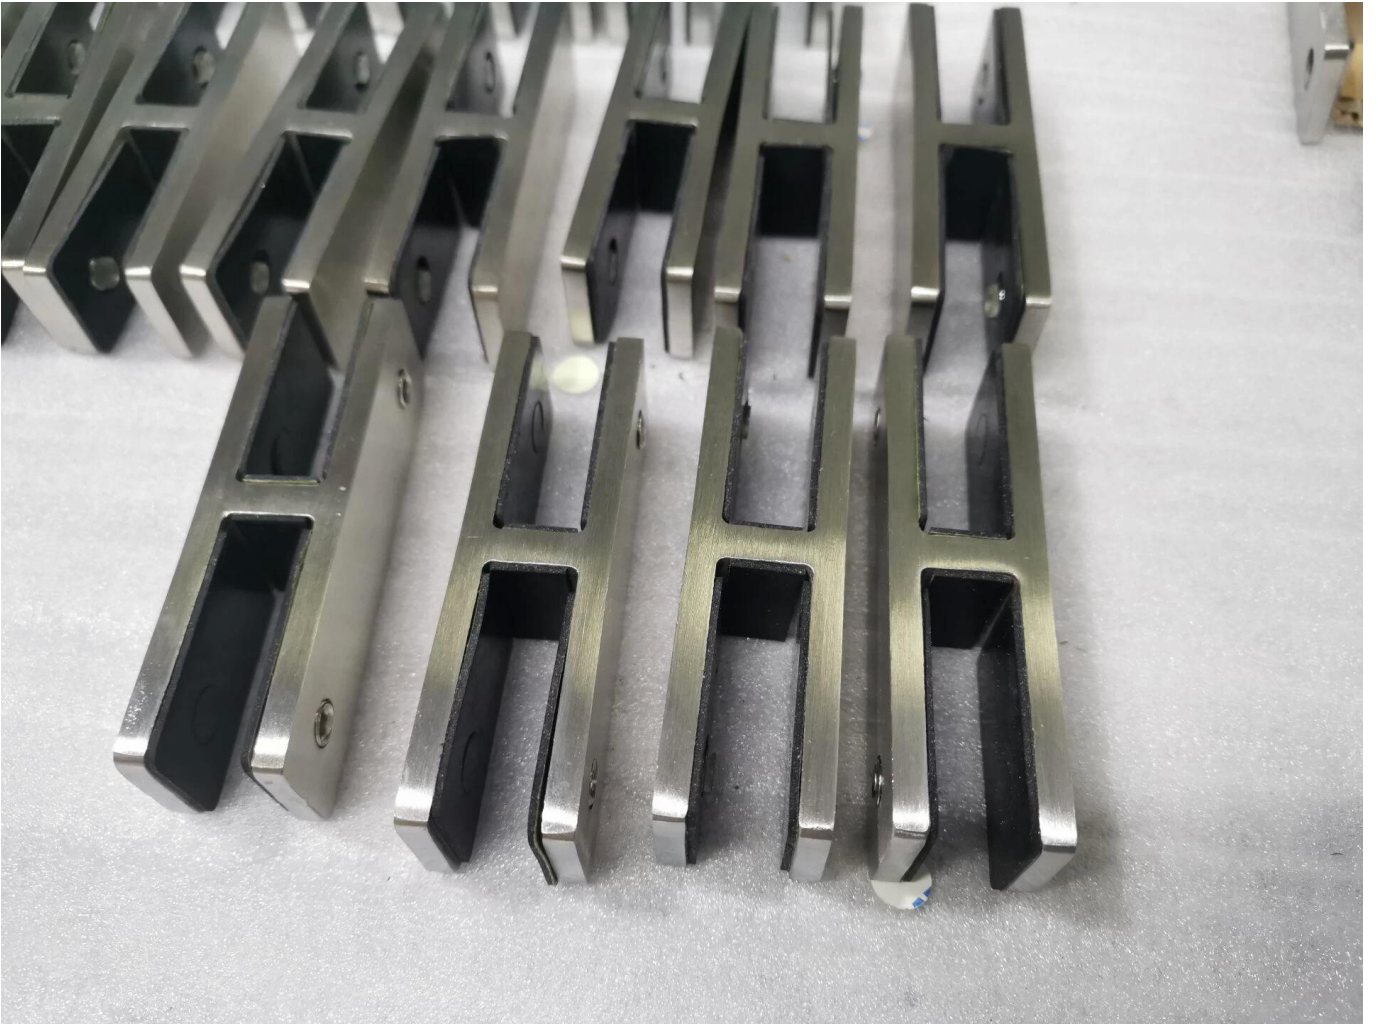

Barandilla de balastrada de vidrio sin marco Conectores de abrazadera de vidrio ajustables

**nombre del
producto**

Conector de abrazadera de vidrio ajustable

Material	AISI 304, AISI 316, Dúplex2205
Finalizar	Satinado, Polaco, Negro mate
Instalación	Montaje de vidrio
Solicitud	Valla de cristal
Función	Grado ajustable
Escribe	Vidrio a vidrio
Espesor de vidrio	Vidrio templado de 12 mm de espesor

Más Vidrio Barandilla Abrazaderas Diseño Disponible:

Abrazadera de vidrio de 180 grados

Abrazadera de vidrio para montaje en pared

Abrazadera de vidrio de esquina de 90 grados

Bienvenido, contáctenos para más detalles: