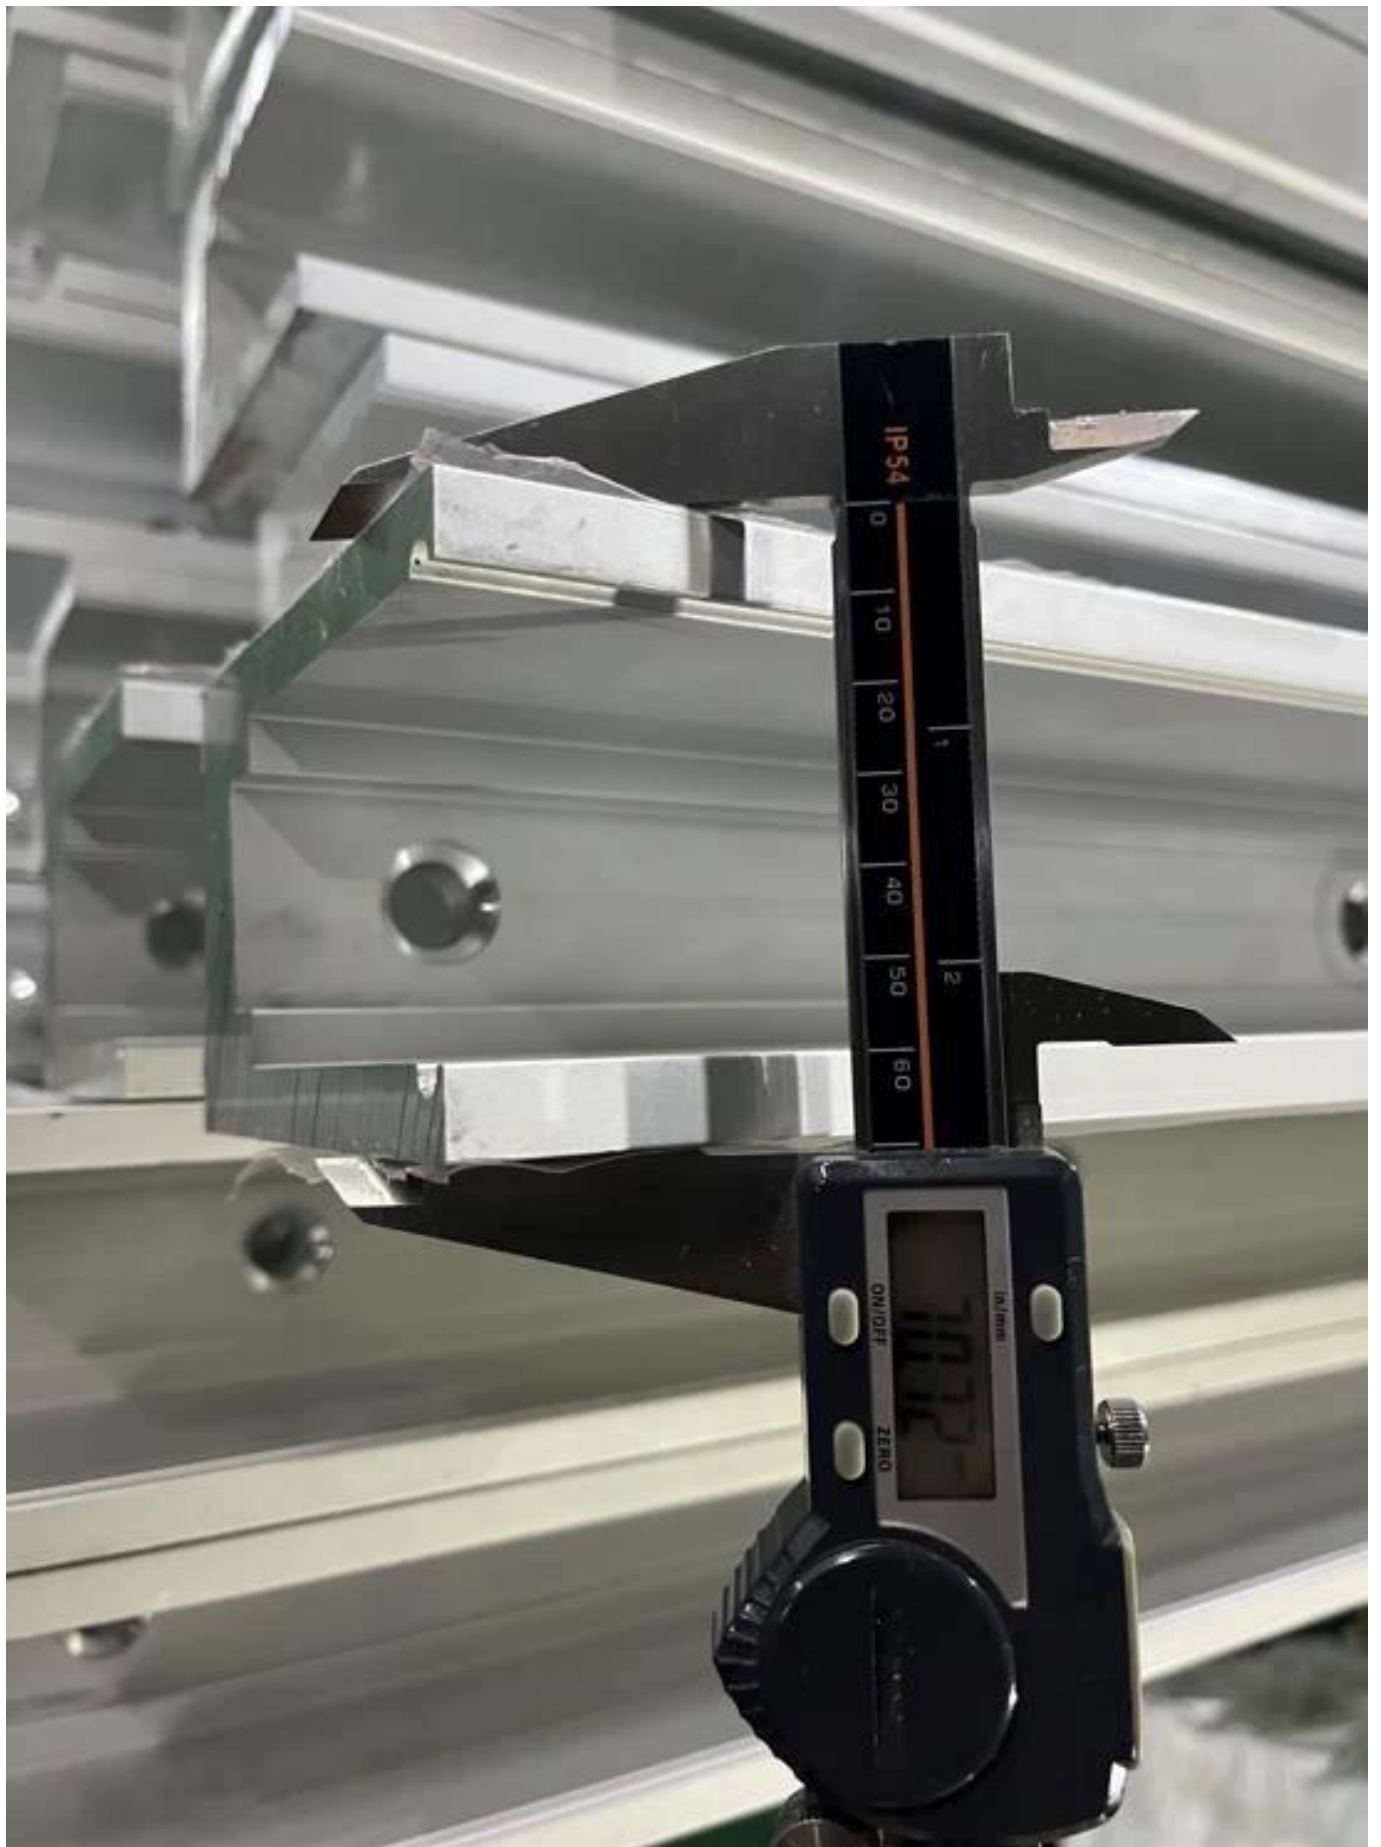

Barandilla de vidrio sin marcar Balustra de aluminio U Sistema de canal aplicado para balcón, terraza, escalera, etc. Para uso de paneles de vidrio de 10 mm de espesor de 10 mm.

ARTÍCULO	Sistema de canales de aluminio de aluminio de barandilla de cristal sin marco	
Dimensiones	Personalizado, de acuerdo con el requisito específico del cliente.	
Material	información del perfil	Material: Aluminio (6063-T5) Longitud del perfil 3m PERFIL GROSIBLE DE LA PARED: 10 MM Color: Original, Plata, Negro, Grafito
	Opción de vidrio	Vidrio laminado, vidrio templado, vidrio bajo, vidrio flotado, vidrio reflectante Un solo acristalamiento / doble acristalamiento Soltero: 8/10/12 / 15/19mm Doble: , 6.38mm, 8.76mm 10.76mm 11.52mm 16mm, 19 mm, 21.52mm, etc. Color:Claro, Ford Azul Reflexivo, Verde Reflective, Low-E. etc. Cualquier otro grosor de vidrio de acuerdo con los requisitos del cliente.
	Hardware	Cubierta de fijación, cubierta de acero inoxidable, barandilla de acero inoxidable Alta calidad hecha en China.
Refinamiento	Polvo recubierto o anodizado	
Embalaje	Bolsa de burbujas + marco de madera	
Lugar aplicable	Escuelas, restaurantes, edificios comerciales y residenciales, etc.	
El tiempo de entrega	15-25 días después de recibir el depósito.	

CimaPretilTubo:

Panel de la cerca de cristal:

Canal de la base de aluminio U:

Canales de goma para el canal de aluminio u -

Accesorios de aluminio para sujetar vidrio -

Fotos del proyecto de aluminio u canal de barandilla de cristal balastradas-