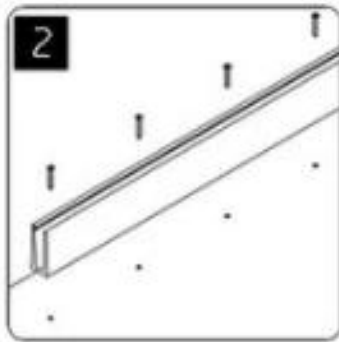

### Canal de aluminio U para vidrio de 12 mm.

**KEBIL** 科比奥®

Instalación de canales de aluminio U

# installation

Otros modelos de aluminio u canal que puede interesar.

**LCH-C01**

12 mm to 13.14 mm tempered glass

1 m aluminium groove contains the following accessories (excluding glass)

**LCH-C02**

12 mm to 13.14 mm tempered glass