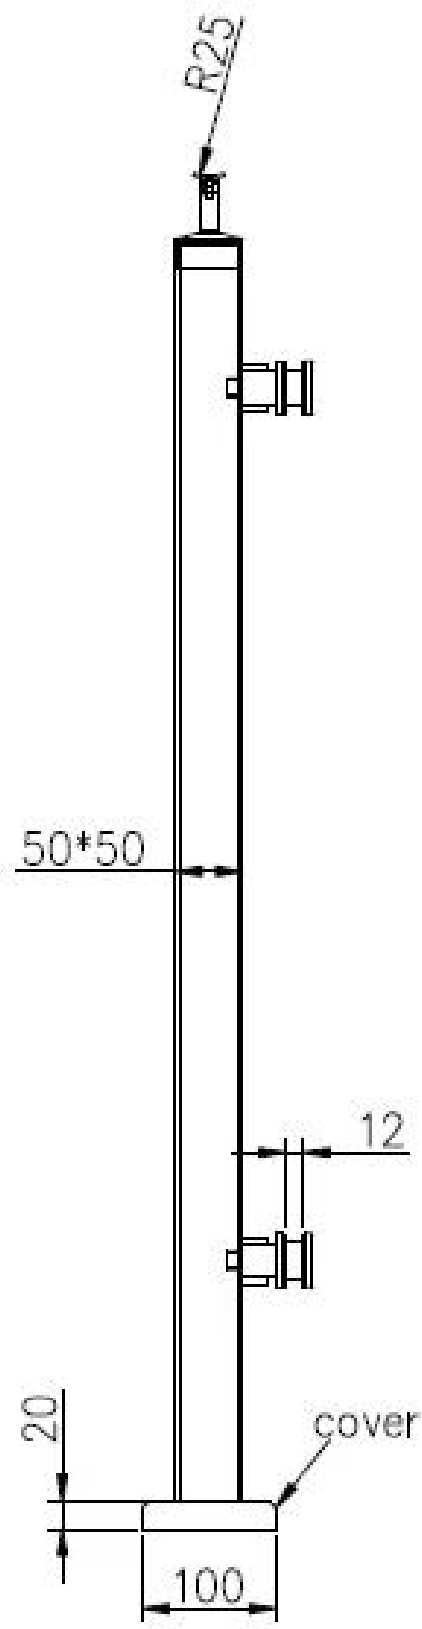

## Poste de acero inoxidable de la barandilla de la escalera de la barandilla de la barandilla sin marco

### 1. Especificaciones del balaustre de poste de araña cuadrado de acero inoxidable :

<b>Producto Nombre</b>	Poste de acero inoxidable de la barandilla de la escalera de la barandilla de la barandilla sin marco
<b>N ° de Modelo.</b>	LCH-121
<b>Material</b>	Acero inoxidable 304/316
<b>Terminar</b>	Cepillado o pulido espejo
<b>Tamaño de poste cuadrado</b>	50 x 50 x 1,5 mm de espesor de pared 40 x 40 x 1,5 mm de espesor de pared
<b>Altura</b>	Personalizable
<b>Para espesor de vidrio</b>	10-15 mm
<b>Solicitud</b>	Diseño de barandilla de balcón Diseño de barandilla de porche Diseño de barandilla de cubierta Diseño de barandilla de escalera

Poste final con racor de araña de 1 vía

Poste de barandilla central con accesorio de araña de 2 vías

Altura estándar: 1100 mm (alturas de publicación del cliente disponibles)

Diseñado para vidrio de 10-15 mm o según sus necesidades  
Ángulos ajustables que destacan el diseño para escaleras o balcones, etc.

**KEBIL** 科比奥®

2. Dibujo de dimensiones del poste de araña cuadrado de acero inoxidable  
Para su referencia:

3. Poste de acero inoxidable de la barandilla de la escalera de la barandilla de la barandilla sin marco: