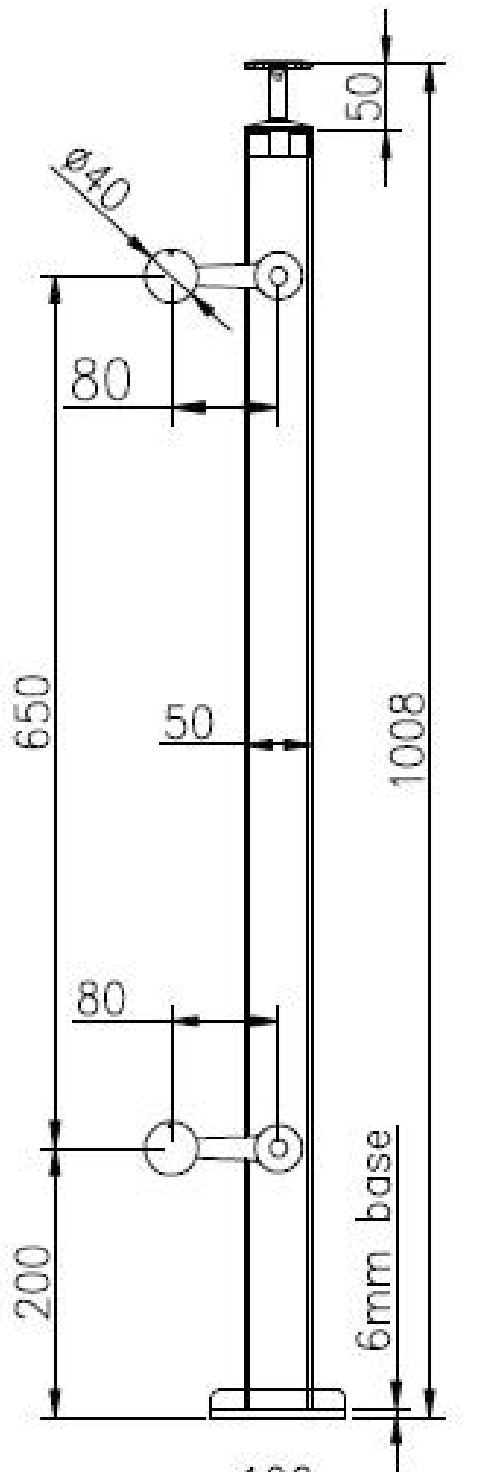

### 1. Especificaciones del balaustre de poste de araña cuadrado de acero inoxidable :

<b>Producto Nombre</b>	Poste de acero inoxidable de la barandilla de la escalera de la barandilla de la barandilla sin marco
<b>N ° de Modelo.</b>	LCH-121
<b>Material</b>	Acero inoxidable 304/316
<b>Terminar</b>	Cepillado o pulido espejo
<b>Tamaño de poste cuadrado</b>	50 x 50 x 1,5 mm de espesor de pared 40 x 40 x 1,5 mm de espesor de pared
<b>Altura</b>	Personalizable
<b>Para espesor de vidrio</b>	10-15 mm
<b>Solicitud</b>	Diseño de barandilla de balcón Diseño de barandilla de porche Diseño de barandilla de cubierta Diseño de barandilla de escalera

Poste final con racor de araña de 1 vía

Poste de barandilla central con accesorio de araña de 2 vías

Altura estándar: 1100 mm (alturas de publicación del cliente disponibles)

Diseñado para vidrio de 10-15 mm o según sus necesidades  
Ángulos ajustables que destacan el diseño para escaleras o balcones, etc.

**KEBIL** 科比奥®

2. Dibujo de dimensiones del poste de araña cuadrado de acero inoxidable  
Para su referencia:

3. Poste de acero inoxidable de la barandilla de la escalera de la barandilla de la barandilla sin marco:

Soporte de pasamanos superior ajustable para pasamanos de tubo cuadrado o redondo:

Poste intermedio bidireccional:

Poste final de 1 vía:

4. Fotos de empaquetado: 1 unidad / bolsa de plástico, 2 - 4 unidades /