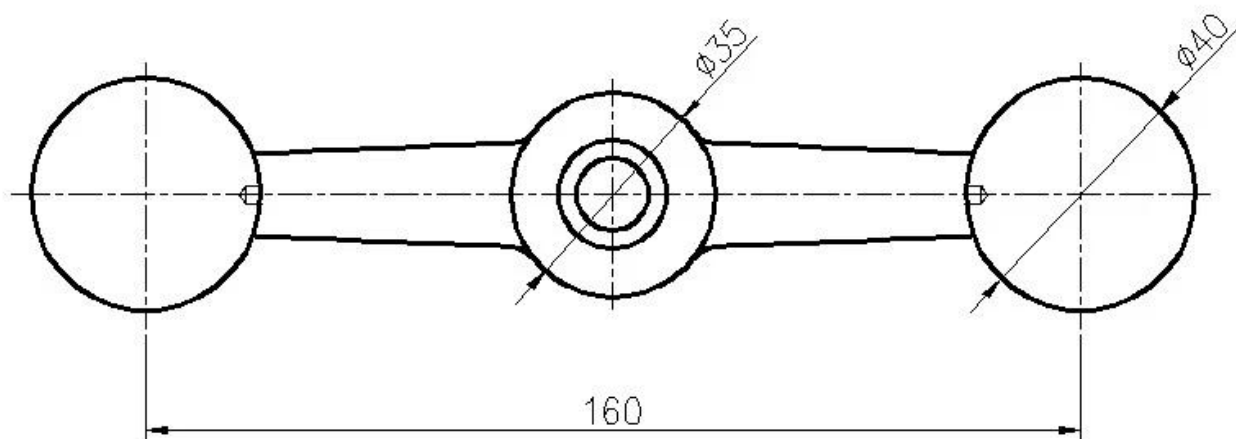

### 1. Especificaciones del balaustre de poste de araña cuadrado de acero inoxidable :

<b>Producto Nombre</b>	Poste de acero inoxidable de la barandilla de la escalera de la barandilla de la barandilla sin marco
<b>N ° de Modelo.</b>	LCH-121
<b>Material</b>	Acero inoxidable 304/316
<b>Terminar</b>	Cepillado o pulido espejo
<b>Tamaño de poste cuadrado</b>	50 x 50 x 1,5 mm de espesor de pared 40 x 40 x 1,5 mm de espesor de pared
<b>Altura</b>	Personalizable
<b>Para espesor de vidrio</b>	10-15 mm
<b>Solicitud</b>	Diseño de barandilla de balcón Diseño de barandilla de porche Diseño de barandilla de cubierta Diseño de barandilla de escalera

Poste final con racor de araña de 1 vía

Poste de barandilla central con accesorio de araña de 2 vías

Altura estándar: 1100 mm (alturas de publicación del cliente disponibles)

Diseñado para vidrio de 10-15 mm o según sus necesidades  
Ángulos ajustables que destacan el diseño para escaleras o balcones, etc.

**KEBIL** 科比奥®

2. Dibujo de dimensiones del poste de araña cuadrado de acero inoxidable  
Para su referencia:

3. Poste de acero inoxidable de la barandilla de la escalera de la barandilla de la barandilla sin marco: