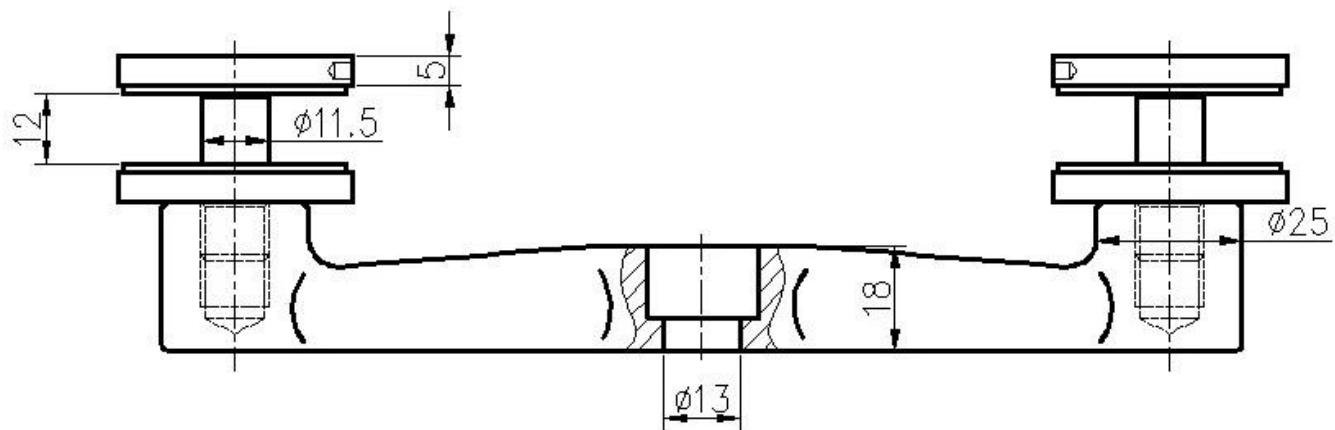

### 1. Especificaciones del balaustre de poste de araña cuadrado de acero inoxidable :

<b>Producto Nombre</b>	Poste de acero inoxidable de la barandilla de la escalera de la barandilla de la barandilla sin marco
<b>N ° de Modelo.</b>	LCH-121
<b>Material</b>	Acero inoxidable 304/316
<b>Terminar</b>	Cepillado o pulido espejo
<b>Tamaño de poste cuadrado</b>	50 x 50 x 1,5 mm de espesor de pared 40 x 40 x 1,5 mm de espesor de pared
<b>Altura</b>	Personalizable
<b>Para espesor de vidrio</b>	10-15 mm
<b>Solicitud</b>	Diseño de barandilla de balcón Diseño de barandilla de porche Diseño de barandilla de cubierta Diseño de barandilla de escalera

Poste final con racor de araña de 1 vía

Poste de barandilla central con accesorio de araña de 2 vías

Altura estándar: 1100 mm (alturas de publicación del cliente disponibles)

Diseñado para vidrio de 10-15 mm o según sus necesidades  
Ángulos ajustables que destacan el diseño para escaleras o balcones, etc.

**KEBIL** 科比奥®

2. Dibujo de dimensiones del poste de araña cuadrado de acero inoxidable  
Para su referencia:

3. Poste de acero inoxidable de la barandilla de la escalera de la barandilla de la barandilla sin marco: