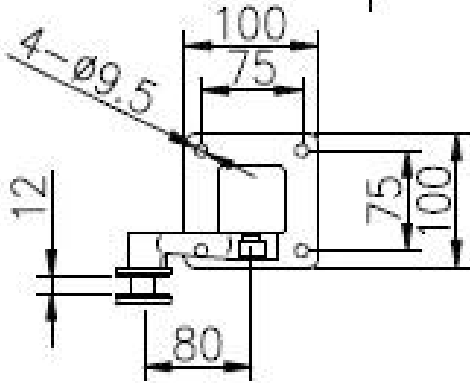

### 1. Especificaciones del balaustre de poste de araña cuadrado de acero inoxidable :

<b>Producto Nombre</b>	Poste de acero inoxidable de la barandilla de la escalera de la barandilla de la barandilla sin marco
<b>N ° de Modelo.</b>	LCH-121
<b>Material</b>	Acero inoxidable 304/316
<b>Terminar</b>	Cepillado o pulido espejo
<b>Tamaño de poste cuadrado</b>	50 x 50 x 1,5 mm de espesor de pared 40 x 40 x 1,5 mm de espesor de pared
<b>Altura</b>	Personalizable
<b>Para espesor de vidrio</b>	10-15 mm
<b>Solicitud</b>	Diseño de barandilla de balcón Diseño de barandilla de porche Diseño de barandilla de cubierta Diseño de barandilla de escalera

Poste final con racor de araña de 1 vía

Poste de barandilla central con accesorio de araña de 2 vías

Altura estándar: 1100 mm (alturas de publicación del cliente disponibles)

Diseñado para vidrio de 10-15 mm o según sus necesidades  
Ángulos ajustables que destacan el diseño para escaleras o balcones, etc.

**KEBIL** 科比奥®

2. Dibujo de dimensiones del poste de araña cuadrado de acero inoxidable  
Para su referencia:

3. Poste de acero inoxidable de la barandilla de la escalera de la barandilla de la barandilla sin marco: