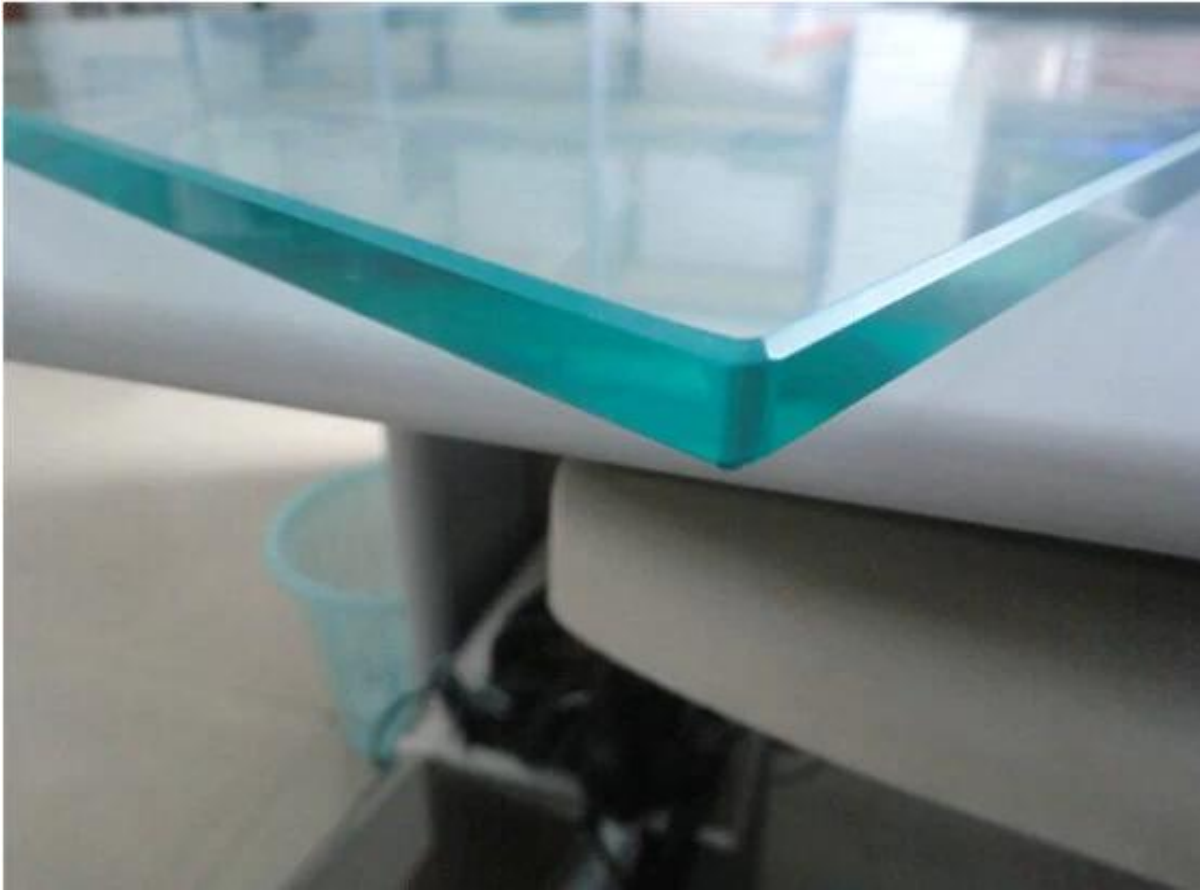

Valla de cristal sin marco piscina cánula placa base

Acero inoxidable 316 / 316L / Duplex 2205 margen de grado

Satén cepillado o pulido espejo;

Espesor del vidrio: 10-13.52mm?

Hay perforados en el vaso;

Base Tipo de placa:

Forma: Redondo y cuadrado

Altura: 168 mm;

Tamaño de la base:

SBM-2 100x100mm Square?

ABM-2 Diámetro 98 mm redondo;

Brecha entre fondo de cristal baja: 58 mm;

Espejo;

Satén cepillado:

SBM-2

Tipo de Vidrio:
Cristal o capas 10-13.52mm vidrio laminado;
Hay perforados en el vaso;

Plan de Despliegue para su referencia.

Plano

Campo de aplicación, cerca de la piscina, balcón barandilla, cubierta barandilla, barandilla de cristal de la terraza, pasamanos escalera;