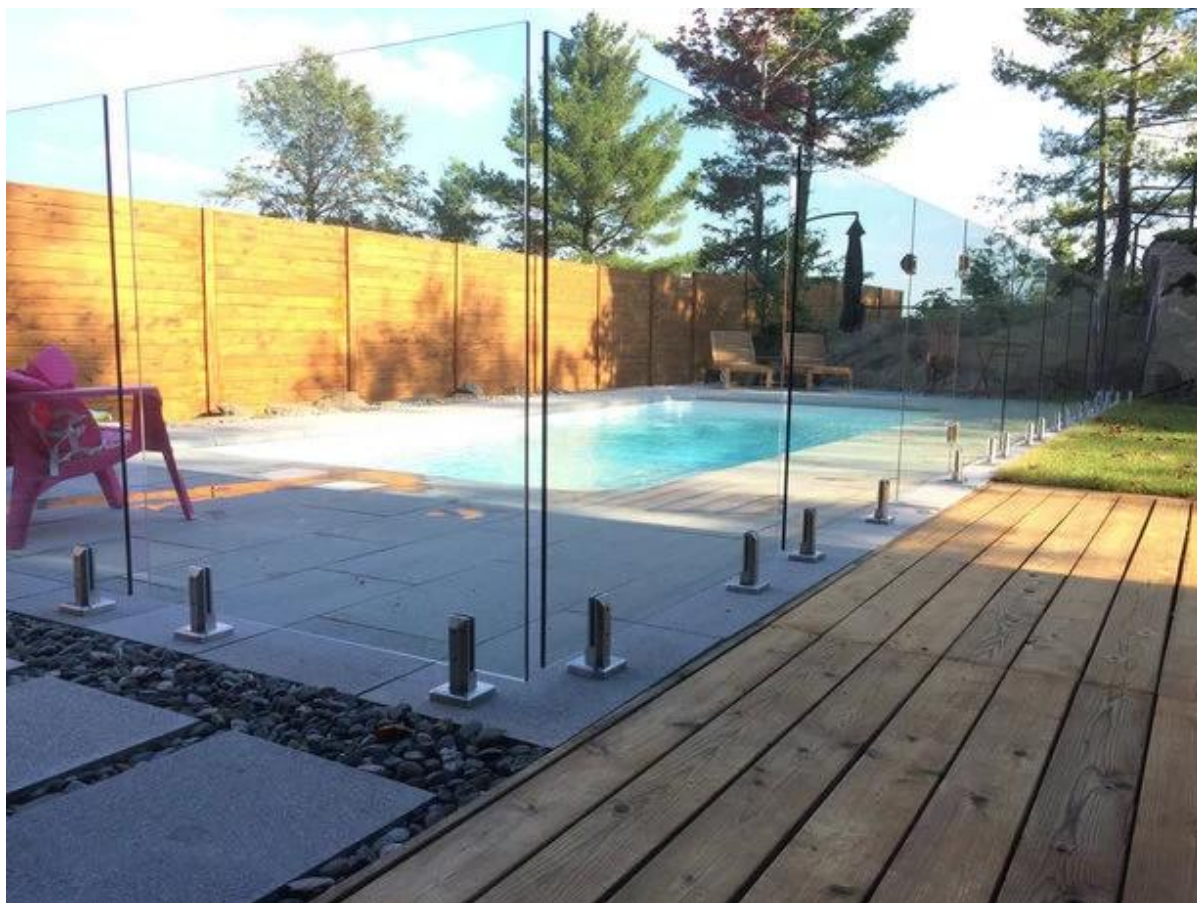

Valla de cristal sin marco piscina cánula placa base

Acero inoxidable 316 / 316L / Duplex 2205 margen de grado

Satén cepillado o pulido espejo;

Espesor del vidrio: 10-13.52mm?

Hay perforados en el vaso;

Base Tipo de placa:

Forma: Redondo y cuadrado

Altura: 168 mm;

Tamaño de la base:

SBM-2 100x100mm Square?

ABM-2 Diámetro 98 mm redondo;

Brecha entre fondo de cristal baja: 58 mm;

Espejo;

Satén cepillado:

SBM-2

Tipo de Vidrio:
Cristal o capas 10-13.52mm vidrio laminado;
Hay perforados en el vaso;

Plan de Despliegue para su referencia.

Plano

Campo de aplicación, cerca de la piscina, balcón barandilla, cubierta barandilla, barandilla de cristal de la terraza, pasamanos escalera;