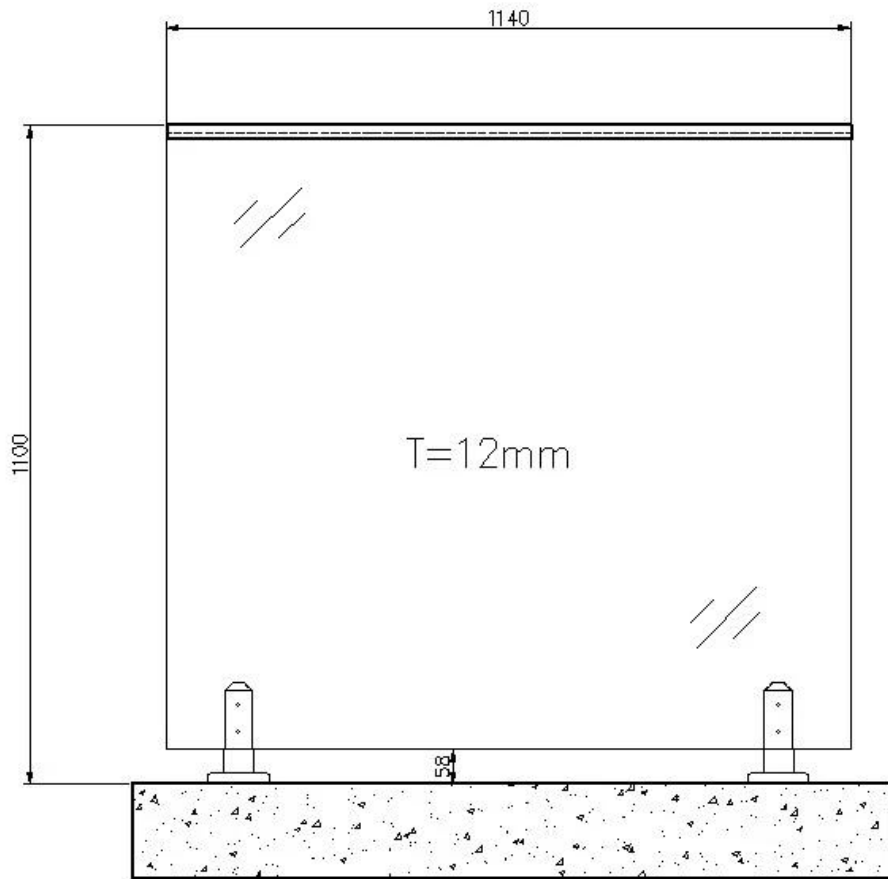

Valla de cristal sin marco piscina cánula placa base

Acero inoxidable 316 / 316L / Duplex 2205 margen de grado

Satén cepillado o pulido espejo;

Espesor del vidrio: 10-13.52mm?

Hay perforados en el vaso;

Base Tipo de placa:

Forma: Redondo y cuadrado

Altura: 168 mm;

Tamaño de la base:

SBM-2 100x100mm Square?

ABM-2 Diámetro 98 mm redondo;

Brecha entre fondo de cristal baja: 58 mm;

Espejo;

Satén cepillado:

SBM-2

Tipo de Vidrio:
Cristal o capas 10-13.52mm vidrio laminado;
Hay perforados en el vaso;

Plan de Despliegue para su referencia.

Plano

Campo de aplicación, cerca de la piscina, balcón barandilla, cubierta barandilla, barandilla de cristal de la terraza, pasamanos escalera;