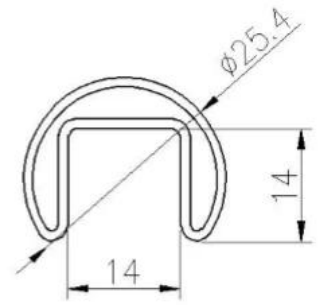

Barandilla de vidrio Soporte de pasamanos de acero inoxidable Espiga de vidrio montada lateralmente para barandilla de balcón

Nombre	Barandilla de vidrio Soporte de pasamanos de acero inoxidable Espiga de vidrio montada lateralmente para barandilla de balcón
Material	SUS316, Ni> 10,0%
Terminar	Espejo / Satinado
Tamaños	330 de altura; 68 mm de ancho
Espesor de vidrio	Vidrio de 8-13,52 mm, sin necesidad de taladrar
Peso neto	2,5 kg
Montado	montado lateralmente

5 modelos vaso cerca 2205 espiga disponible

Grifo de vidrio de diseño de montaje lateral

SFM

Placa base de montaje en suelo, espita de vidrio y espita de vidrio para perforación de núcleo

Espacio tubo inoxidable acero parte superior pasamanos y accesorios:

25 × 21MM, GROOVE 14 × 14MM

Surface treatment: satin brushed / mirror polished

25*21 tube

Model: SQ2521

DIAMETER 25.4MM, GROOVE 14 × 14MM

Surface treatment: satin brushed / mirror polished

Model: RD2525

Vaso Bisagras Y pestillos:

Glass Hinge

KEBIL 科比奥®

Glass to glass hinge

Glass to wall hinge

Glass to round post hinge

Glass Latch

KEBIL 科比奥®

Glass to glass latch 180 degree