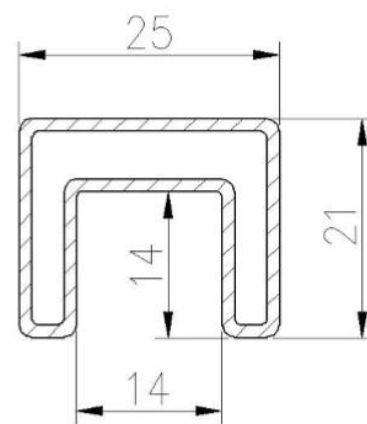

Barandilla de vidrio Soporte de pasamanos de acero inoxidable Espiga de vidrio montada lateralmente para barandilla de balcón

Nombre	Barandilla de vidrio Soporte de pasamanos de acero inoxidable Espiga de vidrio montada lateralmente para barandilla de balcón
Material	SUS316, Ni> 10,0%
Terminar	Espejo / Satinado
Tamaños	330 de altura; 68 mm de ancho
Espesor de vidrio	Vidrio de 8-13,52 mm, sin necesidad de taladrar
Peso neto	2,5 kg
Montado	montado lateralmente

5 modelos vaso cerca 2205 espiga disponible

Grifo de vidrio de diseño de montaje lateral

SFM

Placa base de montaje en suelo, espita de vidrio y espita de vidrio para perforación de núcleo

Espacio tubo inoxidable acero parte superior pasamanos y accesorios:

25 × 21MM, GROOVE 14 × 14MM

Surface treatment: satin brushed / mirror polished

25*21 tube

Model: SQ2521

DIAMETER 25.4MM, GROOVE 14 × 14MM

Surface treatment: satin brushed / mirror polished

Model: RD2525

Vaso Bisagras Y pestillos:

Glass Hinge

KEBIL 科比奥®

Glass to glass hinge

Glass to wall hinge

Glass to round post hinge

Glass Latch

KEBIL 科比奥®

Glass to glass latch 180 degree