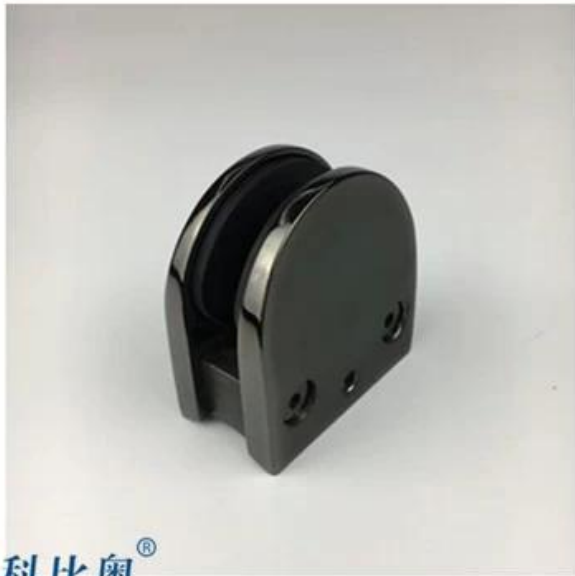

Vaso abrazadera proyecto fotos

Negro // blanco // oro // madera color vaso abrazadera es disponible

KEBIL 科比奥®

Contacto

Gracias por su visita !

Cualquier consulta o pregunta, por favor deje un mensaje. Nos comunicaremos con usted dentro de las 24 horas.