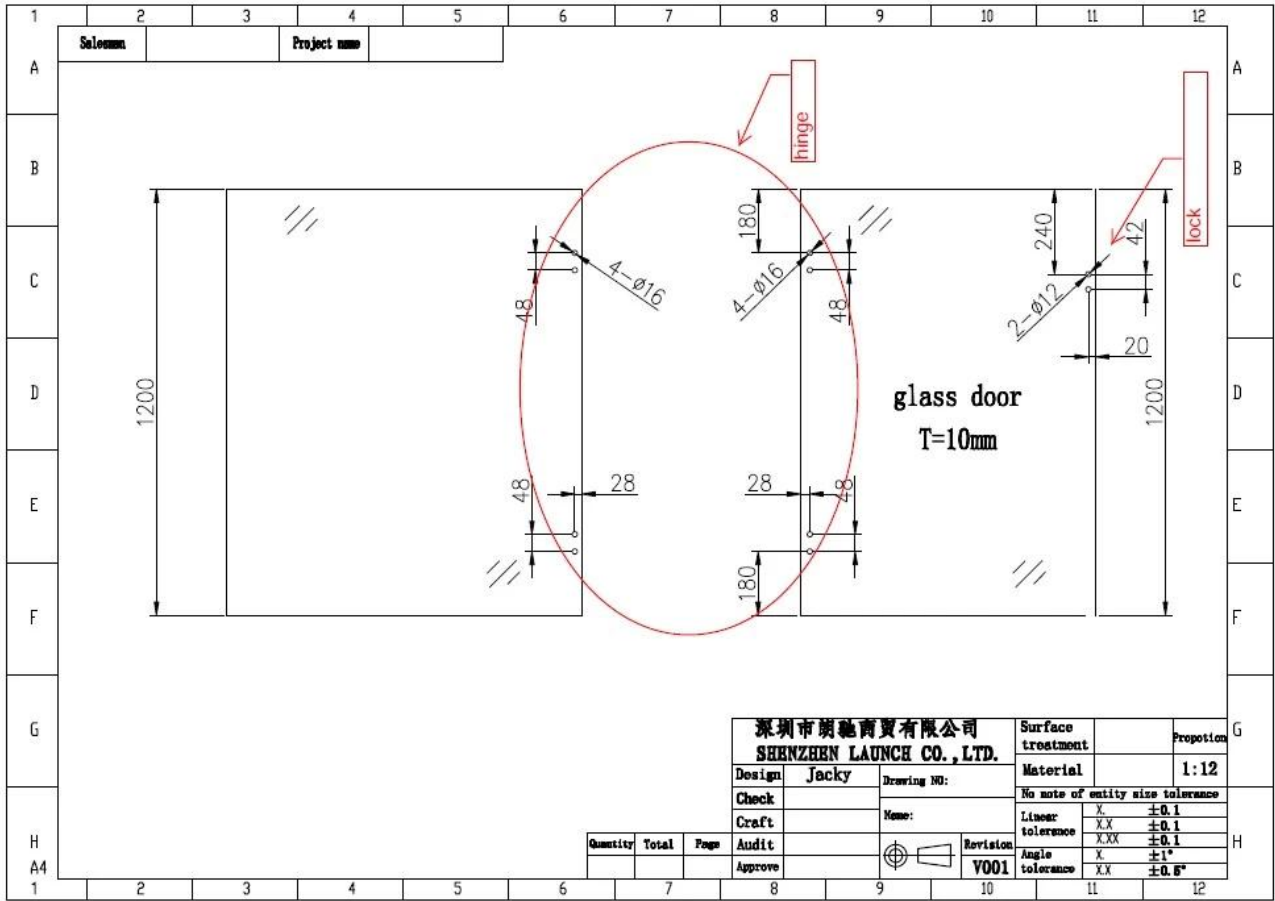

## **Descripción de la bisagra de vidrio de acero inoxidable.**

- Glass a vidrio Bisagra de servicio pesado, tipo de resorte cargado
- Modelo No.:g-w, g-g, g-r
- Material: acero inoxidable 304/316
- Finish: espejo / satinado / negro
- Espesor de vidrio: 8-12.76mm
- Peso máximo de la hoja de la puerta: 30 kg / par
- Ancho máximo de la hoja de la puerta: 900mm
- Se puede ajustar la presión para el control de velocidad de cierre.
- Método de fabricación: Casting
- Antujero de vidrio de taladro: diámetro 16mm
- Packaging: una PC en una bolsa de plástico, luego en una caja. 12 PC en una caja de cartón.
- Para el diseño doméstico tanto comercial como moderno.
- para ambos al por mayor y al por menor (somos fábricas)

## **Fotos de Bisagra de Vidrio**

Vidrio a poste cuadrado / bisagra de pared, G-W, Con tapa plana en los extremos.

Vidrio a poste cuadrado / bisagra de pared, G-W, con tapa de coned en los extremos

Vidrio a poste cuadrado / bisagra de pared, G-W, recubrimiento en polvo negro

Vidrio a la bisagra de poste redonda, G-R, Con tapa plana en los extremos.

Vidrio a la bisagra de poste redonda, con tapa de coned en los extremos

**Los dibujos de los orificios de vidrio requeridos para la bisagra de vidrio y el pestillo de vidrio.**