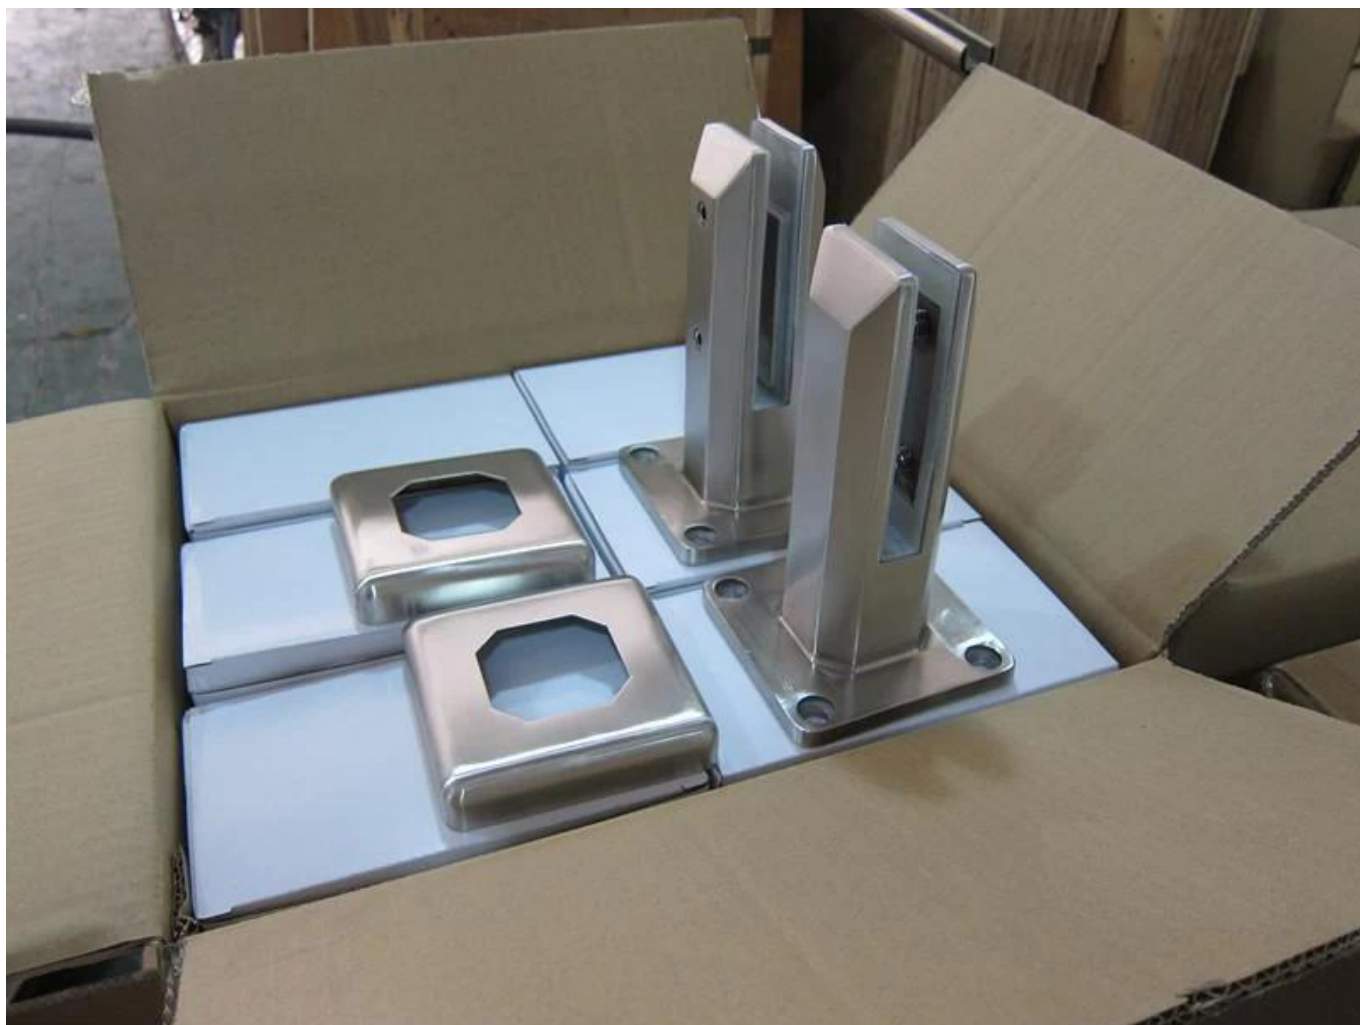

Fotos del proyecto:

[SBM en acabado en el espejo:](#)