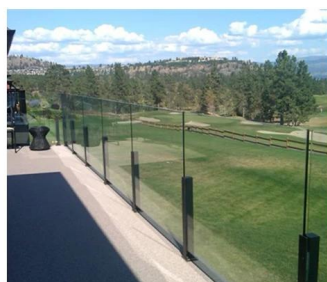

Cristal de vidrio de acero inoxidable montaje en pared de vidrio redondo de vidrio, acabado mate negro

Nombre	Pasadores de vidrio sólido para balaustrada y pasamanos
N ° de Modelo.	SF-50
Diámetro	50mm
Proceso de producción	Mecanizado CNC
Material	Acero inoxidable 304/316
Finalizado	Satinado / espejo / negro
Instalación	Montado en la pared de cristal
Para el espesor de vidrio.	10-19mm
Moq	10 PCS por artículo

los barandilla de cristal Es una barrera de seguridad que se está volviendo cada vez más popular.

Es sobre todo, un pasamero protector que protege a sus usuarios de posibles caídas.

A **Fijación de puntos**barandilla de cristal Tiene varias aplicaciones:

Barrera de vidrio de seguridad para piscina y patio.

Balcón de vidrio Balografía

Escalera de vidrio rastrillo

Guardarril de seguridad para aterrizar o entresuelo.

Además de nuestro **barandilla de cristal en perfiles' Rango, Kebil** también le ofrece una gama de barandillas de vidrio. Adaptado a sus necesidades: Fijación de puntos, fijación de sujeción, fijación de perfil lateral, enmarcado a cada lado, con postes, etc.