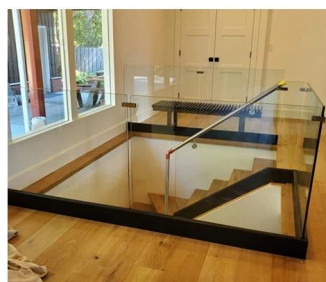

Cristal de vidrio de acero inoxidable montaje en pared de vidrio redondo de vidrio, acabado mate negro

Nombre	Pasadores de vidrio sólido para balaustrada y pasamanos
N ° de Modelo.	SF-50
Diámetro	50mm
Proceso de producción	Mecanizado CNC
Material	Acero inoxidable 304/316
Finalizado	Satinado / espejo / negro
Instalación	Montado en la pared de cristal
Para el espesor de vidrio.	10-19mm
Moq	10 PCS por artículo

los barandilla de cristal Es una barrera de seguridad que se está volviendo cada vez más popular.

Es sobre todo, un pasamero protector que protege a sus usuarios de posibles caídas.

A **Fijación de puntos**barandilla de cristal Tiene varias aplicaciones:

Barrera de vidrio de seguridad para piscina y patio.

Balcón de vidrio Balografía

Escalera de vidrio rastrillo

Guardarril de seguridad para aterrizar o entresuelo.

Además de nuestro **barandilla de cristal en perfiles' Rango, Kebil** también le ofrece una gama de barandillas de vidrio. Adaptado a sus necesidades: Fijación de puntos, fijación de sujeción, fijación de perfil lateral, enmarcado a cada lado, con postes, etc.