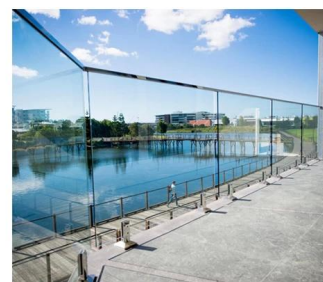

Cristal de vidrio de acero inoxidable montaje en pared de vidrio redondo de vidrio, acabado mate negro

Nombre	Pasadores de vidrio sólido para balaustrada y pasamanos
N ° de Modelo.	SF-50
Diámetro	50mm
Proceso de producción	Mecanizado CNC
Material	Acero inoxidable 304/316
Finalizado	Satinado / espejo / negro
Instalación	Montado en la pared de cristal
Para el espesor de vidrio.	10-19mm
Moq	10 PCS por artículo

los barandilla de cristal Es una barrera de seguridad que se está volviendo cada vez más popular.

Es sobre todo, un pasamero protector que protege a sus usuarios de posibles caídas.

A **Fijación de puntos**barandilla de cristal Tiene varias aplicaciones:

Barrera de vidrio de seguridad para piscina y patio.

Balcón de vidrio Balografía

Escalera de vidrio rastrillo

Guardarril de seguridad para aterrizar o entresuelo.

Además de nuestro **barandilla de cristal en perfiles' Rango, Kebil** también le ofrece una gama de barandillas de vidrio. Adaptado a sus necesidades: Fijación de puntos, fijación de sujeción, fijación de perfil lateral, enmarcado a cada lado, con postes, etc.