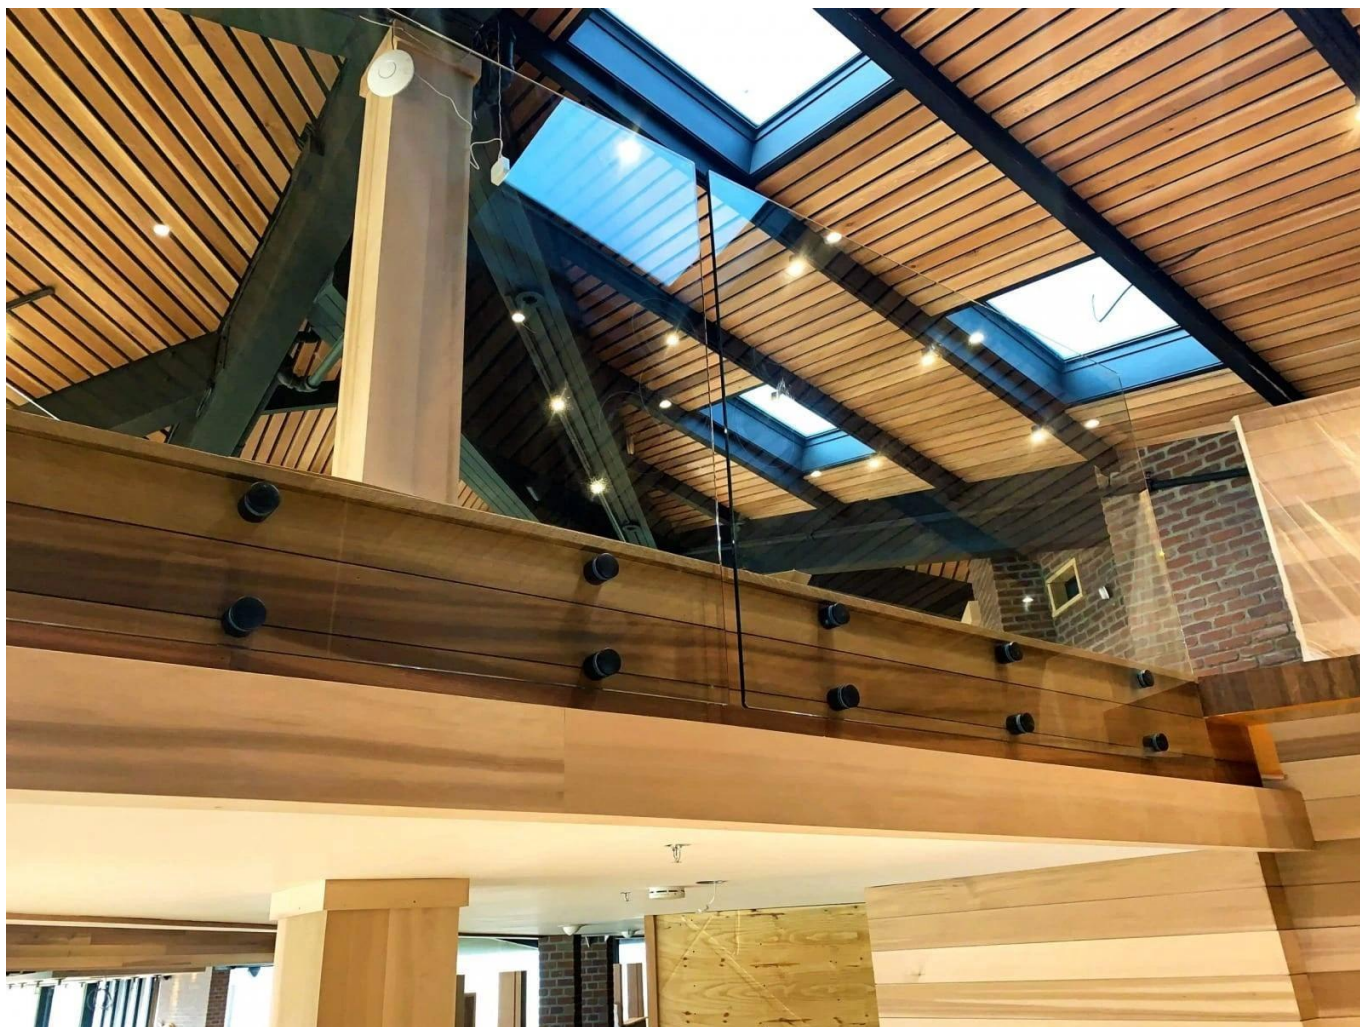

Cristal de vidrio de acero inoxidable montaje en pared de vidrio redondo de vidrio, acabado mate negro

Nombre	Pasadores de vidrio sólido para balaustrada y pasamanos
N ° de Modelo.	SF-50
Diámetro	50mm
Proceso de producción	Mecanizado CNC
Material	Acero inoxidable 304/316
Finalizado	Satinado / espejo / negro
Instalación	Montado en la pared de cristal
Para el espesor de vidrio.	10-19mm
Moq	10 PCS por artículo

los barandilla de cristal Es una barrera de seguridad que se está volviendo cada vez más popular.

Es sobre todo, un pasamero protector que protege a sus usuarios de posibles caídas.

A **Fijación de puntos**barandilla de cristal Tiene varias aplicaciones:

Barrera de vidrio de seguridad para piscina y patio.

Balcón de vidrio Balografía

Escalera de vidrio rastrillo

Guardarril de seguridad para aterrizar o entresuelo.

Además de nuestro **barandilla de cristal en perfiles' Rango, Kebil** también le ofrece una gama de barandillas de vidrio. Adaptado a sus necesidades: Fijación de puntos, fijación de sujeción, fijación de perfil lateral, enmarcado a cada lado, con postes, etc.