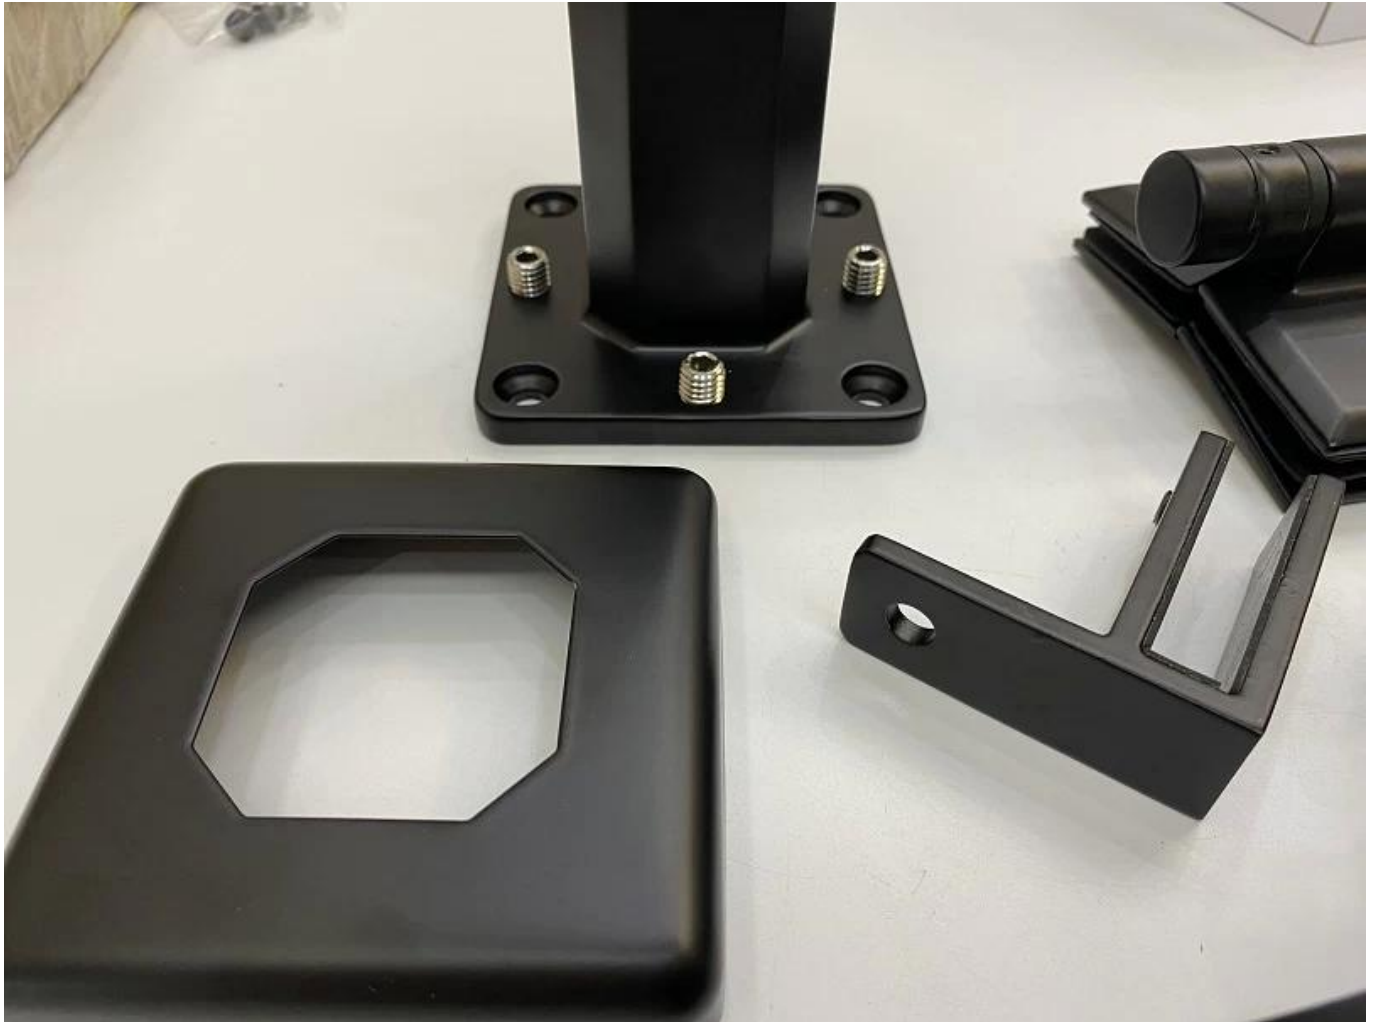

SBM Spigot es un tipo de soporte de vidrio popular y una barandilla de vidrio sin marco
Ventaja: estilo. Es ampliamente utilizado en la piscina y en algunas casas de clase alta o residencia, que puede ofrecerle un campo de visión abierto y cómodo. Acerca de la instalación, es fácil arreglar el vidrio apretando los tornillos.

Claro fotos por la superficie tratamiento:

Vidrio Baranda Espiga: