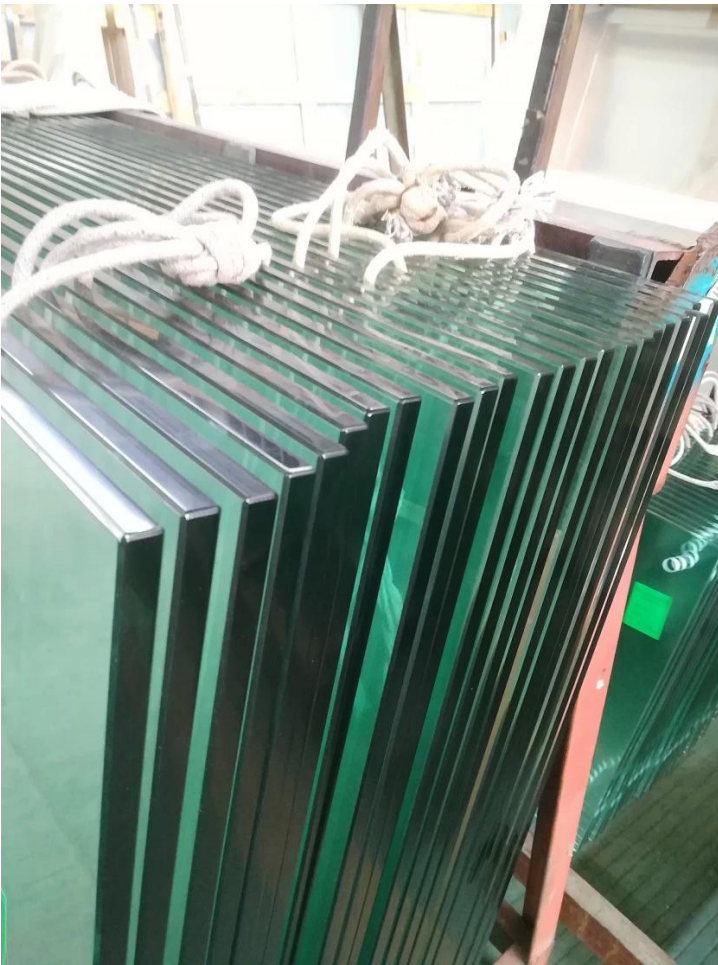

Barandilla de vidrio para escaleras y vallas exteriores y bordes de piscinas, tipo columna fija

nombre del producto	Barandilla de vidrio para escaleras y vallas exteriores y bordes de piscinas, tipo columna fija
Material	Acero inoxidable 316 or 2205
Finalizar	Satinado cepillado, espejo pulido o negro
Para vidrio	10-12 mm de espesor
técnica	Fundición
Perno de anclaje	Incluido
MOQ	10 piezas
Solicitud	Escalera/Balcón/Barandilla/Terraza/Pasamanos
OEM/ODM	Aceptable
Pago	T/T;L/C a la vista;Western Union
Entrega	Envío marítimo; Envío aéreo; Entrega urgente

SBM Spigot es un tipo de soporte de vidrio popular y una barandilla de vidrio sin marco
Ventaja: estilo. Es ampliamente utilizado en la piscina y en algunas casas de clase alta o residencia, que puede ofrecerle un campo de visión abierto y cómodo. Acerca de la instalación, es fácil arreglar el vidrio apretando los tornillos.

Claro fotos por la superficie tratamiento:

Vidrio Baranda Espiga:

Bisagras para puertas de vidrio:

Abrazaderas de vidrio:

Paneles de vidrio templado:

Fotos del proyecto:

Bienvenido, contáctenos para más detalles: