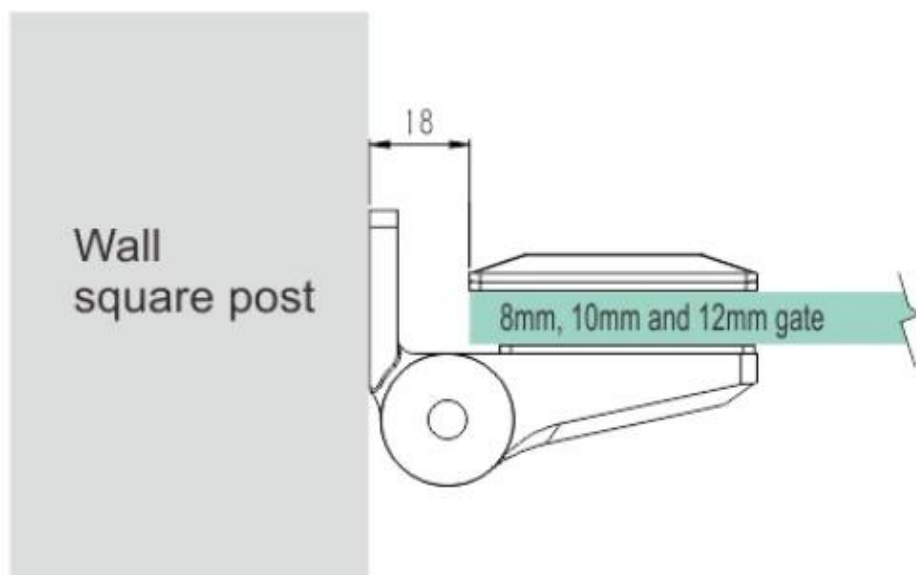

180La licenziatura Vidriopara Vidrio Bisagra