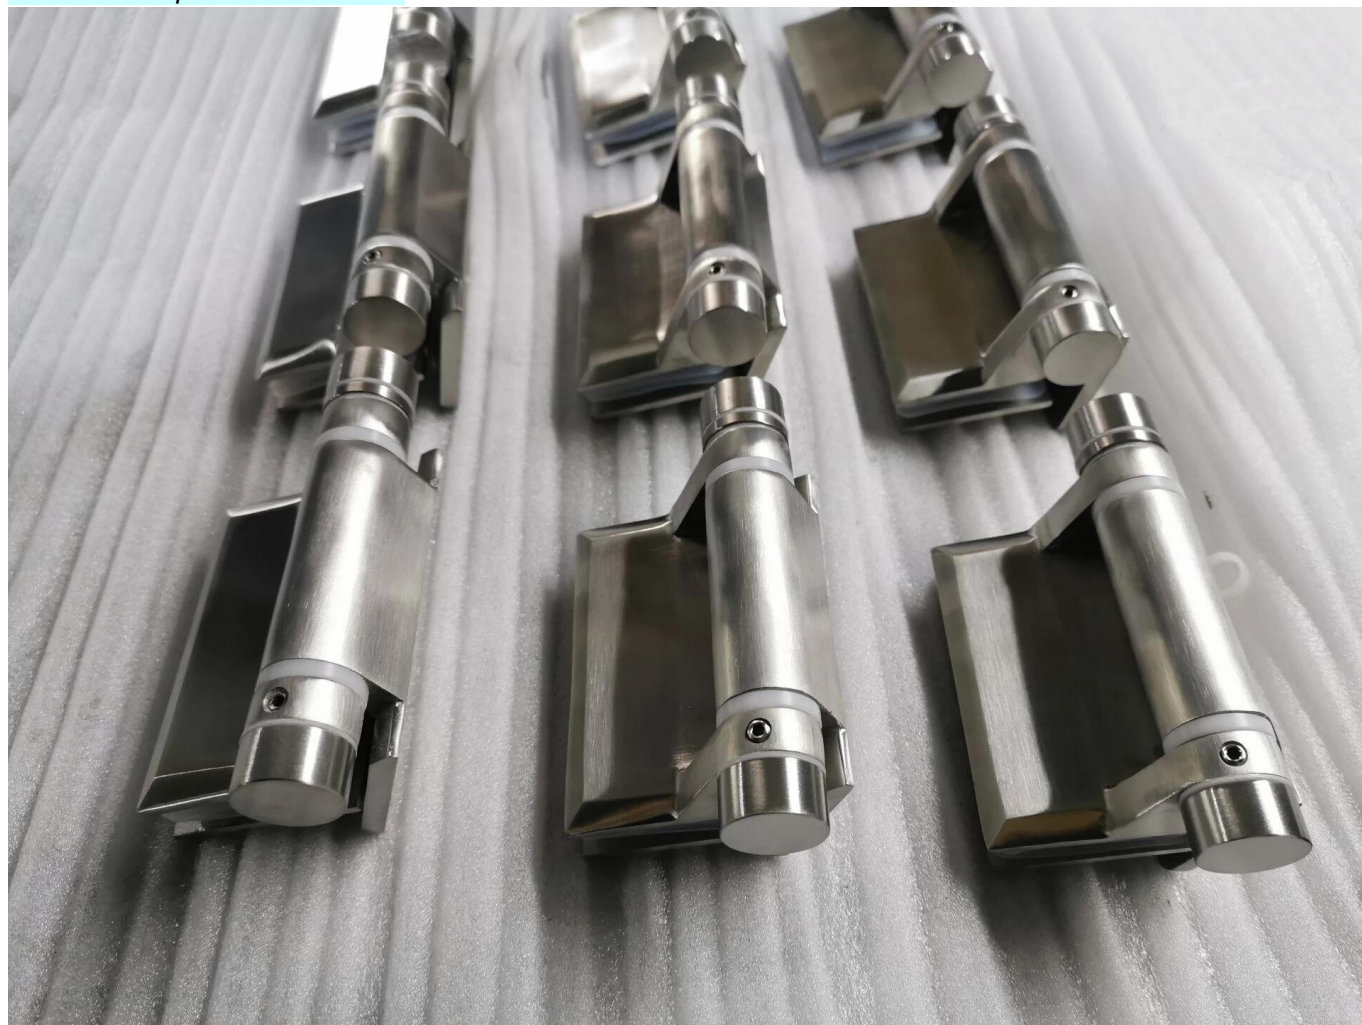

Bisagra de la pared de vidrio SPAIN SPAIN CERRADO MIERNO BIENDAS Piscina Cercamiento Use Bisagra de vidrio de acero inoxidable

nombre del producto	Bisagra de la pared de vidrio SPAIN SPAIN CERRADO MIERNO BIENDAS Piscina Cercamiento Use Bisagra de vidrio de acero inoxidable
Número de código	G-w
Material	316 acero inoxidable
Acabado de la superficie	Negro mate, satinado, cepillado o espejo pulido.
Vidrio adecuado	Puertas de vidrio de 8 mm y 10 mm.
Escribe	Bisagra de resorte, bisagra de cierre de auto, bisagra de trabajo pesado
Carga máxima	30-32 kgs
Solicitud	GlasS cerca de la piscina, balastrada de vidrio y barandas.

Vidrioparacuadradorreoomurobisagra:

Acabado cepillado satinado

NegroMateFinalizar