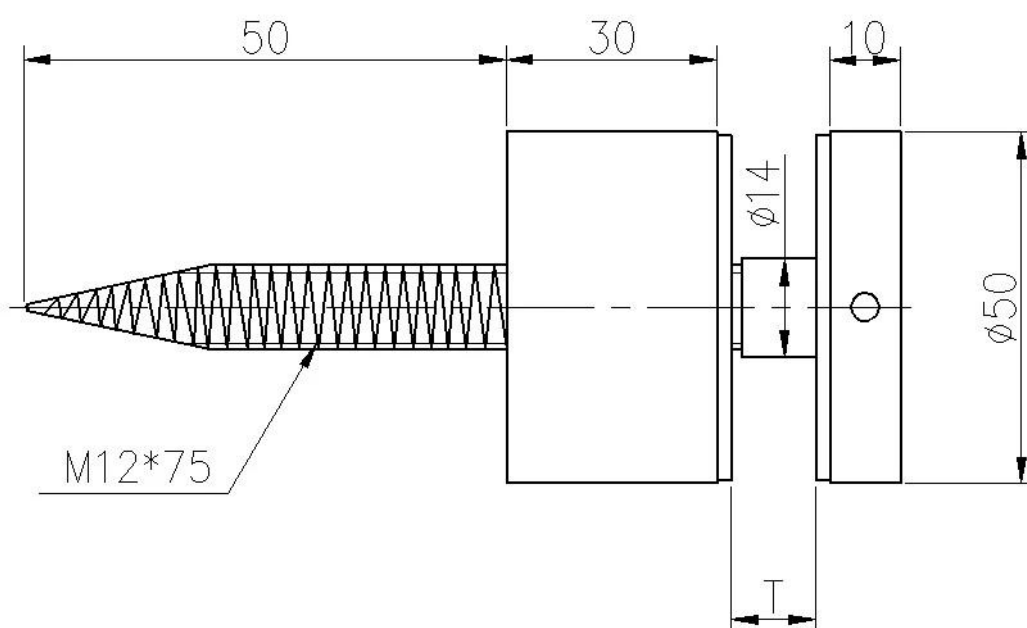

Paneles de la balaustrada de cristal de acero inoxidable soporte de enfrentamiento

SF-50
tornillo de madera

acero, hormigón perno

Acabado
Satén cepillado o pulido espejo

Mirror

Satin

SF-50

Proyecto
Escalera interior