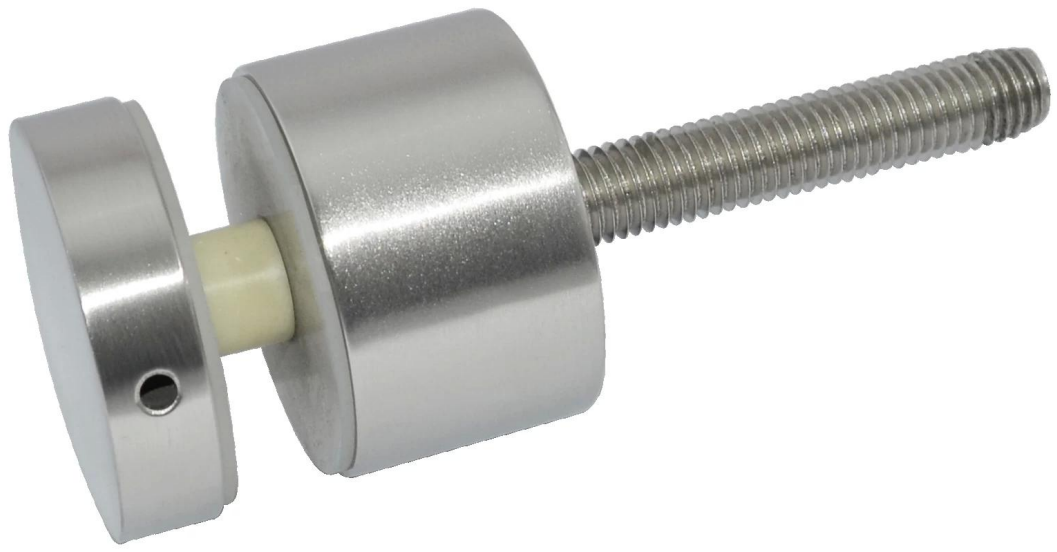

Paneles de la balaustrada de cristal de acero inoxidable soporte de enfrentamiento

SF-50
tornillo de madera

acero, hormigón perno

Acabado
Satén cepillado o pulido espejo

Mirror

Satin

SF-50

Proyecto
Escalera interior

Cubierta al aire libre

Diseño Balcón (en la madera)