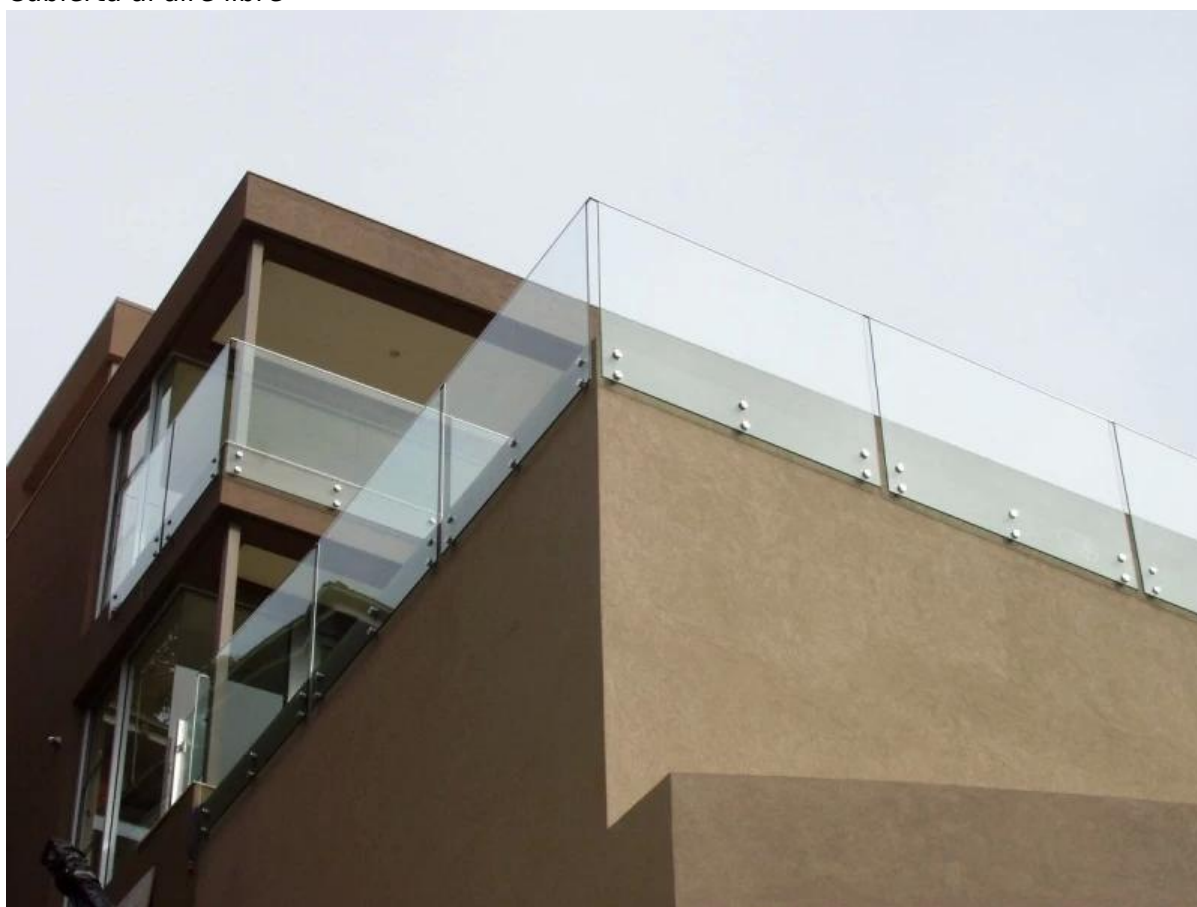

Paneles de la balaustrada de cristal de acero inoxidable soporte de enfrentamiento

SF-50
tornillo de madera

acero, hormigón perno

Acabado
Satén cepillado o pulido espejo

Mirror

Satin

SF-50

Proyecto
Escalera interior

Cubierta al aire libre

Diseño Balcón (en la madera)