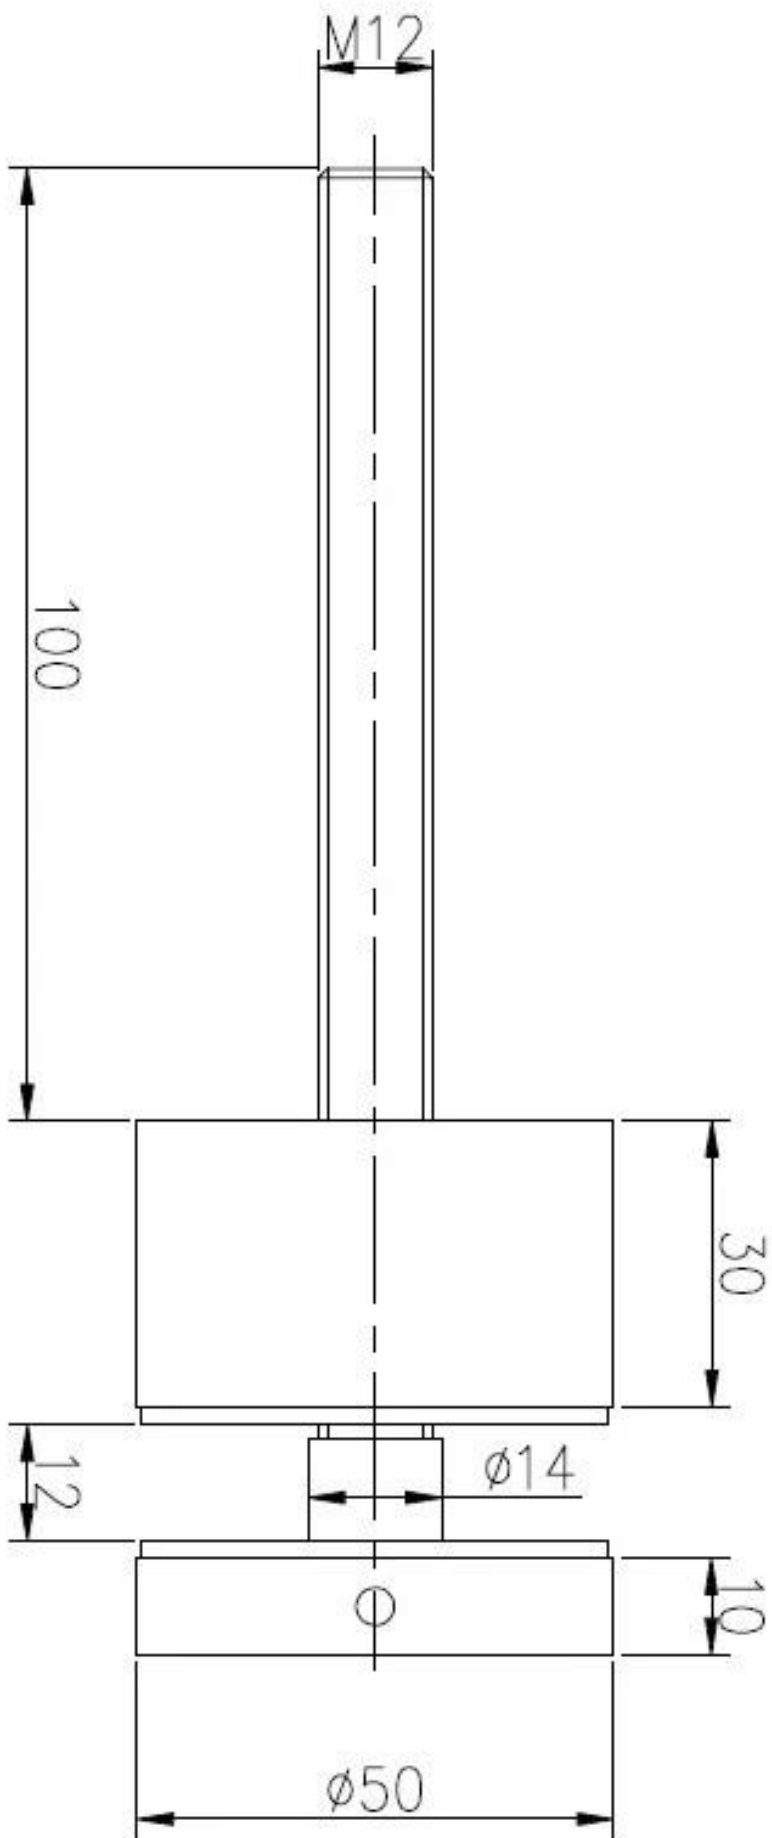

Paneles de la balaustrada de cristal de acero inoxidable soporte de enfrentamiento

SF-50
tornillo de madera

acero, hormigón perno

Acabado
Satén cepillado o pulido espejo

Mirror

Satin

SF-50

Proyecto
Escalera interior