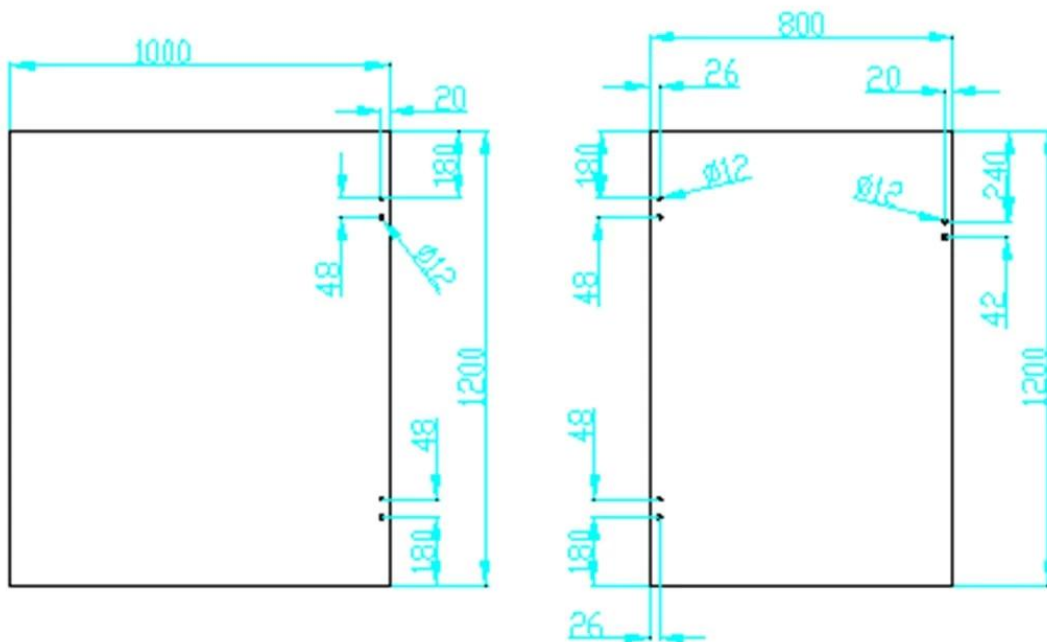

Proyecto

Bisagra de cristal se corresponde generalmente con la [espita de cristal](#) y [cierre de vidrio](#).