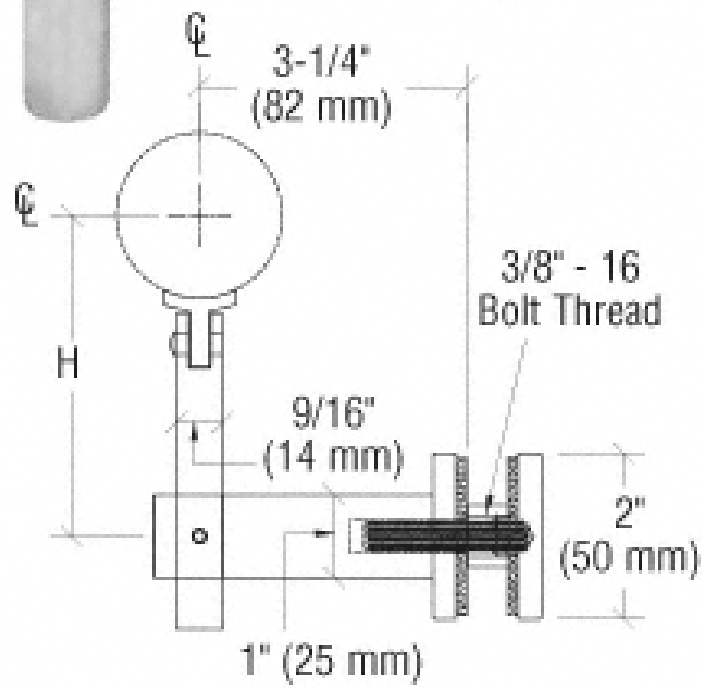

Descripción

- Soporte de pasamanos ajustable en silla de montar **P707**
- Made del stee inoxidable 316 (acero inoxidable 304 disponible)
- Finish: pulido y cepillado ambos disponibles
- Utilizado con barandilla para balaustrada Agujero de 16mm requerido en vidrio
- Radio placa adaptadora: para soportar el diámetro 50.8mm barandilla tubo. (O según su requisito)
- Placa adaptadora plana: disponible
- Por espesor del vidrio: no limitado, o según su requisito

Detalles del producto

Soporte de pasamanos cepillado

Soporte de pasamanos pulido

Soporte de la barandilla **P707** tamaño

Proyecto

Soportes de barandilla P707 para balaustrada de vidrio comercial

Soporte de la barandilla P707 y [Distancia de vidrio](#) diseño