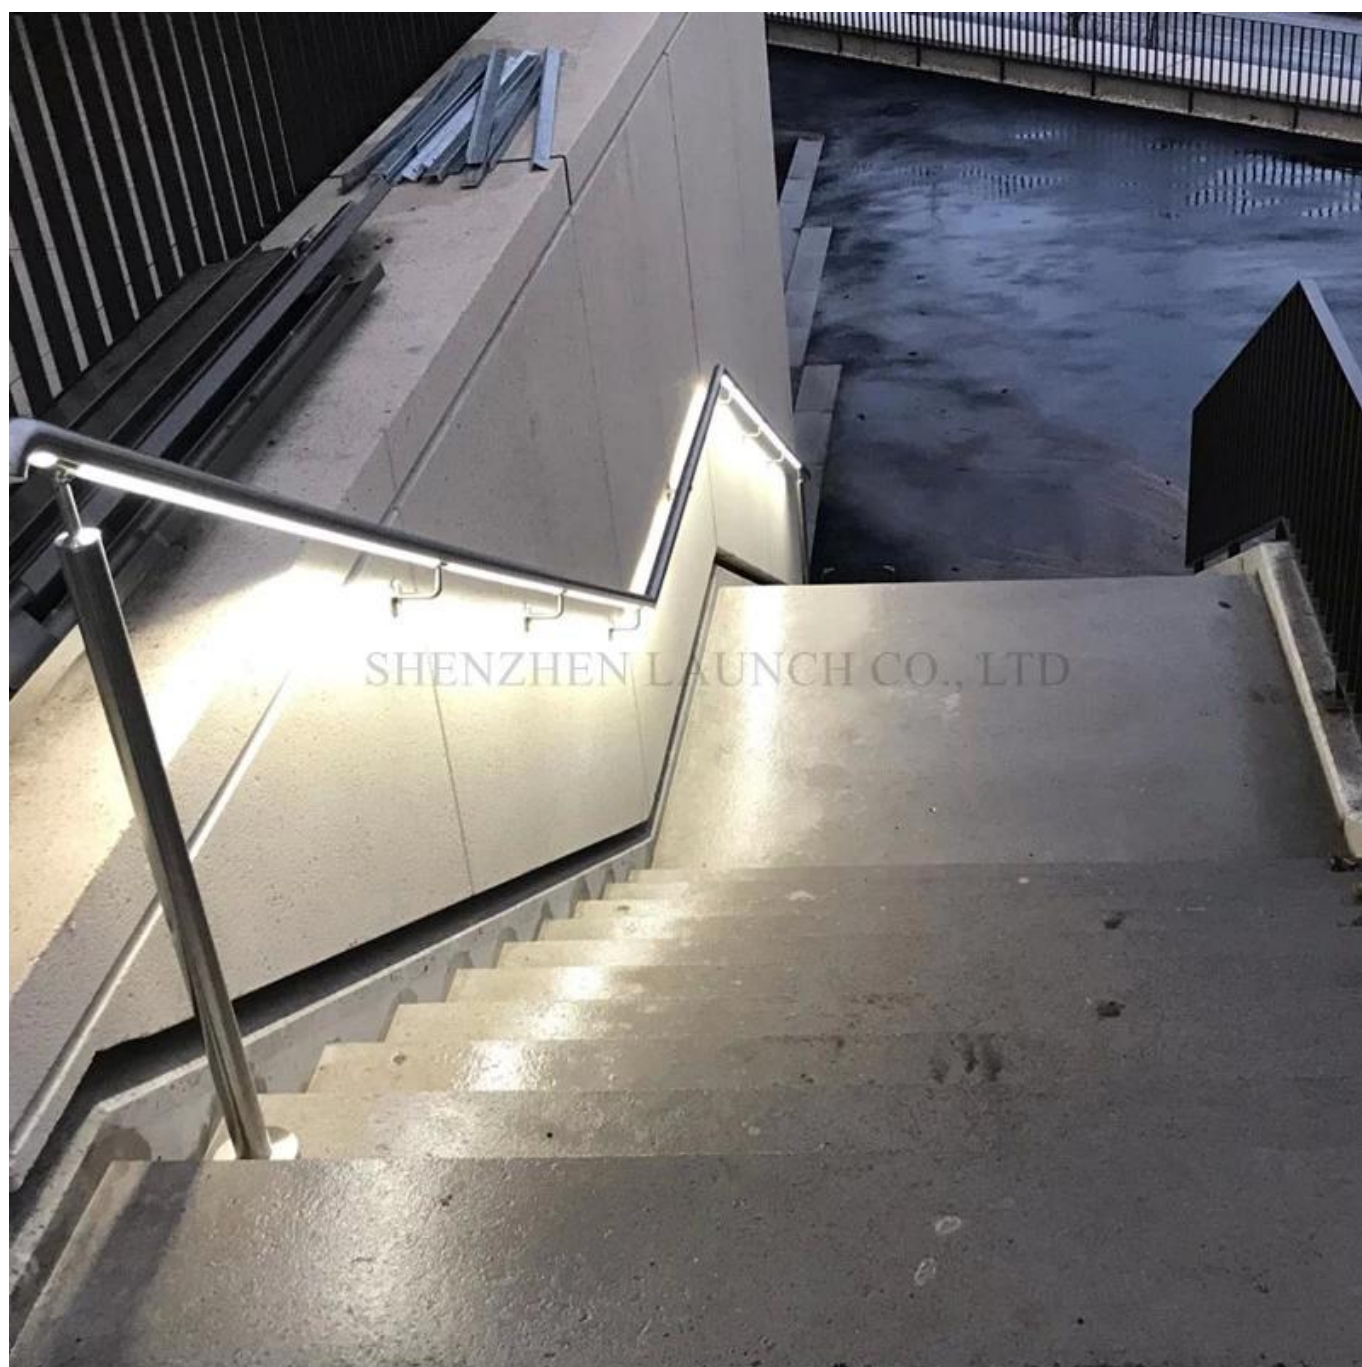

Barandilla de vidrio de diseño moderno pasamanos de acero inoxidable 316L con iluminación LED.

Especificaciones-

Tipo	Pasamanos superior redondo / cuadrado (montaje en pared o montaje en vidrio)
Talla	Redondo 42,4 / 50,8 mm; cuadrado 21 * 25 mm / 40 * 40 mm / 50 * 50 mm
Material	Acero inoxidable 304/316
Terminar	satinado, pulido
Estilo	Contemporáneo
uso	Bajo techo, en exteriores

Color blanco cálido de la barandilla de acero inoxidable con iluminación LED-

Pasamanos de acero inoxidable con iluminación LED RGB-

SHENZHEN LAUNCH CO., LTD