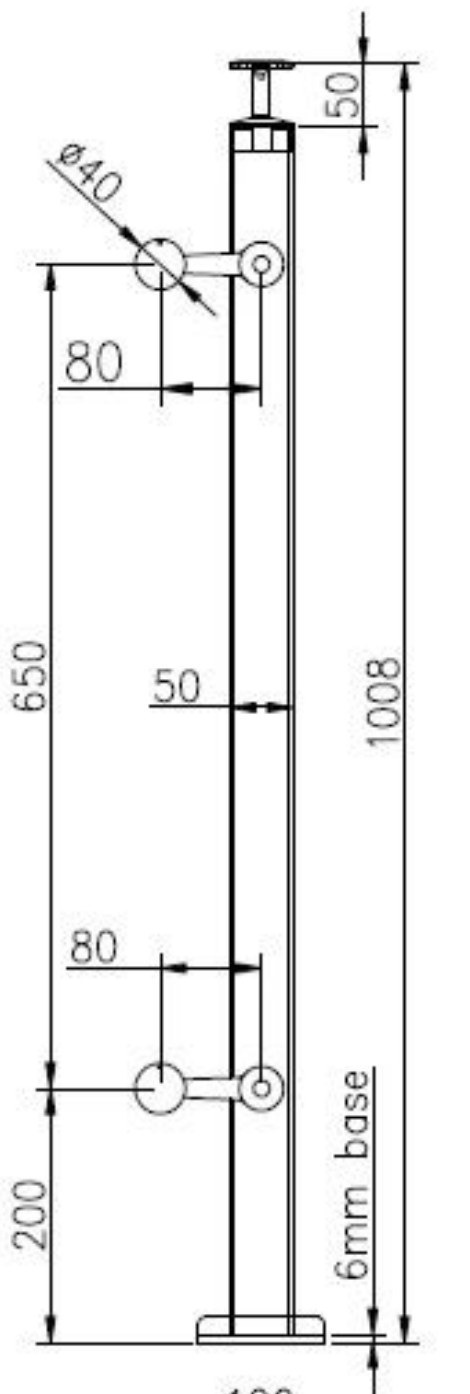

## 1. Spider Balustrade Post Especificaciones :

Material: acero inoxidable 316 (el grado 304 está disponible)

Acabado: pulido o cepillado

Tamaño de poste cuadrado: 50 x 50 x 1.5mm espesor de pared (el poste del tamaño del cliente está disponible)

Poste del extremo con la conexión de la araña de la manera 1

Poste de barandilla medio con conexión de araña de 2 vías

Height estándar: 1100mm (los heights del poste del cliente disponibles)

Diseñado para el vidrio de 10-15m m o según su requisito

## 2. Dibujo de dimensión posterior:

3. Fotos del poste de la barandilla de la araña del acero inoxidable:

4. Empaquetado Fotos: 1pc / bolso de plástico, 4pcs / ctn.

Gracias por su visita. Cualquier interese, entra en contacto con por favor conmigo libremente: