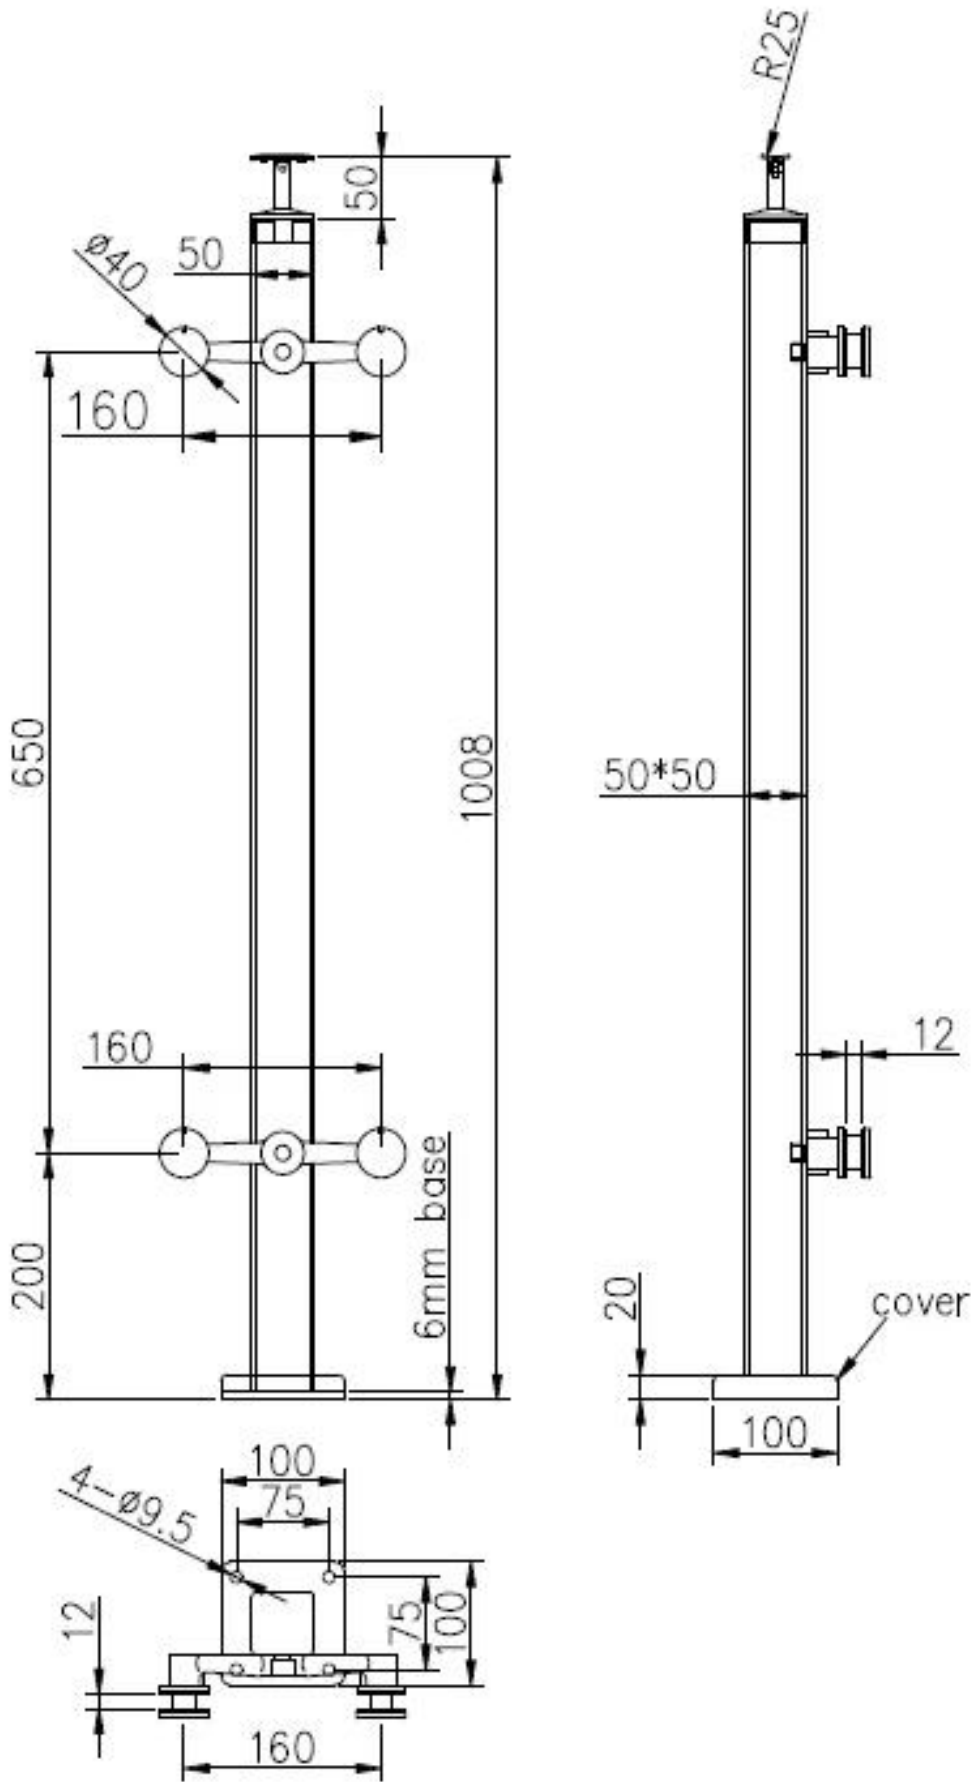

## 1. Spider Balustrade Post Especificaciones :

Material: acero inoxidable 316 (el grado 304 está disponible)

Acabado: pulido o cepillado

Tamaño de poste cuadrado: 50 x 50 x 1.5mm espesor de pared (el poste del tamaño del cliente está disponible)

Poste del extremo con la conexión de la araña de la manera 1

Poste de barandilla medio con conexión de araña de 2 vías

Height estándar: 1100mm (los heights del poste del cliente disponibles)

Diseñado para el vidrio de 10-15m m o según su requisito

## 2. Dibujo de dimensión posterior:

3. Fotos del poste de la barandilla de la araña del acero inoxidable:

4. Empaquetado Fotos: 1pc / bolso de plástico, 4pcs / ctn.

Gracias por su visita. Cualquier interese, entra en contacto con por favor conmigo libremente: