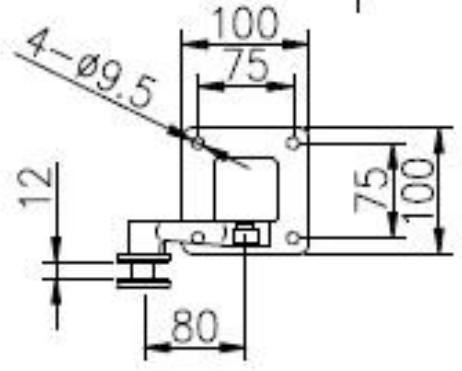

## 1. Spider Balustrade Post Especificaciones :

Material: acero inoxidable 316 (el grado 304 está disponible)

Acabado: pulido o cepillado

Tamaño de poste cuadrado: 50 x 50 x 1.5mm espesor de pared (el poste del tamaño del cliente está disponible)

Poste del extremo con la conexión de la araña de la manera 1

Poste de barandilla medio con conexión de araña de 2 vías

Height estándar: 1100mm (los heights del poste del cliente disponibles)

Diseñado para el vidrio de 10-15m m o según su requisito

## 2. Dibujo de dimensión posterior:

3. Fotos del poste de la barandilla de la araña del acero inoxidable:

4. Empaquetado Fotos: 1pc / bolso de plástico, 4pcs / ctn.

Gracias por su visita. Cualquier interese, entra en contacto con por favor conmigo libremente: