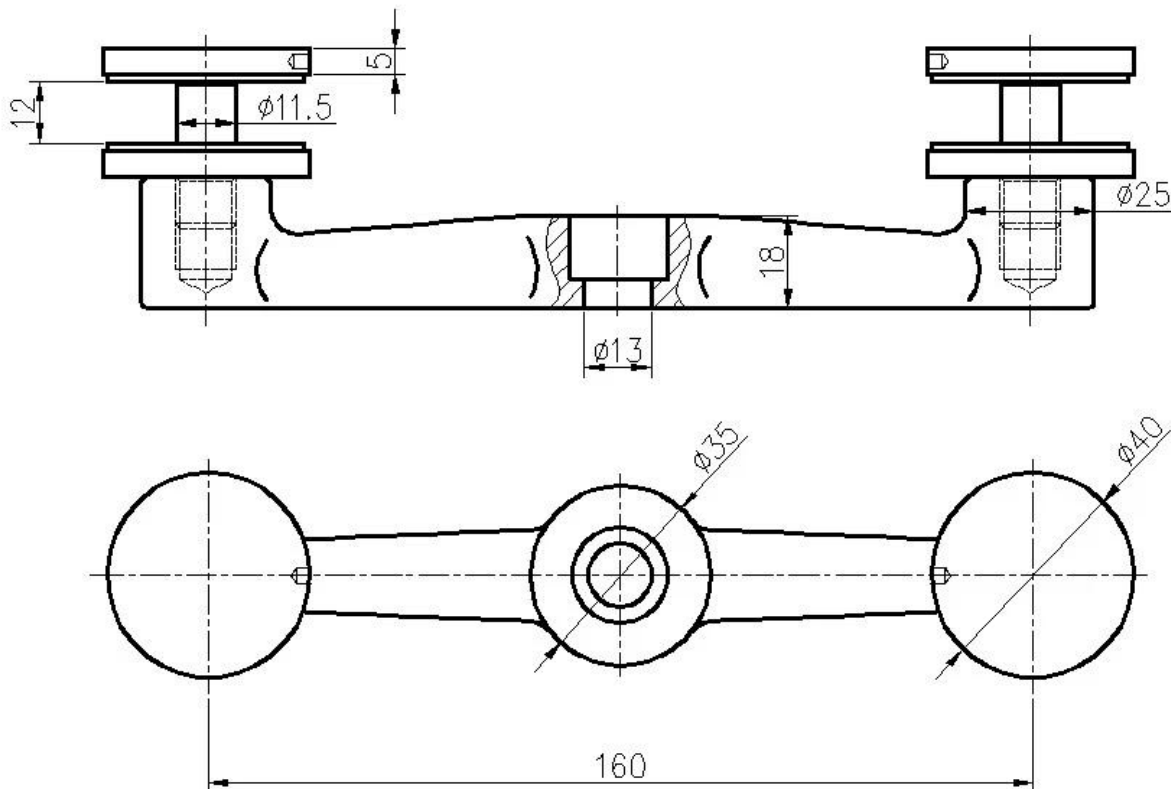

## 1. Spider Balustrade Post Especificaciones :

Material: acero inoxidable 316 (el grado 304 está disponible)

Acabado: pulido o cepillado

Tamaño de poste cuadrado: 50 x 50 x 1.5mm espesor de pared (el poste del tamaño del cliente está disponible)

Poste del extremo con la conexión de la araña de la manera 1

Poste de barandilla medio con conexión de araña de 2 vías

Height estándar: 1100mm (los heights del poste del cliente disponibles)

Diseñado para el vidrio de 10-15m m o según su requisito

## 2. Dibujo de dimensión posterior:

3. Fotos del poste de la barandilla de la araña del acero inoxidable:

4. Empaquetado Fotos: 1pc / bolso de plástico, 4pcs / ctn.

Gracias por su visita. Cualquier interese, entra en contacto con por favor conmigo libremente: