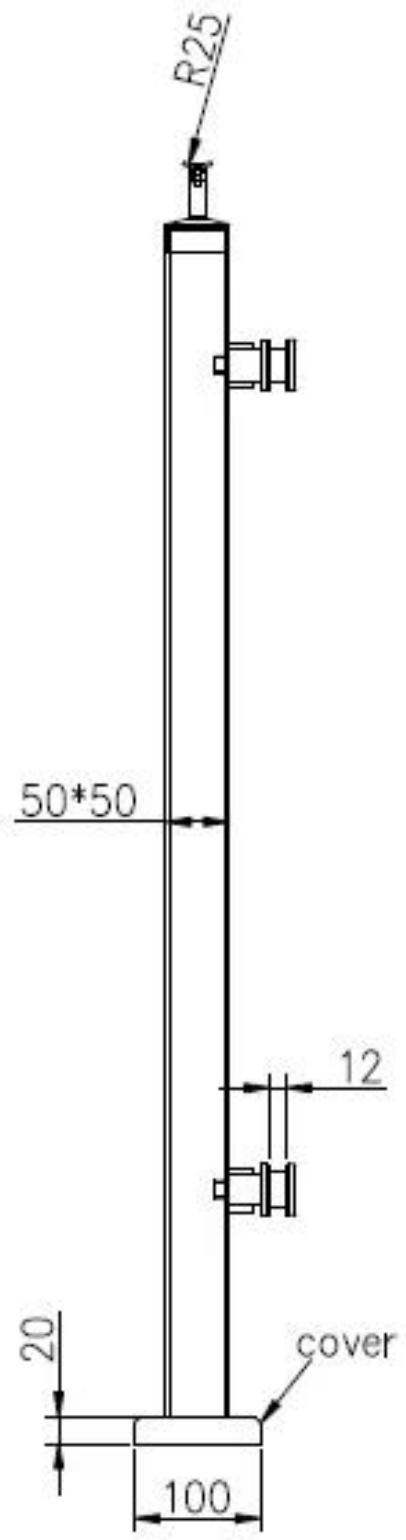

## 1. Spider Balustrade Post Especificaciones :

Material: acero inoxidable 316 (el grado 304 está disponible)

Acabado: pulido o cepillado

Tamaño de poste cuadrado: 50 x 50 x 1.5mm espesor de pared (el poste del tamaño del cliente está disponible)

Poste del extremo con la conexión de la araña de la manera 1

Poste de barandilla medio con conexión de araña de 2 vías

Height estándar: 1100mm (los heights del poste del cliente disponibles)

Diseñado para el vidrio de 10-15m m o según su requisito

## 2. Dibujo de dimensión posterior:

3. Fotos del poste de la barandilla de la araña del acero inoxidable:

4. Empaquetado Fotos: 1pc / bolso de plástico, 4pcs / ctn.

Gracias por su visita. Cualquier interese, entra en contacto con por favor conmigo libremente: