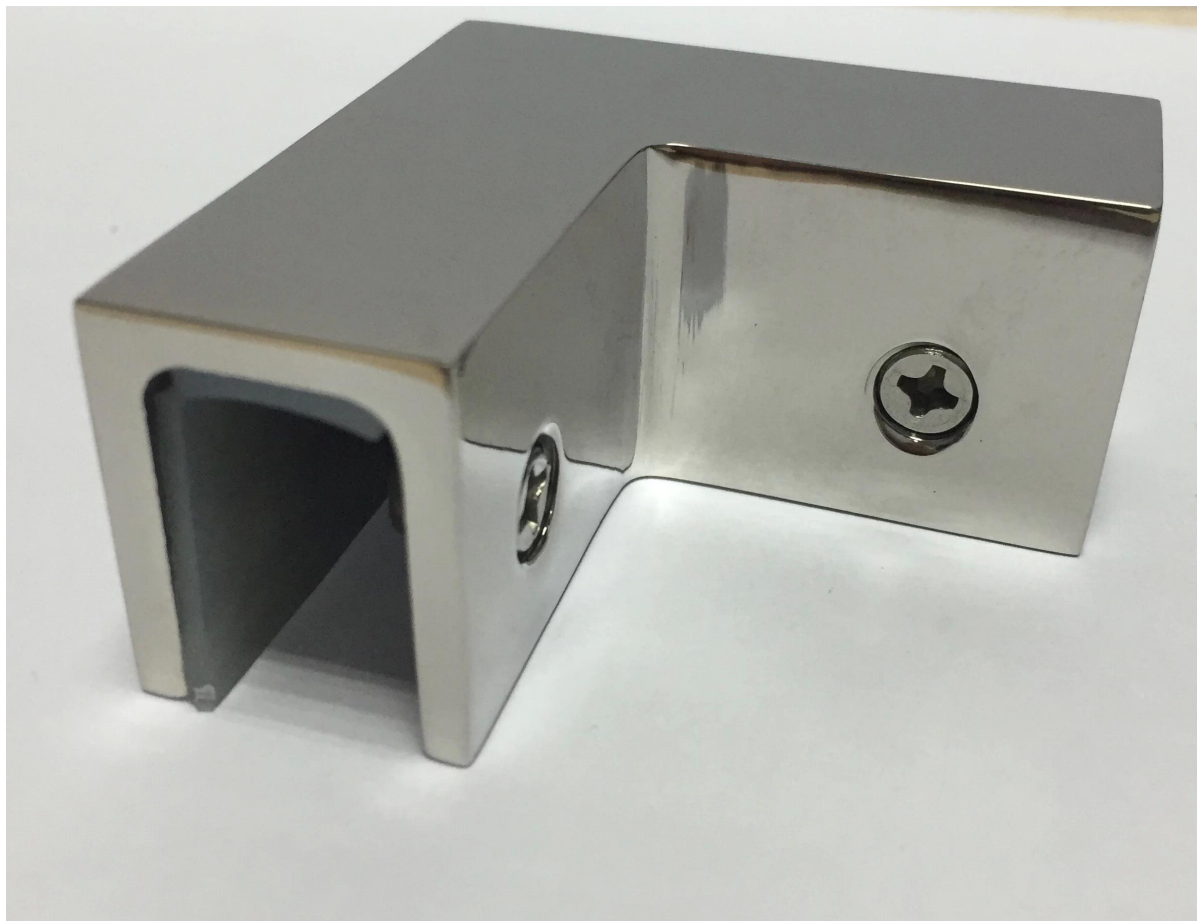

Cristal de la abrazadera de esquina de vidrio CB-90 para la valla de la piscina al aire libre

CB-90

Material: acero inoxidable 304/316;

Satén cepillado o pulido espejo;

Tamaño:

Satén cepillado;

Parte interior con junta de plástico

Espejo pulido;

Proyecto:
Abrazadera de cristal esquina ajustable

Proyecto

Vidrio Corner sujetar con grifo de vidrio en la parte inferior de la valla de cristal

Haga clic en la imagen para obtener más información;