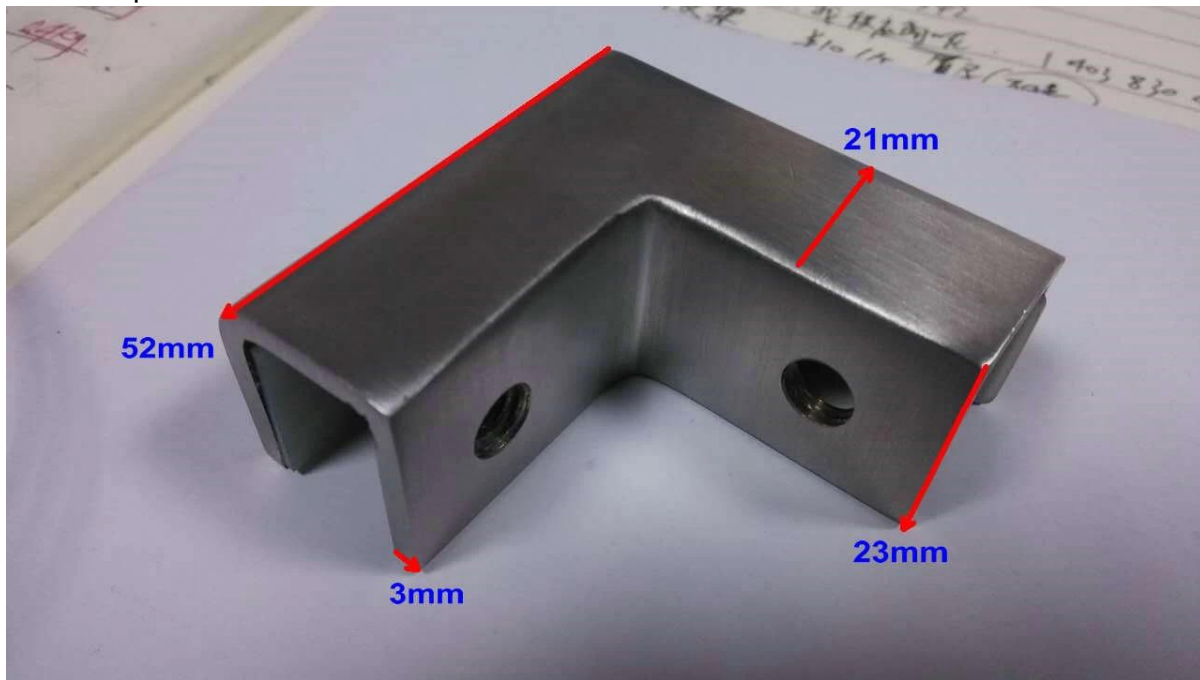

Cristal de la abrazadera de esquina de vidrio CB-90 para la valla de la piscina al aire libre

CB-90

Material: acero inoxidable 304/316;

Satén cepillado o pulido espejo;

Tamaño:

Satén cepillado;

Parte interior con junta de plástico

Espejo pulido;

Proyecto:
Abrazadera de cristal esquina ajustable

Proyecto

Vidrio Corner sujetar con grifo de vidrio en la parte inferior de la valla de cristal

Haga clic en la imagen para obtener más información;