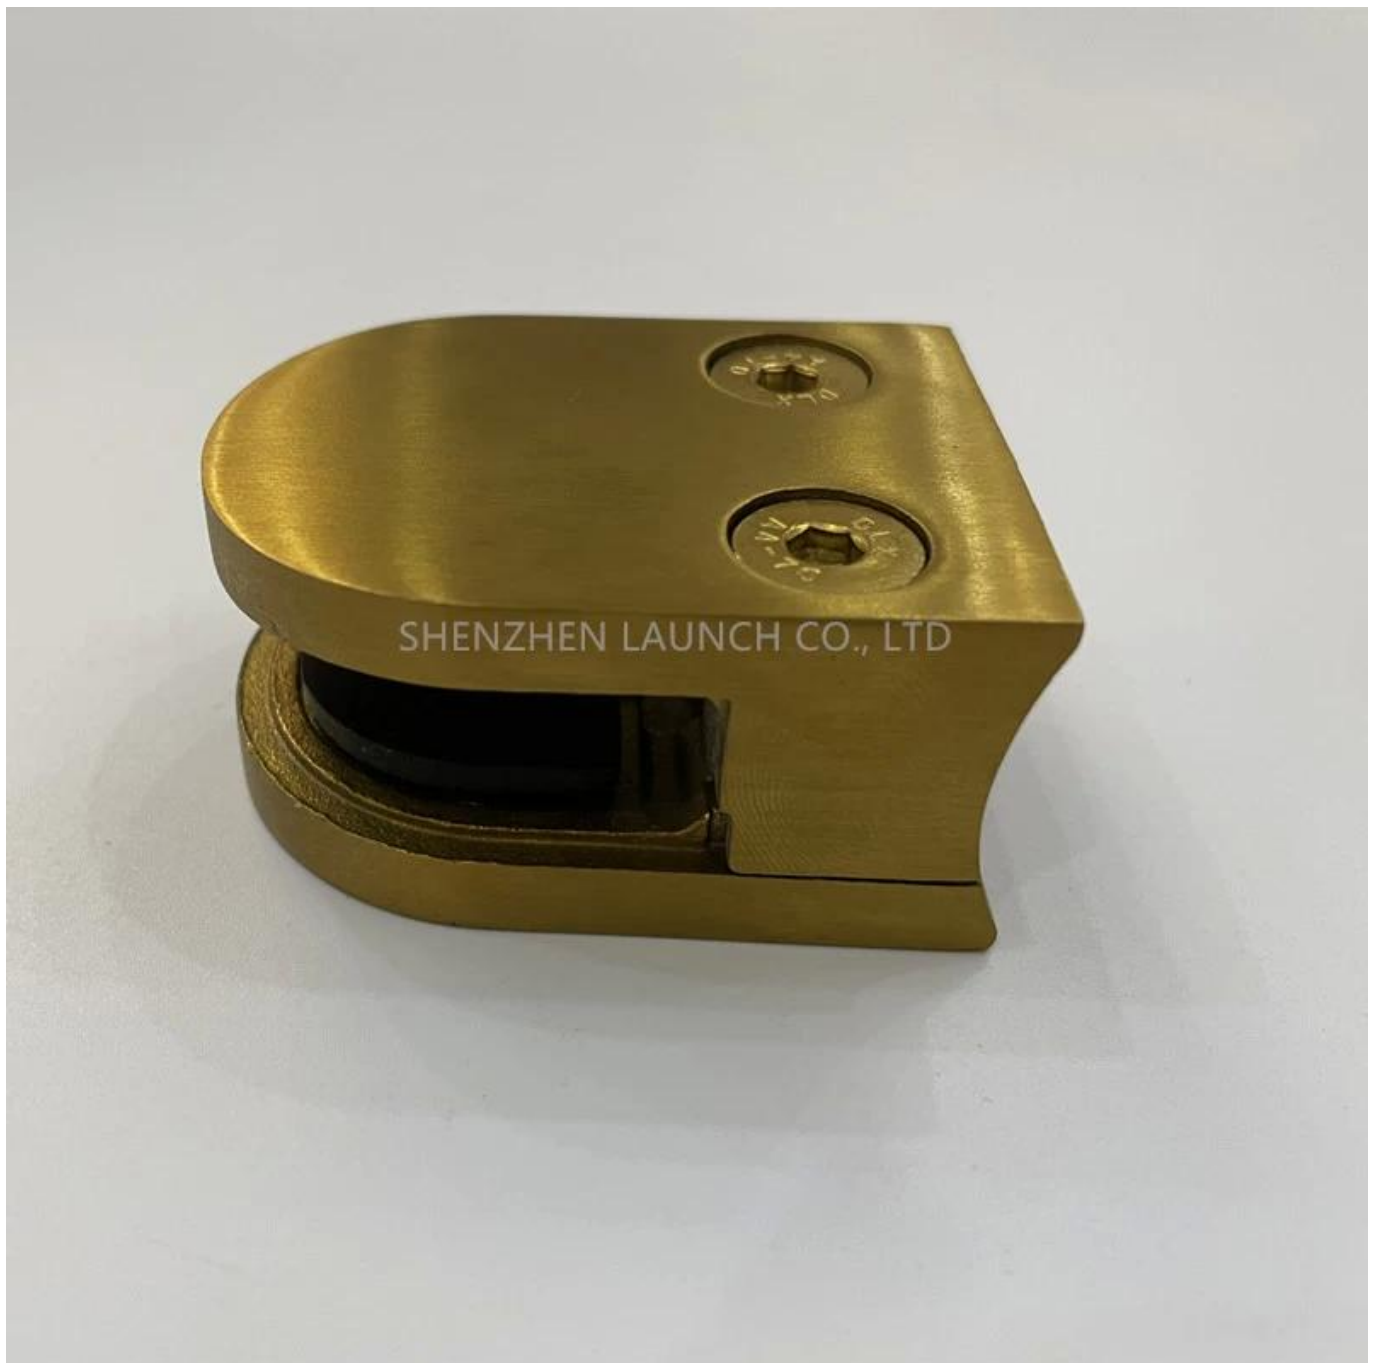

Abrazadera de vidrio de acero inoxidable chapado en oro de aspecto de lujo para diseños de barandilla de vaserustrada de vidrio.

1).Características de la abrazadera de vidrio de acero inoxidable chapado en oro -

- Modelo No. G104
- Dimensiones 50 * 40 * 26mm
- Atrás redondo para postes redondos / pasamanos
- Material - acero inoxidable 304/316
- Acabado - color dorado electro plateado

2).Fotos de la abrazadera de vidrio de acero inoxidable chapado en oro.

3).Instrucciones de instalación para sujeción de vidrio de acero inoxidable chapado en oro.

Glass Clamp Installation Guide

Mark and centre punch desired location of blind rivet nut location.

Drill centre punched hole in tube to suit blind rivet nut.

Insert blind rivet nut into tube and fasten with blind rivet tool.

Check installed blind rivet nut is secure and ready for install.

Align half glass clamp with blind rivet nut inline position. Screw in button head cap screw into thread and tighten with hex key.