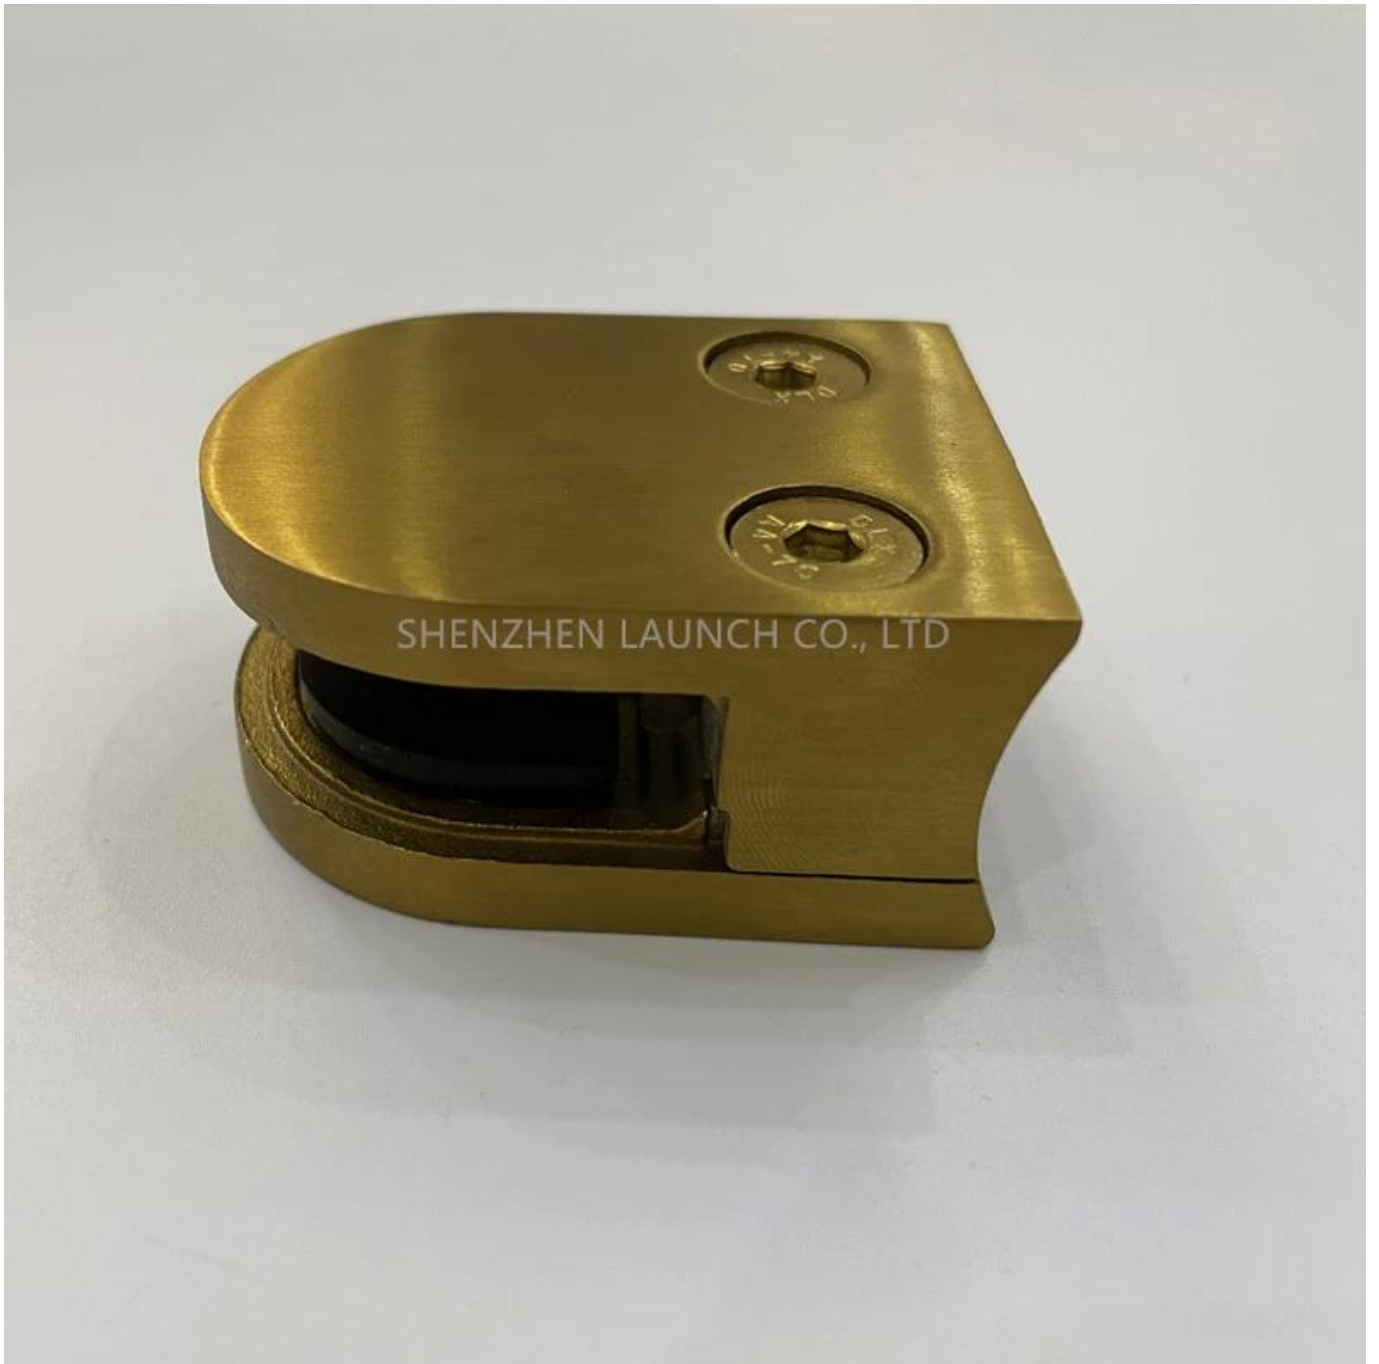

Abrazadera de vidrio de acero inoxidable chapado en oro de aspecto de lujo para diseños de barandilla de vaserustrada de vidrio.

1).Características de la abrazadera de vidrio de acero inoxidable chapado en oro -

- Modelo No. G104
- Dimensiones 50 * 40 * 26mm
- Atrás redondo para postes redondos / pasamanos
- Material - acero inoxidable 304/316
- Acabado - color dorado electro plateado

2).Fotos de la abrazadera de vidrio de acero inoxidable chapado en oro.

3).Instrucciones de instalación para sujeción de vidrio de acero inoxidable chapado en oro.

Glass Clamp Installation Guide

Mark and centre punch desired location of blind rivet nut location.

Drill centre punched hole in tube to suit blind rivet nut.

Insert blind rivet nut into tube and fasten with blind rivet tool.

Check installed blind rivet nut is secure and ready for install.

Align half glass clamp with blind rivet nut inline position. Screw in button head cap screw into thread and tighten with hex key.