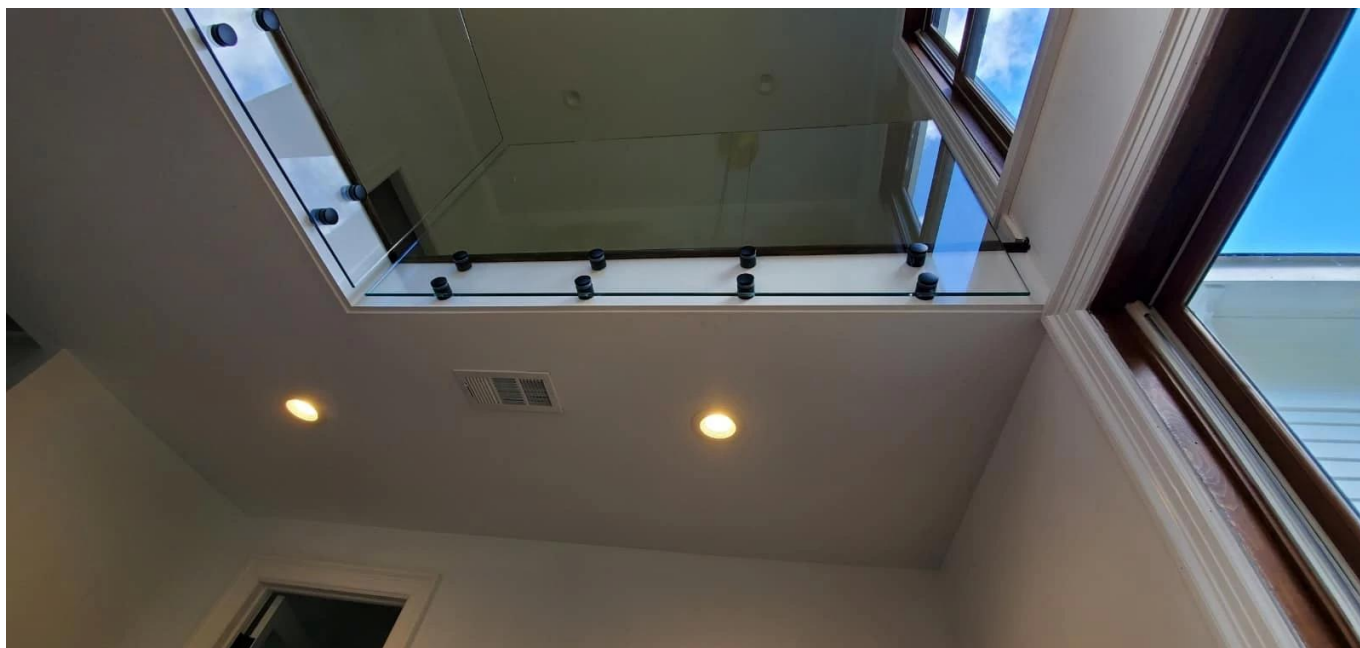

## **Barandilla de cristal de Balustrada de Buena Calidad Interior Al aire libre Acero inoxidable Handrail de vidrio Pinza de vidrio Stoqueff Balcon Stair Barbos**

Primer nombre	<b>Barandilla de cristal de Balustrada de Buena Calidad Interior Al aire libre Acero inoxidable Handrail de vidrio Pinza de vidrio Stoqueff Balcon Stair Barbos</b>
Número de modelo:	SF-50
Diámetro	50 mm
Proceso productivo	Mecanizado CNC
Material	Acero inoxidable 304/316.
Todo listo	Satinado / espejo / negro
Instalación	pared de cristal montada
Para espesores de vidrio.	10-19mm
MOQ.	10 PCS por artículo

los Barandilla de cristal Es una barrera de seguridad que se está volviendo cada vez más popular.

Es principalmente una barandilla protectora que protege a sus usuarios desde la caída.

A **sujeción de puntos** Barandilla de cristal Tiene varias aplicaciones:

Barrera de seguridad de vidrio para la piscina y patio.

Balustrada de vidrio balcón

Escala de vidrio rastrillo

Guardarrio de seguridad para aterrizar, o loft.

Además de nuestro **Barandilla de cristal en perfiles** Rango, Kebil también ofrece una serie de barandas de vidrio. adaptado a sus necesidades: Punto, fijación de la abrazadera de sujeción, fijación del perfil lateral, enmarcado en cada lado, mensajes, etc.