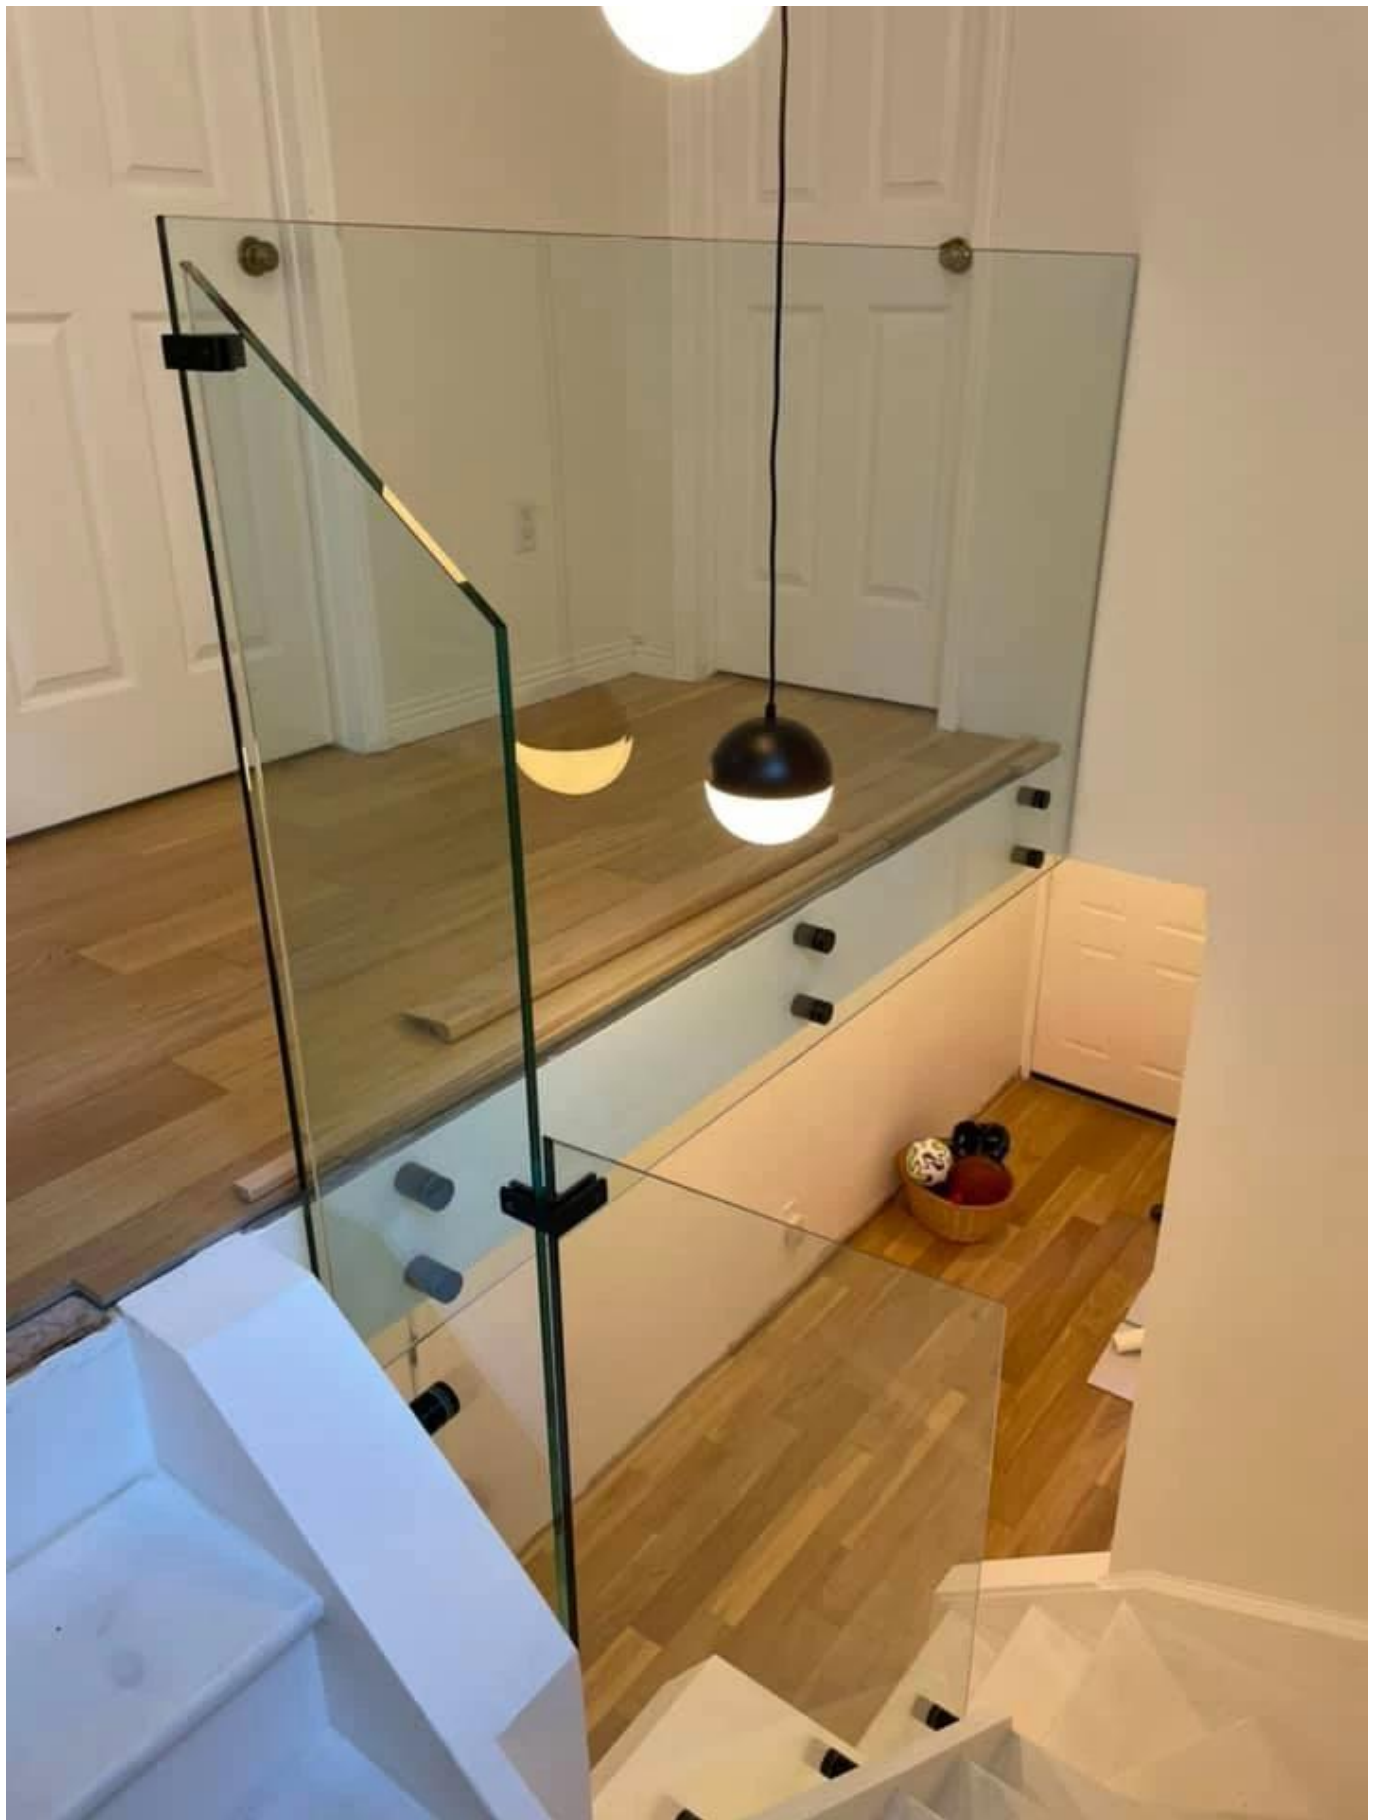

## **Barandilla de cristal de Balustrada de Buena Calidad Interior Al aire libre Acero inoxidable Handrail de vidrio Pinza de vidrio Stoqueff Balcon Stair Barbos**

Primer nombre	<b>Barandilla de cristal de Balustrada de Buena Calidad Interior Al aire libre Acero inoxidable Handrail de vidrio Pinza de vidrio Stoqueff Balcon Stair Barbos</b>
Número de modelo:	SF-50
Diámetro	50 mm
Proceso productivo	Mecanizado CNC
Material	Acero inoxidable 304/316.
Todo listo	Satinado / espejo / negro
Instalación	pared de cristal montada
Para espesores de vidrio.	10-19mm
MOQ.	10 PCS por artículo

los Barandilla de cristal Es una barrera de seguridad que se está volviendo cada vez más popular.

Es principalmente una barandilla protectora que protege a sus usuarios desde la caída.

A **sujeción de puntos** Barandilla de cristal Tiene varias aplicaciones:

Barrera de seguridad de vidrio para la piscina y patio.

Balustrada de vidrio balcón

Escala de vidrio rastrillo

Guardarrio de seguridad para aterrizar, o loft.

Además de nuestro **Barandilla de cristal en perfiles** Rango, Kebil también ofrece una serie de barandas de vidrio. adaptado a sus necesidades: Punto, fijación de la abrazadera de sujeción, fijación del perfil lateral, enmarcado en cada lado, mensajes, etc.