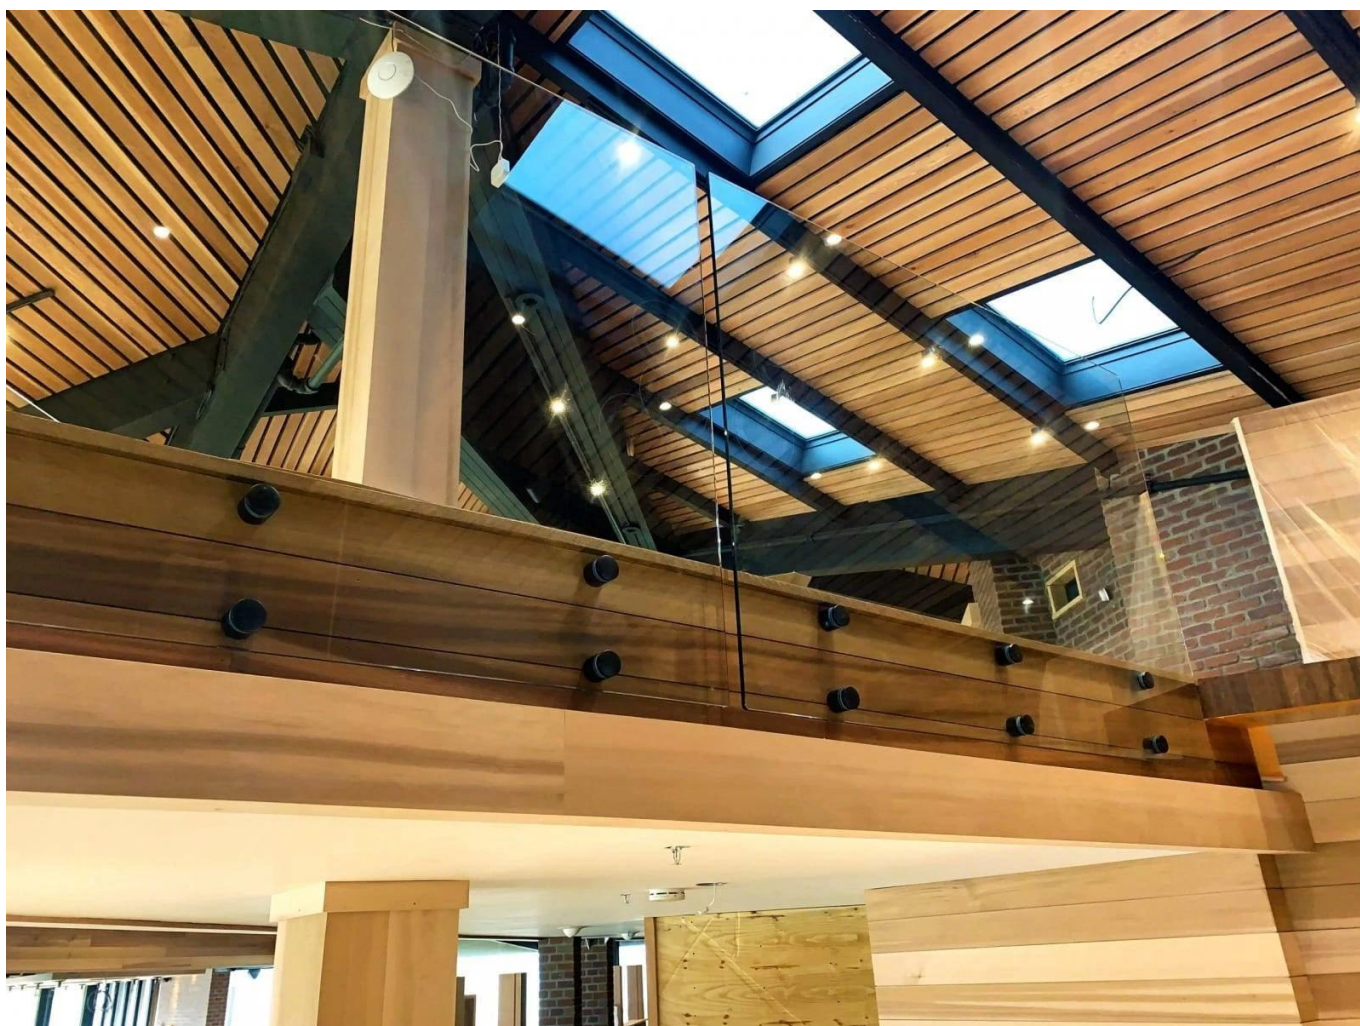

## **Barandilla de cristal de Balustrada de Buena Calidad Interior Al aire libre Acero inoxidable Handrail de vidrio Pinza de vidrio Stoqueff Balcon Stair Barbos**

Primer nombre	<b>Barandilla de cristal de Balustrada de Buena Calidad Interior Al aire libre Acero inoxidable Handrail de vidrio Pinza de vidrio Stoqueff Balcon Stair Barbos</b>
Número de modelo:	SF-50
Diámetro	50 mm
Proceso productivo	Mecanizado CNC
Material	Acero inoxidable 304/316.
Todo listo	Satinado / espejo / negro
Instalación	pared de cristal montada
Para espesores de vidrio.	10-19mm
MOQ.	10 PCS por artículo

los Barandilla de cristal Es una barrera de seguridad que se está volviendo cada vez más popular.

Es principalmente una barandilla protectora que protege a sus usuarios desde la caída.

A **sujeción de puntos** Barandilla de cristal Tiene varias aplicaciones:

Barrera de seguridad de vidrio para la piscina y patio.

Balustrada de vidrio balcón

Escala de vidrio rastrillo

Guardarrio de seguridad para aterrizar, o loft.

Además de nuestro **Barandilla de cristal en perfiles** Rango, Kebil también ofrece una serie de barandas de vidrio. adaptado a sus necesidades: Punto, fijación de la abrazadera de sujeción, fijación del perfil lateral, enmarcado en cada lado, mensajes, etc.