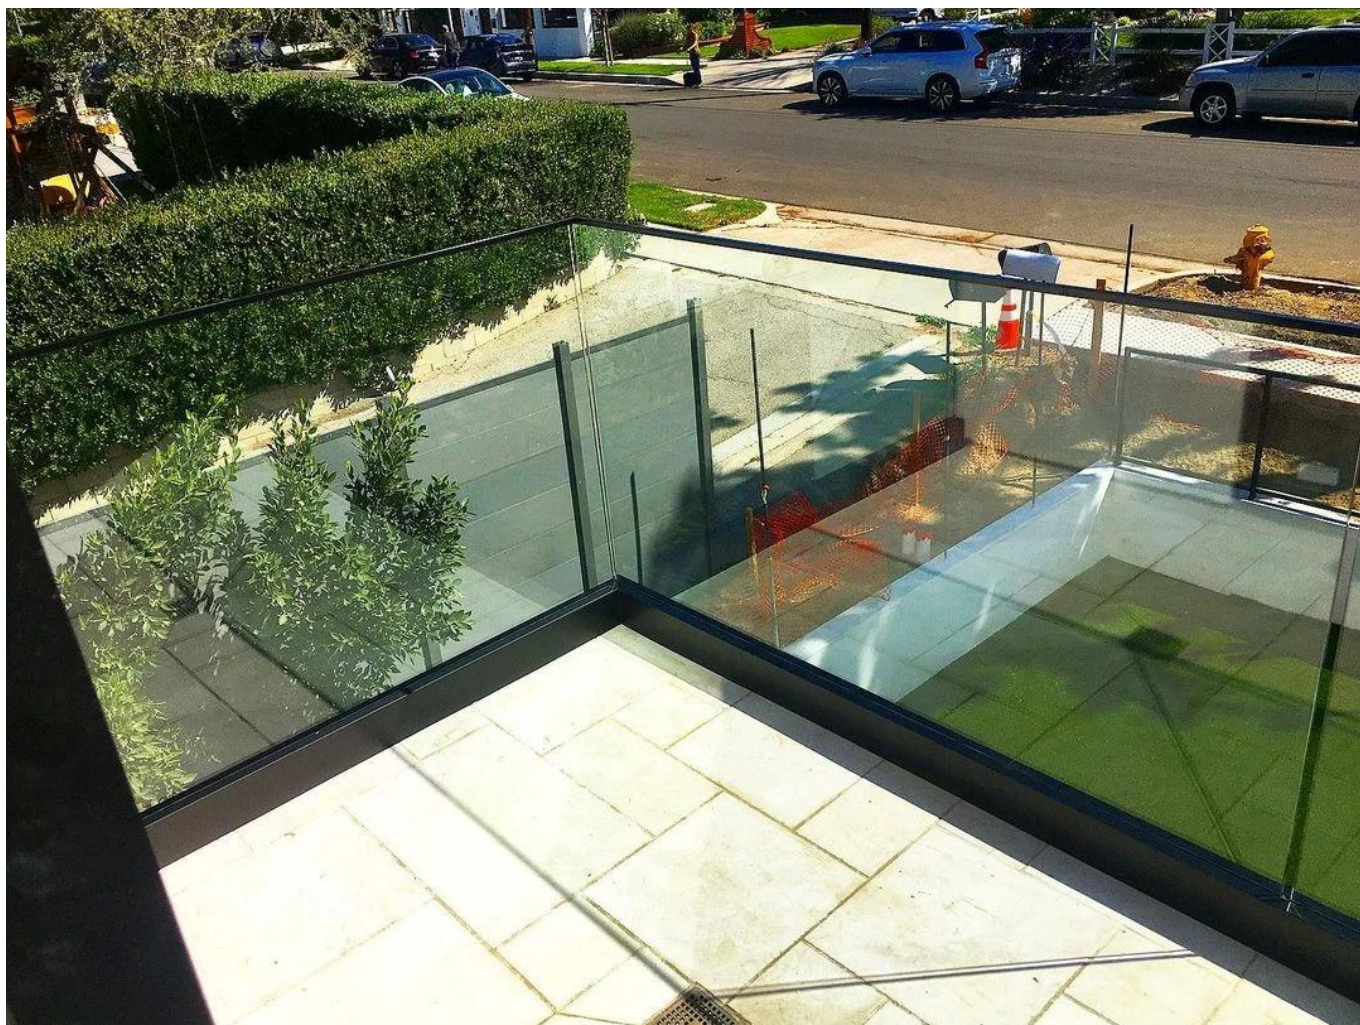

Venta caliente Barandilla de cristal sin marco Negro de aluminio u canal con riel superior ranurado