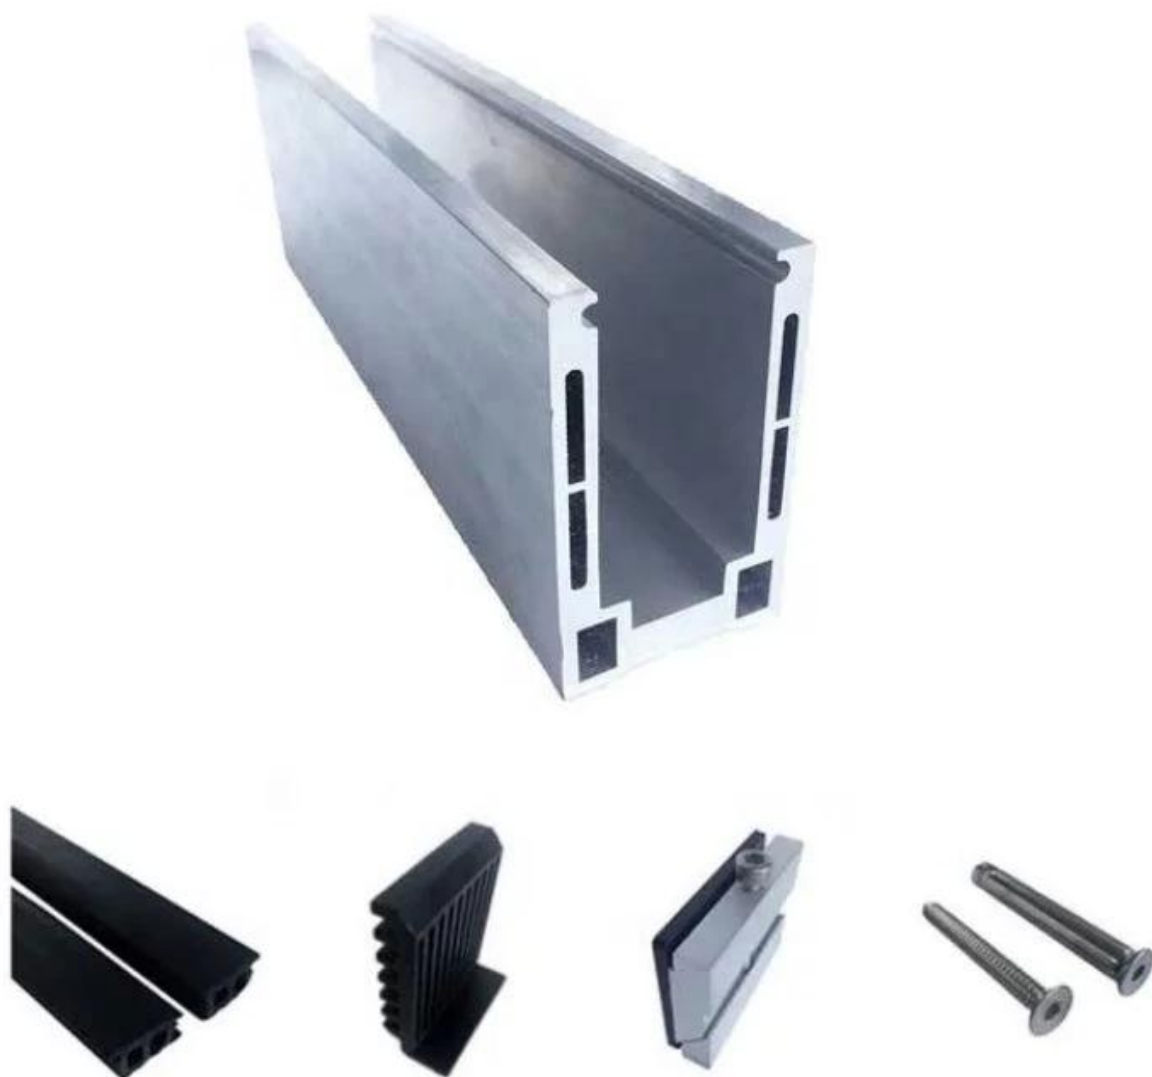

Waterproof tape  
2 meters

Aluminum and plastic fittings  
3 sets

Expansion bolts  
3 pieces

**Especificaciones de la barandilla de cristal de aluminio:**

Parte de la barandilla - sótano	MATERIAL	Dimensión (mm)	Superficie terminada	Grosor de vidrio adecuado (mm)
U canal / u perfil	Aluminio aLloy	102 * 62	Pintura anodizante / aerosol	12-13.52
		102 * 67		8 + 1.52 + 8
		102 * 70.5		10 + 1.52 + 10
Sistema interior y perno	3 o 4 metros por longitud			
Revestimiento	Sus 304 / sus 316	102	Cepillado / espejo	/
Caucho	El plastico	Varios	Negro	Todos

**Base de aluminio U perfil para barandilla de cristal Balustrada en color negro:**

**Disponibles Modelos:**

LCH-A01 / A02: Sin / con revestimiento para usar con 20 mm a 21.52mm de vidrio

**LCH-A01**

20 mm to 21.52 mm tempered glass

1 m aluminium groove contains the following accessories (excluding glass)

Aluminum trough 1 m    Waterproof tape 2 meters    Aluminum plastic fittings 3 sets    Expansion screws 3 pieces

**LCH-A02**

20 mm to 21.52 mm tempered glass

1 m aluminium groove contains the following accessories (excluding glass)

Aluminum trough 1 m    Decorative cover 2 meters    Aluminum plastic fittings 3 sets    Expansion screws 3 pieces

LCH-B01 / B02: sin / con revestimiento para usar con 16 mm a 17.52mm de vidrio