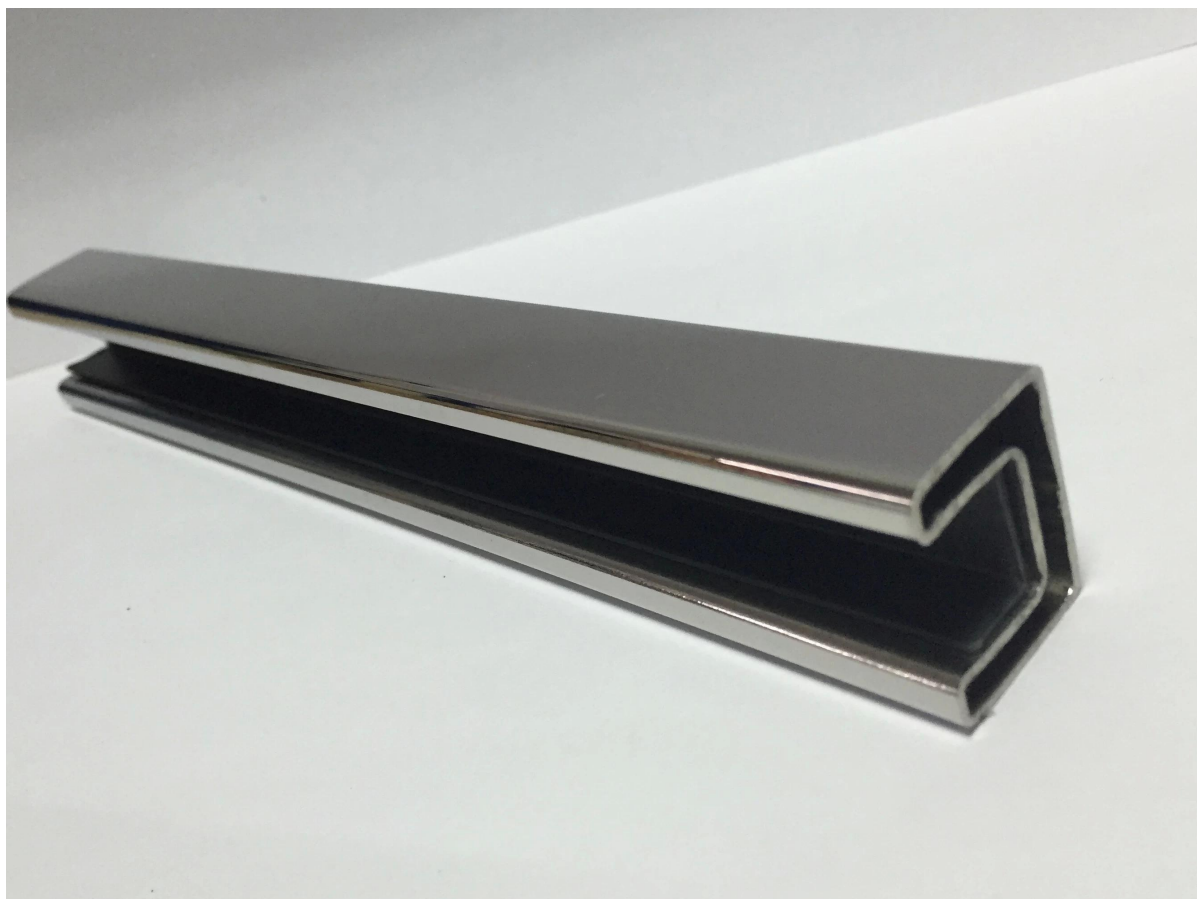

Tubo de barandilla de acero inoxidable mate en color negro mate

Varios tipos de tubo de acero inoxidable disponible:

STAINLESS STEEL HANDRAIL TUBE

| Round tube | |
|------------|---|
| Material | Stainless steel 304L /316L |
| Finish | Satin or mirror |
| Sizes | Ø 38.1 x 1.5 mm Ø 42.4 x 1.5 mm Ø 50.8 x 1.5 mm |

| Square slot tube | |
|------------------|---|
| Material | Stainless steel 304L /316L |
| Finish | Satin or mirror |
| Sizes | - 31.8x31.8x1.5 , 15x15 mm single slot - 40x40x1.5 , 15x15 mm / 20x20mm single slot - 50x25x1.5 , 15x15mm single /double slot |

1 Single Slot Pipe

2 Tubo doble ranura, 2 vías 180 grados:

3 Tubo doble ranura, 2 vías 90 grados:

4. Tubo de ranura simple de 40 x 40 x 1.5 mm, 15 x 15 mm / 20 x 20 mm:

5. Tubo de ranura única 20 x 25 x 1.2 mm, 14 x 14 mm:

5. Diámetro 25,4 x 1,2 mm, tubo de ranura única de 14 x 14 mm:

6. Diámetro 31.8 x 1.5 mm, tubo de ranura única de 15 x 15 mm:

Gracias por su visita. Cualquier interesado, por favor póngase en contacto con nosotros libremente: