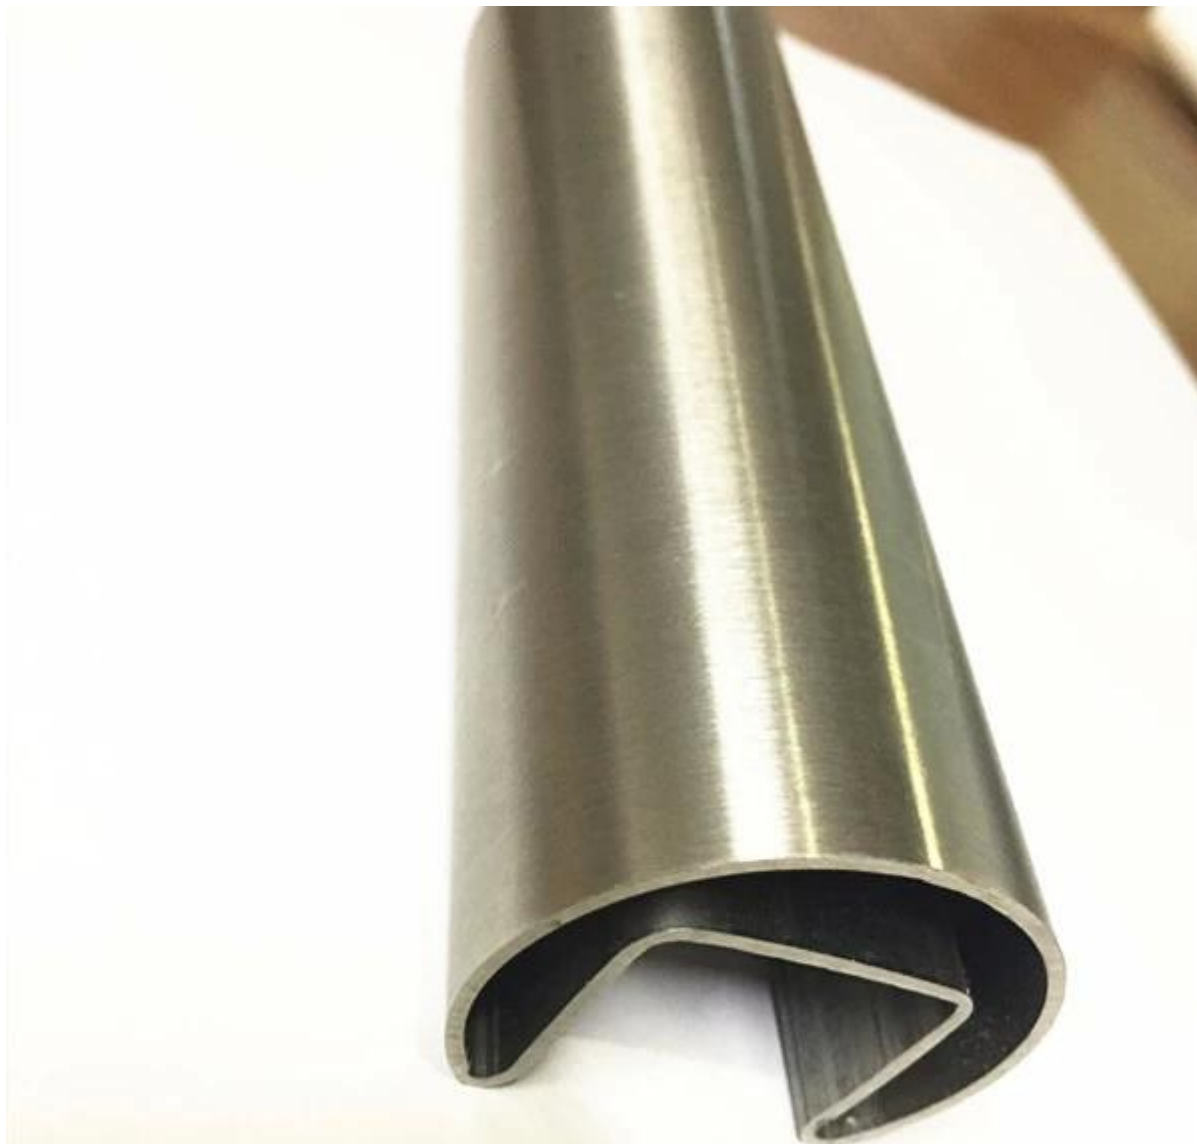

| Square tube | |
|-------------|--|
| Material | Stainless steel 304L /316L |
| Finish | Satin or mirror |
| Sizes | 38 x 38 x 1.5 mm 40 x 40 x 1.5 mm 50 x 50 x 1.5 mm |

| Rectangular tube | |
|------------------|--------------------------------------|
| Material | Stainless steel 304L /316L |
| Finish | Satin or mirror |
| Sizes | 50 x 10 x 1.5 mm 50 x 25 x 1.5 mm |

1 Single Slot Pipe

2 Tubo doble ranura, 2 vías 180 grados:

3 Tubo doble ranura, 2 vías 90 grados:

4. Tubo de ranura simple de 40 x 40 x 1.5 mm, 15 x 15 mm / 20 x 20 mm:

5. Tubo de ranura única 20 x 25 x 1.2 mm, 14 x 14 mm:

5. Diámetro 25,4 x 1,2 mm, tubo de ranura única de 14 x 14 mm:

6. Diámetro 31.8 x 1.5 mm, tubo de ranura única de 15 x 15 mm:

Gracias por su visita. Cualquier interesado, por favor póngase en contacto con nosotros libremente: