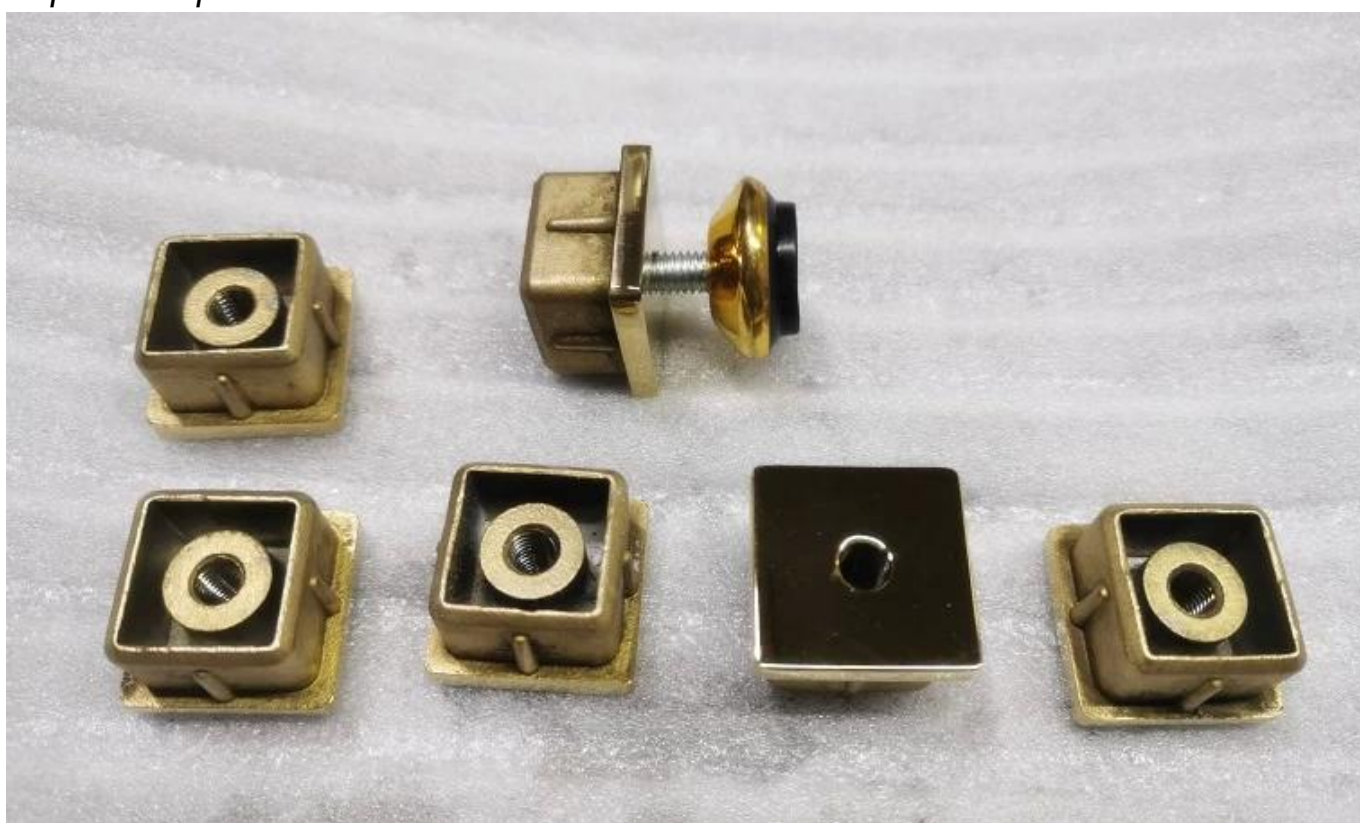

## **Modelos de productos:**

Para uso con tubos de 25 \* 25 \* 1.2 (mm)

*Conectores de tubo de 90 grados de 9 vías*

*Conectores de tubo de 120 grados de 120 grados*

*Conectores de tubos de 90 grados de 3 vías*

Connector de tubo de 3 vías de 120 grados

*Conector de 4 vías de 90 grados*

*Tapa final para tubos de 25 mm.*

Base redonda:

Acabado pulido espejo:

S201

S202

S203

S204

S205

Para uso con tubos de 40 \* 40 \* 1.5 (mm)

**S401**

**S402**

**S403**

**S404**

**S405**

## ProyectoFotos:

**Tipo redondo** Conector de esquina de tubería de acero inoxidable / Codo de tubería:

| Part No. | For tube size                                    | Material                 | Finish              |
|----------|--|--------------------------|---------------------|
| ▪ E301   | ▪ $\Phi 42.4\text{mm}$<br>▪ $\Phi 50.8\text{mm}$ | ▪ AISI 304<br>▪ AISI 316 | ▪ Satin<br>▪ Mirror |