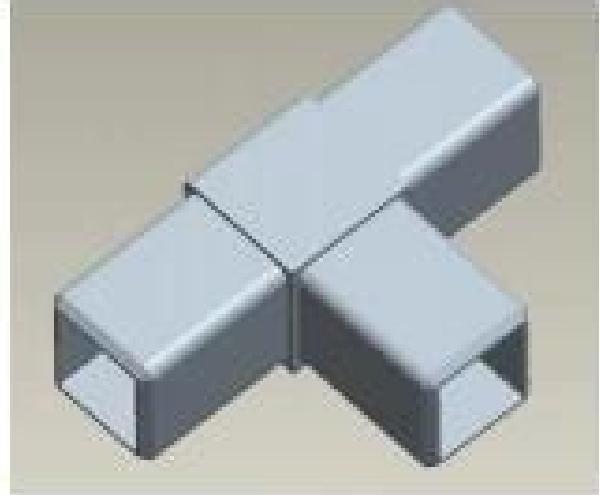

Connector de tubo de 3 vías de 120 grados

*Conector de 4 vías de 90 grados*

*Tapa final para tubos de 25 mm.*

Base redonda:

Acabado pulido espejo:

S201

S202

S203