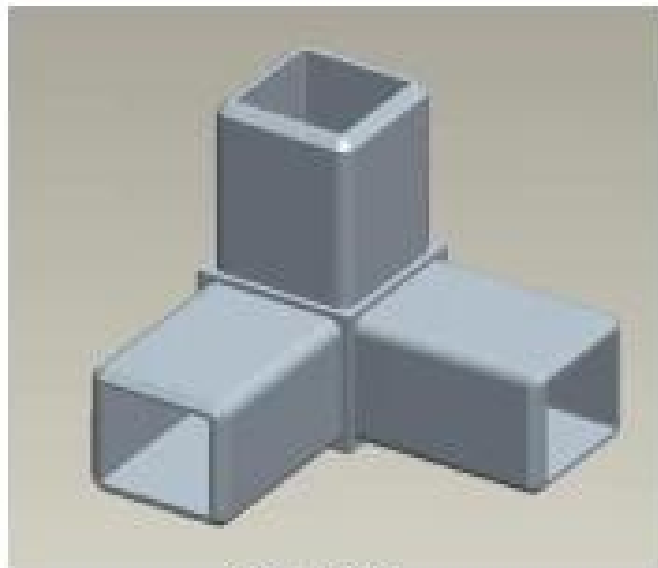

Connector de tubo de 3 vías de 120 grados

*Conector de 4 vías de 90 grados*

*Tapa final para tubos de 25 mm.*

Base redonda:

Acabado pulido espejo:

S201

S202

S203