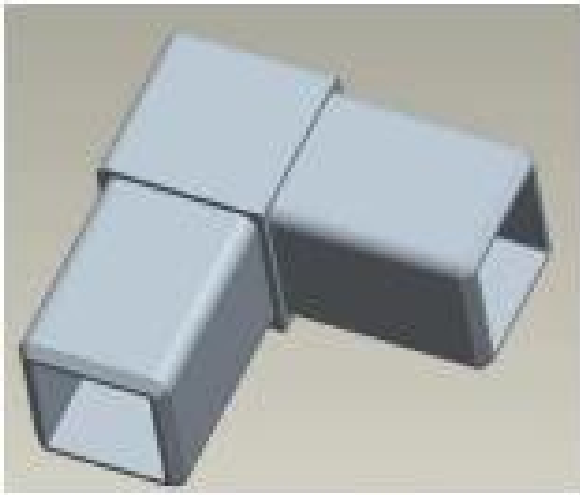

Connector de tubo de 3 vías de 120 grados

*Conector de 4 vías de 90 grados*

*Tapa final para tubos de 25 mm.*

Base redonda:

Acabado pulido espejo:

S201

S202

S203