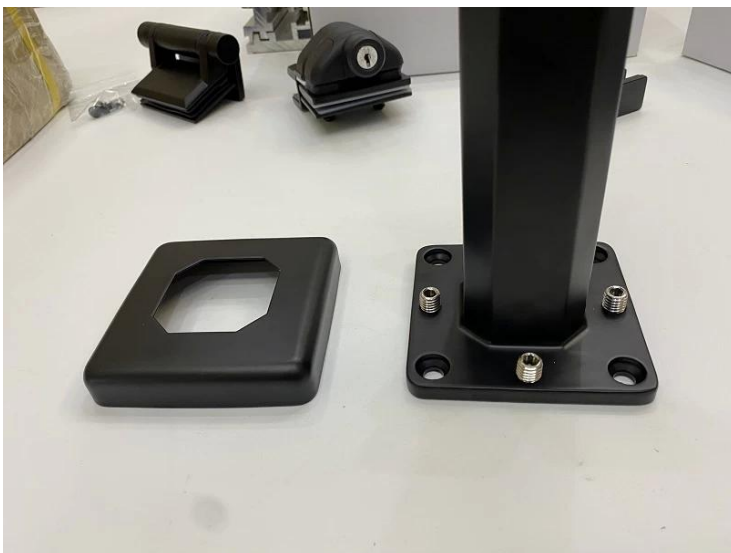

Spigot de barandilla de cristal: