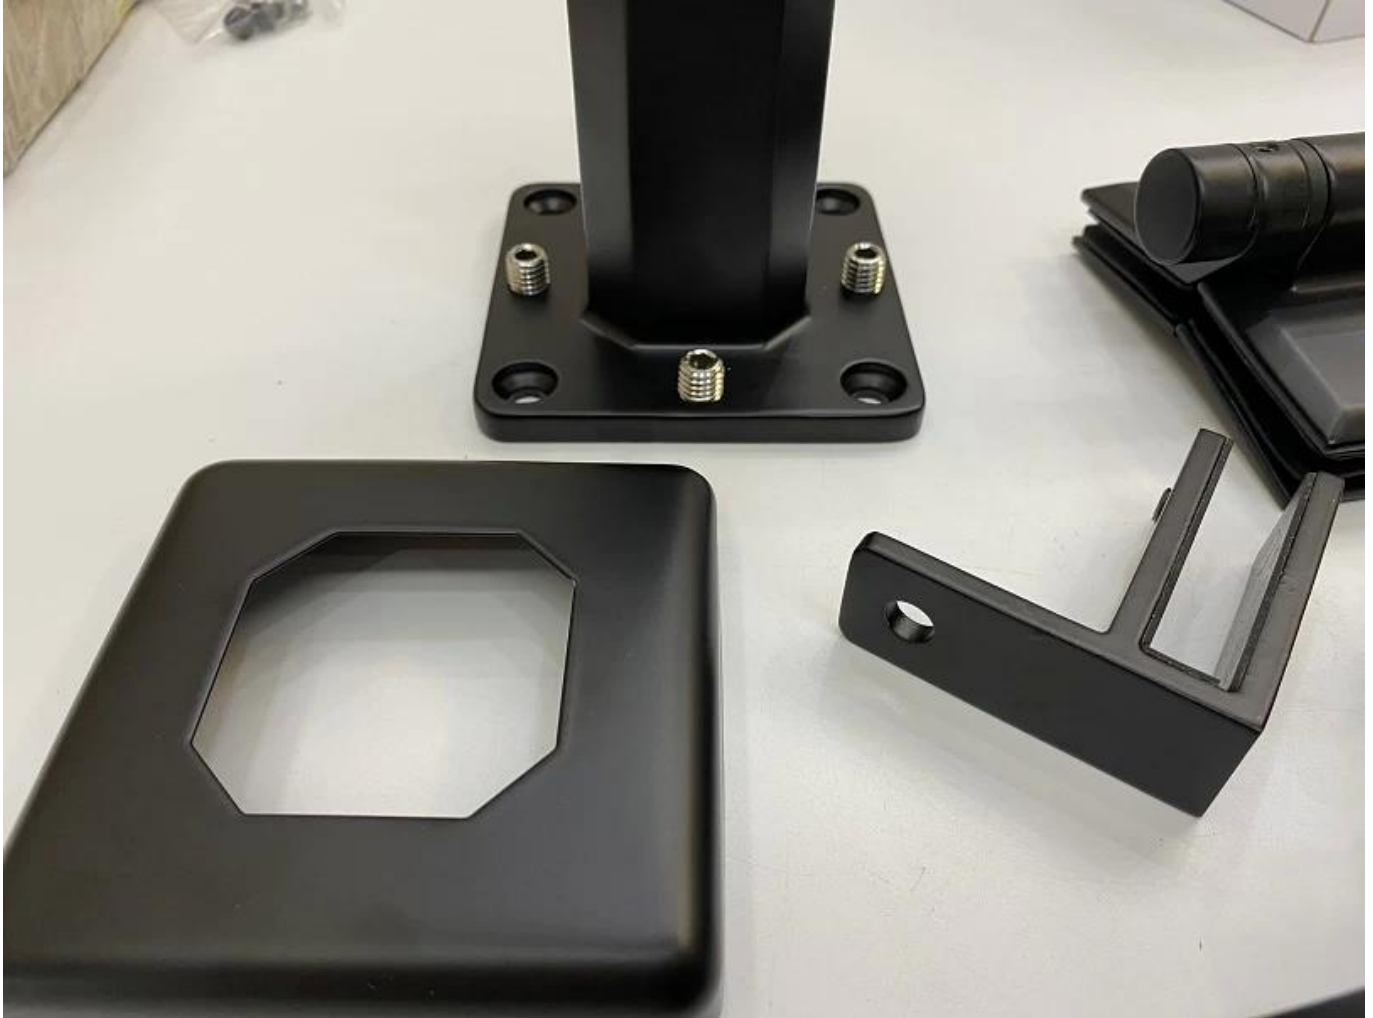

SBM Spigot es un popular tipo de soporte de vidrio y una barandilla de vidrio sin escarchado

Ventaja:

Style.it se usa ampliamente en la piscina y una casa de clase alta o Residencia, que puede ofrecerle un campo de visión abierto y cómodo. Acerca de la instalación, es fácil fijar el vidrio al apretar los tornillos.

Clarofotografías por lossuperficietratamiento: