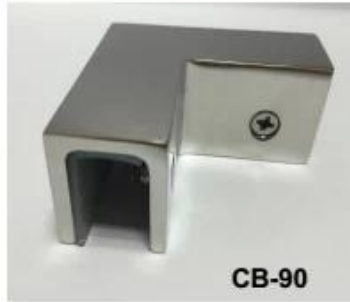

- Square 80x35mm clamps
- To hold **180°** glass panels
- For 8-12mm glass

- Corner glass clamp
- To hold **90°** glass panels
- For 8-12mm glass