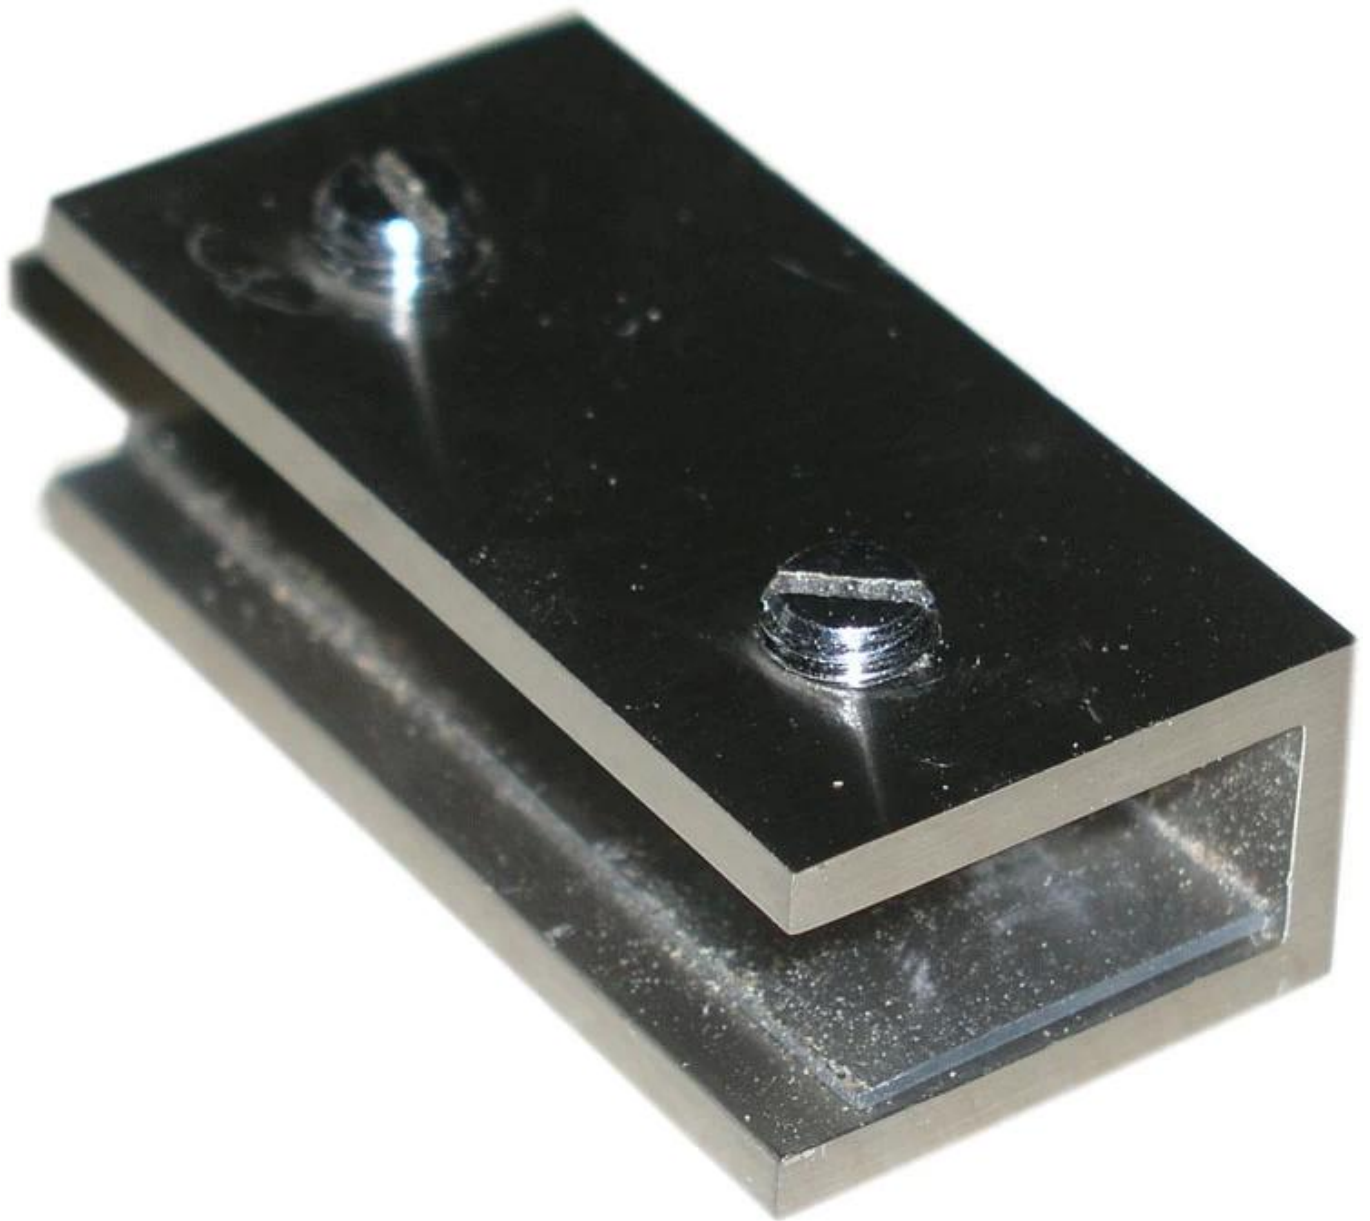

Abrazadera de barandilla de vidrio de abrazadera de vidrio tipo cuadrado de 180 grados de acero inoxidable de alta calidad

Descripción

- Fabricado en acero inoxidable 316 (disponible en acero inoxidable 304)
- Satinado cepillado, espejo pulido o galvanizado negro
- Para vidrio de 8-12 mm
- Tamaño: 50x25 mm
- Para uso en panel de vidrio templado de 180 grados
- Cantidad mínima de pedido: una pieza
- Muestra: disponible
- Abrazaderas de vidrio de tamaño de cliente: disponibles (somos fábrica)
- Los productos OEM son bienvenidos

Detalles de la abrazadera de vidrio PV-180

Tamaño de las abrazaderas de vidrio

Vista lateral

Proyecto

Entrega y embalaje

- Plazo de entrega: 5-7 días por vía aérea. 15-20 días por mar.
- Embalaje: una PC en una bolsa de plástico, luego en una caja blanca, 10 piezas en una caja
- Plazo de entrega regular: 7 días si los productos están en stock. Aproximadamente 20 días si los productos no están en stock. Depende de la cantidad.

Otras abrazaderas de vidrio disponibles

BC-80x35

- Square 80x35mm clamps
- To hold **180°** glass panels
- For 8-12mm glass

CB-90

- Corner glass clamp
- To hold **90°** glass panels
- For 8-12mm glass

BC-60