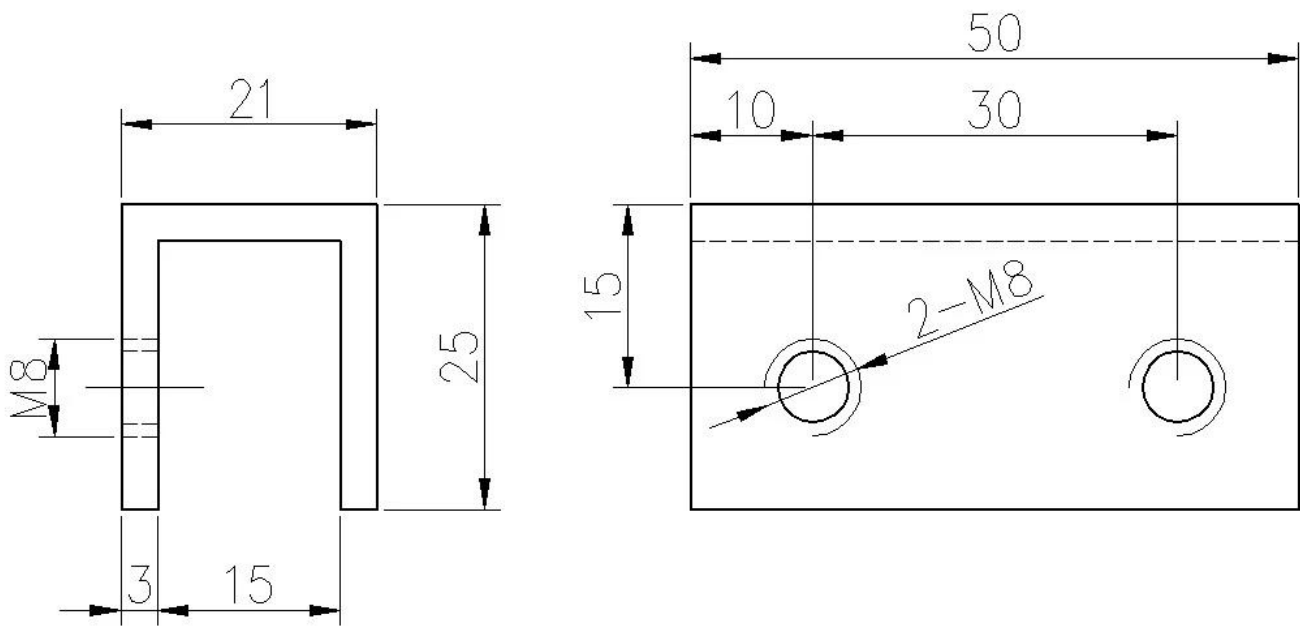

Abrazadera de barandilla de vidrio de abrazadera de vidrio tipo cuadrado de 180 grados de acero inoxidable de alta calidad

Descripción

- Fabricado en acero inoxidable 316 (disponible en acero inoxidable 304)
- Satinado cepillado, espejo pulido o galvanizado negro
- Para vidrio de 8-12 mm
- Tamaño: 50x25 mm
- Para uso en panel de vidrio templado de 180 grados
- Cantidad mínima de pedido: una pieza
- Muestra: disponible
- Abrazaderas de vidrio de tamaño de cliente: disponibles (somos fábrica)
- Los productos OEM son bienvenidos

Detalles de la abrazadera de vidrio PV-180

Tamaño de las abrazaderas de vidrio

Vista lateral

Proyecto

Entrega y embalaje

- Plazo de entrega: 5-7 días por vía aérea. 15-20 días por mar.
- Embalaje: una PC en una bolsa de plástico, luego en una caja blanca, 10 piezas en una caja
- Plazo de entrega regular: 7 días si los productos están en stock. Aproximadamente 20 días si los productos no están en stock. Depende de la cantidad.

Otras abrazaderas de vidrio disponibles

BC-80x35

- Square 80x35mm clamps
- To hold **180°** glass panels
- For 8-12mm glass

CB-90

- Corner glass clamp
- To hold **90°** glass panels
- For 8-12mm glass

BC-60

PV-135

- Corner glass clamp
- To hold **135°** glass panels
- For 8-12mm glass

Drawing	Picture	Ref.	A	B	C	D	E
		G108	55	55	30	11	0
		G108R	58	55	30	11	R25.4
		G101	51	41	25	11	0
		G101R	55	41	25	11	R21.5/R25.4
		G102	44	44	25	11	0
		G102R	48	44	25	11	R21.5/R25.4
		G103	50	40	22	8	0
		G104	50	40	26	12	0
		G105	54	45	28	14	0
		G107	63	45	28	14	0
		G103R	52	40	22	8	R21.5
		G104R	52	40	26	12	R21.5
		G105R	58	45	28	14	R21.5/R25.4
		G107R	66	45	28	14	R21.5/R25.4
		G106	50	40	25	12	0
		G106R	52	40	25	12	R21.5/R25.4