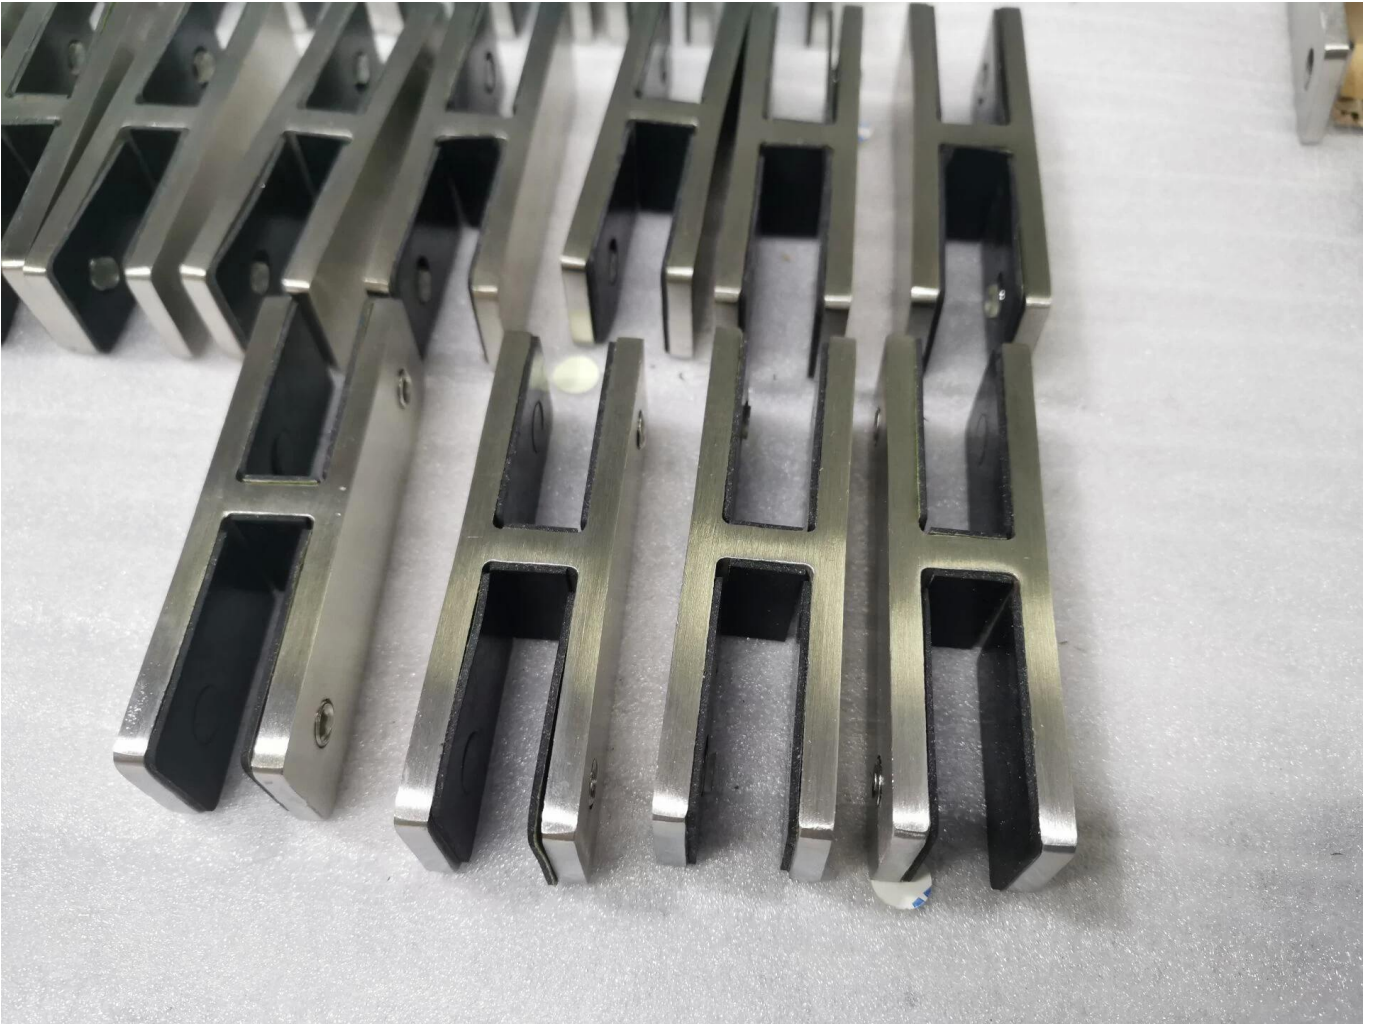

Accesorios de vidrio de acero inoxidable de alta calidad 316 GRILA DE BALCONÍA
Abrazadera de vidrio ajustable

nombre del producto	Abrazadera de esquina ajustable
Material	AISI 304, AISI 316, DUPLEX2205
Terminar	Satinado, polaco, mate negro
Instalación	Montaje de vidrio
Solicitud	Valla de cristal
Función	Grado ajustable
Escribe	Vidrio a cristal
Espesor de vidrio	Vidrio templado de 12 mm de espesor.

Más Vidrio Barandilla Abrazaderas Diseño Disponible:

Pinza de cristal de 180 grados

Abrazadera de vidrio de montaje en pared

Abrazadera de cristal de esquina de 90 grados

Bienvenido, contáctenos para más detalles: