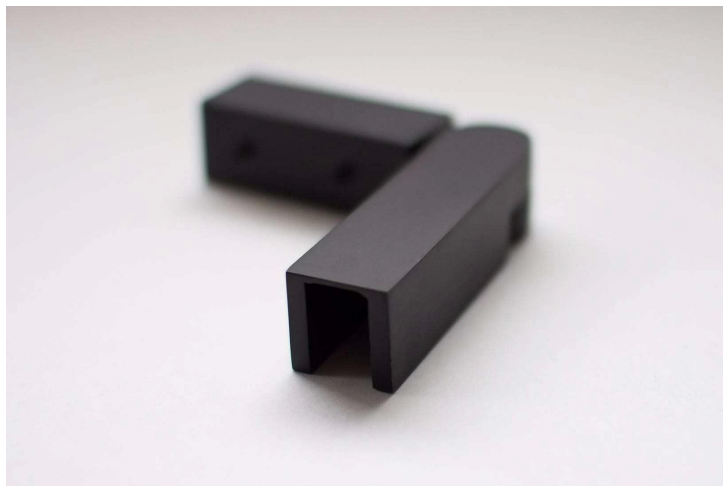

Accesorios de vidrio de acero inoxidable de alta calidad 316 GRILA DE BALCONÍA
Abrazadera de vidrio ajustable

nombre del producto	Abrazadera de esquina ajustable
Material	AISI 304, AISI 316, DUPLEX2205
Terminar	Satinado, polaco, mate negro
Instalación	Montaje de vidrio
Solicitud	Valla de cristal
Función	Grado ajustable
Escribe	Vidrio a cristal
Espesor de vidrio	Vidrio templado de 12 mm de espesor.

Más Vidrio Barandilla Abrazaderas Diseño Disponible:

Pinza de cristal de 180 grados

Abrazadera de vidrio de montaje en pared

Abrazadera de cristal de esquina de 90 grados

Bienvenido, contáctenos para más detalles: