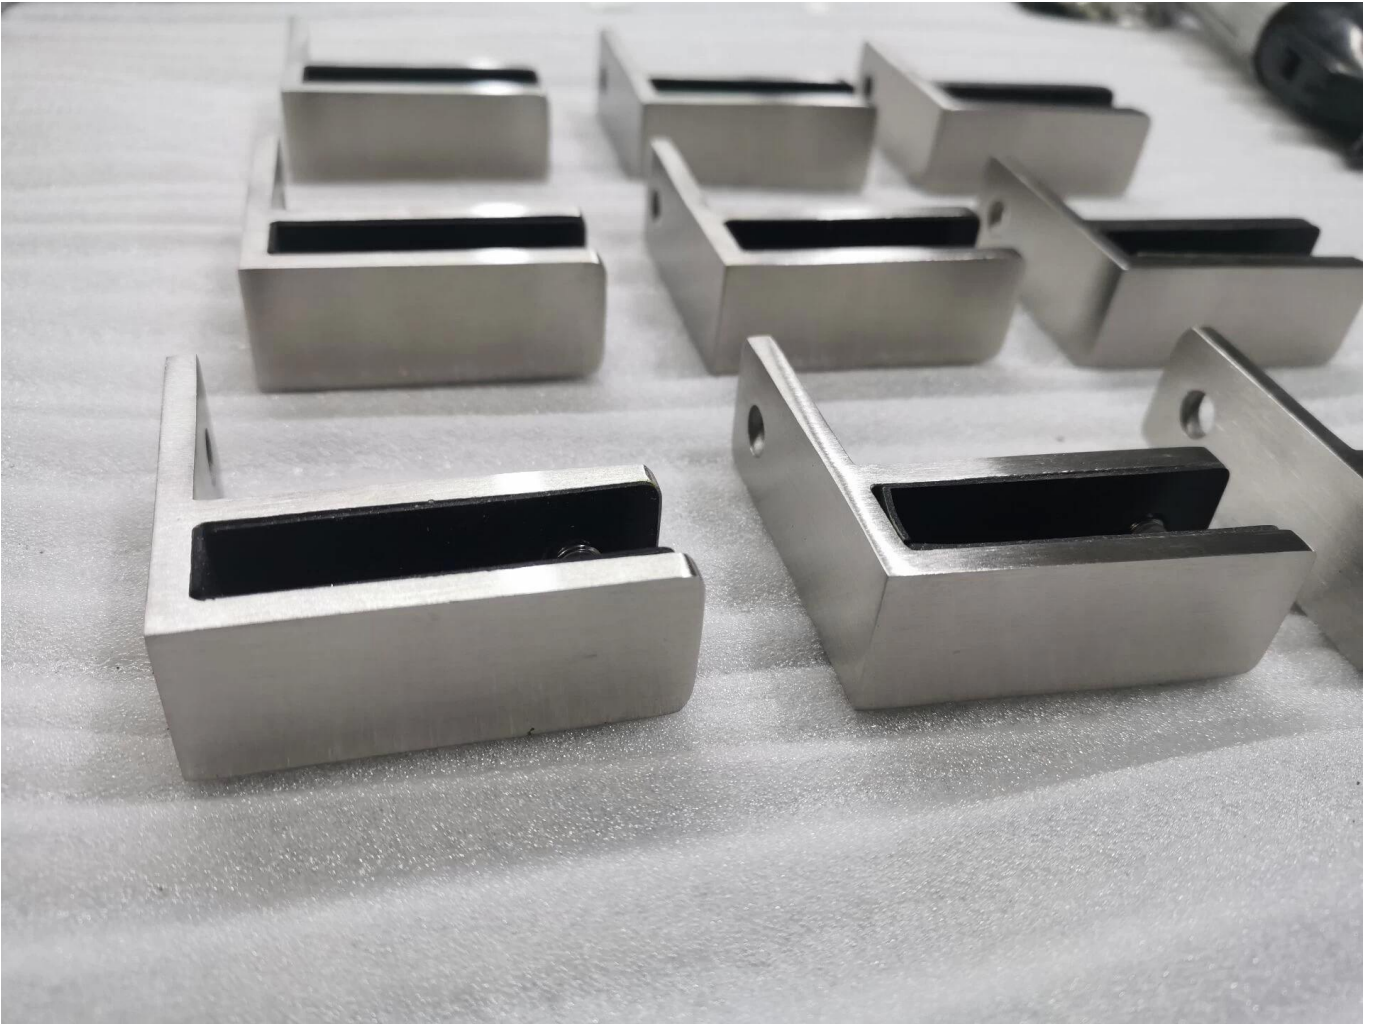

Accesorios de vidrio de acero inoxidable de alta calidad 316 GRILA DE BALCONÍA
Abrazadera de vidrio ajustable

nombre del producto	Abrazadera de esquina ajustable
Material	AISI 304, AISI 316, DUPLEX2205
Terminar	Satinado, polaco, mate negro
Instalación	Montaje de vidrio
Solicitud	Valla de cristal
Función	Grado ajustable
Escribe	Vidrio a cristal
Espesor de vidrio	Vidrio templado de 12 mm de espesor.

Más Vidrio Barandilla Abrazaderas Diseño Disponible:

Pinza de cristal de 180 grados

Abrazadera de vidrio de montaje en pared

Abrazadera de cristal de esquina de 90 grados

Bienvenido, contáctenos para más detalles: