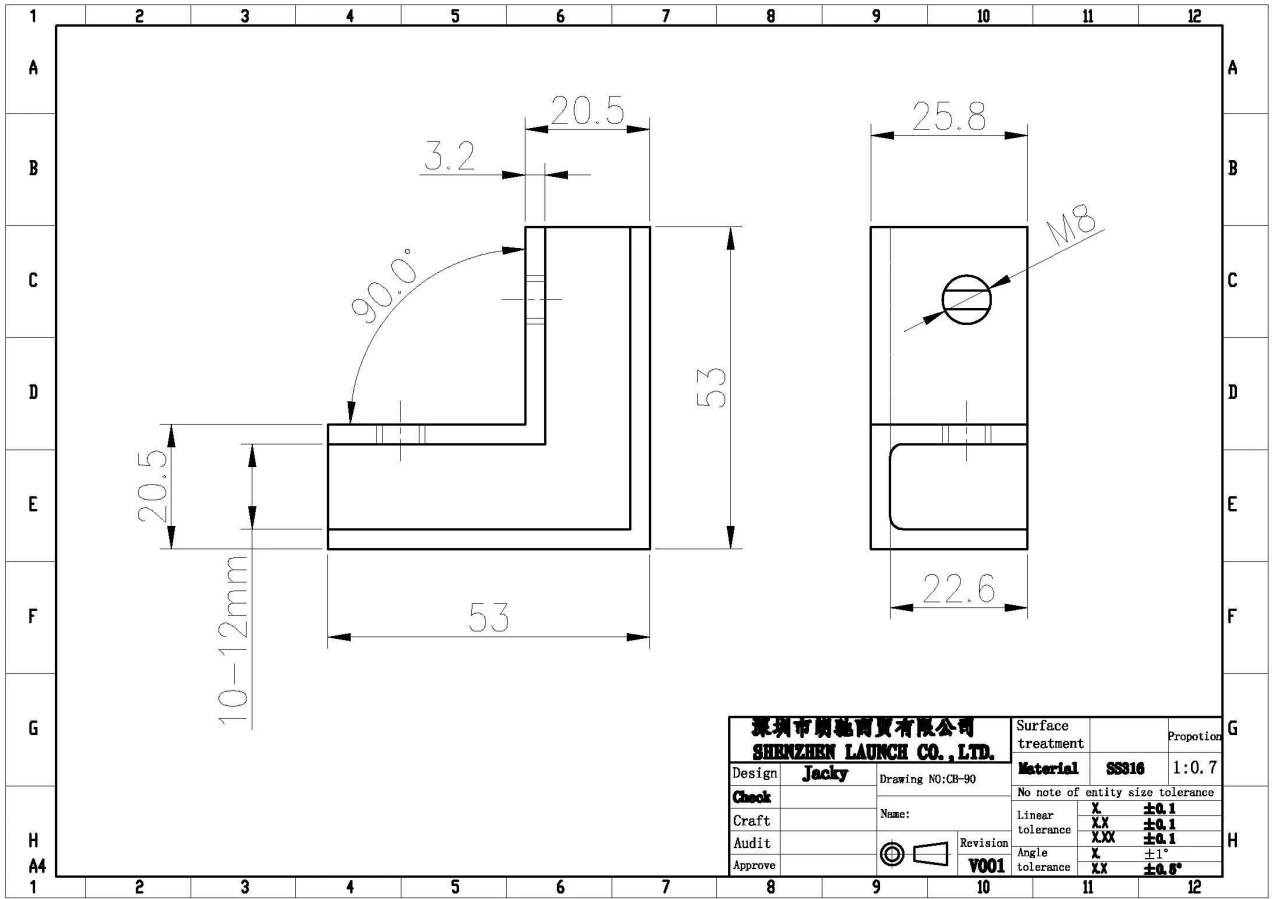

Abrazadera de barandilla de vidrio con abrazadera de vidrio tipo cuadrado de 90 grados de acero inoxidable de alta calidad

Cuadros del producto:

**TécnicoDibujo**

**Projectofoto:**

**Más abrazaderas de vidrio:**

**BC-80x35**

- Square 80x35mm clamps
- To hold **180°** glass panels
- For 8-12mm glass

**CB-90**

- Corner glass clamp
- To hold **90°** glass panels
- For 8-12mm glass

**BC-60**

- Round  $\phi 60$ mm clamps
- To hold **180°** glass panels
- For 8-12mm glass

**PV-90**

- Corner glass clamp
- To hold **90°** glass panels
- For 12-15mm glass

**CB-180**

- **Glass to wall** clamps
- For 8-12mm glass

**PV-135**

- Corner glass clamp
- To hold **135°** glass panels
- For 8-12mm glass

Drawing	Picture	Ref.	A	B	C	D	E
		G108	55	55	30	11	0
		G108R	58	55	30	11	R25.4
		G101	51	41	25	11	0
		G101R	55	41	25	11	R21.5/R25.4
		G102	44	44	25	11	0
		G102R	48	44	25	11	R21.5/R25.4
		G103	50	40	22	8	0
		G104	50	40	26	12	0
		G105	54	45	28	14	0
		G107	63	45	28	14	0
		G103R	52	40	22	8	R21.5
		G104R	52	40	26	12	R21.5
		G105R	58	45	28	14	R21.5/R25.4
		G107R	66	45	28	14	R21.5/R25.4
		G106	50	40	25	12	0
		G106R	52	40	25	12	R21.5/R25.4