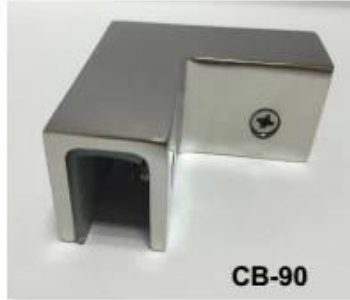

Abrazadera de barandilla de vidrio con abrazadera de vidrio tipo cuadrado de 90 grados de acero inoxidable de alta calidad

Cuadros del producto:

**TécnicoDibujo**

**Projectofoto:**

**Más abrazaderas de vidrio:**

**BC-80x35**

- Square 80x35mm clamps
- To hold **180°** glass panels
- For 8-12mm glass

**CB-90**

- Corner glass clamp
- To hold **90°** glass panels
- For 8-12mm glass

**BC-60**

- Round  $\phi 60$ mm clamps
- To hold **180°** glass panels
- For 8-12mm glass