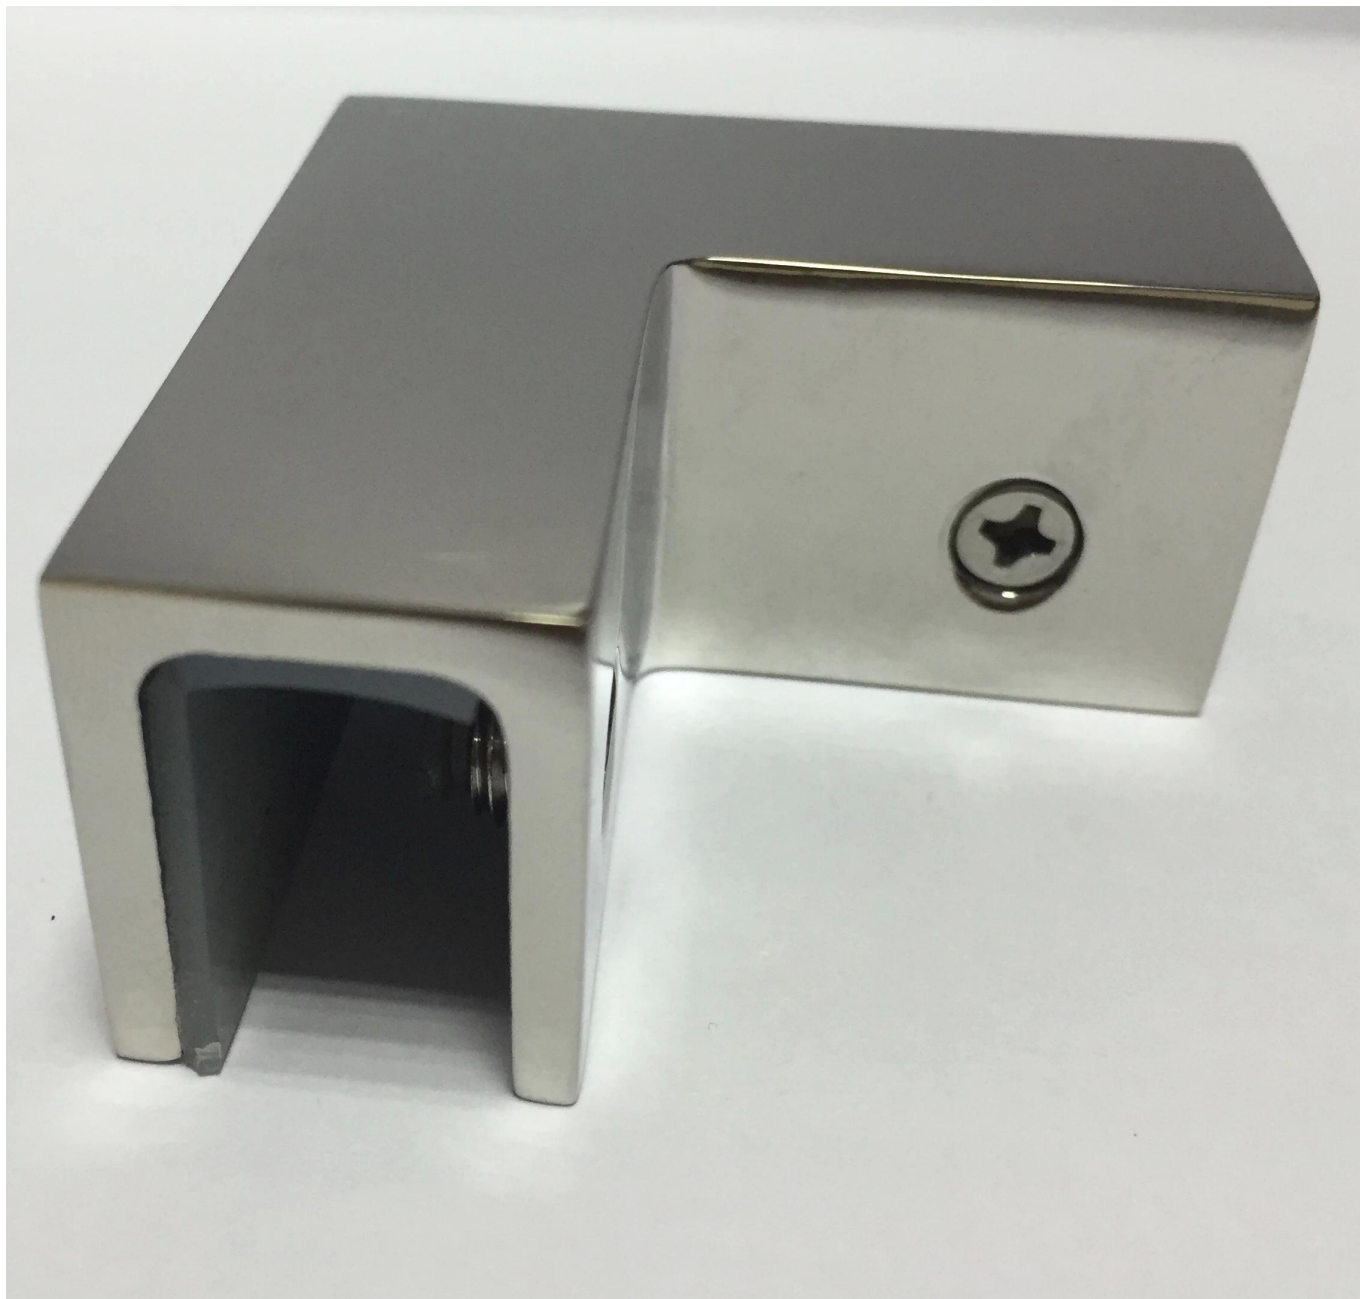

Abrazadera de barandilla de vidrio con abrazadera de vidrio tipo cuadrado de 90 grados de acero inoxidable de alta calidad

Cuadros del producto:

**TécnicoDibujo**

**Projectofoto:**

**Más abrazaderas de vidrio:**

**BC-80x35**

- Square 80x35mm clamps
- To hold **180°** glass panels
- For 8-12mm glass

**CB-90**

- Corner glass clamp
- To hold **90°** glass panels
- For 8-12mm glass

**BC-60**

- Round  $\phi 60$ mm clamps
- To hold **180°** glass panels
- For 8-12mm glass

**PV-90**

- Corner glass clamp
- To hold **90°** glass panels
- For 12-15mm glass

**CB-180**

- **Glass to wall** clamps
- For 8-12mm glass

**PV-135**

- Corner glass clamp
- To hold **135°** glass panels
- For 8-12mm glass