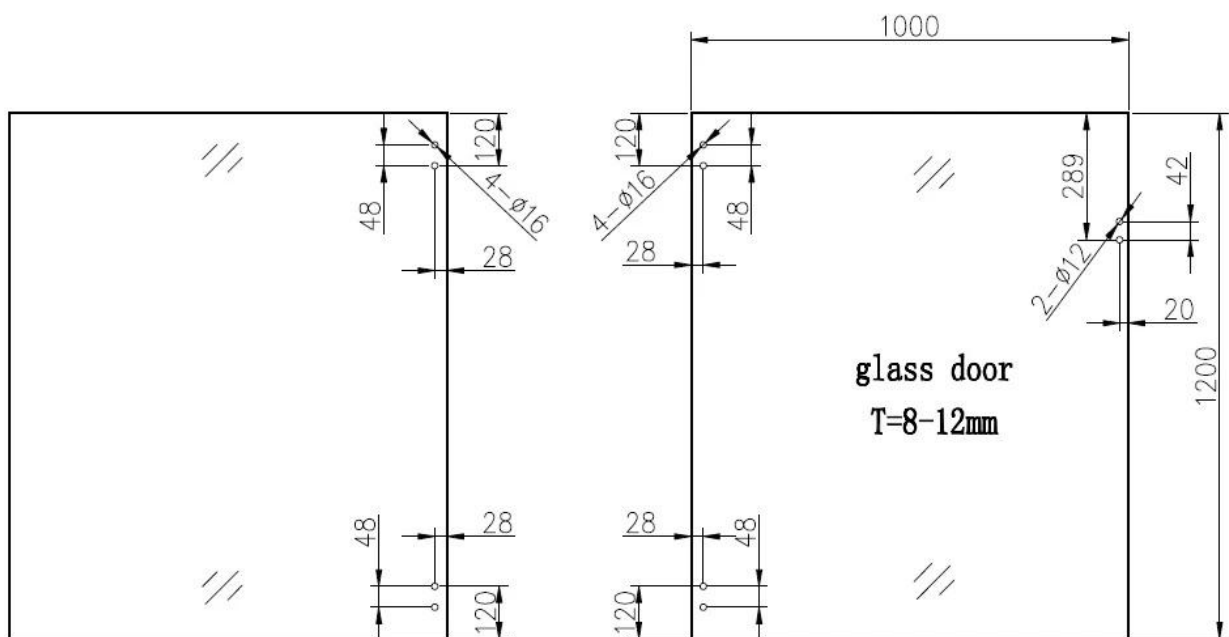

KEBIL 科比奥™
www.launch-china.cn

Glass gate hinge series

- 1、 Glass-Glass hinge, Glass to Wall hinge and Glass to Round post hinge are suitable for 1000x1200mm glass gate 8-12mm thick .
  When you open the glass gate it will close automatically .
- 2、 Our glass hinges are made by precision casting with stainless steel 316 material , satin and mirror finish optional .
- 3、 Our hinges must be applied on tempered glass .