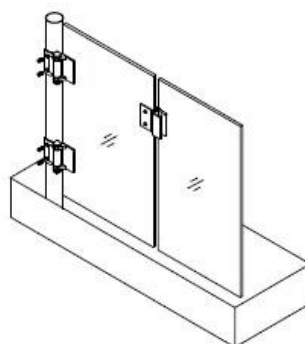

Espacio entre vidrio y puerta de 18 mm, se adapta a 8/ 10/12Puerta de vidrio templado de mm, encaja en vidrio fijo de 10/12 mm

1 de vaso para vaso bisagra con ESPACIO 2 TORNILLOS 42 mm

Orificio del panel de vidrio de la puerta de la piscina - 20mm desde el borde del vidrio, con una separación de 42 mm.

Espacio entre vidrio y puerta de 18 mm, se adapta a 8/ 10/12puerta de vidrio templado mm

descargue aquí el dibujo técnico:

KEBIL 科比奥™
www.launch-china.cn

Glass gate hinge series

- 1、 Glass-Glass hinge, Glass to Wall hinge and Glass to Round post hinge are suitable for 1000x1200mm glass gate 8-12mm thick .
When you open the glass gate it will close automatically .
- 2、 Our glass hinges are made by precision casting with stainless steel 316 material , satin and mirror finish optional .
- 3、 Our hinges must be applied on tempered glass .

Glass to Glass

Glass to Round post

Glass to Wall

Hole dimensions

por Puerta de cristal para piscina Bisagra E instalación, Por favor, consulte el siguiente enlace de vídeo:

<https://www.youtube.com/watch?v=DKZIF0cAt1M>

por Puerta de vidrio para piscina bisagra embalaje, Por favor, debajo de las fotos del empaque.:

por Puerta de vidrio para piscina bisagra proyecto, Por favor, debajo de las fotos del proyecto:

Para más Puerta de vidrio para piscina bisagra tipos, Por favor debajo de las fotos: