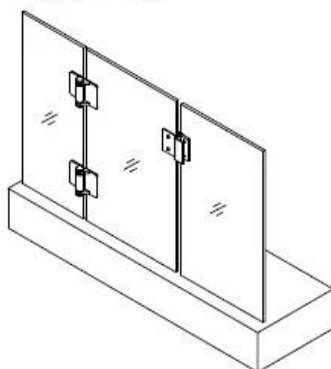

Espacio entre vidrio y puerta de 18 mm, se adapta a 8/ 10/12Puerta de vidrio templado de mm, encaja en vidrio fijo de 10/12 mm

1 de vaso para vaso bisagra con ESPACIO 2 TORNILLOS 42 mm

Orificio del panel de vidrio de la puerta de la piscina - 20mm desde el borde del vidrio, con una separación de 42 mm.

Espacio entre vidrio y puerta de 18 mm, se adapta a 8/ 10/12puerta de vidrio templado mm

descargue aquí el dibujo técnico:

KEBIL 科比奥™
www.launch-china.cn

Glass gate hinge series

- 1、 Glass-Glass hinge, Glass to Wall hinge and Glass to Round post hinge are suitable for 1000x1200mm glass gate 8-12mm thick .
When you open the glass gate it will close automatically .
- 2、 Our glass hinges are made by precision casting with stainless steel 316 material , satin and mirror finish optional .
- 3、 Our hinges must be applied on tempered glass .

Glass to Glass

Glass to Round post

Glass to Wall

Hole dimensions

por Puerta de cristal para piscina Bisagra E instalación, Por favor, consulte el siguiente enlace de vídeo:

<https://www.youtube.com/watch?v=DKZIF0cAt1M>

por Puerta de vidrio para piscina bisagra embalaje, Por favor, debajo de las fotos del empaque.:

por Puerta de vidrio para piscina bisagra proyecto, Por favor, debajo de las fotos del proyecto:

Para más Puerta de vidrio para piscina bisagra tipos, Por favor debajo de las fotos: