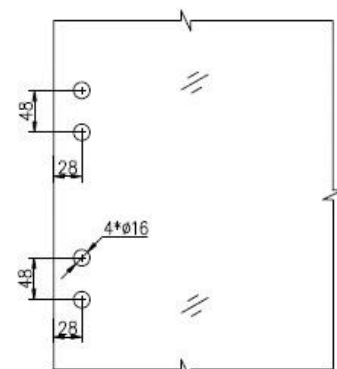

1 de bisagra vidrio a vidrio 21 mm ESPESOR

Distancia entre dos tornillos 48mm

Distancia del tornillo al borde de la bisagra: 20 mm

Consulte el siguiente dibujo de dimensiones:

G-G2 Información técnica de la bisagra:

Espacio entre vidrio y puerta de 18 mm, se adapta a 8/ 10/12Puerta de vidrio templado de mm, encaja en vidrio fijo de 10/12 mm

1 de vaso para vaso bisagra con ESPACIO 2 TORNILLOS 42 mm

Orificio del panel de vidrio de la puerta de la piscina - 20mm desde el borde del vidrio, con una separación de 42 mm.

Espacio entre vidrio y puerta de 18 mm, se adapta a 8/ 10/12puerta de vidrio templado mm

descargue aquí el dibujo técnico:

KEBIL 科比奥™
www.launch-china.cn

Glass gate hinge series

- 1、 Glass-Glass hinge, Glass to Wall hinge and Glass to Round post hinge are suitable for 1000x1200mm glass gate 8-12mm thick .
When you open the glass gate it will close automatically .
- 2、 Our glass hinges are made by precision casting with stainless steel 316 material , satin and mirror finish optional .
- 3、 Our hinges must be applied on tempered glass .

Glass to Glass

Glass to Round post

Glass to Wall

Hole dimensions

por Puerta de cristal para piscina Bisagra E instalación, Por favor, consulte el siguiente enlace de vídeo:

<https://www.youtube.com/watch?v=DKZIF0cAt1M>