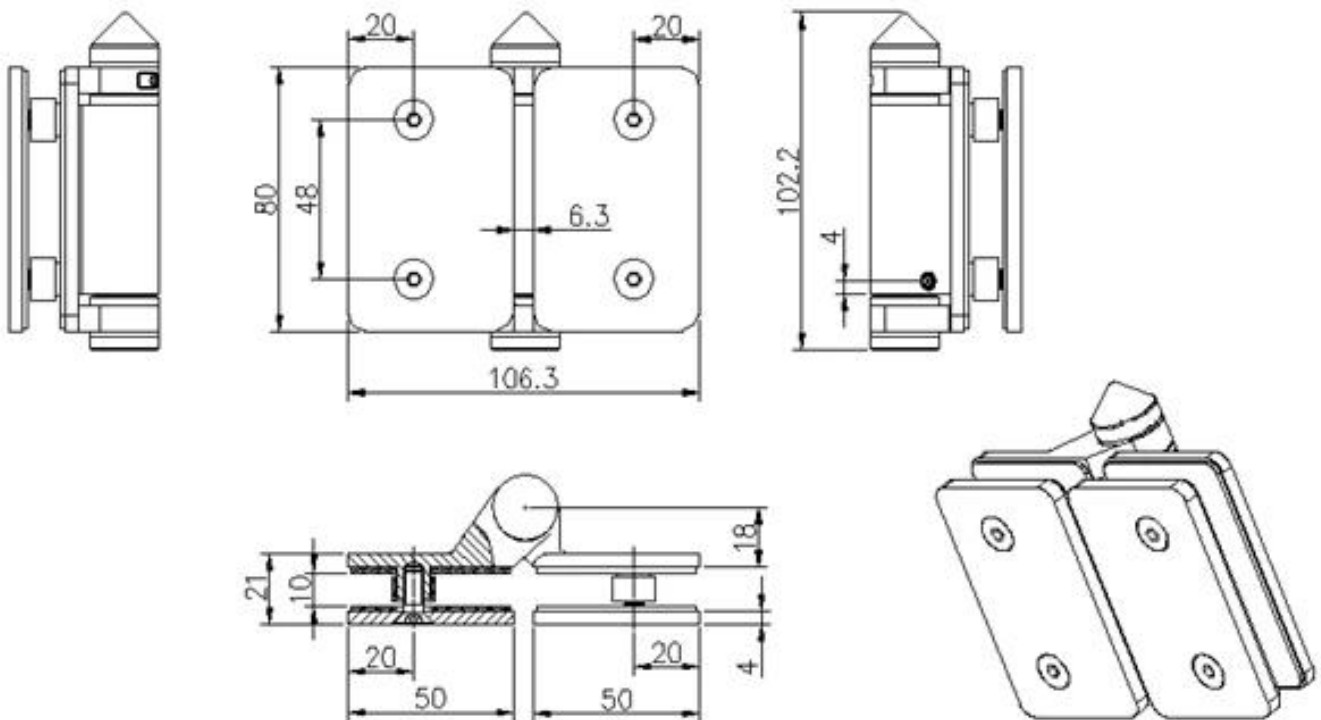

2 de resorte de cierre automático bisagra para adaptarse a la aplicación de vidrio / vidrio

G-G2

G-G2 Dimensión de la bisagra:

1 de vaso para vaso bisagra 80mm ANCHURA

1 de vaso para vaso bisagra 106,3mm LONGITUD

1 de bisagra vidrio a vidrio 21 mm ESPESOR

Distancia entre dos tornillos 48mm

Distancia del tornillo al borde de la bisagra: 20 mm

Consulte el siguiente dibujo de dimensiones:

G-G2 Información técnica de la bisagra:

Espacio entre vidrio y puerta de 18 mm, se adapta a 8/ 10/12Puerta de vidrio templado de mm, encaja en vidrio fijo de 10/12 mm

1 de vaso para vaso bisagra con ESPACIO 2 TORNILLOS 42 mm

Orificio del panel de vidrio de la puerta de la piscina - 20mm desde el borde del vidrio, con una separación de 42 mm.

Glass to Glass

Glass to Round post

Glass to Wall

Hole dimensions

por Puerta de cristal para piscina Bisagra E instalación, Por favor, consulte el siguiente enlace de vídeo:

<https://www.youtube.com/watch?v=DKZIF0cAt1M>