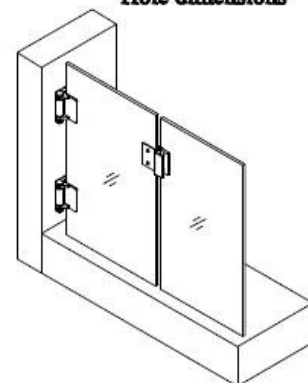

Espacio entre vidrio y puerta de 18 mm, se adapta a 8/ 10/12Puerta de vidrio templado de mm, encaja en vidrio fijo de 10/12 mm

1 de vaso para vaso bisagra con ESPACIO 2 TORNILLOS 42 mm

Orificio del panel de vidrio de la puerta de la piscina - 20mm desde el borde del vidrio, con una separación de 42 mm.

Espacio entre vidrio y puerta de 18 mm, se adapta a 8/ 10/12puerta de vidrio templado mm

descargue aquí el dibujo técnico:

KEBIL 科比奥™
www.launch-china.cn

Glass gate hinge series

- 1、 Glass-Glass hinge, Glass to Wall hinge and Glass to Round post hinge are suitable for 1000x1200mm glass gate 8-12mm thick .
When you open the glass gate it will close automatically .
- 2、 Our glass hinges are made by precision casting with stainless steel 316 material , satin and mirror finish optional .
- 3、 Our hinges must be applied on tempered glass .

Glass to Glass

Glass to Round post

Glass to Wall

Hole dimensions

por Puerta de cristal para piscina Bisagra E instalación, Por favor, consulte el siguiente enlace de vídeo:

<https://www.youtube.com/watch?v=DKZIF0cAt1M>

por Puerta de vidrio para piscina bisagra embalaje, Por favor, debajo de las fotos del empaque.:

por Puerta de vidrio para piscina bisagra proyecto, Por favor, debajo de las fotos del proyecto:

Para más Puerta de vidrio para piscina bisagra tipos, Por favor debajo de las fotos: