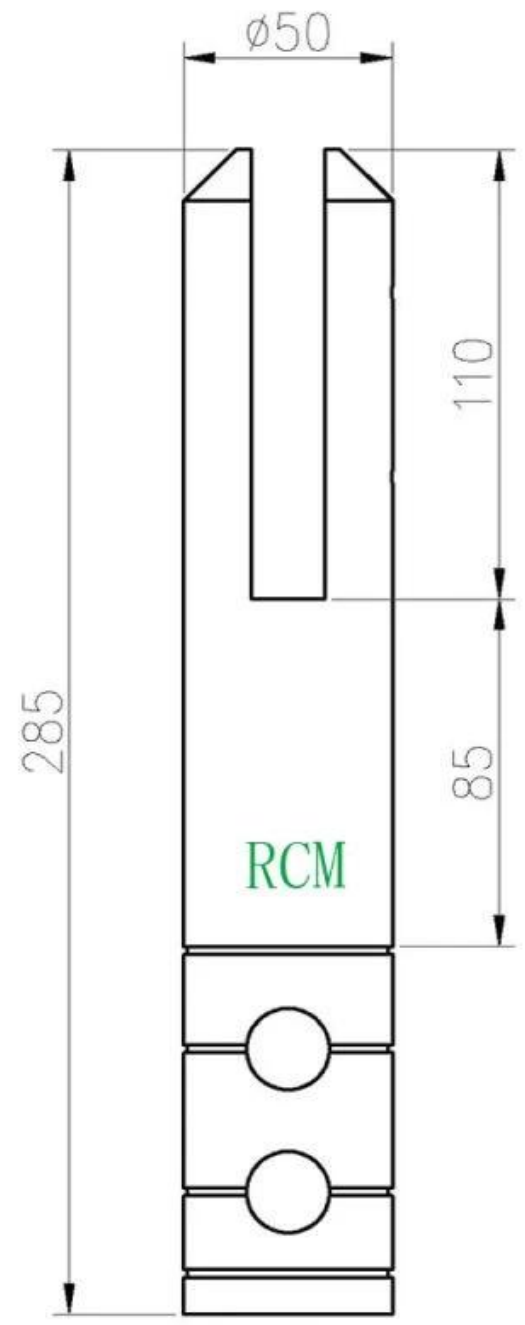

## Espita de vidrio de cinco tipos

No. de parte	Material	Terminar	Espesor de vidrio	Observaciones
<a href="#">SBM</a>	Dúplex 2205 316SS 304SS	Satinado / Espejo	10-13,52 mm	
<a href="#">RBM</a>	Dúplex 2205 316SS 304SS	Satinado / Espejo	10-13,52 mm	
<a href="#">SCM</a>	Dúplex 2205 316SS 304SS	Satinado / Espejo	10-13,52 mm	La longitud adicional está disponible soldando
<a href="#">RCM</a>	Dúplex 2205 316SS 304SS	Satinado / Espejo	10-13,52 mm	La longitud adicional está disponible soldando
<a href="#">SFM</a>	Dúplex 2205 316SS 304SS	Satinado / Espejo	10-13,52 mm	

No de pieza: SFM

**KEBIL** 科比奥®

**KEBIL** 科比奥®

**Dibujo técnico**  
**SBM y SCM**

**RBM y RCM**

SFM de montaje lateral

Dibujos de aplicación

**KEBIL** 科比奥®