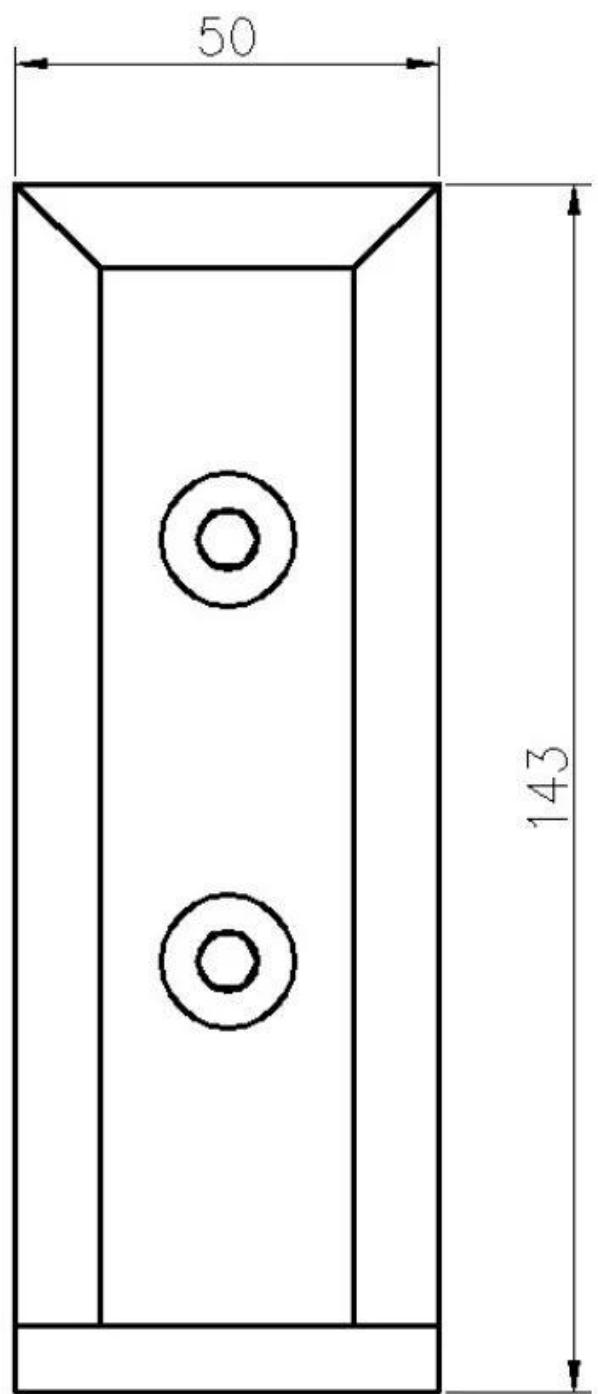

## Espita de vidrio de cinco tipos

No. de parte	Material	Terminar	Espesor de vidrio	Observaciones
<a href="#">SBM</a>	Dúplex 2205 316SS 304SS	Satinado / Espejo	10-13,52 mm	
<a href="#">RBM</a>	Dúplex 2205 316SS 304SS	Satinado / Espejo	10-13,52 mm	
<a href="#">SCM</a>	Dúplex 2205 316SS 304SS	Satinado / Espejo	10-13,52 mm	La longitud adicional está disponible soldando
<a href="#">RCM</a>	Dúplex 2205 316SS 304SS	Satinado / Espejo	10-13,52 mm	La longitud adicional está disponible soldando
<a href="#">SFM</a>	Dúplex 2205 316SS 304SS	Satinado / Espejo	10-13,52 mm	

No de pieza: SFM

**KEBIL** 科比奥®

**KEBIL** 科比奥®

**Dibujo técnico**  
**SBM y SCM**

**RBM y RCM**

SFM de montaje lateral

Dibujos de aplicación

**KEBIL** 科比奥®