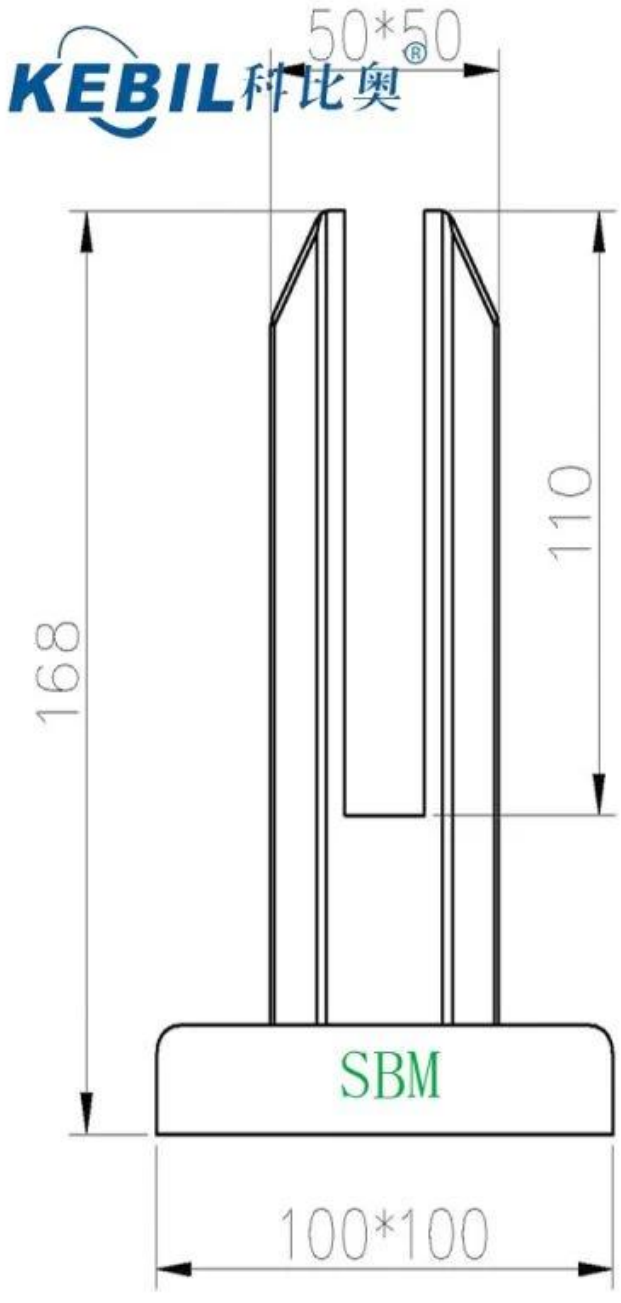

Espita de vidrio de cinco tipos

No. de parte	Material	Terminar	Espesor de vidrio	Observaciones
SBM	Dúplex 2205 316SS 304SS	Satinado / Espejo	10-13,52 mm	
RBM	Dúplex 2205 316SS 304SS	Satinado / Espejo	10-13,52 mm	
SCM	Dúplex 2205 316SS 304SS	Satinado / Espejo	10-13,52 mm	La longitud adicional está disponible soldando
RCM	Dúplex 2205 316SS 304SS	Satinado / Espejo	10-13,52 mm	La longitud adicional está disponible soldando
SFM	Dúplex 2205 316SS 304SS	Satinado / Espejo	10-13,52 mm	

No de pieza: SFM

KEBIL 科比奥®

KEBIL 科比奥®

Dibujo técnico
SBM y SCM

RBM y RCM

SFM de montaje lateral

Dibujos de aplicación

KEBIL 科比奥®