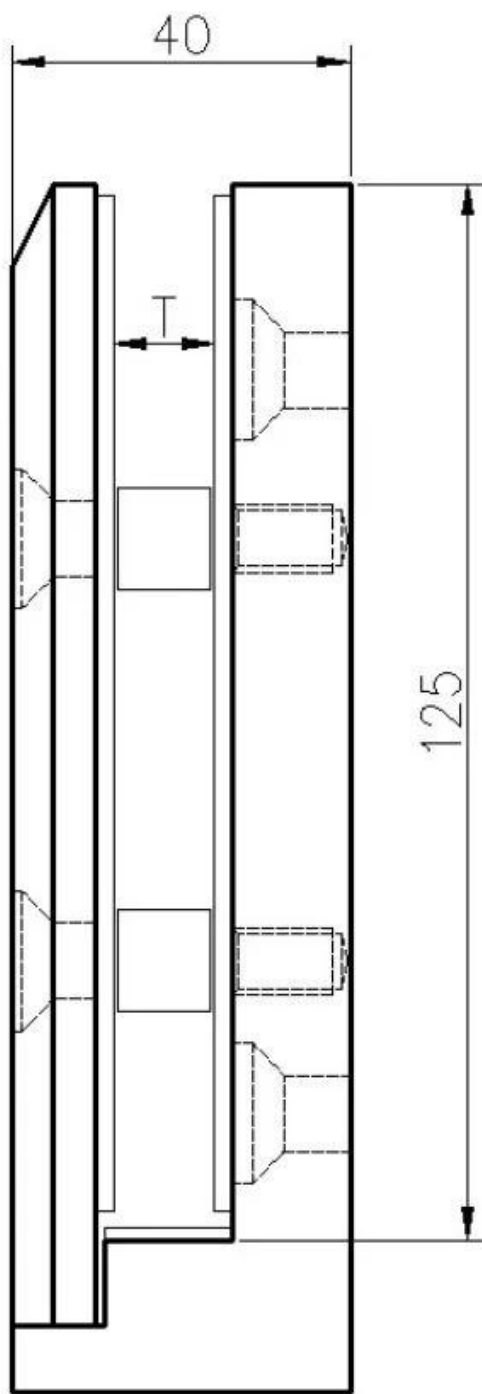

## Espita de vidrio de cinco tipos

No. de parte	Material	Terminar	Espesor de vidrio	Observaciones
<a href="#">SBM</a>	Dúplex 2205 316SS 304SS	Satinado / Espejo	10-13,52 mm	
<a href="#">RBM</a>	Dúplex 2205 316SS 304SS	Satinado / Espejo	10-13,52 mm	
<a href="#">SCM</a>	Dúplex 2205 316SS 304SS	Satinado / Espejo	10-13,52 mm	La longitud adicional está disponible soldando
<a href="#">RCM</a>	Dúplex 2205 316SS 304SS	Satinado / Espejo	10-13,52 mm	La longitud adicional está disponible soldando
<a href="#">SFM</a>	Dúplex 2205 316SS 304SS	Satinado / Espejo	10-13,52 mm	

No de pieza: SFM

**KEBIL** 科比奥®

**KEBIL** 科比奥®

**Dibujo técnico**  
**SBM y SCM**

**RBM y RCM**

SFM de montaje lateral

Dibujos de aplicación

**KEBIL** 科比奥®