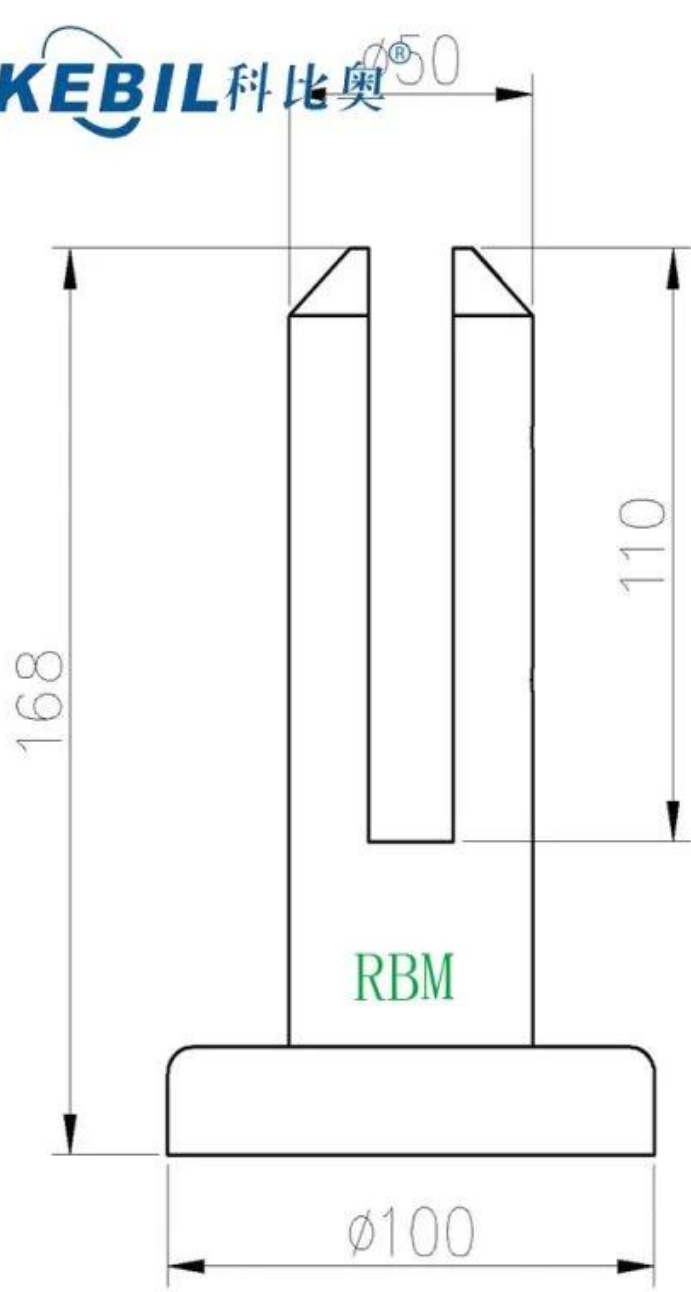

Espita de vidrio de cinco tipos

No. de parte	Material	Terminar	Espesor de vidrio	Observaciones
SBM	Dúplex 2205 316SS 304SS	Satinado / Espejo	10-13,52 mm	
RBM	Dúplex 2205 316SS 304SS	Satinado / Espejo	10-13,52 mm	
SCM	Dúplex 2205 316SS 304SS	Satinado / Espejo	10-13,52 mm	La longitud adicional está disponible soldando
RCM	Dúplex 2205 316SS 304SS	Satinado / Espejo	10-13,52 mm	La longitud adicional está disponible soldando
SFM	Dúplex 2205 316SS 304SS	Satinado / Espejo	10-13,52 mm	

No de pieza: SFM

KEBIL 科比奥®

KEBIL 科比奥®

Dibujo técnico
SBM y SCM

RBM y RCM

SFM de montaje lateral

Dibujos de aplicación

KEBIL 科比奥®