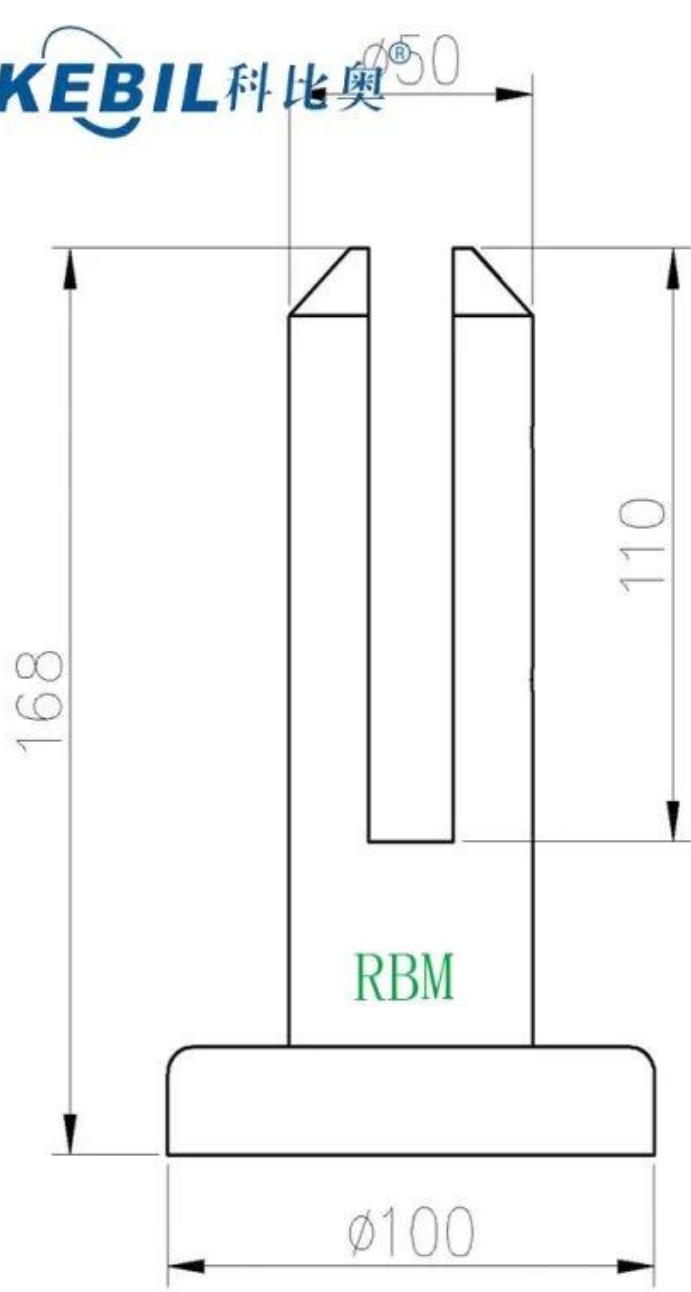

## Espita de vidrio de cinco tipos

No. de parte	Material	Terminar	Espesor de vidrio	Observaciones
<a href="#">SBM</a>	Dúplex 2205 316SS 304SS	Satinado / Espejo	10-13,52 mm	
<a href="#">RBM</a>	Dúplex 2205 316SS 304SS	Satinado / Espejo	10-13,52 mm	
<a href="#">SCM</a>	Dúplex 2205 316SS 304SS	Satinado / Espejo	10-13,52 mm	La longitud adicional está disponible soldando
<a href="#">RCM</a>	Dúplex 2205 316SS 304SS	Satinado / Espejo	10-13,52 mm	La longitud adicional está disponible soldando
<a href="#">SFM</a>	Dúplex 2205 316SS 304SS	Satinado / Espejo	10-13,52 mm	

No de pieza: SFM

**KEBIL** 科比奥®

**KEBIL** 科比奥®

**Dibujo técnico**  
**SBM y SCM**

**RBM y RCM**

SFM de montaje lateral

Dibujos de aplicación

**KEBIL** 科比奥®