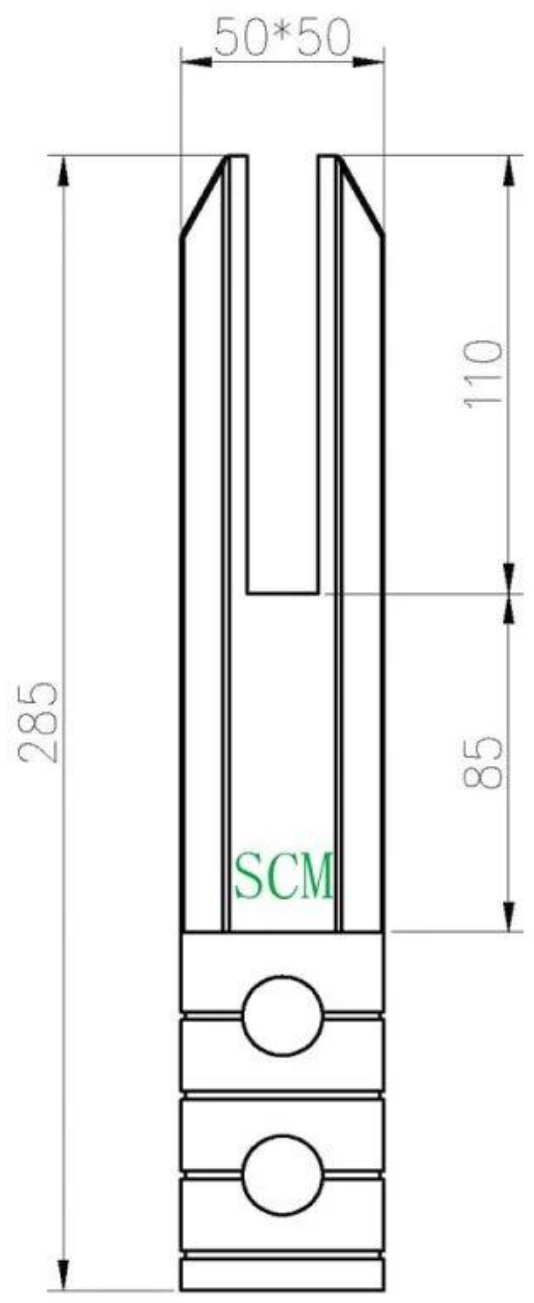

Espita de vidrio de cinco tipos

No. de parte	Material	Terminar	Espesor de vidrio	Observaciones
SBM	Dúplex 2205 316SS 304SS	Satinado / Espejo	10-13,52 mm	
RBM	Dúplex 2205 316SS 304SS	Satinado / Espejo	10-13,52 mm	
SCM	Dúplex 2205 316SS 304SS	Satinado / Espejo	10-13,52 mm	La longitud adicional está disponible soldando
RCM	Dúplex 2205 316SS 304SS	Satinado / Espejo	10-13,52 mm	La longitud adicional está disponible soldando
SFM	Dúplex 2205 316SS 304SS	Satinado / Espejo	10-13,52 mm	

No de pieza: SFM

KEBIL 科比奥®

KEBIL 科比奥®

Dibujo técnico
SBM y SCM

RBM y RCM

SFM de montaje lateral

Dibujos de aplicación

KEBIL 科比奥®