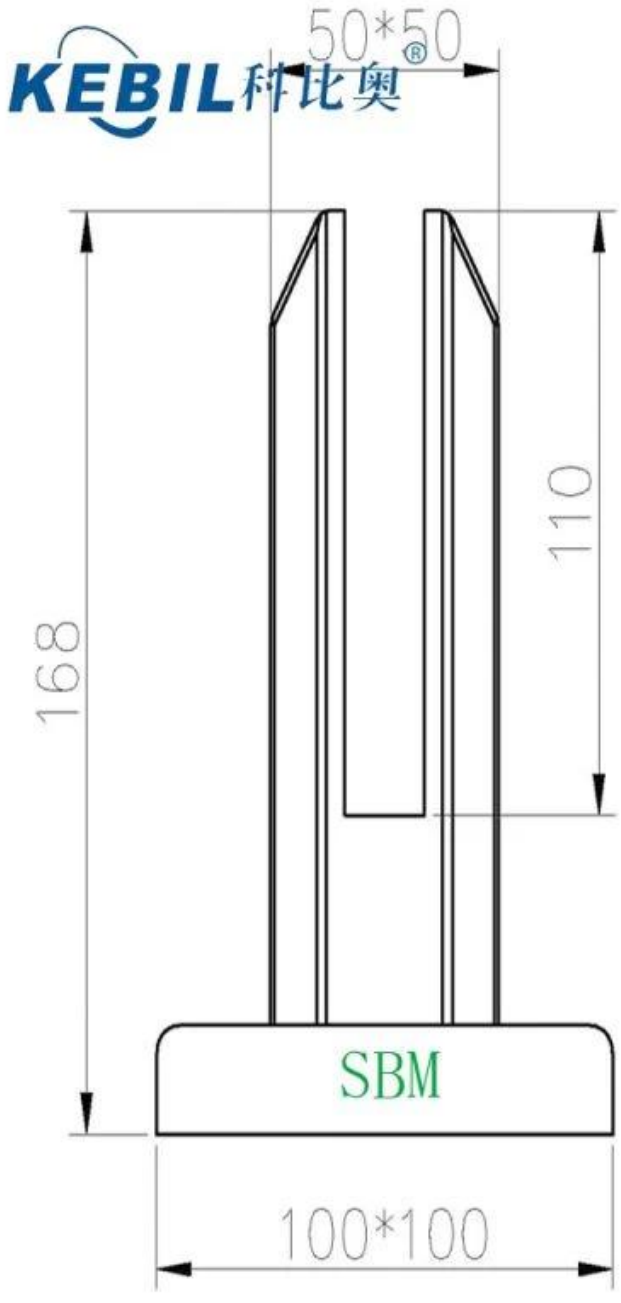

## Espita de vidrio de cinco tipos

No. de parte	Material	Terminar	Espesor de vidrio	Observaciones
<a href="#">SBM</a>	Dúplex 2205 316SS 304SS	Satinado / Espejo	10-13,52 mm	
<a href="#">RBM</a>	Dúplex 2205 316SS 304SS	Satinado / Espejo	10-13,52 mm	
<a href="#">SCM</a>	Dúplex 2205 316SS 304SS	Satinado / Espejo	10-13,52 mm	La longitud adicional está disponible soldando
<a href="#">RCM</a>	Dúplex 2205 316SS 304SS	Satinado / Espejo	10-13,52 mm	La longitud adicional está disponible soldando
<a href="#">SFM</a>	Dúplex 2205 316SS 304SS	Satinado / Espejo	10-13,52 mm	

No de pieza: SFM

**KEBIL** 科比奥®

**KEBIL** 科比奥®

**Dibujo técnico**  
**SBM y SCM**

**RBM y RCM**

SFM de montaje lateral

Dibujos de aplicación

**KEBIL** 科比奥®