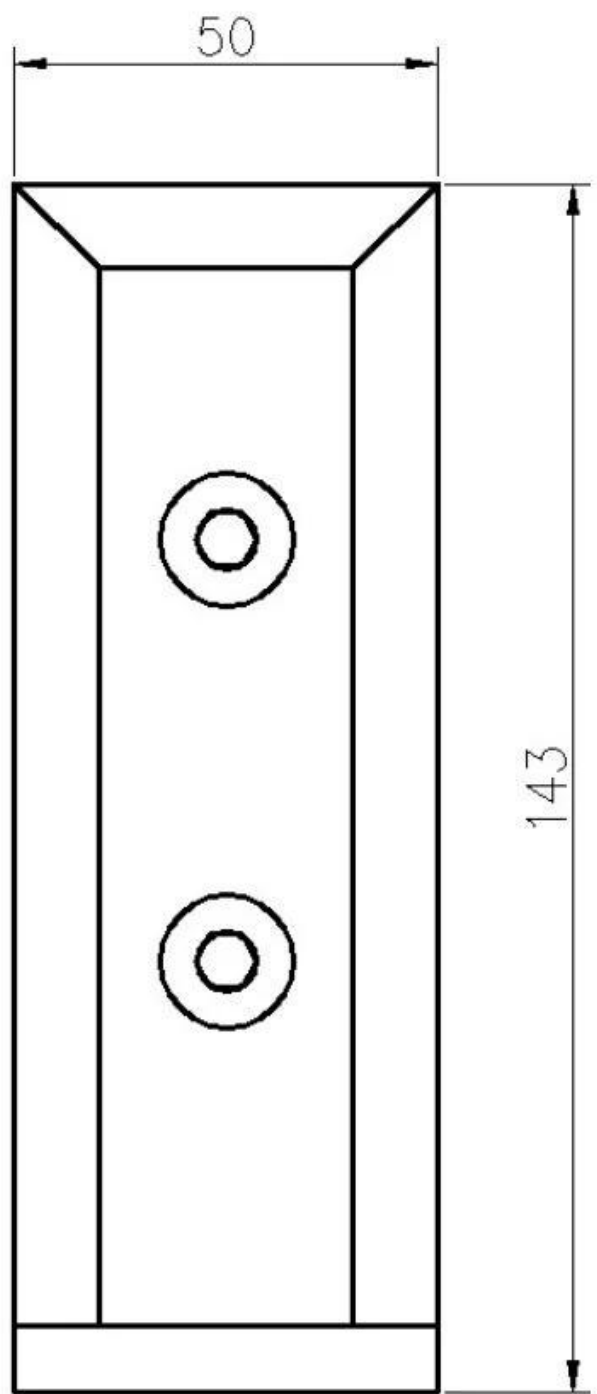

Espita de vidrio de cinco tipos

No. de parte	Material	Terminar	Espesor de vidrio	Observaciones
SBM	Dúplex 2205 316SS 304SS	Satinado / Espejo	10-13,52 mm	
RBM	Dúplex 2205 316SS 304SS	Satinado / Espejo	10-13,52 mm	
SCM	Dúplex 2205 316SS 304SS	Satinado / Espejo	10-13,52 mm	La longitud adicional está disponible soldando
RCM	Dúplex 2205 316SS 304SS	Satinado / Espejo	10-13,52 mm	La longitud adicional está disponible soldando
SFM	Dúplex 2205 316SS 304SS	Satinado / Espejo	10-13,52 mm	

No de pieza: SFM

KEBIL 科比奥®

KEBIL 科比奥®

Dibujo técnico
SBM y SCM

RBM y RCM

SFM de montaje lateral

Dibujos de aplicación

KEBIL 科比奥®