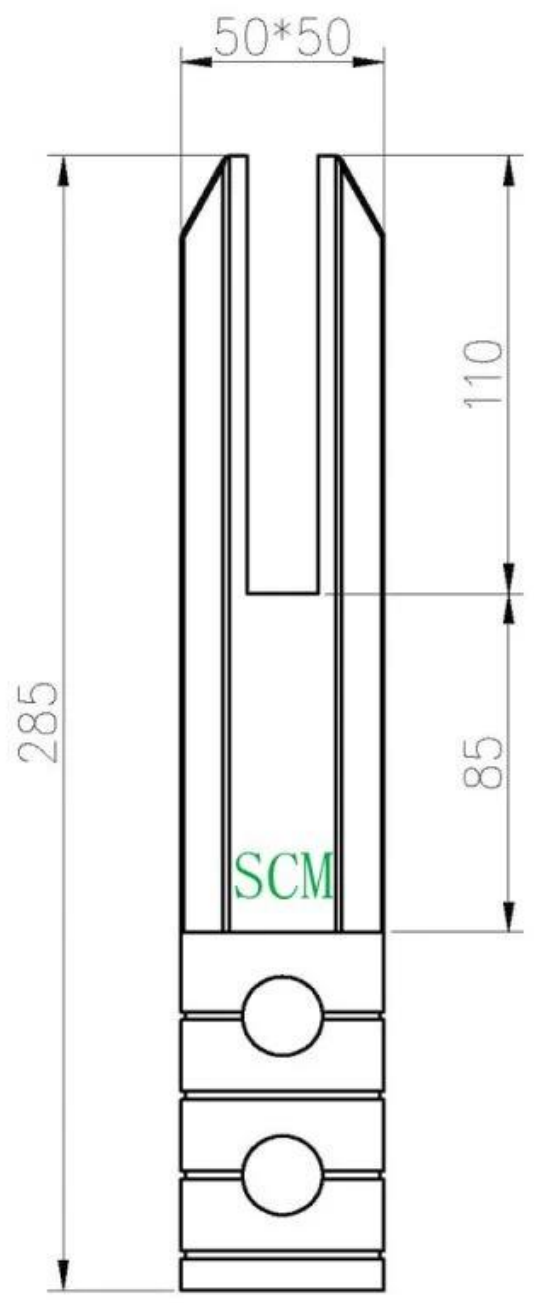

## Espita de vidrio de cinco tipos

No. de parte	Material	Terminar	Espesor de vidrio	Observaciones
<a href="#">SBM</a>	Dúplex 2205 316SS 304SS	Satinado / Espejo	10-13,52 mm	
<a href="#">RBM</a>	Dúplex 2205 316SS 304SS	Satinado / Espejo	10-13,52 mm	
<a href="#">SCM</a>	Dúplex 2205 316SS 304SS	Satinado / Espejo	10-13,52 mm	La longitud adicional está disponible soldando
<a href="#">RCM</a>	Dúplex 2205 316SS 304SS	Satinado / Espejo	10-13,52 mm	La longitud adicional está disponible soldando
<a href="#">SFM</a>	Dúplex 2205 316SS 304SS	Satinado / Espejo	10-13,52 mm	

No de pieza: SFM

**KEBIL** 科比奥®

**KEBIL** 科比奥®

**Dibujo técnico**  
**SBM y SCM**

**RBM y RCM**

SFM de montaje lateral

Dibujos de aplicación

**KEBIL** 科比奥®