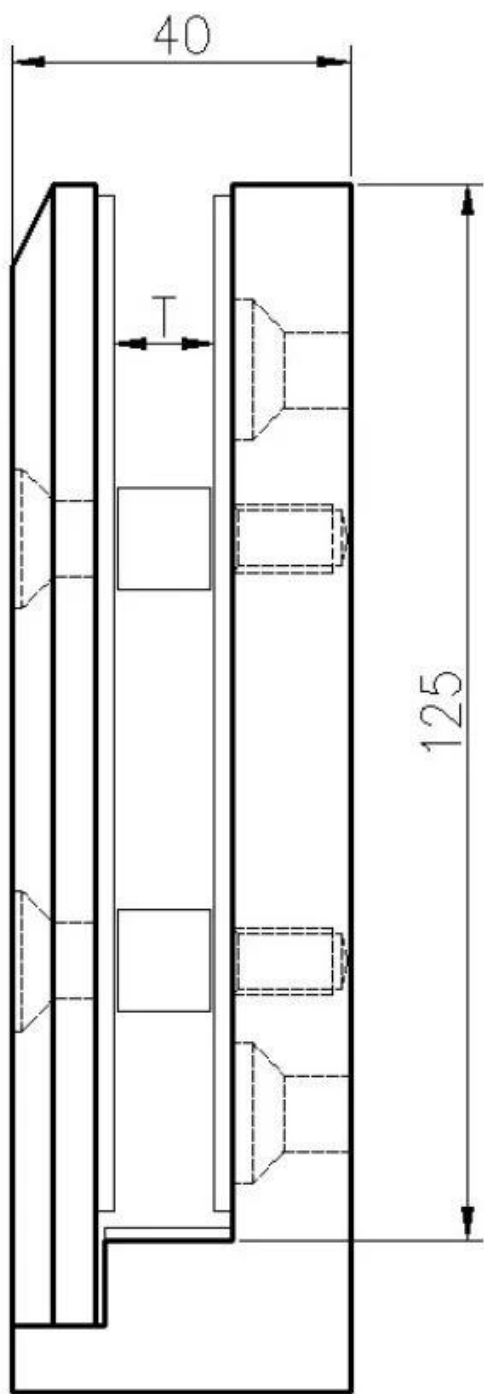

Espita de vidrio de cinco tipos

No. de parte	Material	Terminar	Espesor de vidrio	Observaciones
SBM	Dúplex 2205 316SS 304SS	Satinado / Espejo	10-13,52 mm	
RBM	Dúplex 2205 316SS 304SS	Satinado / Espejo	10-13,52 mm	
SCM	Dúplex 2205 316SS 304SS	Satinado / Espejo	10-13,52 mm	La longitud adicional está disponible soldando
RCM	Dúplex 2205 316SS 304SS	Satinado / Espejo	10-13,52 mm	La longitud adicional está disponible soldando
SFM	Dúplex 2205 316SS 304SS	Satinado / Espejo	10-13,52 mm	

No de pieza: SFM

KEBIL 科比奥®

KEBIL 科比奥®

Dibujo técnico
SBM y SCM

RBM y RCM

SFM de montaje lateral

Dibujos de aplicación

KEBIL 科比奥®