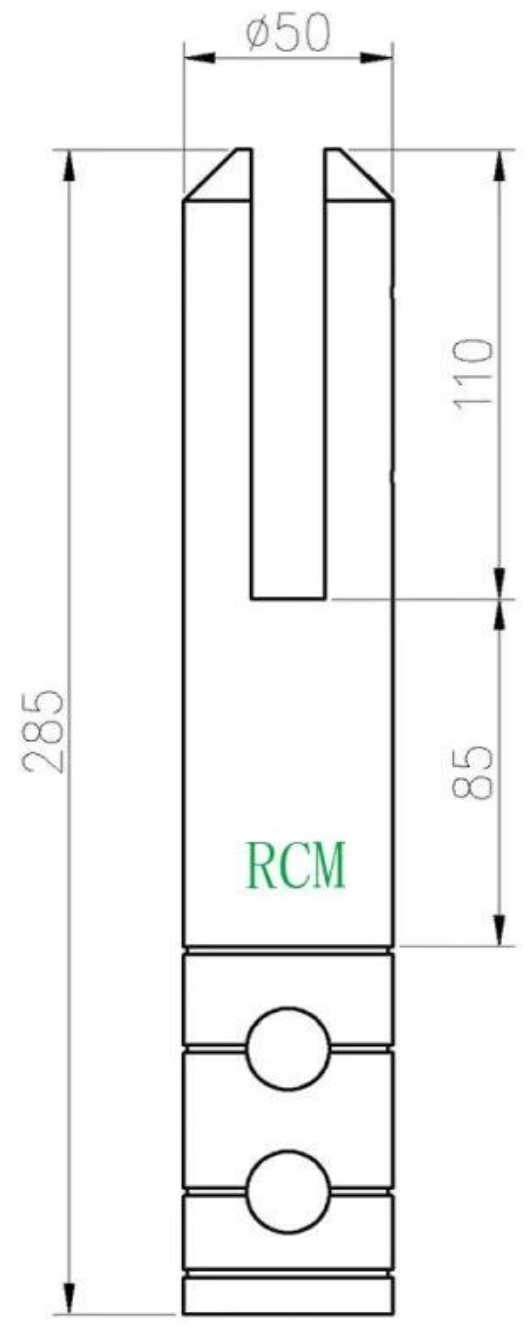

Espita de vidrio de cinco tipos

No. de parte	Material	Terminar	Espesor de vidrio	Observaciones
SBM	Dúplex 2205 316SS 304SS	Satinado / Espejo	10-13,52 mm	
RBM	Dúplex 2205 316SS 304SS	Satinado / Espejo	10-13,52 mm	
SCM	Dúplex 2205 316SS 304SS	Satinado / Espejo	10-13,52 mm	La longitud adicional está disponible soldando
RCM	Dúplex 2205 316SS 304SS	Satinado / Espejo	10-13,52 mm	La longitud adicional está disponible soldando
SFM	Dúplex 2205 316SS 304SS	Satinado / Espejo	10-13,52 mm	

No de pieza: SFM

KEBIL 科比奥®

KEBIL 科比奥®

Dibujo técnico
SBM y SCM

RBM y RCM

SFM de montaje lateral

Dibujos de aplicación

KEBIL 科比奥®