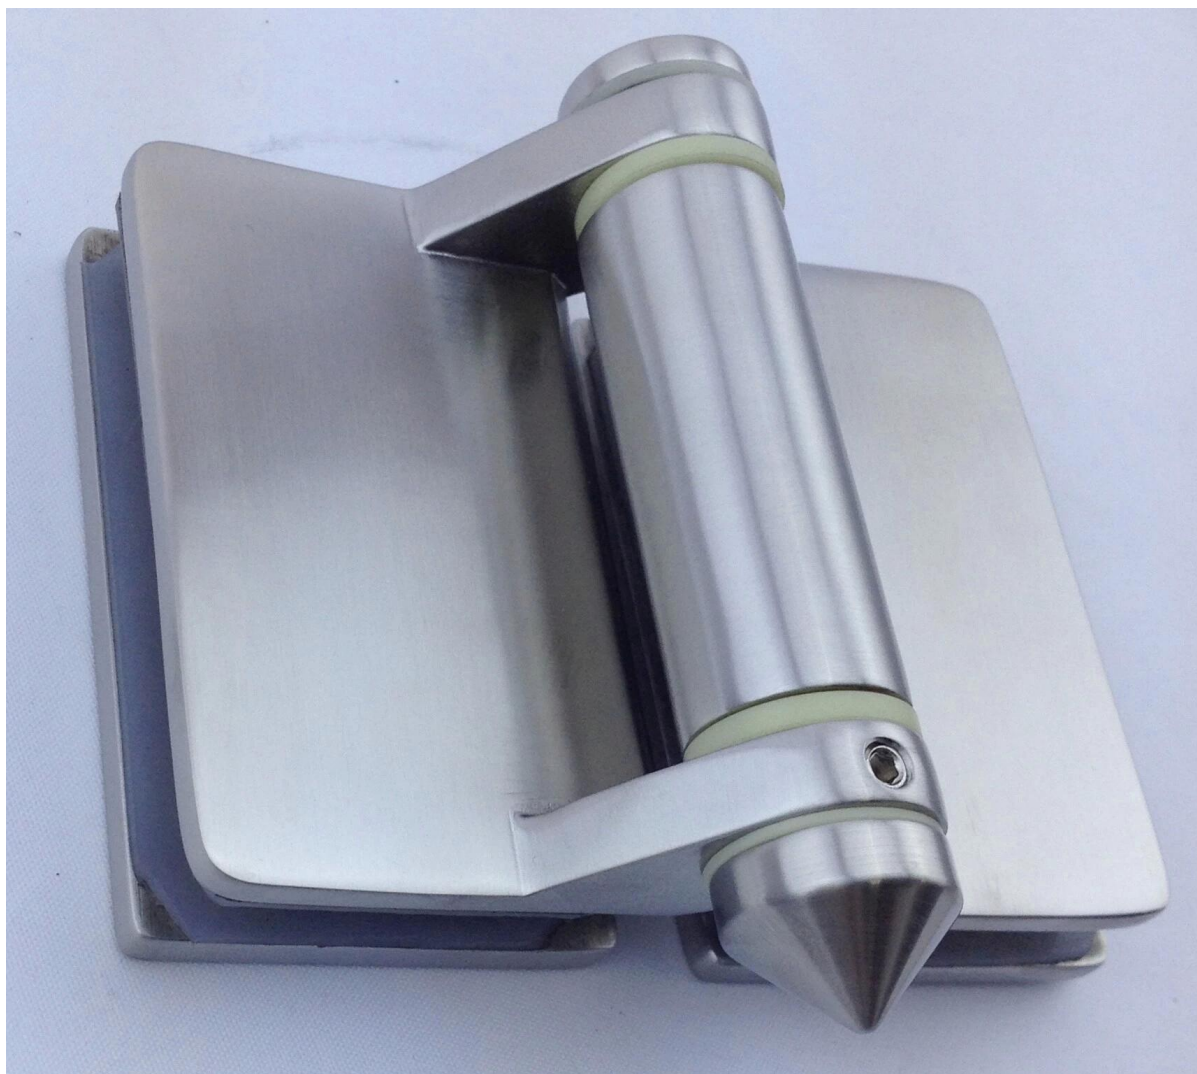

- Otras bisagras de moldes disponibles

* Vidrio a la bisagra redondo del poste **GRAMO** (Diámetro redondo del poste 50.8mm)

* Vidrio a la poste cuadrada oa la bisagra de la pared **G-W**

--Para tanto comercial y moderno casa de diseño de casa

--Por tanto al por mayor y venta al por menor (somos fábrica)

- La muestra siempre está disponible

detalles del producto

Acabado espejo

Acabado satinado

Vidrio a la bisagra redonda del poste (diámetro redondo del poste 50.8mm)