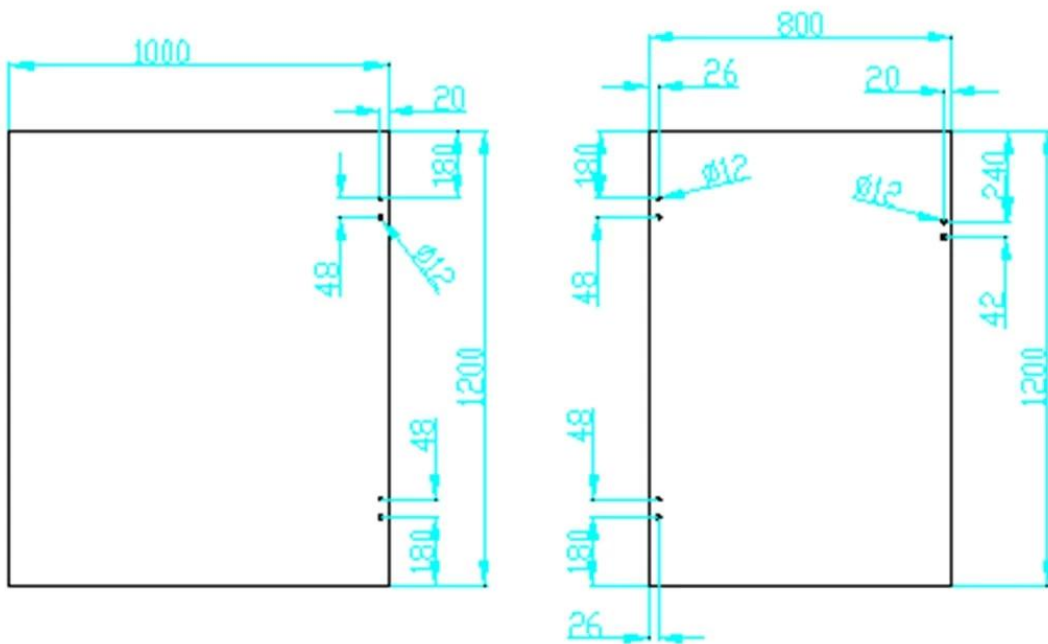

Descripción

- 2 opciones

N ° de Modelo. **G-G** Bisagra: peso máximo de la hoja de la puerta **30kg / pair**

N ° de Modelo. **G-G2** Bisagra: peso máximo de la hoja de la puerta **20kg / pair**

- Anchura máxima de la hoja de la puerta: 900mm

- Otras bisagras de moldes disponibles

* Vidrio a la bisagra redondo del poste **GRAMO** (Diámetro redondo del poste 50.8mm)

* Vidrio a la poste cuadrada oa la bisagra de la pared **G-W**

--Para tanto comercial y moderno casa de diseño de casa

--Por tanto al por mayor y venta al por menor (somos fábrica)

- La muestra siempre está disponible

detalles del producto

Acabado espejo

Acabado satinado

Vidrio a la bisagra redonda del poste (diámetro redondo del poste 50.8mm)

Bisagra de vidrio a cuadrado / bisagra de pared

Dibujo para el tamaño del agujero del taladro de vidrio

Proyecto

Bisagra de cristal y [espiga](#), [Cerradura de puerta de cristal](#) diseño

Empaquetado & Entrega