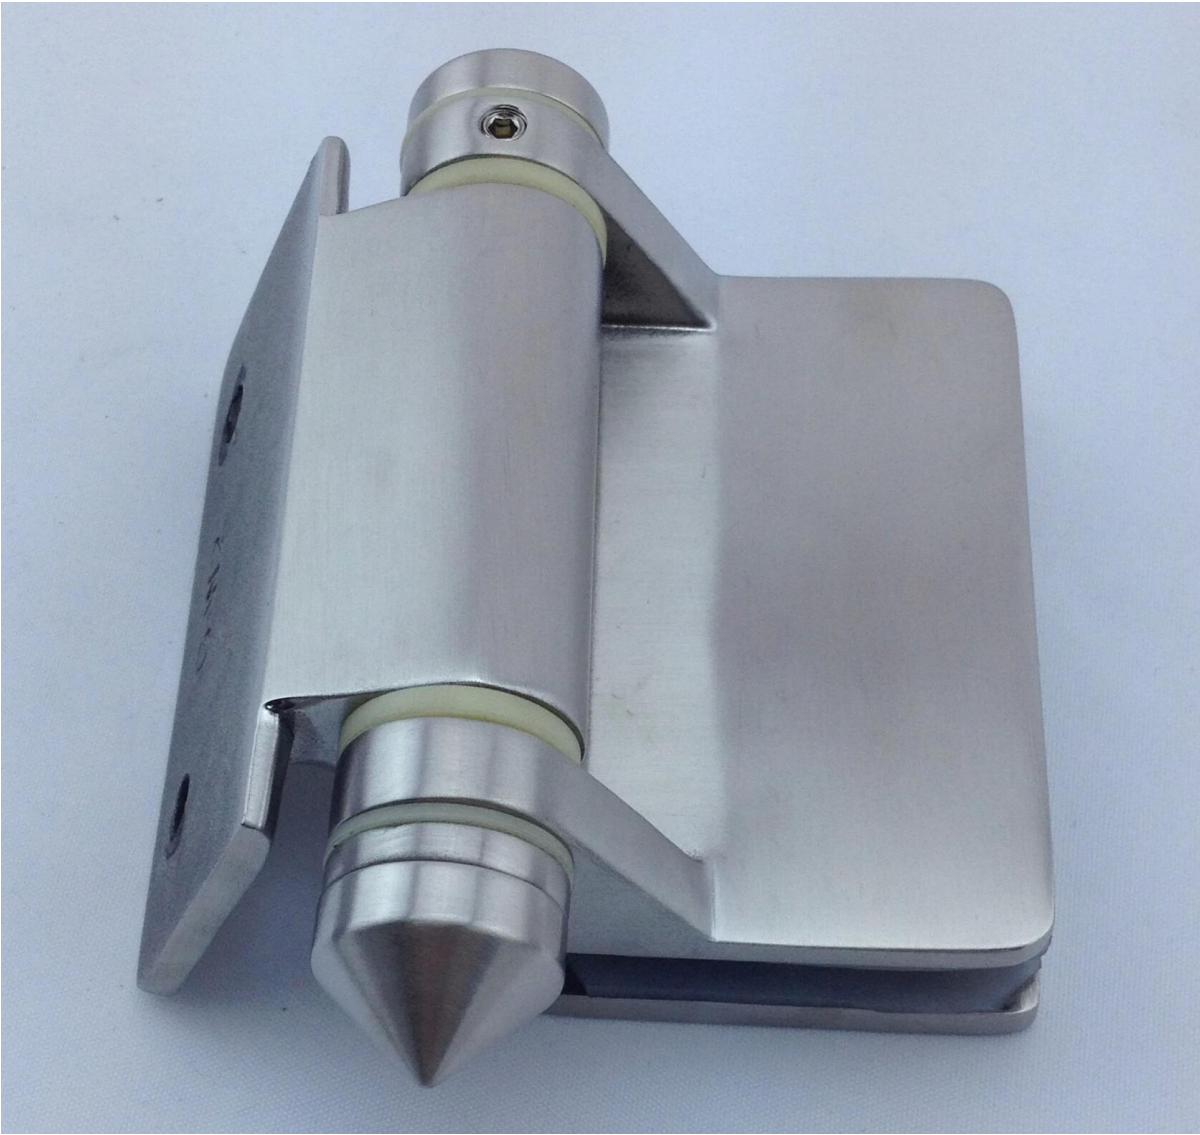

Bisagra de vidrio a cuadrado / bisagra de pared

Dibujo para el tamaño del agujero del taladro de vidrio