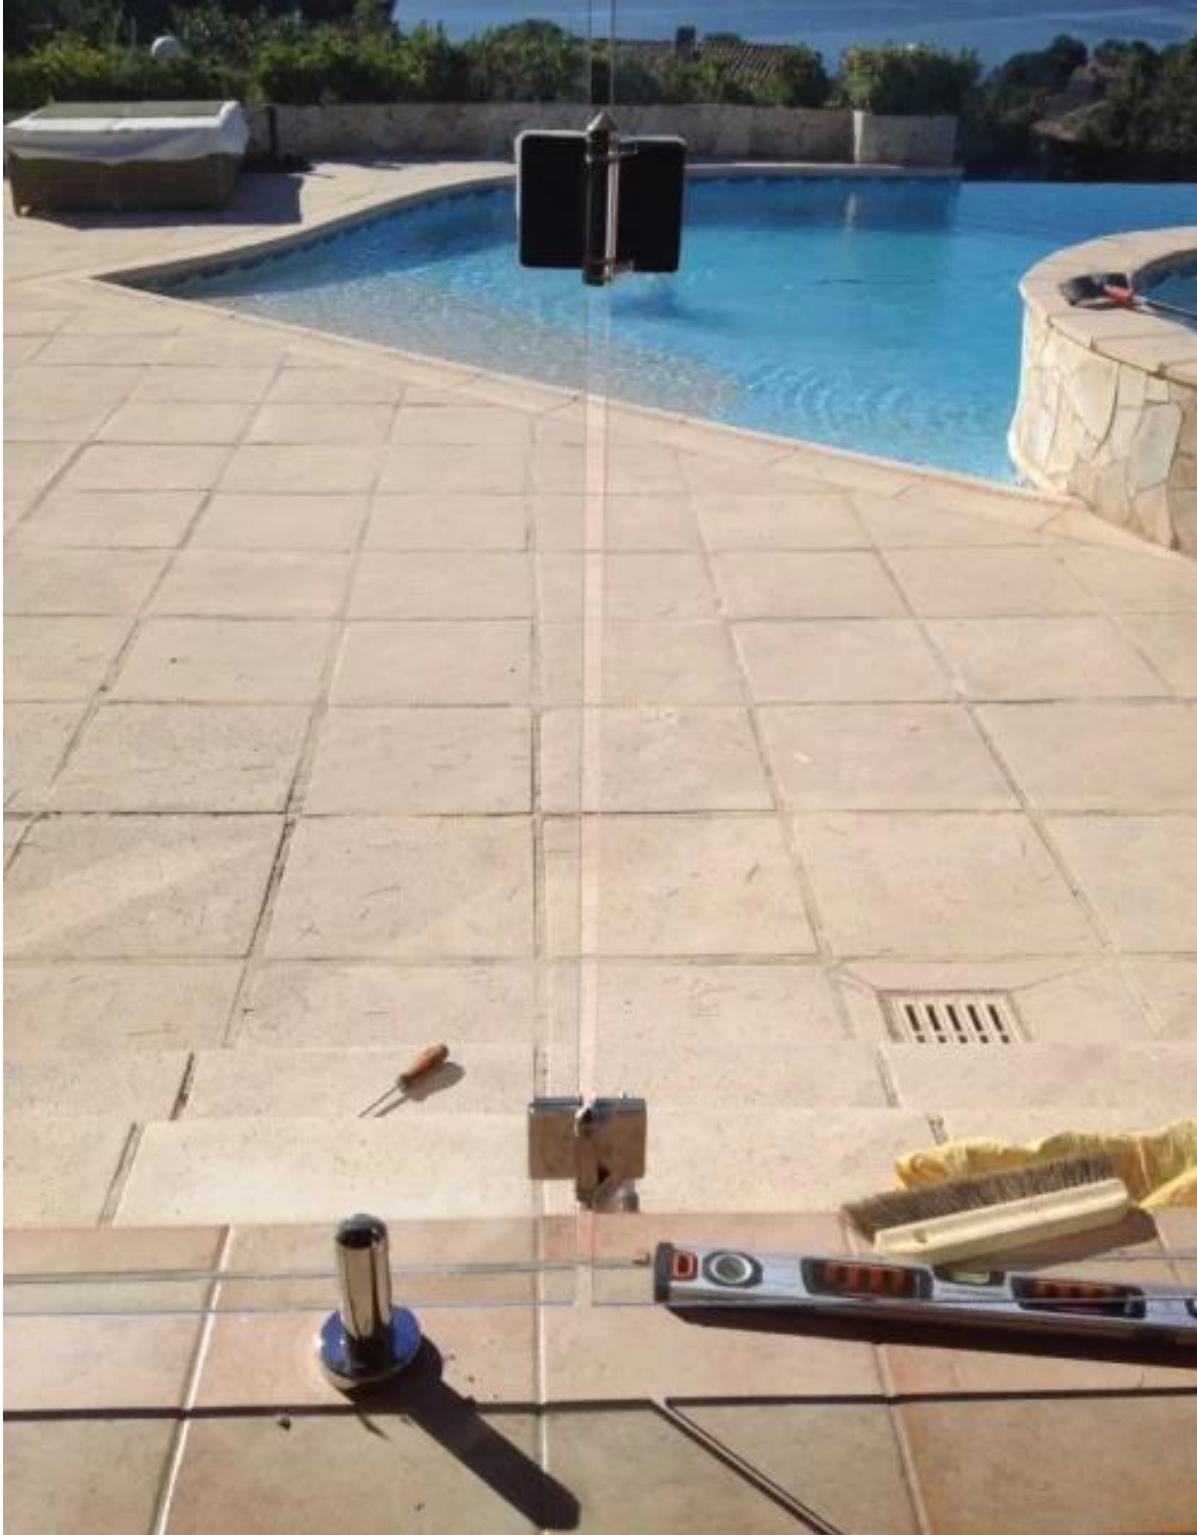

- Otras bisagras de moldes disponibles

* Vidrio a la bisagra redondo del poste **GRAMO** (Diámetro redondo del poste 50.8mm)

* Vidrio a la poste cuadrada oa la bisagra de la pared **G-W**

--Para tanto comercial y moderno casa de diseño de casa

--Por tanto al por mayor y venta al por menor (somos fábrica)

- La muestra siempre está disponible

detalles del producto

Acabado espejo

Acabado satinado

Vidrio a la bisagra redonda del poste (diámetro redondo del poste 50.8mm)

Bisagra de vidrio a cuadrado / bisagra de pared

Dibujo para el tamaño del agujero del taladro de vidrio

Proyecto

Bisagra de cristal y [espiga](#), [Cerradura de puerta de cristal](#) diseño

Empaquetado & Entrega