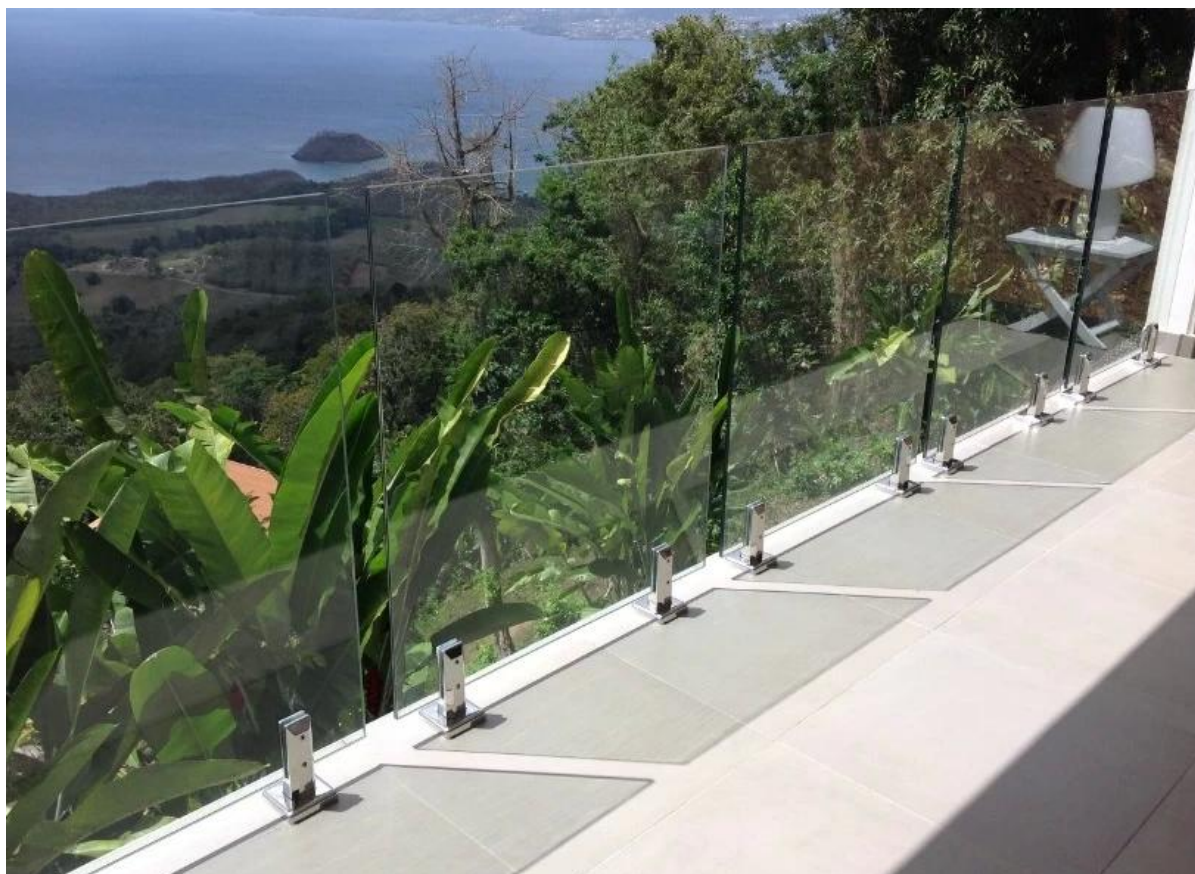

## Las características:

nombre del artículo	grifo de cristal
aplicación de espiga	para nadar cerca de la piscina, barandilla de vidrio sin marco, barandilla de la cubierta de vidrio.
material de la espiga	acero inoxidable 316
la calidad de espiga	alta calidad, se puede utilizar cerca de la piscina o en el mar, en la lluvia, nieve y viento
acabado grifo	satinado / cepillado o pulido espejo
espesor traje de cristal	6mm / 8mm / 10mm / 1076mm, 12 mm, 12.76mm, 13.52mm
tipos de espiga	espita tipo 1: redondo espita placa base espiga Tipo 2: placa de base cuadrada de espiga espiga Tipo 3: núcleo redondo taladro de espiga espiga type4: plaza central del taladro de espiga
Número de modelo de espiga	GBR: base redonda placa de espiga SBM: placa de base cuadrada de espiga RCM: espiga redonda núcleo de perforación SMC: taladro de espiga central cuadrada
paquete de espiga	+ bolsa de plástico pequeña caja blanca + cartón 1 saliente durante 1 caja blanca 10 o 12 boquillas para una caja de cartón
de peso de espiga	1.65kg de GBR: base redonda placa de espiga 2,1 kg de SBM: placa de base cuadrada de espiga 1.85kg de RCM: núcleo redondo taladro de espiga 1.97kg de SMC: plaza central del taladro de espiga
Plazo de ejecución de la producción en masa	20-25 días
MOQ	1 juego
Método de envío	envío se envía por mensajería como DHL, UPS, FEDEX, etc para la pequeña cantidad; envío se envía por mar / recipiente para la cantidad grande
términos comerciales:	EXW, FOB, CNF, C & amp; F, CIF, etc.
términos de pago:	T / T (50/50; 30/70), la unión occidental, el fideicomiso del alibaba

Modelo: GBR (placa base redonda)

MesDEL: SBM (placa de base cuadrada)

Embalaje:

4 tipos de espiga:

Fotos del proyecto para su referencia:

✘  
Gracias por su opinión, cualquier needs o pregunta, póngase en contacto conmigo libremente:  
Contacto: Joey Lan  
E-mail: [sales02@launch-china.cn](mailto:sales02@launch-china.cn).  
Skype: lanzamiento-02. Mob / WeChat / WhatsApp: 86-18707054903.