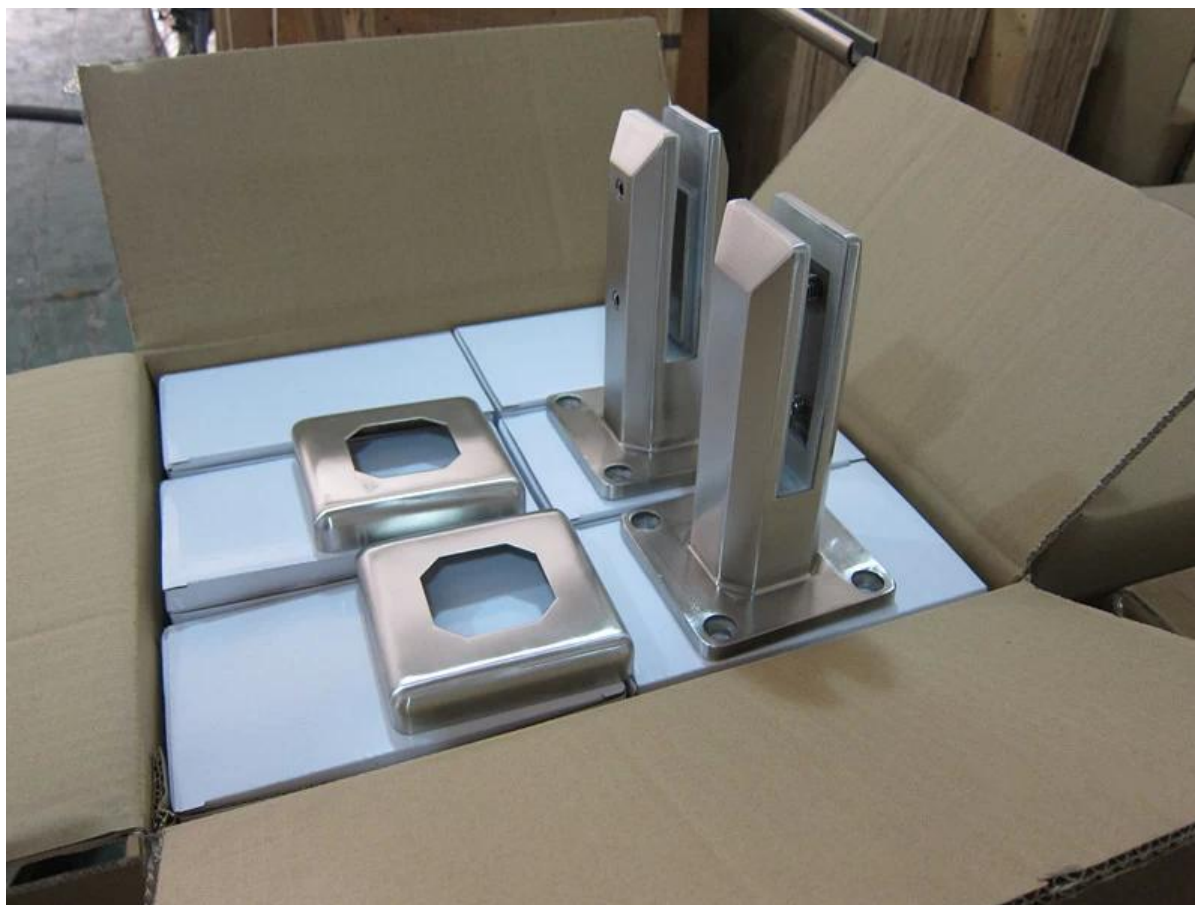

Espita de cristal del acero inoxidable de alta calidad para la piscina

Material: acero inoxidable

Montaje: suelo

Posición: cerca de la piscina, pasamano de cristal, escalera;

Acero inoxidable: 316 o 316 L

Final: Satén o espejo

Spiogt forma: redondo y cuadrado

Instalación: Sin agujeros en el vidrio adecuado

grueso de cristal: 10-13.52 mm

Espita de cristal SBM-2, base cuadrada 100x100mm con 10mm de espesor;

Espita de cristal con tapa de la base;

Altura: 168mm;

Espita de cristal del RBM-2; mm de diámetro 98 base redonda;

Espejo pulido;

Proyecto