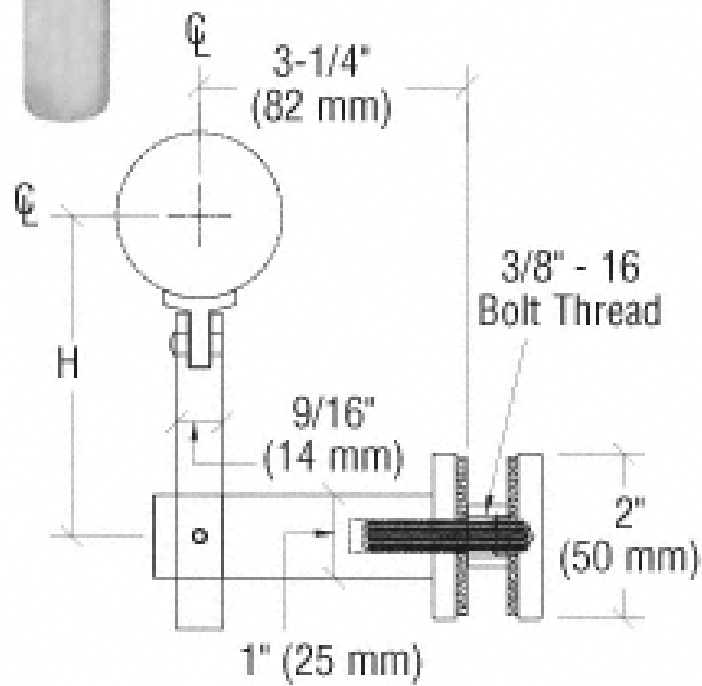

Descripción

- Soporte de pasamanos ajustable en silla de montar **P707**
- Made del stee inoxidable 316 (acero inoxidable 304 disponible)
- Finish: pulido y cepillado ambos disponibles
- Utilizado con barandilla para balaustrada Agujero de 16mm requerido en vidrio
- Radio placa adaptadora: para soportar el diámetro 50.8mm barandilla tubo. (O según su requisito)
- Placa adaptadora plana: disponible
- Por espesor del vidrio: no limitado, o según su requisito

Detalles del producto

Soporte de pasamanos cepillado

Soporte de pasamanos pulido

Soporte de la barandilla **P707** tamaño

Proyecto

Soportes de barandilla P707 para balaustrada de vidrio comercial

Soporte de la barandilla P707 y [Distancia de vidrio](#) diseño