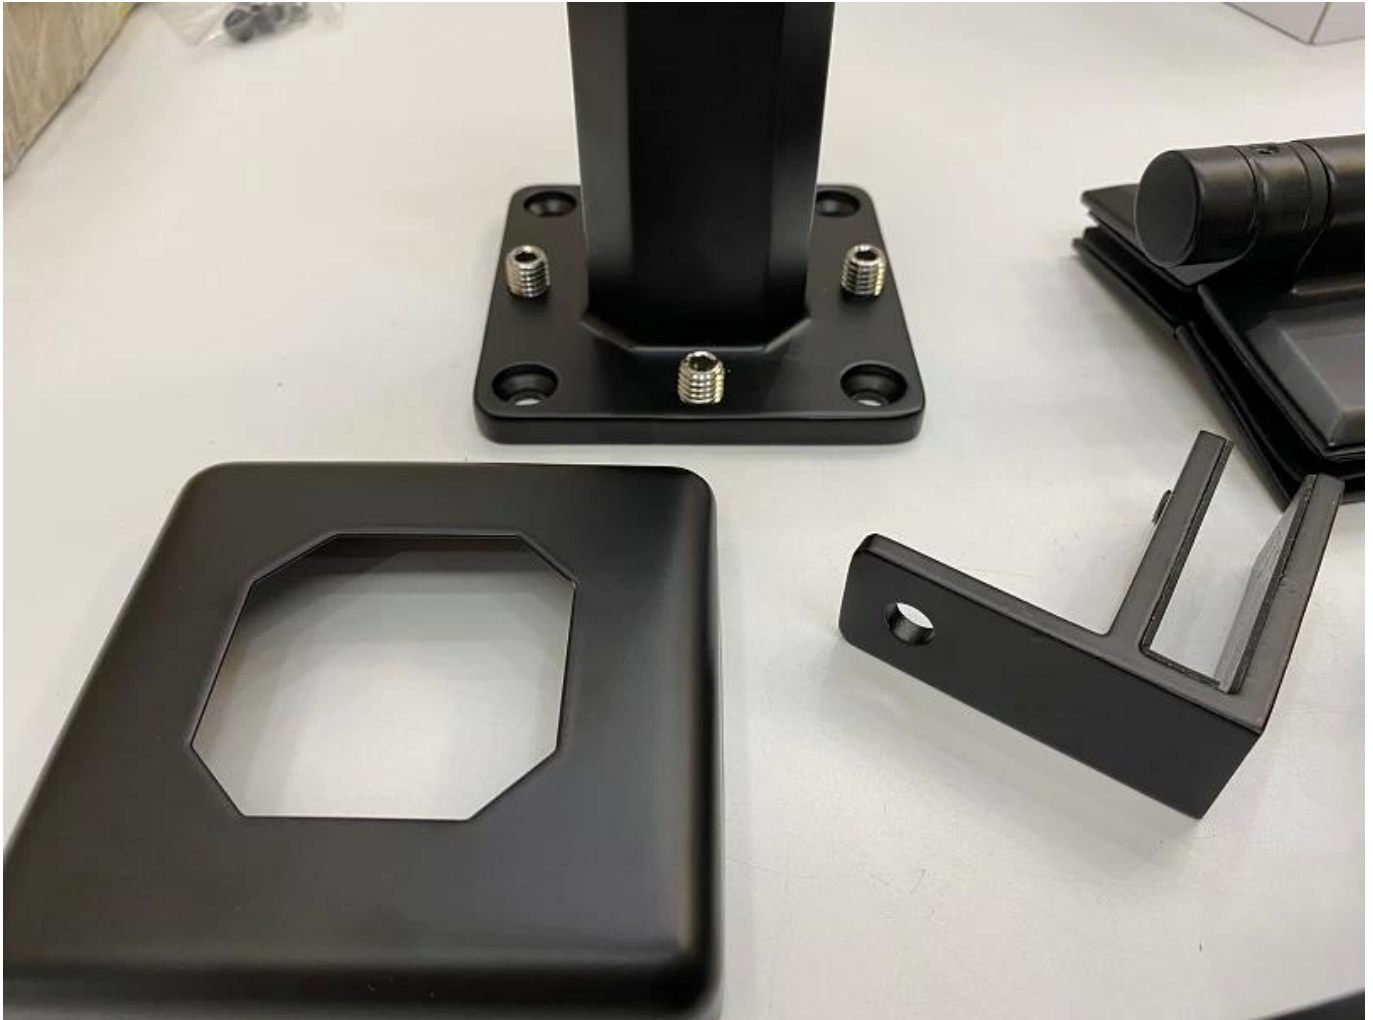

SBM Spigot es un tipo de titular de vidrio popular y una barandilla de vidrio sin escaracha

Ventaja:

Style.it se usa ampliamente en la piscina y una casa de clase alta o Residencia, que puede ofrecerle un campo de visión abierto y cómodo. Acerca de la instalación, es fácil arreglar el vidrio al apretar los tornillos.

Clarofotografías por las superficies tratamiento: