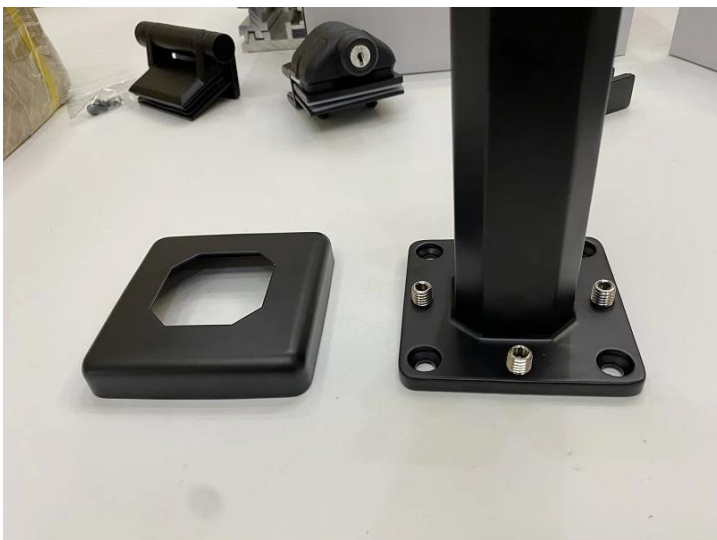

Spigot de barandilla de cristal: